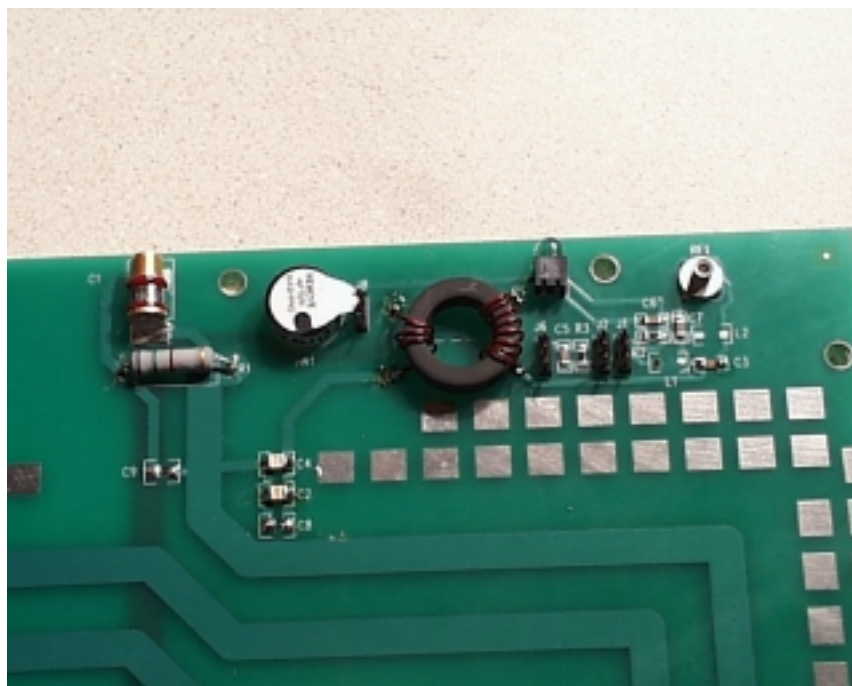

**REID TAG PAD READER**  
**FCC ID D04PRO7100**

RFID Tag Pad Reader (Serial) Model 741 407

**REID TAG PAD READER**  
**FCC ID D04PRO7100**

**Tag Pad Adapter Bottom**

**REID TAG PAD READER**  
**FCC ID D04PRO7100**

Tag Pad Adapter Ferite

**REID TAG PAD READER**  
**FCC ID D04PRO7100**

**Tag Pad Adapter Top**

**REID TAG PAD READER**  
**FCC ID D04PRO7100**

Tag Pad 741 407 Open Top

**REID TAG PAD READER**  
**FCC ID D04PRO7100**

**Tag Pad Antenna Close Up**

**REID TAG PAD READER**  
**FCC ID D04PRO7100**

**Tag Pad Antenna**

**REID TAG PAD READER**  
**FCC ID D04PRO7100**

Tag Pad Open

**REID TAG PAD READER**  
**FCC ID D04PRO7100**