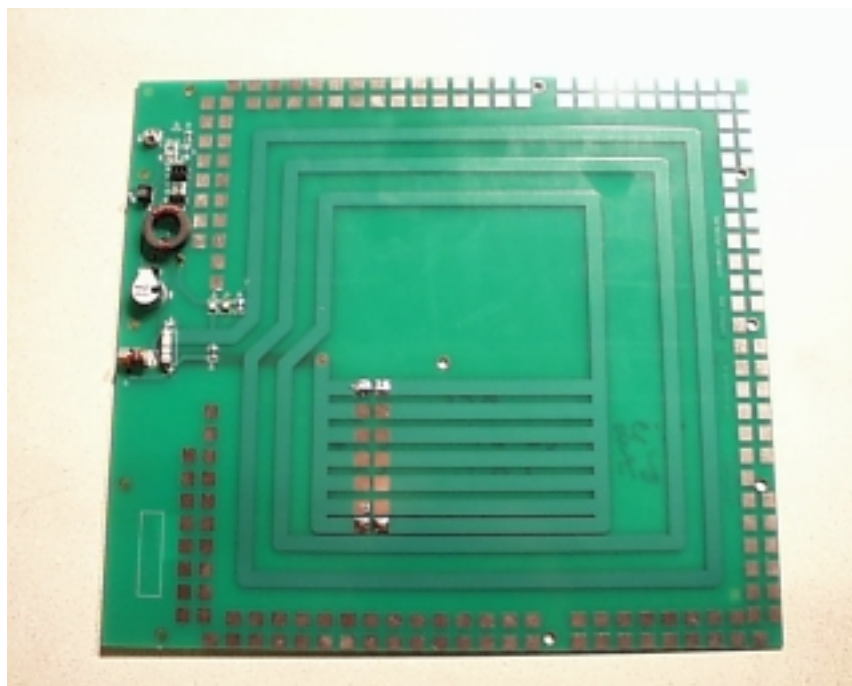

**REID TAG PAD READER**  
**FCC ID D04PRO7100**

RFID Tag Pad Reader (Serial) Model 741 407

**REID TAG PAD READER**  
**FCC ID D04PRO7100**

**Tag Pad Adapter Bottom**

**REID TAG PAD READER**  
**FCC ID D04PRO7100**

Tag Pad Adapter Ferite

**REID TAG PAD READER**  
**FCC ID D04PRO7100**

**Tag Pad Adapter Top**

**REID TAG PAD READER**  
**FCC ID D04PRO7100**

Tag Pad 741 407 Open Top

**REID TAG PAD READER**  
**FCC ID D04PRO7100**

**Tag Pad Antenna Close Up**

**REID TAG PAD READER**  
**FCC ID D04PRO7100**

**Tag Pad Antenna**

**REID TAG PAD READER**  
**FCC ID D04PRO7100**

Tag Pad Open

**REID TAG PAD READER**  
**FCC ID D04PRO7100**

**Tag Pad Xmitter Close Up**