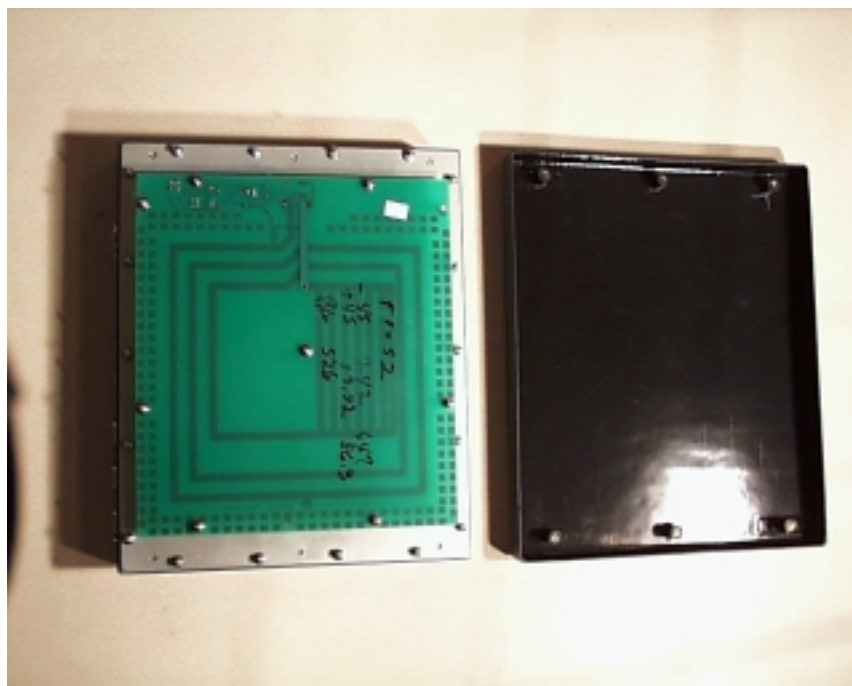

**REID TAG PAD READER**  
**FCC ID D04PRO7100**

RFID Tag Pad Reader (Serial) Model 741 407

**REID TAG PAD READER**  
**FCC ID D04PRO7100**

**Tag Pad Adapter Bottom**

**REID TAG PAD READER**  
**FCC ID D04PRO7100**

Tag Pad Adapter Ferite

**REID TAG PAD READER**  
**FCC ID D04PRO7100**

**Tag Pad Adapter Top**

**REID TAG PAD READER**  
**FCC ID D04PRO7100**

Tag Pad 741 407 Open Top

**REID TAG PAD READER**  
**FCC ID D04PRO7100**

**Tag Pad Antenna Close Up**

**REID TAG PAD READER**  
**FCC ID D04PRO7100**

**Tag Pad Antenna**

**REID TAG PAD READER**  
**FCC ID D04PRO7100**

Tag Pad Open

**REID TAG PAD READER**  
**FCC ID D04PRO7100**

**Tag Pad Xmitter Close Up**