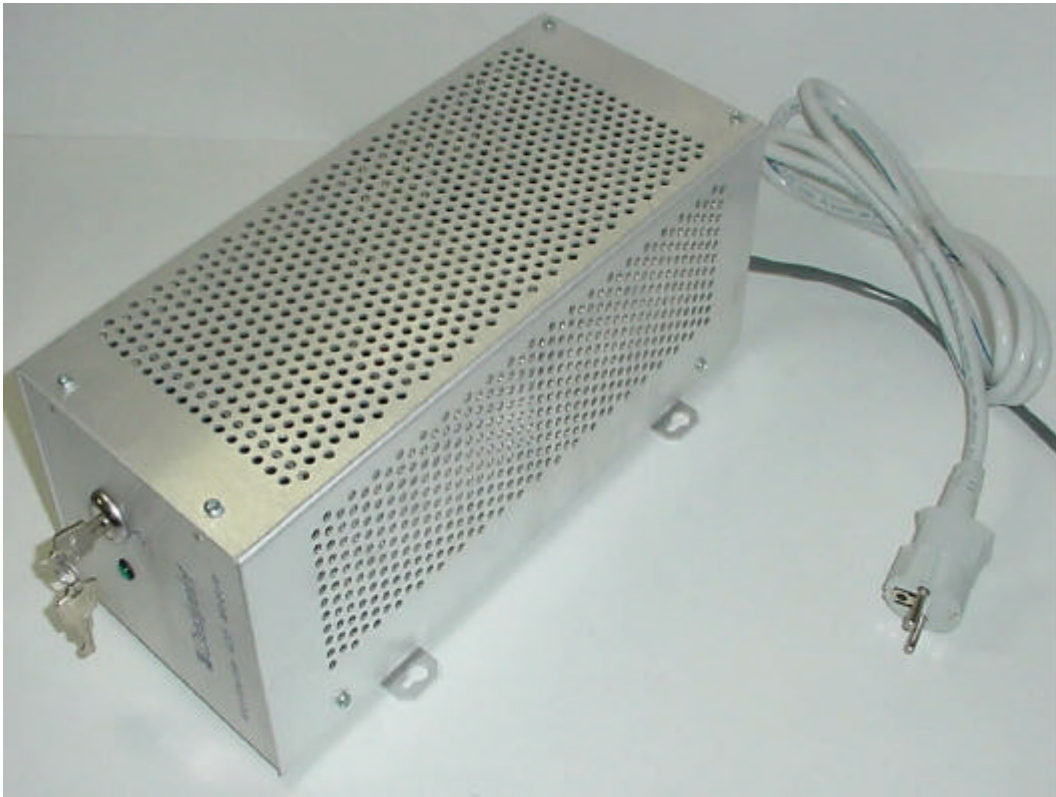

Attachment E 9

External photos

STRATA

FCC ID: DO4STRATA

File-No. T 21187-09 KJ

PSU – Worldwide 425 Module