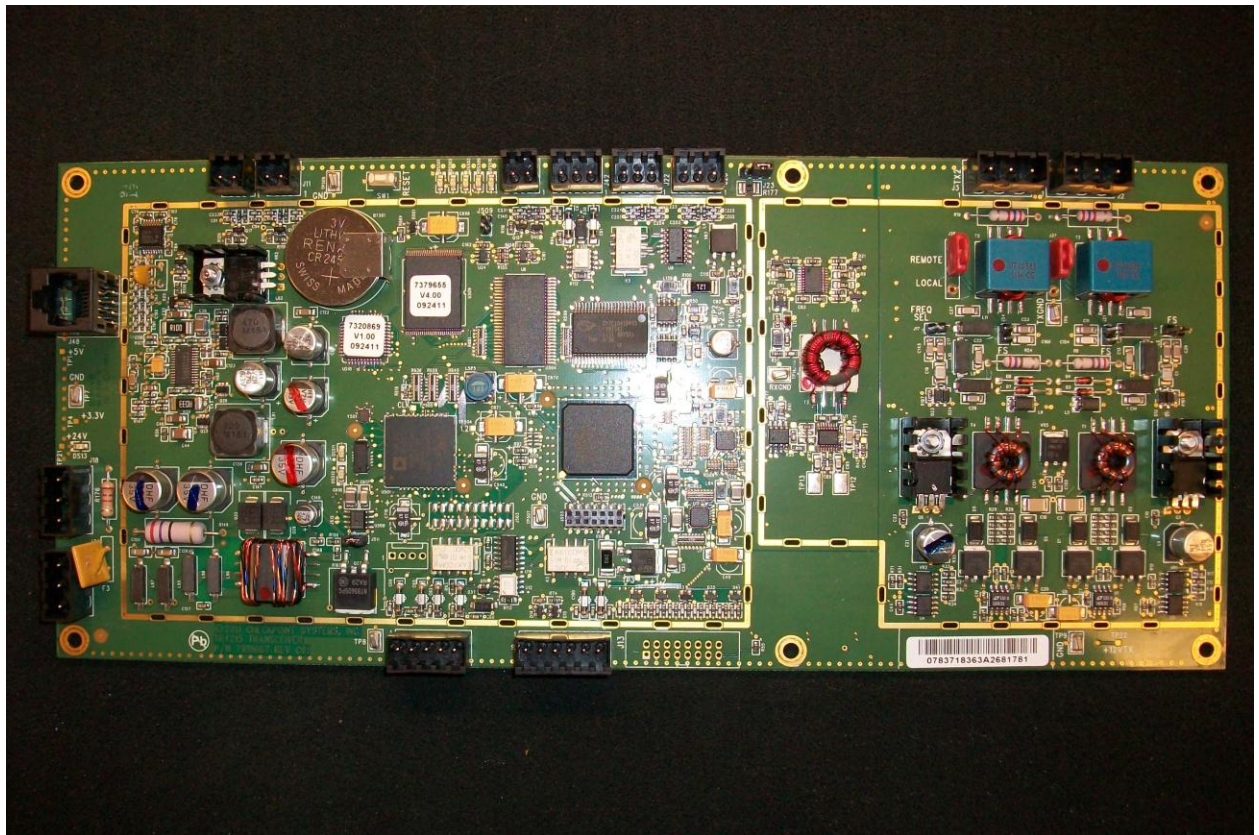

711606903 E2 2781 614

WAVI-H 0191 94V011 23-0005-4-13

0783718363A2681781

TP22
+12V TX

SAMSUNG
K4S281632D-LC75

XILINX
SPARTAN-3
XC3S1600E-1
FGM3200001133
4432808A1
4C
KOREA

REMOTE
LOCAL

TXGND