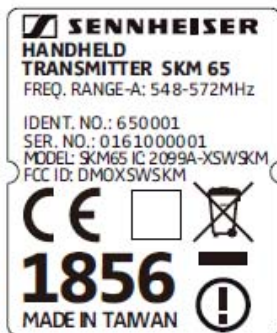

A4

SENNHEISER
HANDHELD
TRANSMITTER SKM 35
 FREQ. RANGE-B: 614-638MHz
 IDENT. NO.: 350003
 SER. NO.: 0161000001
 MODEL: SKM35 IC 2099A-XSWSKM
 FCC ID: DMOXSWSKM

CE
1856
 MADE IN TAIWAN

RoHS

				2011	DATE 日期	NAME 姓名	MODE NO. 機型	SKM	SCALE 1 : 1
					09.05	鄭雅萍	PARTS NO. 料號		
							DWG NO. 圖號		
					09.05	林肯派	PARTS NAME 材料名稱	SEHH標籤位置說明	UNIT mm
02									
01									
VERS. 版本	REVISION RE CORD 修訂重點	DATE 日期	BY 修訂者	TREAT 處理			TOLERANCE 一般公差	0-10 ± 0.1	100-250 ± 0.3
								10-100 ± 0.2	250以上 ± 0.5

Label Here

料號 : 302-3500-1

11

料號 : 302-3500-2

12

料號 : 302-3500-3

13

料號 : 302-6500-1