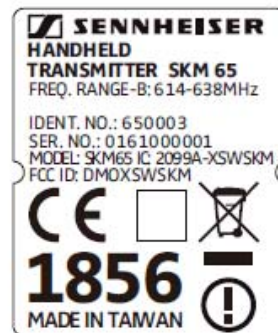

17

料號 : 302-6500-3