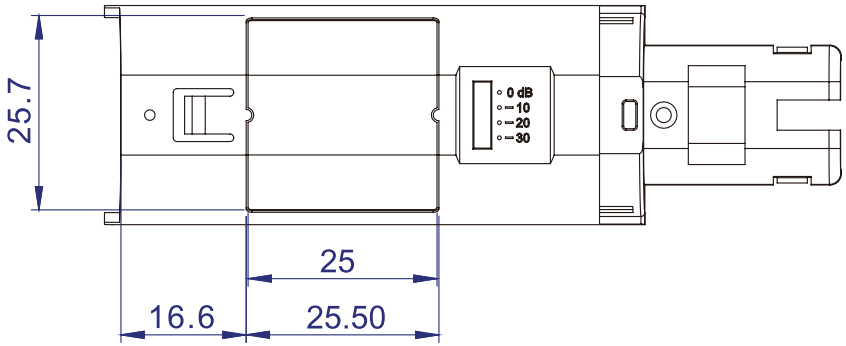

A4

SENNHEISER
HANDHELD
TRANSMITTER SKM 35
 FREQ. RANGE-B: 614-638MHz
 IDENT. NO.: 350003
 SER. NO.: 0161000001
 MODEL: SKM35 IC 2099A-XSWSKM
 FCC ID: DMOXSWSKM

CE
1856
 MADE IN TAIWAN

RoHS

				2011	DATE 日期	NAME 姓名	MODE NO. 機型	SKM	SCALE 1 : 1
					09.05	鄭雅萍	PARTS NO. 料號		
							DWG NO. 圖號		
					09.05	林肯派	PARTS NAME 材料名稱	SEHH標籤位置說明	UNIT mm
02									
01									
VERS. 版本	REVISION RE CORD 修訂重點	DATE 日期	BY 修訂者	TREAT 處理			TOLERANCE 一般公差	0-10 ± 0.1	100-250 ± 0.3
								10-100 ± 0.2	250以上 ± 0.5

Label Here

料號 : 302-3500-1

11

料號 : 302-3500-2

12

料號 : 302-3500-3

13

料號 : 302-6500-1