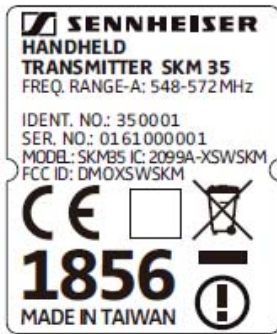

料號 : 302-3500-1