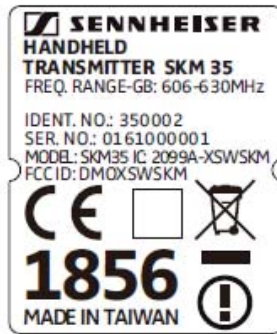

A4

SENNHEISER
HANDHELD
TRANSMITTER SKM 35
 FREQ. RANGE-B: 614-638MHz
 IDENT. NO.: 350003
 SER. NO.: 0161000001
 MODEL: SKM35 IC 2099A-XSWSKM
 FCC ID: DMOXSWSKM

CE
1856
 MADE IN TAIWAN

RoHS

				2011	DATE 日期	NAME 姓名	MODE NO. 機型	SKM	SCALE 1 : 1
					09.05	鄭雅萍	PARTS NO. 料號		
							DWG NO. 圖號		
					09.05	林肯派	PARTS NAME 材料名稱	SEHH標籤位置說明	UNIT mm
02									
01									
VERS. 版本	REVISION RE CORD 修訂重點	DATE 日期	BY 修訂者	TREAT 處理			TOLERANCE 一般公差	0-10 ± 0.1	100-250 ± 0.3
								10-100 ± 0.2	250以上 ± 0.5

Label Here

料號 : 302-3500-1

11

料號 : 302-3500-2

12

料號 : 302-3500-3

13

料號 : 302-6500-1