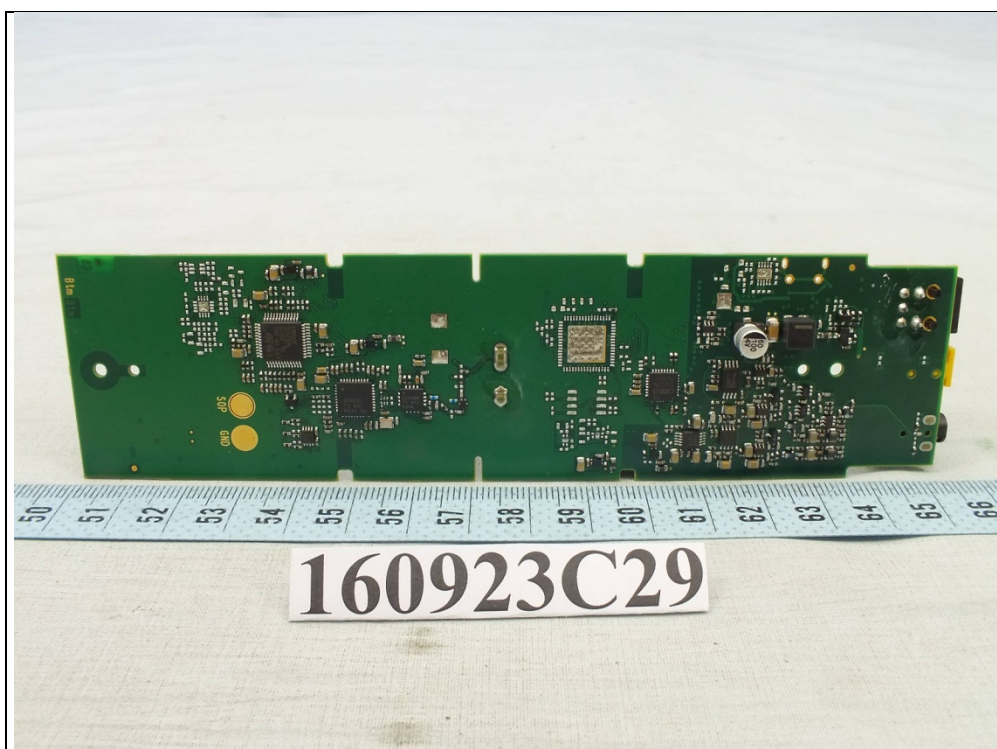

EUT Model: TR 5000

**BUREAU  
VERITAS**