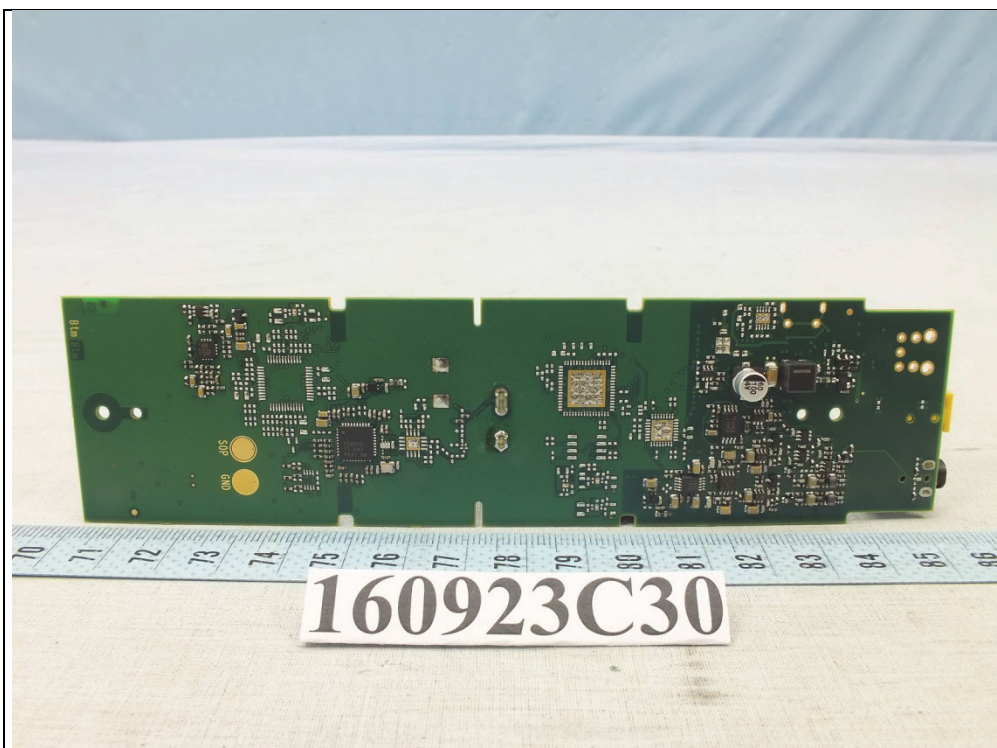

**BUREAU
VERITAS**

EUT Model: TR 2000

160923C30

**BUREAU
VERITAS**

BUREAU
VERITAS