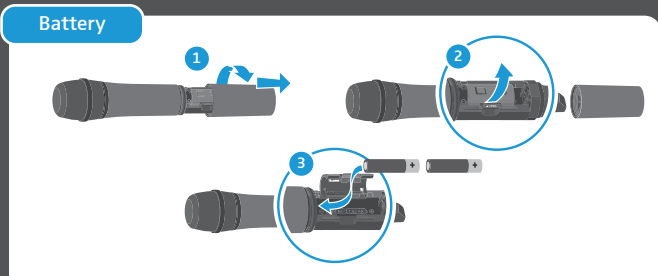

XS WIRELESS 1

Quick Guide

Kurzanleitung | Guide rapide | Guida rapida | Guía de inicio rápido | Guia rápido | Beknopte handleiding | Krótka instrukcja obsługi | Snabbguide | Quickguide | Quick Guide | Γρήγορος οδηγός | Краткая инструкция | 快速指南 | 요약 설명서

In the box	Vocal Sets		Instrument Sets		Lavalier Set	Headmic Set
	XSW 1-825	XSW 1-835	XSW 1-CI1	XSW 1-908	XSW 1-ME2	XSW 1-ME3
XS WIRELESS 1	•	•	•	•	•	•
EM-XSW 1 NT 12-5CW	•	•	•	•	•	•
SKM-XSW MZQ 1	•	•	•	•	•	•
SK-XSW	•	•	•	•	•	•
e 908T	•	•	•	•	•	•
ME 2-2	•	•	•	•	•	•
ME 3-II	•	•	•	•	•	•
CI 1-N	•	•	•	•	•	•
2 x AA LR6 1.5	•	•	•	•	•	•

Sennheiser electronic GmbH & Co. KG
Am Labor 1, 30900 Wedemark, Germany
www.sennheiser.com
Printed in Taiwan, Publ. 05/16, 571312/A01