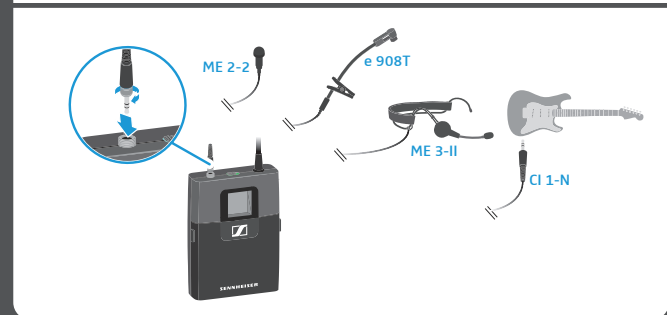

XS WIRELESS 1

Quick Guide

Kurzanleitung | Guide rapide | Guida rapida | Guía de inicio rápido | Guia rápido | Beknopte handleiding | Krótka instrukcja obsługi | Snabbguide | Quickguide | Quick Guide | Γρήγορος οδηγός | Краткая инструкция | 快速指南 | 요약 설명서

In the box	Vocal Sets		Instrument Sets		Lavalier Set	Headmic Set
	XSW 1-825	XSW 1-835	XSW 1-CI1	XSW 1-908	XSW 1-ME2	XSW 1-ME3
XS WIRELESS 1	•	•	•	•	•	•
EM-XSW 1 NT 12-5CW	•	•	•	•	•	•
SKM-XSW MZQ 1	•	•	•	•	•	•
SK-XSW	•	•	•	•	•	•
e 908T	•	•	•	•	•	•
ME 2-2	•	•	•	•	•	•
ME 3-II	•	•	•	•	•	•
CI 1-N	•	•	•	•	•	•
2 x AA LR6 1.5	•	•	•	•	•	•

Min. distance

SKM

Guitar pickup

Multichannel

Bank	Ch.	Bank	Ch.	Bank	Ch.	Bank	Ch.	
2	3	2	4	2	5	2	6	✓
1	1	1	2	1	3	1	8	✓
2	3	1	3	4	7	8	9	✗
2	3	2	3	2	3	2	3	✗

Squelch

www.sennheiser.com/XSW1