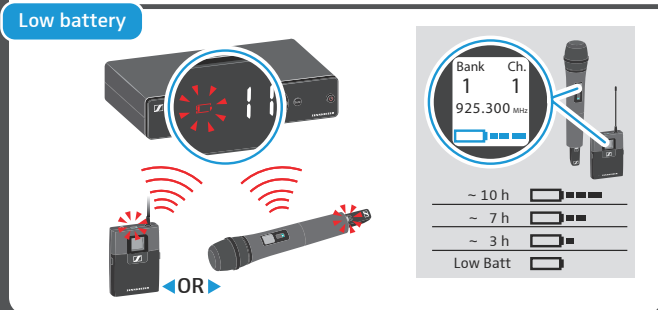

XS WIRELESS 1

Quick Guide

Kurzanleitung | Guide rapide | Guida rapida | Guía de inicio rápido | Guia rápido | Beknopte handleiding | Krótka instrukcja obsługi | Snabbguide | Quickguide | Quick Guide | Γρήγορος οδηγός | Краткая инструкция | 快速指南 | 요약 설명서

In the box	Vocal Sets		Instrument Sets		Lavalier Set	Headmic Set
	XSW 1-825	XSW 1-835	XSW 1-CI1	XSW 1-908	XSW 1-ME2	XSW 1-ME3
XS WIRELESS 1	•	•	•	•	•	•
EM-XSW 1 NT 12-5CW	•	•	•	•	•	•
SKM-XSW MZQ 1	•	•	•	•	•	•
SK-XSW	•	•	•	•	•	•
e 908T	•	•	•	•	•	•
ME 2-2	•	•	•	•	•	•
ME 3-II	•	•	•	•	•	•
CI 1-N	•	•	•	•	•	•
2 x AA LR6 1.5	•	•	•	•	•	•

Sennheiser electronic GmbH & Co. KG
Am Labor 1, 30900 Wedemark, Germany
www.sennheiser.com
Printed in Taiwan, Publ. 05/16, 571312/A01