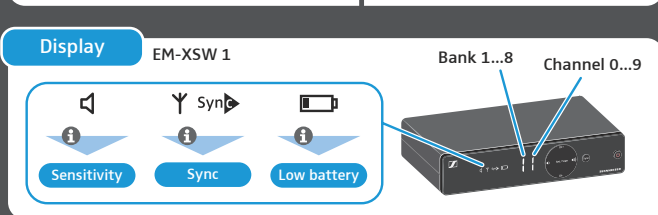

XS WIRELESS 1

Quick Guide

Kurzanleitung | Guide rapide | Guida rapida | Guía de inicio rápido | Guia rápido | Beknopte handleiding | Krótka instrukcja obsługi | Snabbguide | Quickguide | Quick Guide | Γρήγορος οδηγός | Краткая инструкция | 快速指南 | 요약 설명서

In the box	Vocal Sets		Instrument Sets		Lavalier Set	Headmic Set
	XSW 1-825	XSW 1-835	XSW 1-CI1	XSW 1-908	XSW 1-ME2	XSW 1-ME3
XS WIRELESS 1	•	•	•	•	•	•
EM-XSW 1 NT 12-5CW	•	•	•	•	•	•
SKM-XSW MZQ 1	•	•	•	•	•	•
SK-XSW	•	•	•	•	•	•
e 908T	•	•	•	•	•	•
ME 2-2	•	•	•	•	•	•
ME 3-II	•	•	•	•	•	•
CI 1-N	•	•	•	•	•	•
2 x AA LR6 1.5	•	•	•	•	•	•