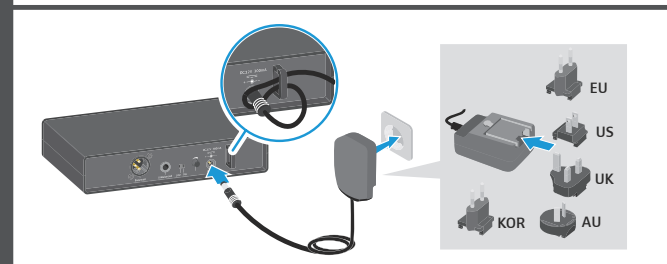

XS WIRELESS 1

Quick Guide

Kurzanleitung | Guide rapide | Guida rapida | Guía de inicio rápido | Guia rápido | Beknopte handleiding | Krótka instrukcja obsługi | Snabbguide | Quickguide | Quick Guide | Γρήγορος οδηγός | Краткая инструкция | 快速指南 | 요약 설명서

In the box	Vocal Sets		Instrument Sets		Lavalier Set	Headmic Set
	XSW 1-825	XSW 1-835	XSW 1-CI1	XSW 1-908	XSW 1-ME2	XSW 1-ME3
XS WIRELESS 1	•	•	•	•	•	•
EM-XSW 1 NT 12-5CW	•	•	•	•	•	•
SKM-XSW MZQ 1	•	•	•	•	•	•
SK-XSW	•	•	•	•	•	•
e 908T	•	•	•	•	•	•
ME 2-2	•	•	•	•	•	•
ME 3-II	•	•	•	•	•	•
CI 1-N	•	•	•	•	•	•
2 x AA LR6 1.5	•	•	•	•	•	•