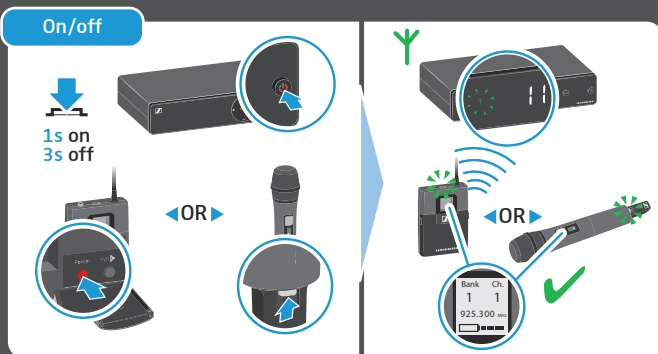

XS WIRELESS 1

Quick Guide

Kurzanleitung | Guide rapide | Guida rapida | Guía de inicio rápido | Guia rápido | Beknopte handleiding | Krótka instrukcja obsługi | Snabbguide | Quickguide | Quick Guide | Γρήγορος οδηγός | Краткая инструкция | 快速指南 | 요약 설명서

In the box	Vocal Sets		Instrument Sets		Lavalier Set	Headmic Set
	XSW 1-825	XSW 1-835	XSW 1-CI1	XSW 1-908	XSW 1-ME2	XSW 1-ME3
XS WIRELESS 1	•	•	•	•	•	•
EM-XSW 1 NT 12-5CW	•	•	•	•	•	•
SKM-XSW MZQ 1	•	•	•	•	•	•
SK-XSW	•	•	•	•	•	•
e 908T	•	•	•	•	•	•
ME 2-2	•	•	•	•	•	•
ME 3-II	•	•	•	•	•	•
CI 1-N	•	•	•	•	•	•
2 x AA LR6 1.5	•	•	•	•	•	•

Sennheiser electronic GmbH & Co. KG
Am Labor 1, 30900 Wedemark, Germany
www.sennheiser.com
Printed in Taiwan, Publ. 05/16, 571312/A01