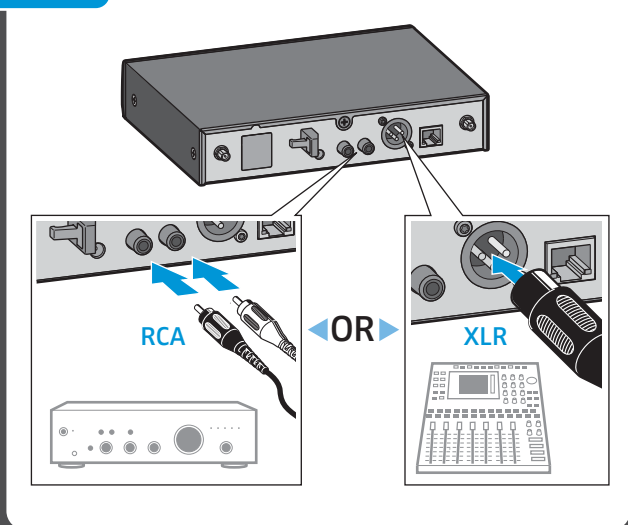

SpeechLine Digital Wireless

Quick Guide

Kurzanleitung | Guide rapide | Guida rapida | Instrucciones resumidas | Guia rápido | Beknopte handleiding |
Краткая инструкция | 快速指南 | クイックガイド

Battery

Setup

Identify

Change device

App Control

SL Rack Receiver

Charger

Battery

Power Supply

SpeechLine
Digital Wireless

Wallmount antenna