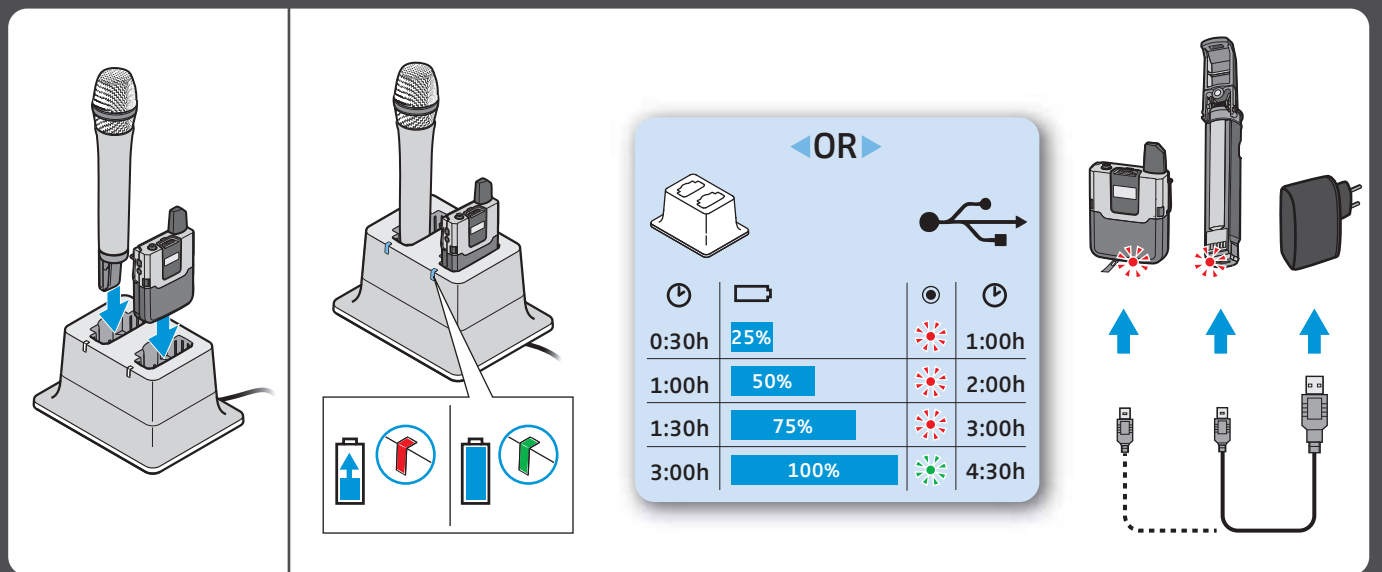

SpeechLine Digital Wireless

Quick Guide

Kurzanleitung | Guide rapide | Guida rapida | Instrucciones resumidas | Guia rápido | Beknopte handleiding |
Краткая инструкция | 快速指南 | クイックガイド

Battery

Setup

Identify

Change device

App Control

SL Rack Receiver

Charger

Battery

Power Supply

SpeechLine
Digital Wireless

Wallmount antenna