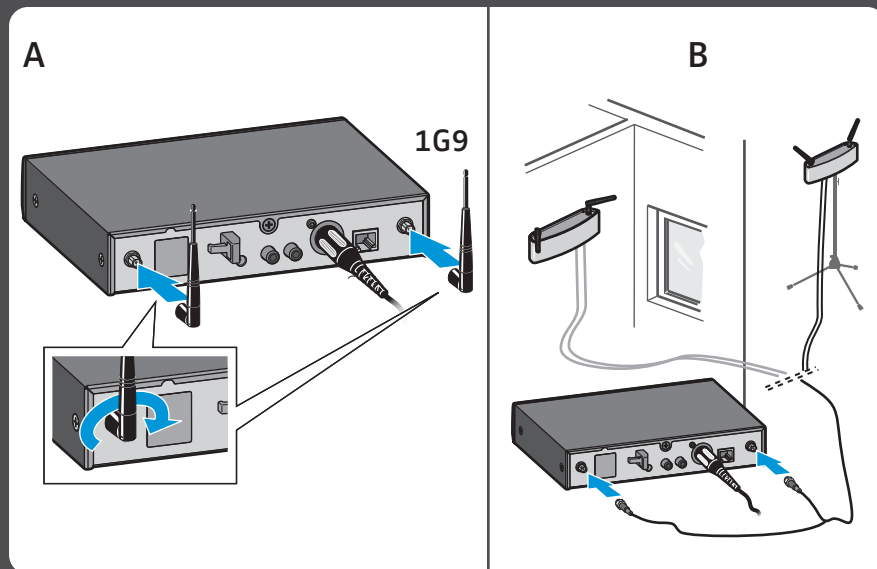

SpeechLine Digital Wireless

Quick Guide

Kurzanleitung | Guide rapide | Guida rapida | Instrucciones resumidas | Guia rápido | Beknopte handleiding |
Краткая инструкция | 快速指南 | クイックガイド

Battery

Setup

Identify

Change device

App Control

SL Rack Receiver

Charger

Battery

Power Supply

SpeechLine
Digital Wireless

Wallmount antenna