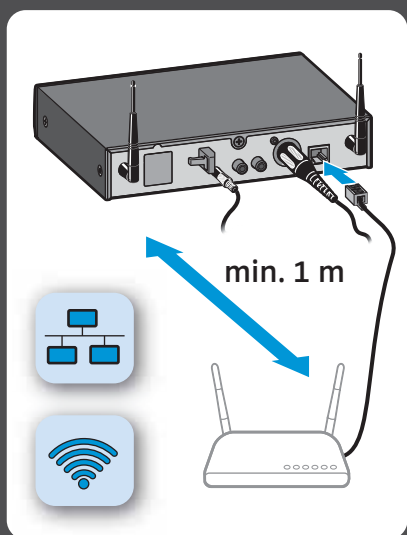

SpeechLine Digital Wireless

Quick Guide

Kurzanleitung | Guide rapide | Guida rapida | Instrucciones resumidas | Guia rápido | Beknopte handleiding |
Краткая инструкция | 快速指南 | クイックガイド

Battery

Setup

Identify

Change device

App Control

SL Rack Receiver

Charger

Battery

Power Supply

SpeechLine
Digital Wireless

Wallmount antenna