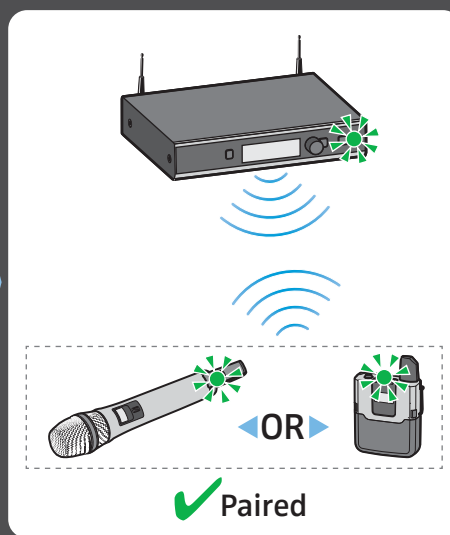

SpeechLine Digital Wireless

Quick Guide

Kurzanleitung | Guide rapide | Guida rapida | Instrucciones resumidas | Guia rápido | Beknopte handleiding |
Краткая инструкция | 快速指南 | クイックガイド

Battery

Setup

Identify

Change device

App Control

SL Rack Receiver

Charger

Battery

Power Supply

SpeechLine
Digital Wireless

Wallmount antenna