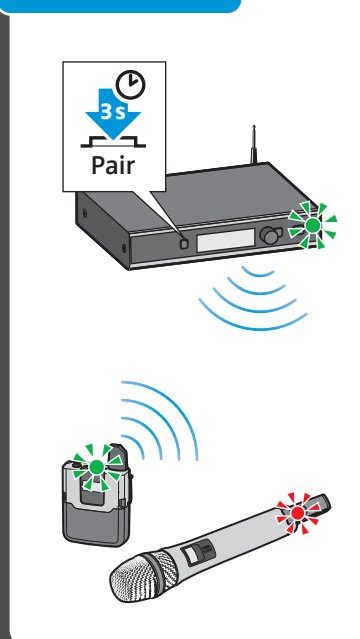

SpeechLine Digital Wireless

Quick Guide

Kurzanleitung | Guide rapide | Guida rapida | Instrucciones resumidas | Guia rápido | Beknopte handleiding |
Краткая инструкция | 快速指南 | クイックガイド

Battery

Setup

Identify

Change device

App Control

SL Rack Receiver

Charger

Battery

Power Supply

SpeechLine
Digital Wireless

Wallmount antenna