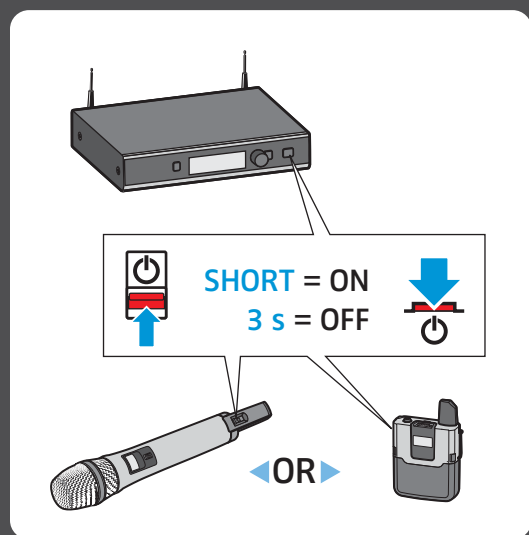

SpeechLine Digital Wireless

Quick Guide

Kurzanleitung | Guide rapide | Guida rapida | Instrucciones resumidas | Guia rápido | Beknopte handleiding |
Краткая инструкция | 快速指南 | クイックガイド

Battery

Setup

Identify

Change device

App Control

SL Rack Receiver

Charger

Battery

Power Supply

SpeechLine
Digital Wireless

Wallmount antenna