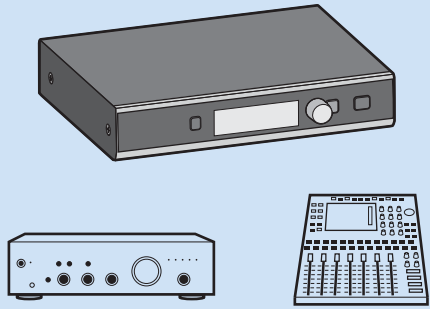

SpeechLine Digital Wireless

Quick Guide

Kurzanleitung | Guide rapide | Guida rapida | Instrucciones resumidas | Guia rápido | Beknopte handleiding |
Краткая инструкция | 快速指南 | クイックガイド

Battery

Setup

Identify

Change device

App Control

SL Rack Receiver

Charger

Battery

Power Supply

SpeechLine
Digital Wireless

Wallmount antenna