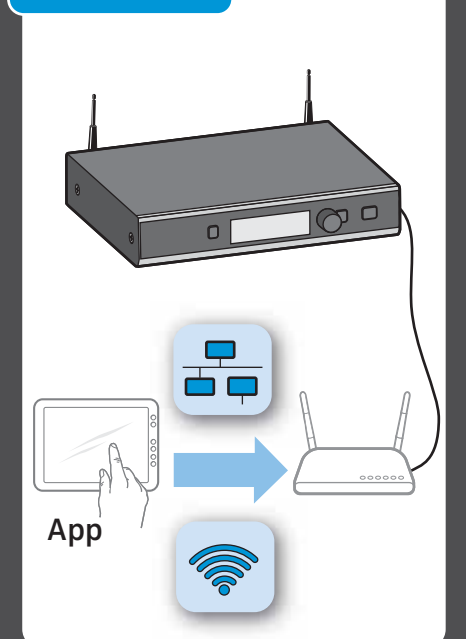

SpeechLine Digital Wireless

Quick Guide

Kurzanleitung | Guide rapide | Guida rapida | Instrucciones resumidas | Guia rápido | Beknopte handleiding |
Краткая инструкция | 快速指南 | クイックガイド

Battery

Setup

Identify

Change device

App Control

SL Rack Receiver

Charger

Battery

Power Supply

SpeechLine
Digital Wireless

Wallmount antenna