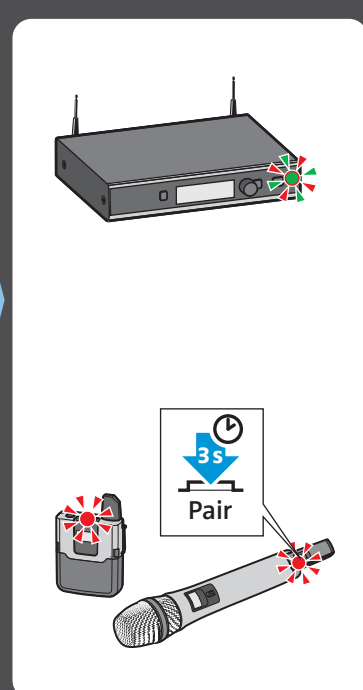

SpeechLine Digital Wireless

Quick Guide

Kurzanleitung | Guide rapide | Guida rapida | Instrucciones resumidas | Guia rápido | Beknopte handleiding |
Краткая инструкция | 快速指南 | クイックガイド

Battery

Setup

Identify

Change device

App Control

SL Rack Receiver

Charger

Battery

Power Supply

SpeechLine
Digital Wireless

Wallmount antenna