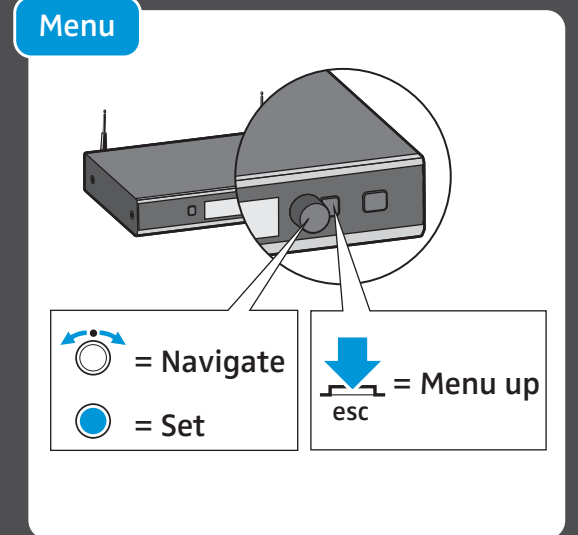

SpeechLine Digital Wireless

Quick Guide

Kurzanleitung | Guide rapide | Guida rapida | Instrucciones resumidas | Guia rápido | Beknopte handleiding |
Краткая инструкция | 快速指南 | クイックガイド

Battery

Setup

Identify

Change device

App Control

SL Rack Receiver

Charger

Battery

Power Supply

SpeechLine
Digital Wireless

Wallmount antenna