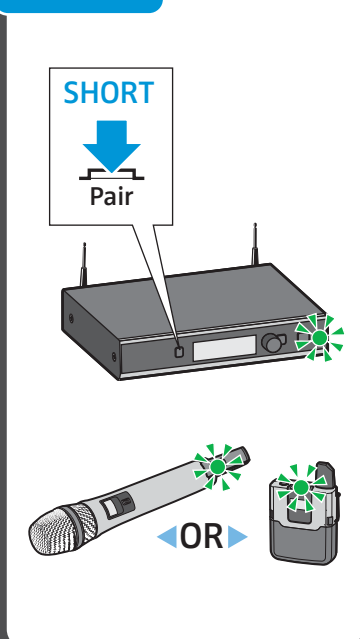

SpeechLine Digital Wireless

Quick Guide

Kurzanleitung | Guide rapide | Guida rapida | Instrucciones resumidas | Guia rápido | Beknopte handleiding |
Краткая инструкция | 快速指南 | クイックガイド

Battery

Setup

Identify

Change device

App Control

SL Rack Receiver

Charger

Battery

Power Supply

SpeechLine
Digital Wireless

Wallmount antenna