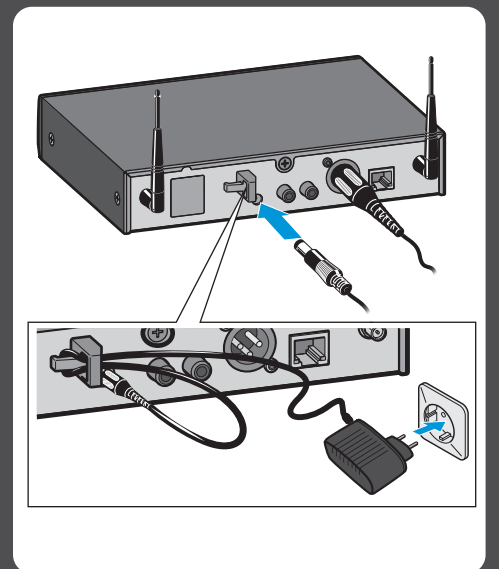

SpeechLine Digital Wireless

Quick Guide

Kurzanleitung | Guide rapide | Guida rapida | Instrucciones resumidas | Guia rápido | Beknopte handleiding |
Краткая инструкция | 快速指南 | クイックガイド

Battery

Setup

Identify

Change device

App Control

SL Rack Receiver

Charger

Battery

Power Supply

SpeechLine
Digital Wireless

Wallmount antenna