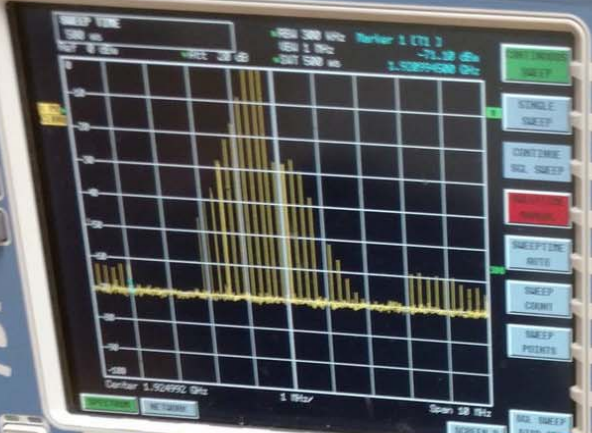

RONDE & SCHWARZ FSP · SPECTRUM ANALYZER · 9 kHz ... 40 GHz

Nemko

1164.4391.40

CONTROL SWEEP

PREG SPAN AMPT SW SWEEP

MWD MWD ← MWD FCTN MEAS TIME

DATA

7 8 9 GHz

4 5 6 MHz

1 2 3 MHz

0 . - Hz

ESC CANCEL ENTER BACK

TRAC AF OUTPUT PROBE POWER KEYBOARD

GEN OUTPUT 50 Ω EXT MIXER RF INPUT 50 Ω

MAX 0.5 W

453