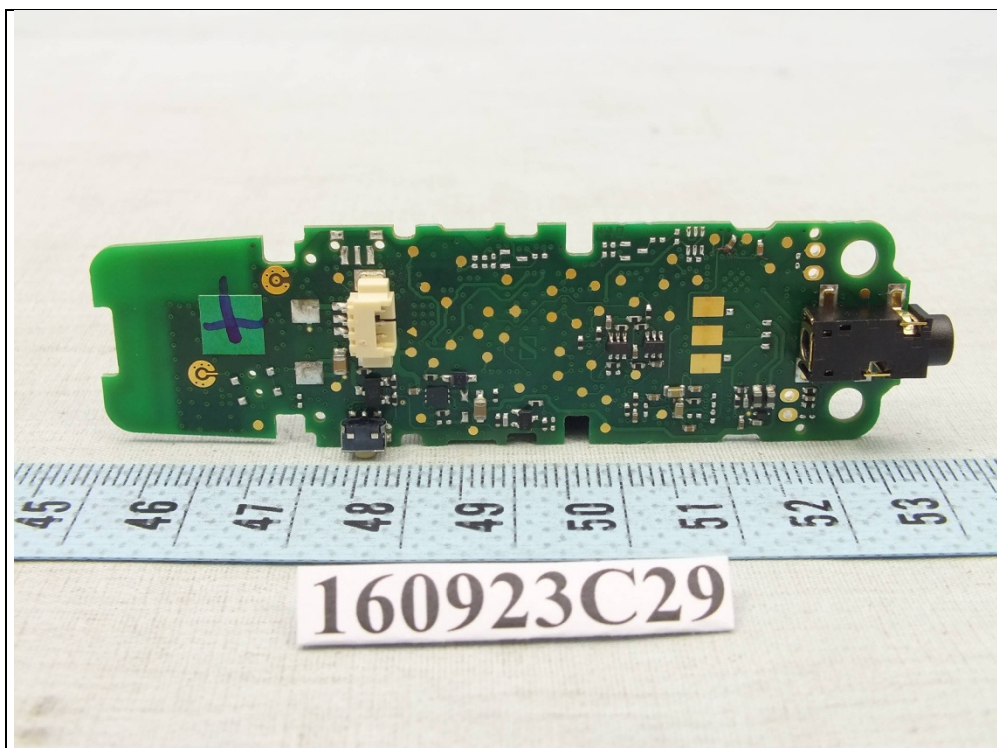

EUT Model: RR Flex

BUREAU
VERITAS

160923C29