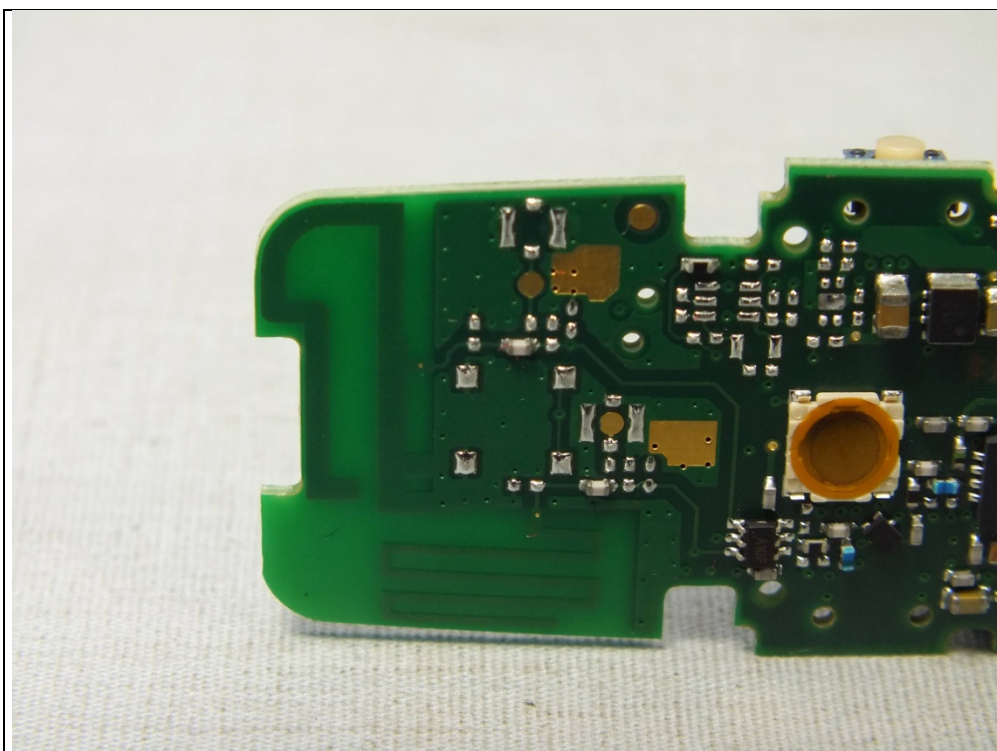

EUT Model: RR Flex

BUREAU
VERITAS

160923C29