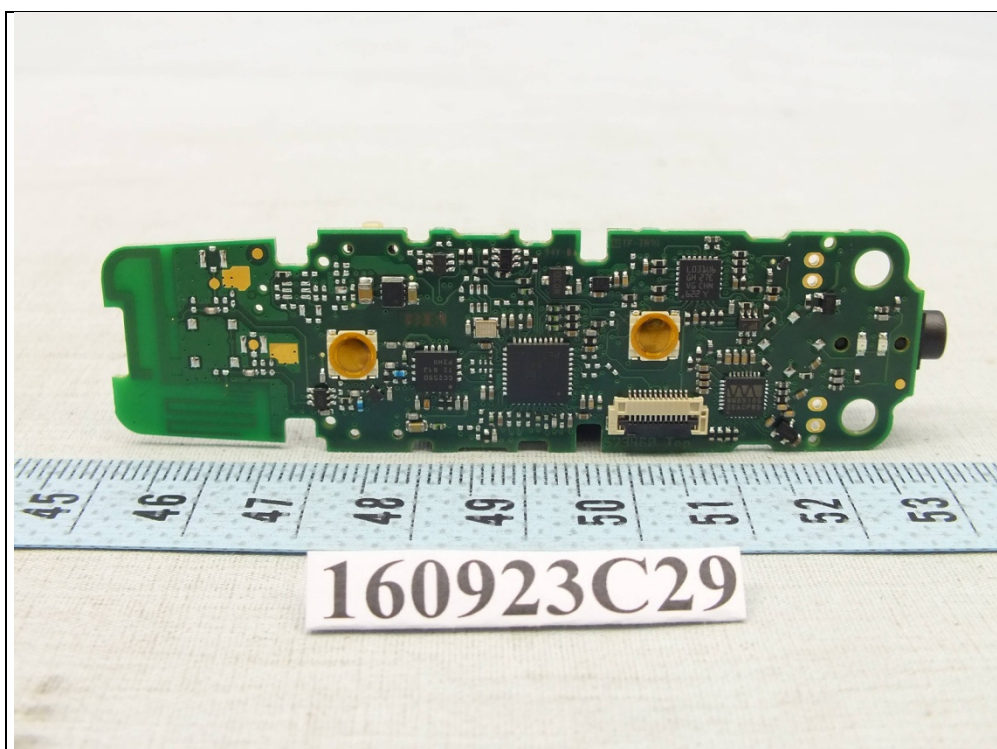

EUT Model: RR Flex

BUREAU
VERITAS

160923C29