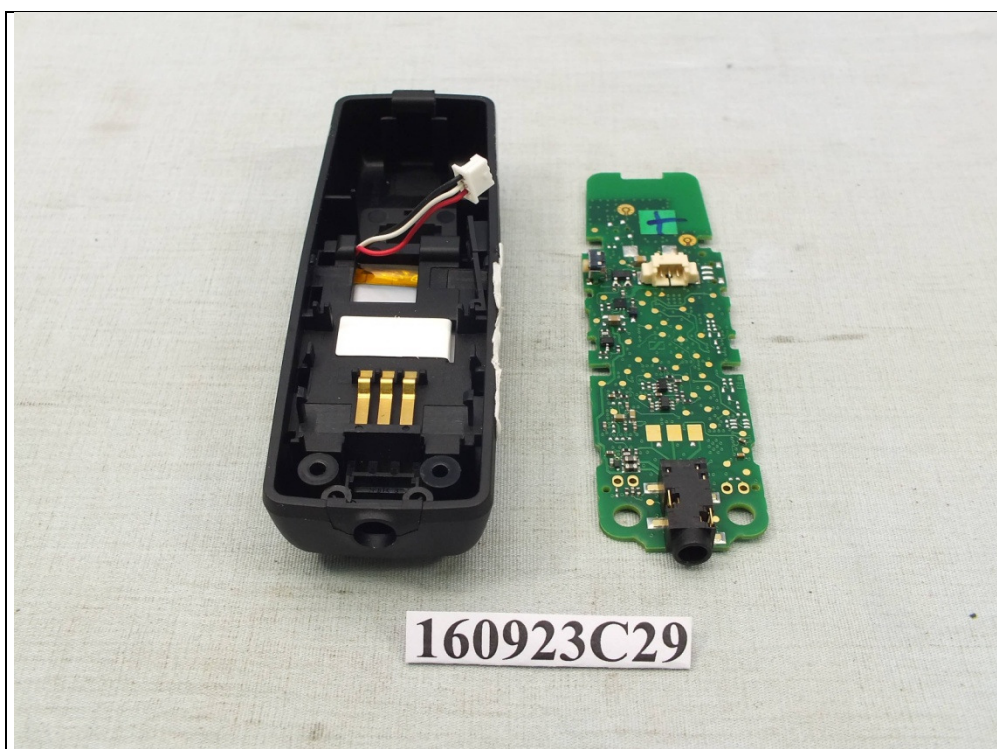

EUT Model: RR Flex

BUREAU
VERITAS

160923C29