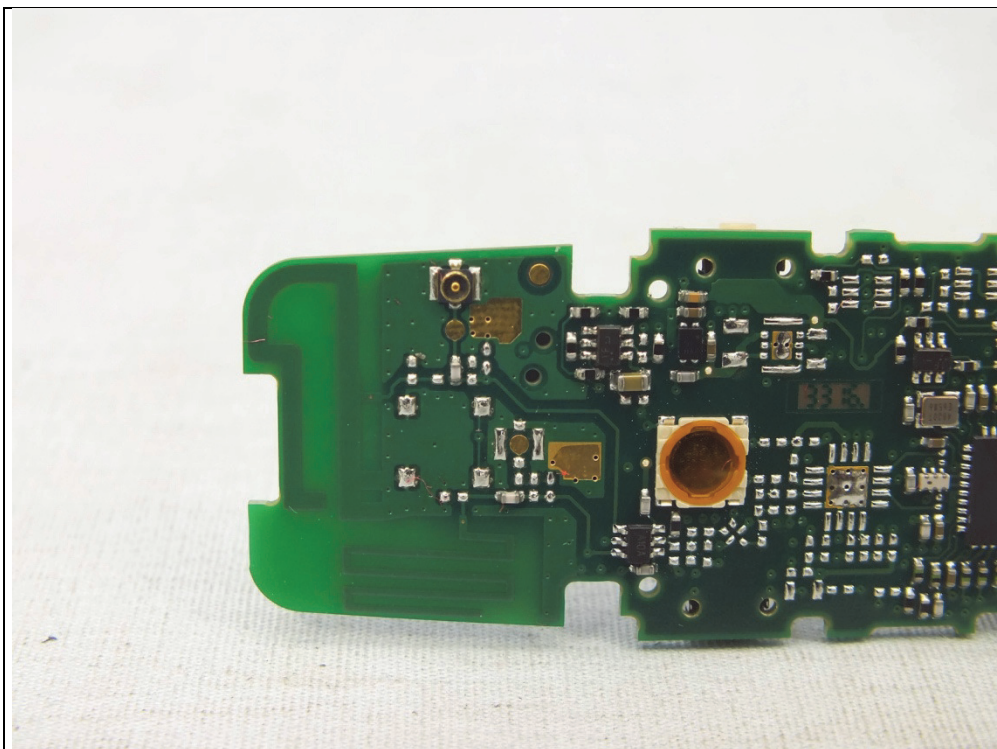

EUT Model: RR 2000

BUREAU
VERITAS

BUREAU
VERITAS