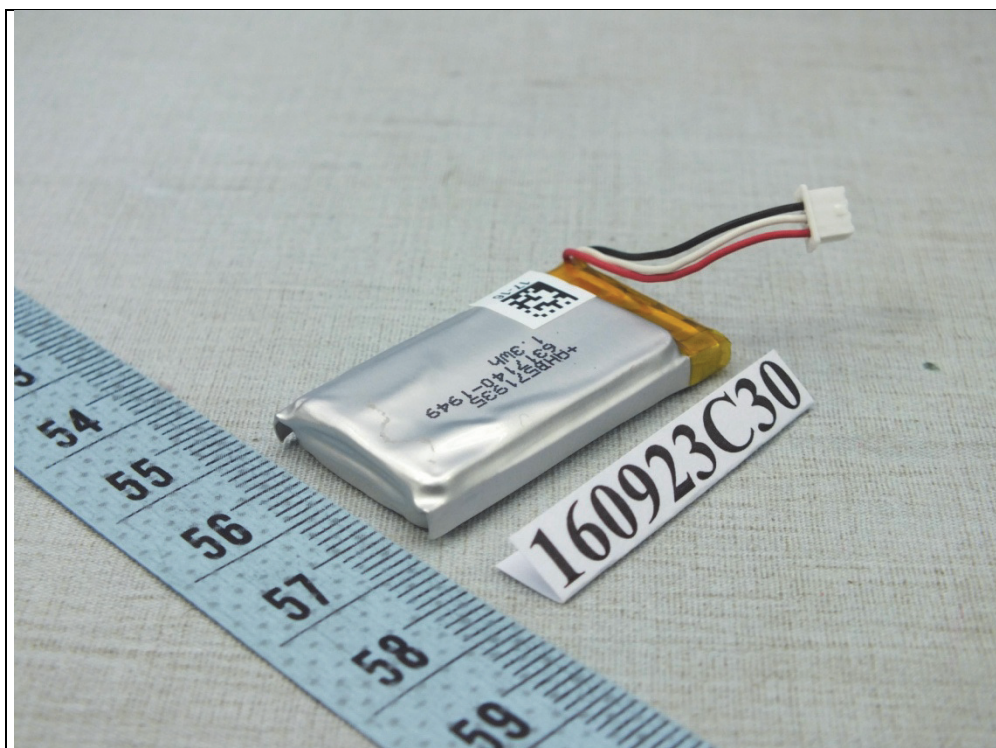

EUT Model: RR 2000

BUREAU
VERITAS

BUREAU
VERITAS