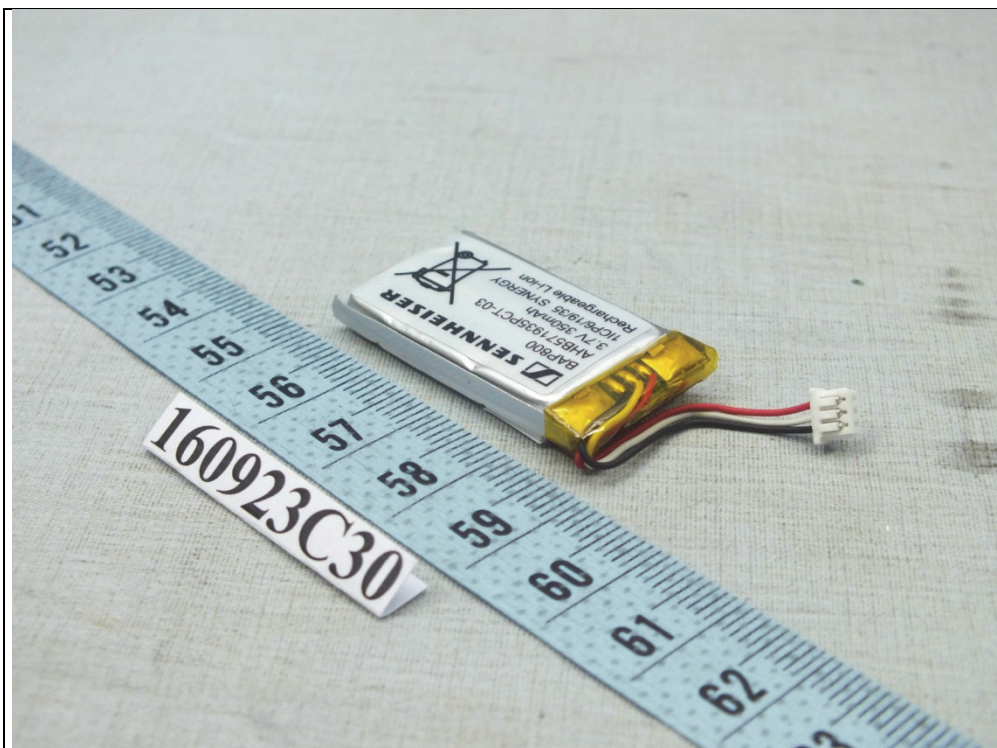

EUT Model: RR 2000

BUREAU
VERITAS

BUREAU
VERITAS