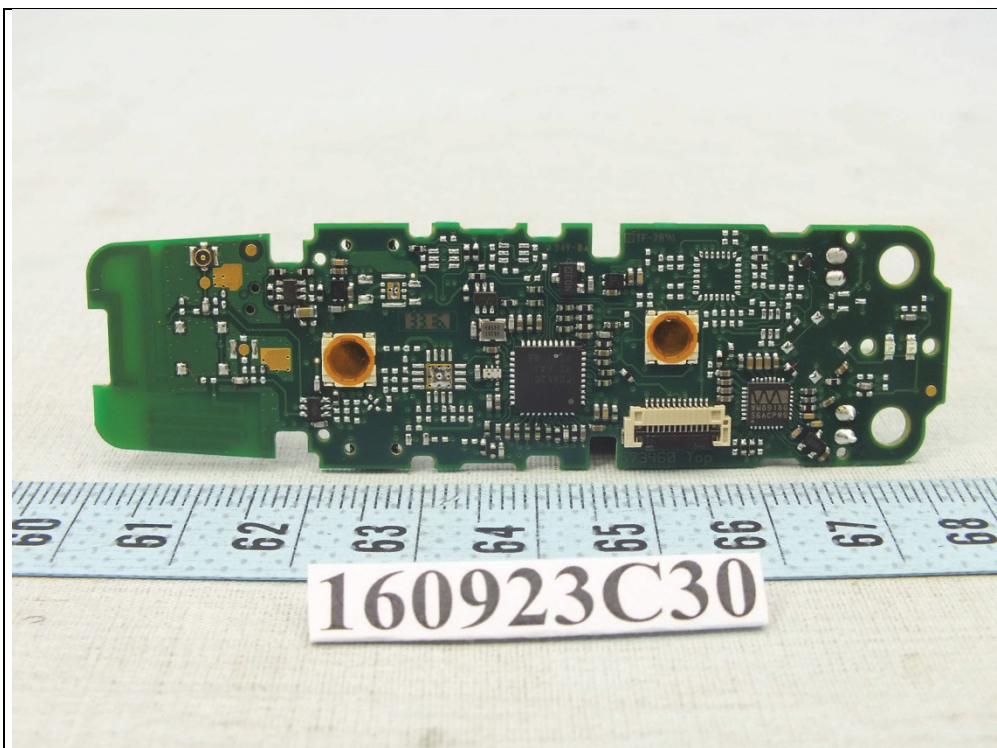

EUT Model: RR 2000

BUREAU
VERITAS

BUREAU
VERITAS