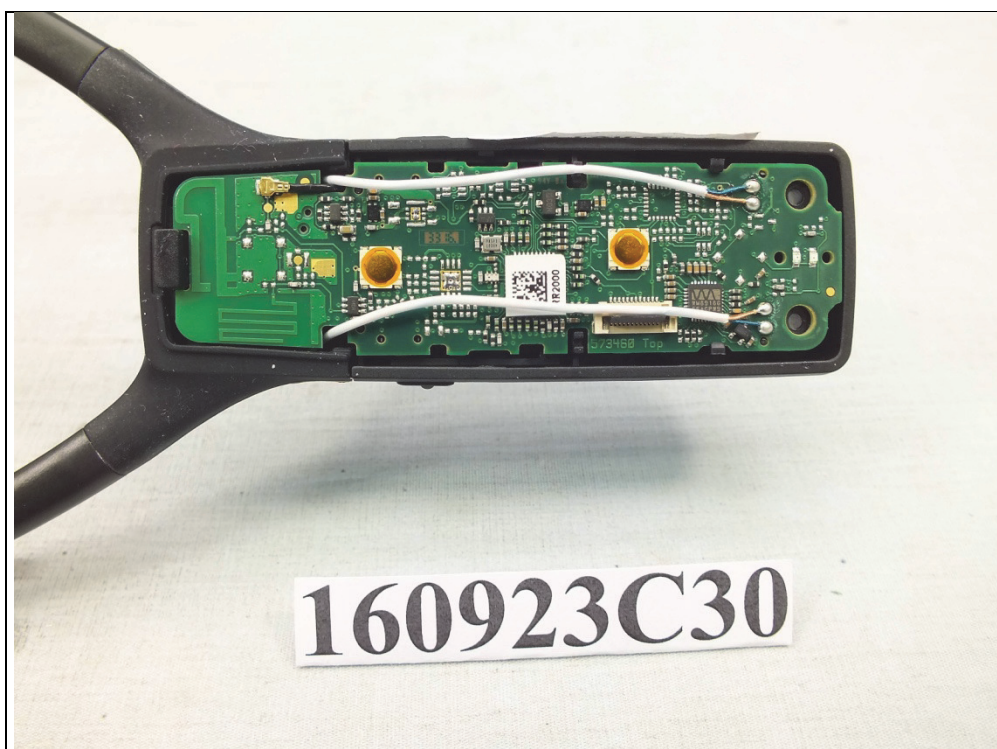

EUT Model: RR 2000

BUREAU
VERITAS

BUREAU
VERITAS