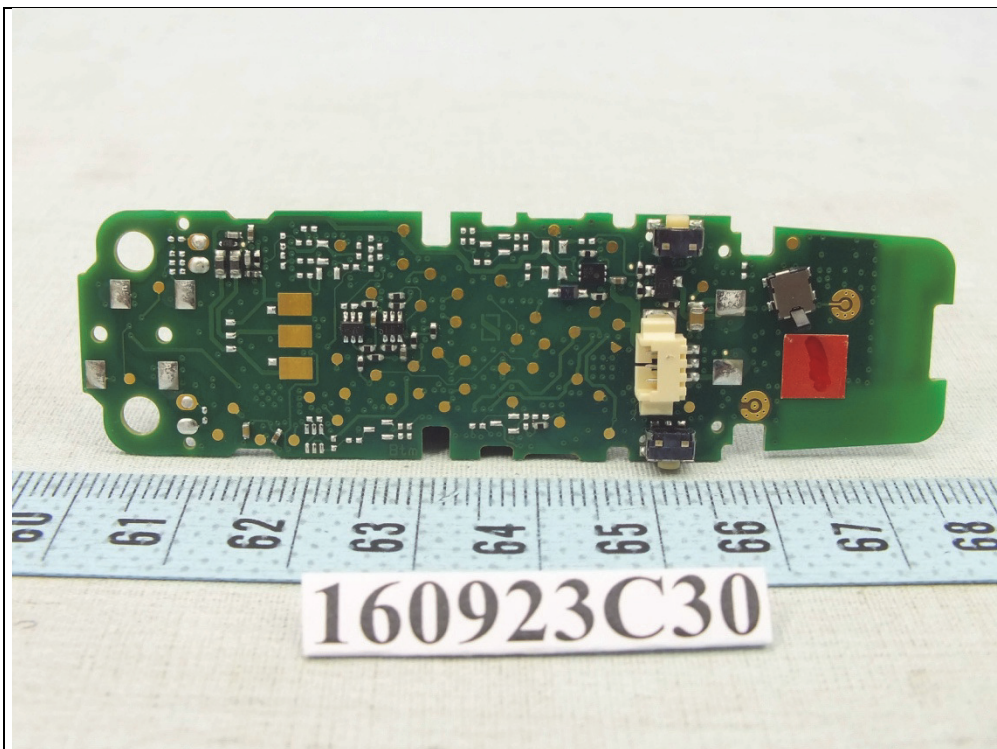

EUT Model: RR 2000

BUREAU
VERITAS

BUREAU
VERITAS