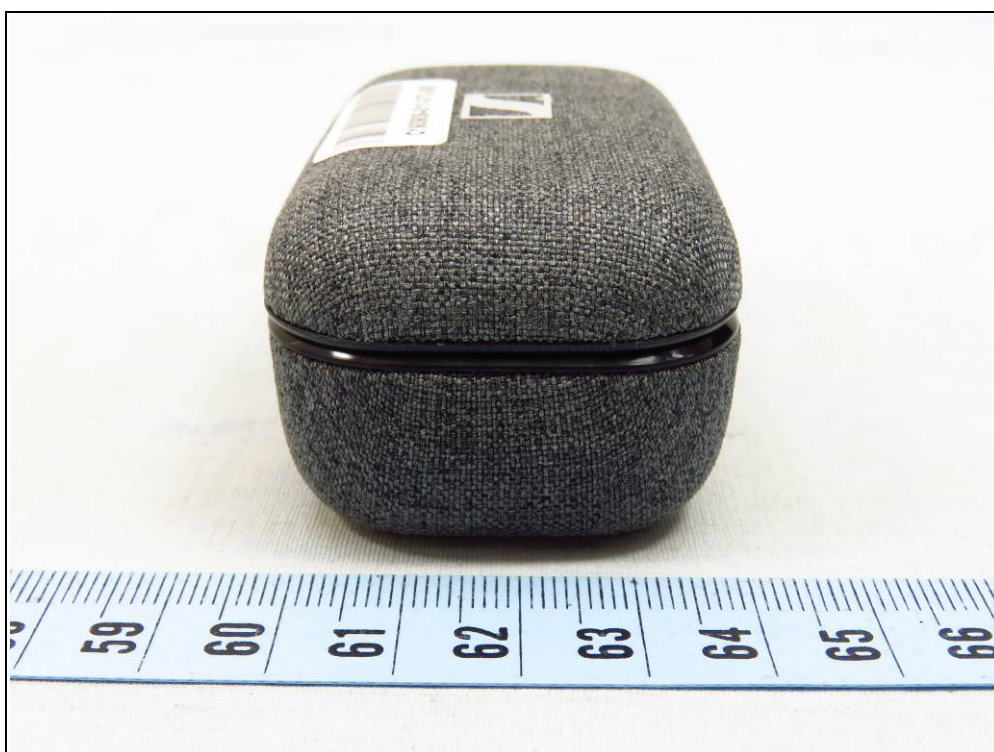

**BUREAU
VERITAS**

Charging Case

Brand: SENNHEISER, Model: M3IETW2 C

Black color