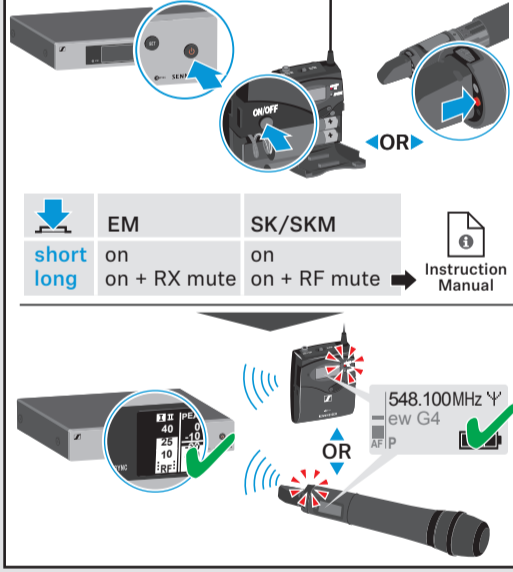

ew 100 G4

Quick Guide
Kurzanleitung
Guide rapide
Guida rapida
Guía de inicio rápido
Guia rápido
Beknopte handleiding
Krótka instrukcja obsługi
Snabbguide

Kort vejledning
Pikaohje
Γρήγορος οδηγός
Kısa Kılavuz
Краткая инструкция
快速指南
快速使用指南
クイックガイド
퀵 가이드

SENNHEISER

Sennheiser Documentation App

ANDROID APP ON
Google play

Available on the
App Store

or online at
www.sennheiser.com/download
ew 100 G4_

Sennheiser electronic GmbH & Co. KG
Am Labor 1, 30900 Wedemark, Germany
www.sennheiser.com

Printed in Germany, Publ. 01/18, 575860/A01

EM 100

SKM 100

SKM 100-S

SK 100

Battery

Low Battery

	100 %	> 8 h
	70 %	4 - 6 h
	30 %	2 - 3 h
LOW BATT		

Setup

On

Off

Menu

Standard display

Menu