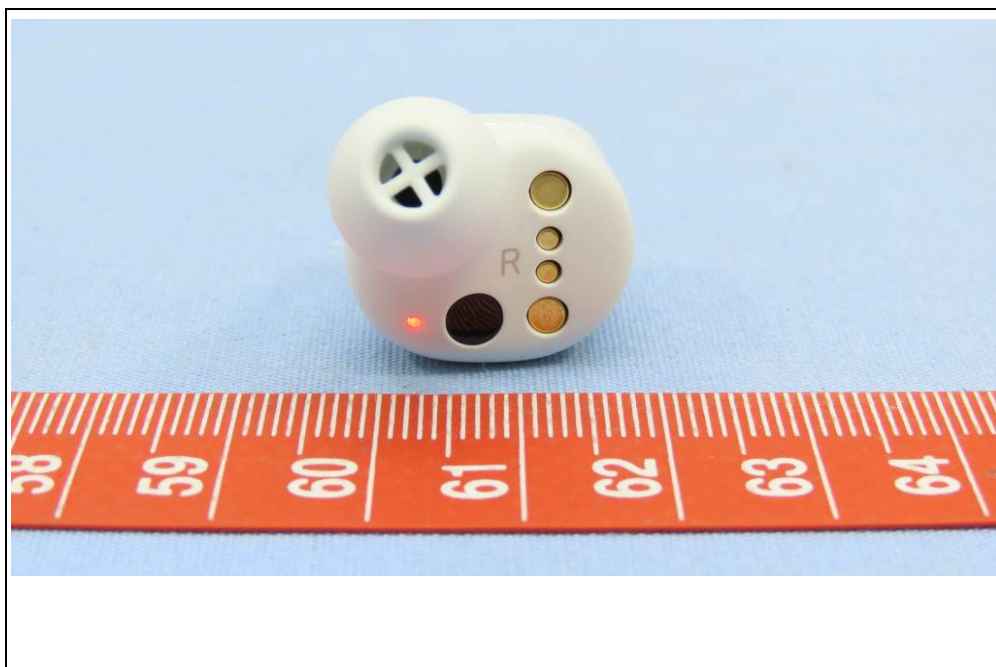

## CONSTRUCTION PHOTOS OF EUT

CX Plus True Wireless (CXPLUSTW1)

Brand name: SENNHEISER / Model No.: CXPLUSTW1

FCC ID: DMOCXPLUSTW1R / IC ID: 2099A-CXPLUSTW1R

White Color

Black Color

BUREAU  
VERITAS

Right Earbud, Brand Name: SENNHEISER, Model No.: CXPLUSTW1 R  
White Color