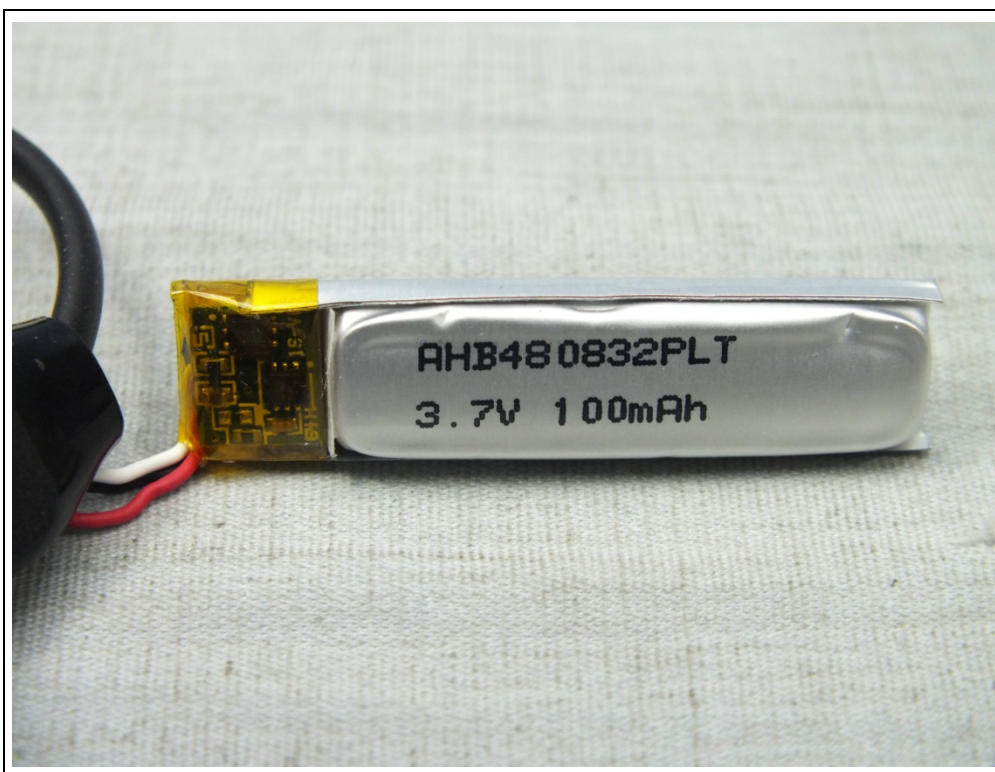

Model: CX 6.00BT

Model: M2 IEBT SW

BUREAU
VERITAS