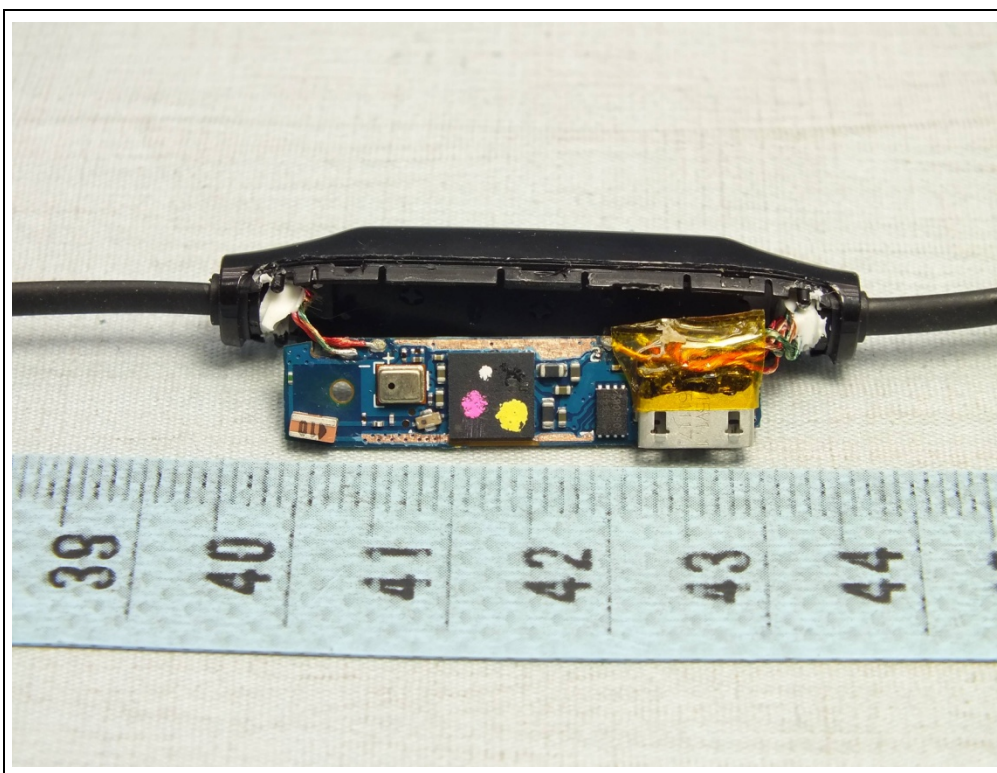

Model: CX 6.00BT

Model: M2 IEBT SW

BUREAU
VERITAS