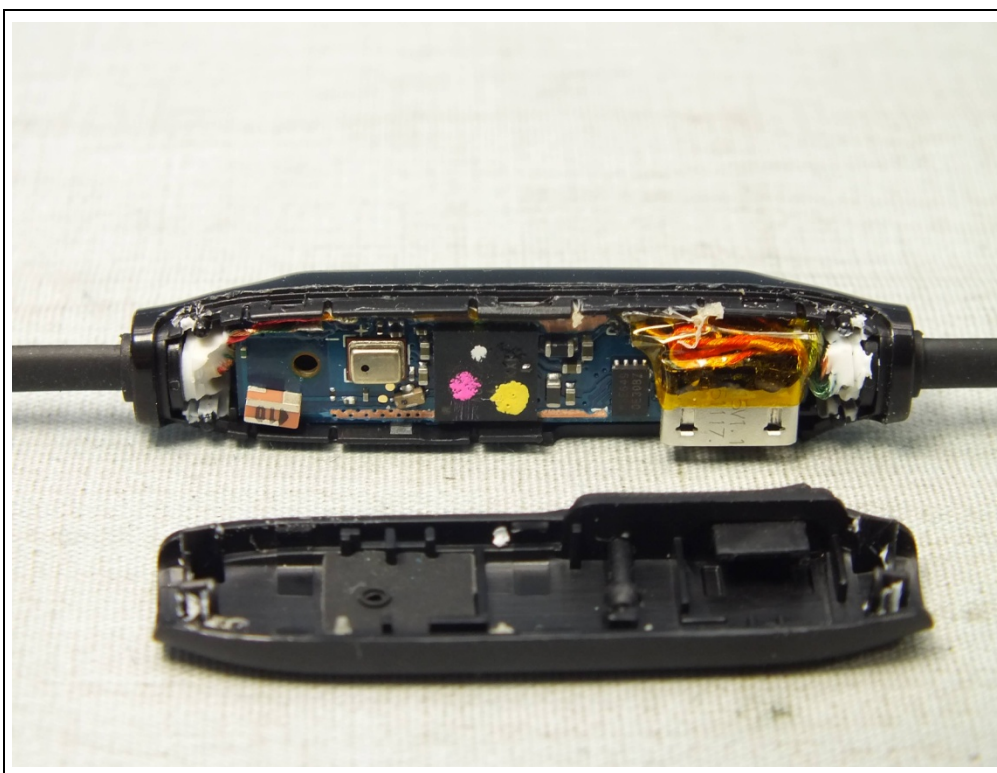

Model: CX 6.00BT

Model: M2 IEBT SW

BUREAU
VERITAS