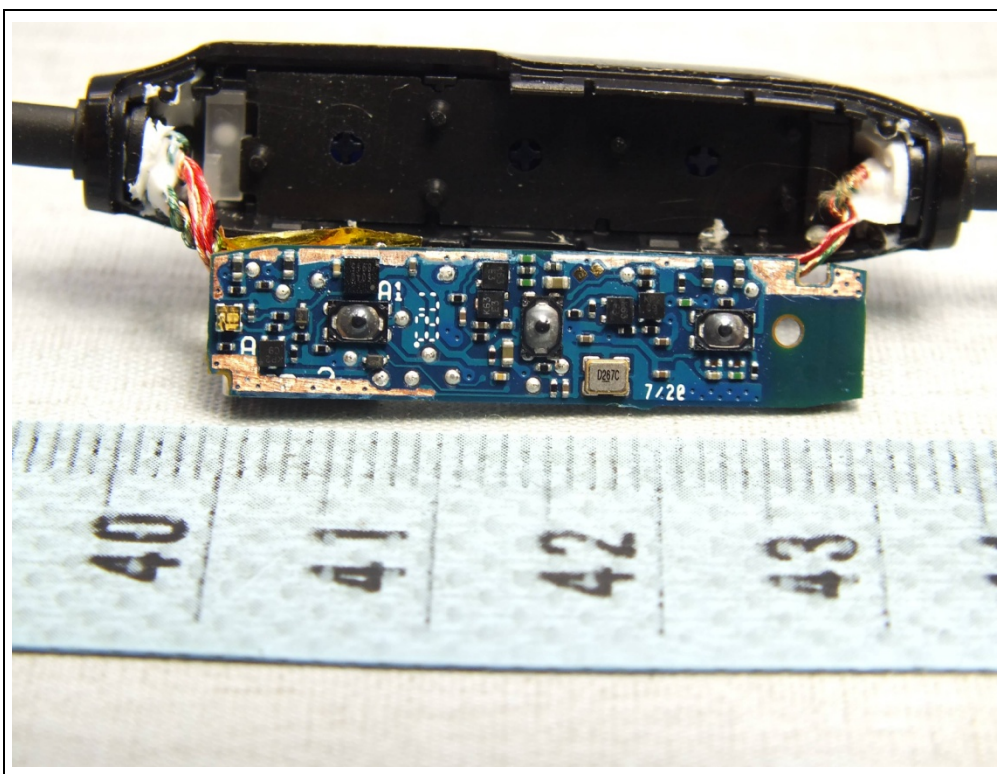

Model: CX 6.00BT

Model: M2 IEBT SW

BUREAU
VERITAS