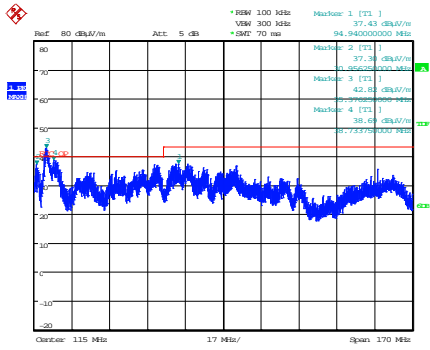

Date: 6.JUL.2016 15:00:17

6 GHz – 12 GHz

Date: 6.JUL.2016 14:58:36

12 GHz – 18 GHz

Date: 6.JUL.2016 16:27:15

18 GHz – 26.5 GHz

Date: 24.JUL.2003 05:35:48

26.5 GHz – 40 GHz

6 GHz – 12 GHz

Date: 6.JUL.2016 15:07:27

12 GHz – 18 GHz

Date: 6.JUL.2016 16:22:49

18 GHz – 26.5 GHz

Date: 24.JUL.2003 05:32:33

26.5 GHz – 40 GHz

Date: 25.MAY.2016 12:02:50

Bandedge

802.11n HT40 - Ch 102

Date: 4.JUL.2016 11:28:15

30 MHz – 200 MHz

Date: 5.JUL.2016 10:32:02

200 MHz – 1 GHz

Date: 5.JUL.2016 17:05:10

1 GHz – 6 GHz

Date: 5.JUL.2016 17:08:56

6 GHz – 12 GHz

Date: 5.JUL.2016 17:09:40

12 GHz – 18 GHz

Date: 6.JUL.2016 17:13:09

18 GHz – 26.5 GHz

Date: 13.SEP.2016 17:10:49

26.5 GHz – 40 GHz