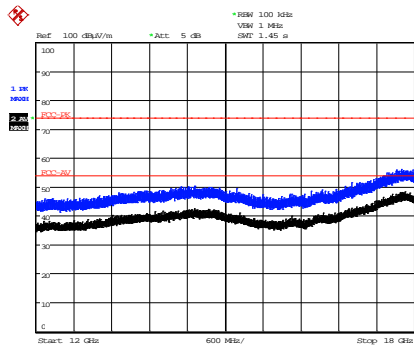

1 GHz – 6 GHz

Date: 5.JUL.2016 12:25:12

6 GHz – 12 GHz

Date: 5.JUL.2016 12:22:25

12 GHz – 18 GHz

Date: 6.JUL.2016 17:28:59

18 GHz – 26.5 GHz

Date: 24.JUL.2003 04:18:04

26.5 GHz – 40 GHz

Date: 12.SEP.2016 17:34:21

Bandedge

802.11ac VHT80 - Ch 42

Date: 4.JUL.2016 10:16:42
30 MHz – 200 MHz

Date: 4.JUL.2016 17:49:14
200 MHz – 1 GHz

Date: 6.JUL.2016 15:14:40
1 GHz – 6 GHz

Date: 6.JUL.2016 15:12:27
6 GHz – 12 GHz

Date: 6.JUL.2016 15:10:06
12 GHz – 18 GHz

Date: 6.JUL.2016 16:19:30
18 GHz – 26.5 GHz

Date: 24.JUL.2003 06:05:34

Date: 24.MAY.2016 14:35:24