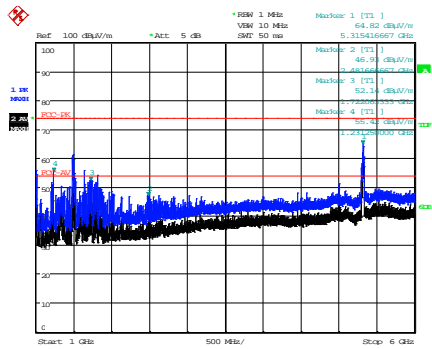

Date: 6.JUL.2016 15:00:17

6 GHz – 12 GHz

Date: 6.JUL.2016 14:58:36

12 GHz – 18 GHz

Date: 6.JUL.2016 16:27:15

18 GHz – 26.5 GHz

Date: 24.JUL.2003 05:35:48

26.5 GHz – 40 GHz

802.11n HT40 - Ch 62

Date: 4.JUL.2016 10:11:43

30 MHz – 200 MHz

Date: 4.JUL.2016 17:42:00

200 MHz – 1 GHz

Date: 6.JUL.2016 15:05:01

1 GHz – 6 GHz

Date: 6.JUL.2016 15:06:18

6 GHz – 12 GHz

Date: 6.JUL.2016 15:07:27

12 GHz – 18 GHz

Date: 6.JUL.2016 16:22:49

18 GHz – 26.5 GHz

Date: 24.JUL.2003 05:32:33

26.5 GHz – 40 GHz

Date: 25.MAY.2016 12:02:50