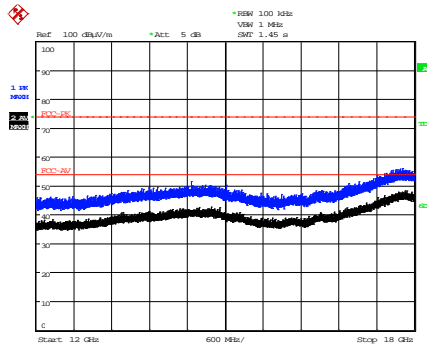

6 GHz – 12 GHz

Date: 6.JUL.2016 14:56:20

12 GHz – 18 GHz

Date: 6.JUL.2016 16:29:48

18 GHz – 26.5 GHz

Date: 24.JUL.2003 05:37:18

26.5 GHz – 40 GHz

Date: 24.MAY.2016 11:40:14

Bandedge

802.11n HT40 - Ch 54

Date: 4.JUL.2016 10:07:11

30 MHz – 200 MHz

Date: 4.JUL.2016 17:38:06

200 MHz – 1 GHz

Date: 6.JUL.2016 15:02:11

1 GHz – 6 GHz

Date: 6.JUL.2016 15:00:17

6 GHz – 12 GHz

Date: 6.JUL.2016 14:58:36

12 GHz – 18 GHz

Date: 6.JUL.2016 16:27:15

18 GHz – 26.5 GHz

Date: 24.JUL.2003 05:35:48

26.5 GHz – 40 GHz