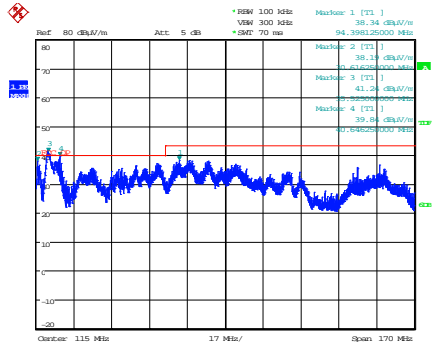

802.11n HT20 - Ch 157

Date: 4.JUL.2016 11:11:29

30 MHz – 200 MHz

Date: 5.JUL.2016 10:17:46

200 MHz – 1 GHz

Date: 5.JUL.2016 12:15:04

1 GHz – 6 GHz

Date: 5.JUL.2016 12:17:15

6 GHz – 12 GHz

Date: 5.JUL.2016 12:19:39

12 GHz – 18 GHz

Date: 13.OCT.2016 18:47:57

18 GHz – 26.5 GHz

Date: 24.JUL.2003 05:43:57

26.5 GHz – 40 GHz

802.11n HT20 - Ch 165

30 MHz – 200 MHz

200 MHz – 1 GHz

1 GHz – 6 GHz

6 GHz – 12 GHz

12 GHz – 18 GHz

18 GHz – 26.5 GHz

26.5 GHz – 40 GHz

Bandedge