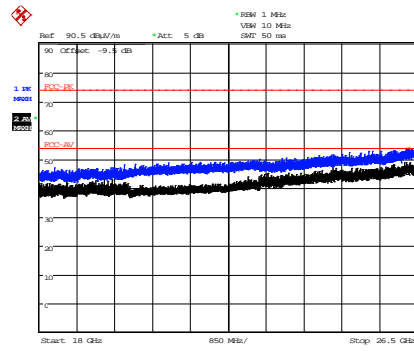

1 GHz – 6 GHz

Date: 5.JUL.2016 12:25:12

6 GHz – 12 GHz

Date: 5.JUL.2016 12:22:25

12 GHz – 18 GHz

Date: 6.JUL.2016 17:28:59

18 GHz – 26.5 GHz

Date: 24.JUL.2003 04:18:04

26.5 GHz – 40 GHz

Date: 12.SEP.2016 17:34:21

Bandedge

802.11ac VHT80 - Ch 42

Date: 4.JUL.2016 10:16:42
30 MHz – 200 MHz

Date: 4.JUL.2016 17:49:14
200 MHz – 1 GHz

Date: 6.JUL.2016 15:14:40
1 GHz – 6 GHz

Date: 6.JUL.2016 15:12:27
6 GHz – 12 GHz

Date: 6.JUL.2016 15:10:06
12 GHz – 18 GHz

Date: 6.JUL.2016 16:19:30
18 GHz – 26.5 GHz

Date: 24.JUL.2003 06:05:34

Date: 24.MAY.2016 14:35:24