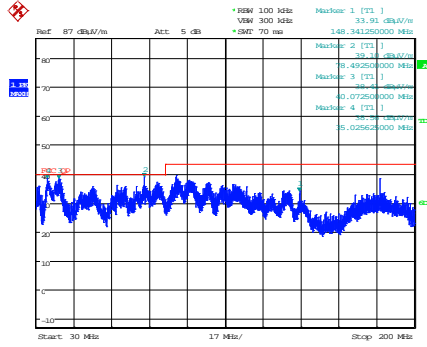

802.11n HT40 - Ch 38

Date: 4.JUL.2016 10:03:08

30 MHz – 200 MHz

Date: 4.JUL.2016 17:34:53

200 MHz – 1 GHz

Date: 6.JUL.2016 14:53:40

1 GHz – 6 GHz

Date: 6.JUL.2016 14:55:34

6 GHz – 12 GHz

Date: 6.JUL.2016 14:56:20

12 GHz – 18 GHz

Date: 6.JUL.2016 16:29:48

18 GHz – 26.5 GHz

Date: 24.JUL.2003 05:37:18

26.5 GHz – 40 GHz

Date: 24.MAY.2016 11:40:14

Bandedge

802.11n HT40 - Ch 54

Date: 4.JUL.2016 10:07:11

30 MHz – 200 MHz

Date: 4.JUL.2016 17:38:06

200 MHz – 1 GHz

Date: 6.JUL.2016 15:02:11

1 GHz – 6 GHz

Date: 6.JUL.2016 15:00:17

6 GHz – 12 GHz

Date: 6.JUL.2016 14:58:36

12 GHz – 18 GHz

Date: 6.JUL.2016 16:27:15

18 GHz – 26.5 GHz

Date: 24.JUL.2003 05:35:48

26.5 GHz – 40 GHz