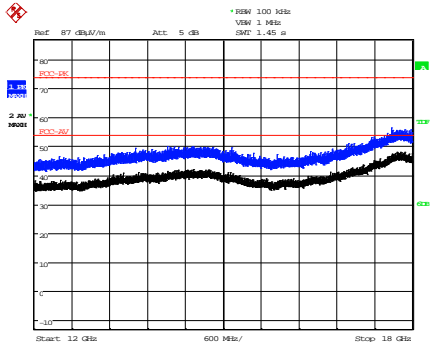

Date: 5.JUL.2016 15:56:58

6 GHz – 12 GHz

Date: 5.JUL.2016 15:54:44

12 GHz – 18 GHz

Date: 6.JUL.2016 17:23:49

18 GHz – 26.5 GHz

Date: 24.JUL.2003 04:22:52

26.5 GHz – 40 GHz

Date: 12.SEP.2016 16:09:17

Bandedge

802.11n HT40 - Ch 159

Date: 4.JUL.2016 11:51:08

30 MHz – 200 MHz

Date: 5.JUL.2016 10:43:05

200 MHz – 1 GHz

Date: 5.JUL.2016 12:12:19

1 GHz – 6 GHz

Date: 5.JUL.2016 12:25:12

6 GHz – 12 GHz

Date: 5.JUL.2016 12:22:25

12 GHz – 18 GHz

Date: 6.JUL.2016 17:28:59

18 GHz – 26.5 GHz

Date: 24.JUL.2003 04:18:04