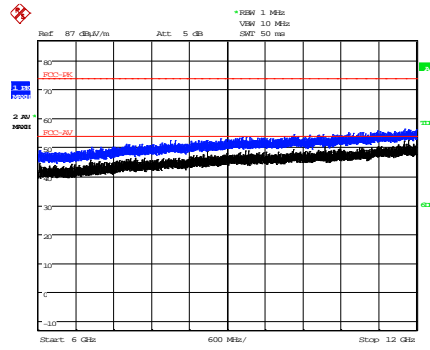

Date: 5.JUL.2016 15:54:10

12 GHz – 18 GHz

Date: 6.JUL.2016 17:07:37

18 GHz – 26.5 GHz

Date: 13.SEP.2016 17:09:47

Date: 13.SEP.2016 09:55:41

26.5 GHz – 40 GHz

Bandedge

802.11n HT20 - Ch 157

Date: 4.JUL.2016 11:11:29

30 MHz – 200 MHz

Date: 5.JUL.2016 10:17:46

200 MHz – 1 GHz

Date: 5.JUL.2016 12:15:04

1 GHz – 6 GHz

Date: 5.JUL.2016 12:17:15

6 GHz – 12 GHz

Date: 5.JUL.2016 12:19:39

12 GHz – 18 GHz

Date: 13.OCT.2016 18:47:57

18 GHz – 26.5 GHz

Date: 24.JUL.2003 05:43:57

26.5 GHz – 40 GHz

802.11n HT20 - Ch 165

30 MHz – 200 MHz

200 MHz – 1 GHz

1 GHz – 6 GHz

6 GHz – 12 GHz

12 GHz – 18 GHz

18 GHz – 26.5 GHz

26.5 GHz – 40 GHz

Bandedge