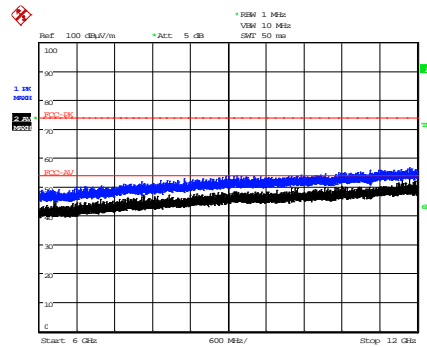

6 GHz – 12 GHz

Date: 6.JUL.2016 14:56:20

12 GHz – 18 GHz

Date: 6.JUL.2016 16:29:48

18 GHz – 26.5 GHz

Date: 24.JUL.2003 05:37:18

26.5 GHz – 40 GHz

Date: 24.MAY.2016 11:40:14

Bandedge

802.11n HT40 - Ch 54

Date: 4.JUL.2016 10:07:11

30 MHz – 200 MHz

Date: 4.JUL.2016 17:38:06

200 MHz – 1 GHz

Date: 6.JUL.2016 15:02:11

1 GHz – 6 GHz

Date: 6.JUL.2016 15:00:17

6 GHz – 12 GHz

Date: 6.JUL.2016 14:58:36

12 GHz – 18 GHz

Date: 6.JUL.2016 16:27:15

18 GHz – 26.5 GHz

Date: 24.JUL.2003 05:35:48

26.5 GHz – 40 GHz