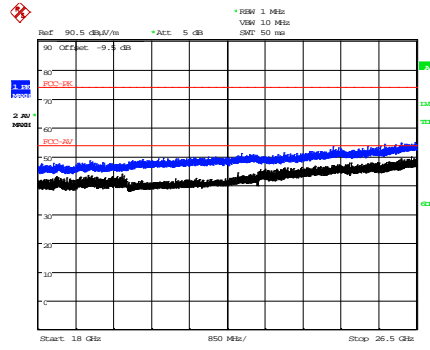

Date: 5.JUL.2016 15:56:58

6 GHz – 12 GHz

Date: 5.JUL.2016 15:54:44

12 GHz – 18 GHz

Date: 6.JUL.2016 17:23:49

18 GHz – 26.5 GHz

Date: 24.JUL.2003 04:22:52

26.5 GHz – 40 GHz

1 GHz – 6 GHz

Date: 5.JUL.2016 12:25:12

6 GHz – 12 GHz

Date: 5.JUL.2016 12:22:25

12 GHz – 18 GHz

Date: 6.JUL.2016 17:28:59

18 GHz – 26.5 GHz

Date: 24.JUL.2003 04:18:04

26.5 GHz – 40 GHz

Date: 12.SEP.2016 17:34:21

Bandedge

802.11ac VHT80 - Ch 42

Date: 4.JUL.2016 10:16:42
30 MHz – 200 MHz

Date: 4.JUL.2016 17:49:14
200 MHz – 1 GHz

Date: 6.JUL.2016 15:14:40
1 GHz – 6 GHz

Date: 6.JUL.2016 15:12:27
6 GHz – 12 GHz

Date: 6.JUL.2016 15:10:06
12 GHz – 18 GHz

Date: 6.JUL.2016 16:19:30
18 GHz – 26.5 GHz

Date: 24.JUL.2003 06:05:34

Date: 24.MAY.2016 14:35:24