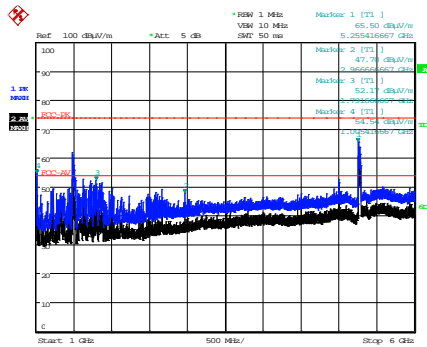

6 GHz – 12 GHz

Date: 6.JUL.2016 14:56:20

12 GHz – 18 GHz

Date: 6.JUL.2016 16:29:48

18 GHz – 26.5 GHz

Date: 24.JUL.2003 05:37:18

26.5 GHz – 40 GHz

Date: 24.MAY.2016 11:40:14

Bandedge

802.11n HT40 - Ch 54

Date: 4.JUL.2016 10:07:11

30 MHz – 200 MHz

Date: 4.JUL.2016 17:38:06

200 MHz – 1 GHz

Date: 6.JUL.2016 15:02:11

1 GHz – 6 GHz

Date: 6.JUL.2016 15:00:17

6 GHz – 12 GHz

Date: 6.JUL.2016 14:58:36

12 GHz – 18 GHz

Date: 6.JUL.2016 16:27:15

18 GHz – 26.5 GHz

Date: 24.JUL.2003 05:35:48

26.5 GHz – 40 GHz