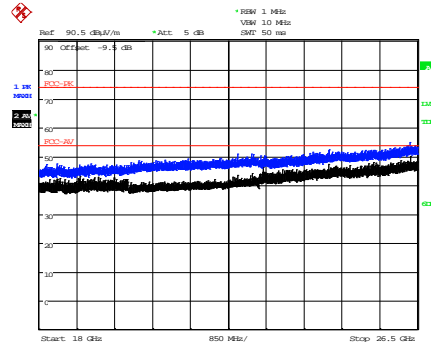

Date: 6.JUL.2016 15:00:17

6 GHz – 12 GHz

Date: 6.JUL.2016 14:58:36

12 GHz – 18 GHz

Date: 6.JUL.2016 16:27:15

18 GHz – 26.5 GHz

Date: 24.JUL.2003 05:35:48

26.5 GHz – 40 GHz

802.11n HT40 - Ch 62

Date: 4.JUL.2016 10:11:43

30 MHz – 200 MHz

Date: 4.JUL.2016 17:42:00

200 MHz – 1 GHz

Date: 6.JUL.2016 15:05:01

1 GHz – 6 GHz

Date: 6.JUL.2016 15:06:18

6 GHz – 12 GHz

Date: 6.JUL.2016 15:07:27

12 GHz – 18 GHz

Date: 6.JUL.2016 16:22:49

18 GHz – 26.5 GHz

Date: 24.JUL.2003 05:32:33

26.5 GHz – 40 GHz

Date: 25.MAY.2016 12:02:50