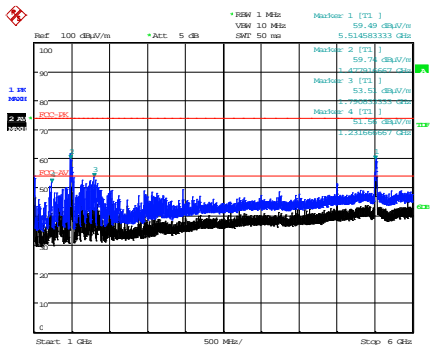

6 GHz – 12 GHz

Date: 6.JUL.2016 15:07:27

12 GHz – 18 GHz

Date: 6.JUL.2016 16:22:49

18 GHz – 26.5 GHz

Date: 24.JUL.2003 05:32:33

26.5 GHz – 40 GHz

Date: 25.MAY.2016 12:02:50

Bandedge

802.11n HT40 - Ch 102

Date: 4.JUL.2016 11:28:15

30 MHz – 200 MHz

Date: 5.JUL.2016 10:32:02

200 MHz – 1 GHz

Date: 5.JUL.2016 17:05:10

1 GHz – 6 GHz

Date: 5.JUL.2016 17:08:56

6 GHz – 12 GHz

Date: 5.JUL.2016 17:09:40

12 GHz – 18 GHz

Date: 6.JUL.2016 17:13:09

18 GHz – 26.5 GHz

Date: 13.SEP.2016 17:10:49

26.5 GHz – 40 GHz