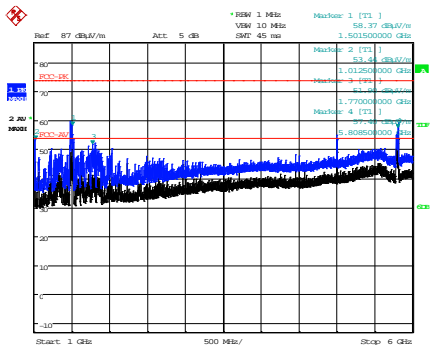

Date: 5.JUL.2016 15:56:58

6 GHz – 12 GHz

Date: 5.JUL.2016 15:54:44

12 GHz – 18 GHz

Date: 6.JUL.2016 17:23:49

18 GHz – 26.5 GHz

Date: 24.JUL.2003 04:22:52

26.5 GHz – 40 GHz

Date: 12.SEP.2016 16:09:17

Bandedge

802.11n HT40 - Ch 159

Date: 4.JUL.2016 11:51:08

30 MHz – 200 MHz

Date: 5.JUL.2016 10:43:05

200 MHz – 1 GHz

Date: 5.JUL.2016 12:12:19

1 GHz – 6 GHz

Date: 5.JUL.2016 12:25:12

6 GHz – 12 GHz

Date: 5.JUL.2016 12:22:25

12 GHz – 18 GHz

Date: 6.JUL.2016 17:28:59

18 GHz – 26.5 GHz

Date: 24.JUL.2003 04:18:04