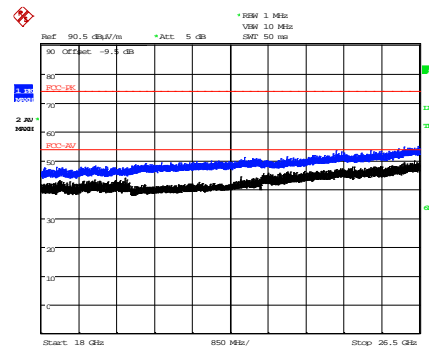

1 GHz – 7 GHz

Date: 8.SEP.2016 13:21:20

7 GHz – 12 GHz

Date: 9.SEP.2016 12:49:45

12 GHz – 18 GHz

Date: 6.JUL.2016 17:19:48

18 GHz – 26.5 GHz

Date: 24.JUL.2003 05:27:10

26.5 GHz – 40 GHz

802.11n HT40 - Ch 142

30 MHz – 200 MHz

200 MHz – 1 GHz

1 GHz – 6 GHz

6 GHz – 12 GHz

12 GHz – 18 GHz

18 GHz – 26.5 GHz

Date: 5.JUL.2016 15:56:58

6 GHz – 12 GHz

Date: 5.JUL.2016 15:54:44

12 GHz – 18 GHz

Date: 6.JUL.2016 17:23:49

18 GHz – 26.5 GHz

Date: 24.JUL.2003 04:22:52

26.5 GHz – 40 GHz