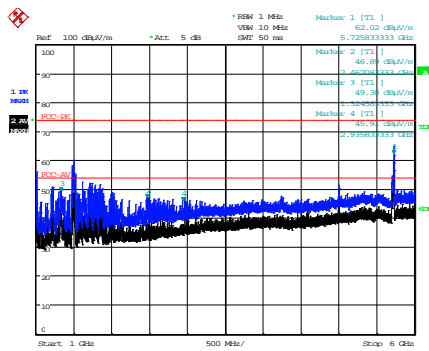

1 GHz – 7 GHz

Date: 8.SEP.2016 13:21:20

7 GHz – 12 GHz

Date: 9.SEP.2016 12:49:45

12 GHz – 18 GHz

Date: 6.JUL.2016 17:19:48

18 GHz – 26.5 GHz

Date: 24.JUL.2003 05:27:10

26.5 GHz – 40 GHz

802.11n HT40 - Ch 142

30 MHz – 200 MHz

200 MHz – 1 GHz

1 GHz – 6 GHz

6 GHz – 12 GHz

12 GHz – 18 GHz

18 GHz – 26.5 GHz

Date: 5.JUL.2016 15:56:58

6 GHz – 12 GHz

Date: 5.JUL.2016 15:54:44

12 GHz – 18 GHz

Date: 6.JUL.2016 17:23:49

18 GHz – 26.5 GHz

Date: 24.JUL.2003 04:22:52

26.5 GHz – 40 GHz