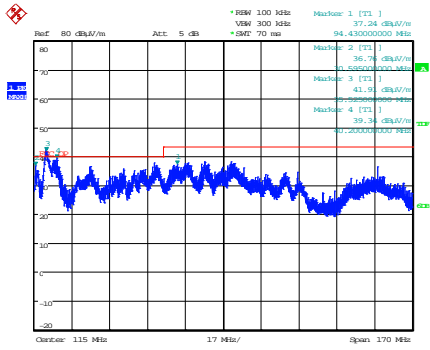

Date: 4.JUL.2016 11:13:54

30 MHz – 200 MHz

Date: 5.JUL.2016 10:15:43

200 MHz – 1 GHz

Date: 5.JUL.2016 15:48:07

1 GHz – 6 GHz

Date: 5.JUL.2016 15:50:26

6 GHz – 12 GHz

Date: 5.JUL.2016 15:54:10

12 GHz – 18 GHz

Date: 6.JUL.2016 17:07:37

18 GHz – 26.5 GHz

Date: 13.SEP.2016 17:09:47

Date: 13.SEP.2016 09:55:41

26.5 GHz – 40 GHz

Bandedge

802.11n HT20 - Ch 157

Date: 4.JUL.2016 11:11:29

30 MHz – 200 MHz

Date: 5.JUL.2016 10:17:46

200 MHz – 1 GHz

Date: 5.JUL.2016 12:15:04

1 GHz – 6 GHz

Date: 5.JUL.2016 12:17:15

6 GHz – 12 GHz

Date: 5.JUL.2016 12:19:39

12 GHz – 18 GHz

Date: 13.OCT.2016 18:47:57

18 GHz – 26.5 GHz

Date: 24.JUL.2003 05:43:57

26.5 GHz – 40 GHz

802.11n HT20 - Ch 165