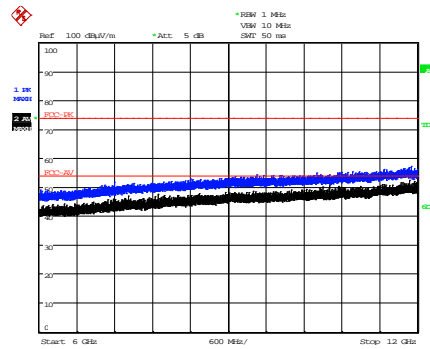

6 GHz – 12 GHz

Date: 6.JUL.2016 15:07:27

12 GHz – 18 GHz

Date: 6.JUL.2016 16:22:49

18 GHz – 26.5 GHz

Date: 24.JUL.2003 05:32:33

26.5 GHz – 40 GHz

Date: 25.MAY.2016 12:02:50

Bandedge

802.11n HT40 - Ch 102

Date: 4.JUL.2016 11:28:15

30 MHz – 200 MHz

Date: 5.JUL.2016 10:32:02

200 MHz – 1 GHz

Date: 5.JUL.2016 17:05:10

1 GHz – 6 GHz

Date: 5.JUL.2016 17:08:56

6 GHz – 12 GHz

Date: 5.JUL.2016 17:09:40

12 GHz – 18 GHz

Date: 6.JUL.2016 17:13:09

18 GHz – 26.5 GHz

Date: 13.SEP.2016 17:10:49

26.5 GHz – 40 GHz