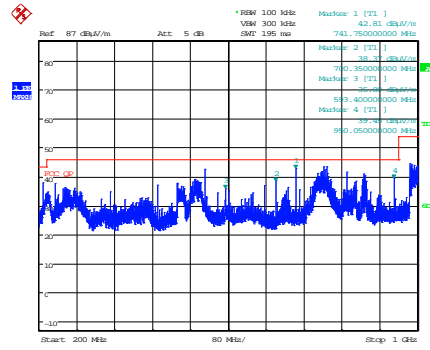

6 GHz – 12 GHz

Date: 6.JUL.2016 15:07:27

12 GHz – 18 GHz

Date: 6.JUL.2016 16:22:49

18 GHz – 26.5 GHz

Date: 24.JUL.2003 05:32:33

26.5 GHz – 40 GHz

Date: 25.MAY.2016 12:02:50

Bandedge

802.11n HT40 - Ch 102

Date: 4.JUL.2016 11:28:15

30 MHz – 200 MHz

Date: 5.JUL.2016 10:32:02

200 MHz – 1 GHz

Date: 5.JUL.2016 17:05:10

1 GHz – 6 GHz

Date: 5.JUL.2016 17:08:56

6 GHz – 12 GHz

Date: 5.JUL.2016 17:09:40

12 GHz – 18 GHz

Date: 6.JUL.2016 17:13:09

18 GHz – 26.5 GHz

Date: 13.SEP.2016 17:10:49

26.5 GHz – 40 GHz