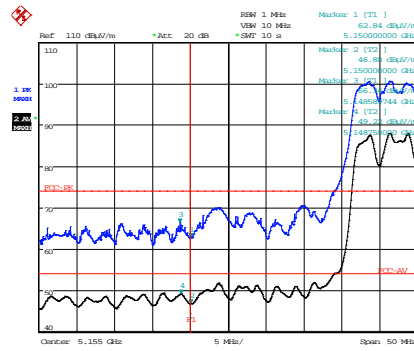

1 GHz – 6 GHz

Date: 5.JUL.2016 12:25:12

6 GHz – 12 GHz

Date: 5.JUL.2016 12:22:25

12 GHz – 18 GHz

Date: 6.JUL.2016 17:28:59

18 GHz – 26.5 GHz

Date: 24.JUL.2003 04:18:04

26.5 GHz – 40 GHz

Date: 12.SEP.2016 17:34:21

Bandedge

802.11ac VHT80 - Ch 42

Date: 4.JUL.2016 10:16:42
30 MHz – 200 MHz

Date: 4.JUL.2016 17:49:14
200 MHz – 1 GHz

Date: 6.JUL.2016 15:14:40
1 GHz – 6 GHz

Date: 6.JUL.2016 15:12:27
6 GHz – 12 GHz

Date: 6.JUL.2016 15:10:06
12 GHz – 18 GHz

Date: 6.JUL.2016 16:19:30
18 GHz – 26.5 GHz

Date: 24.JUL.2003 06:05:34

Date: 24.MAY.2016 14:35:24