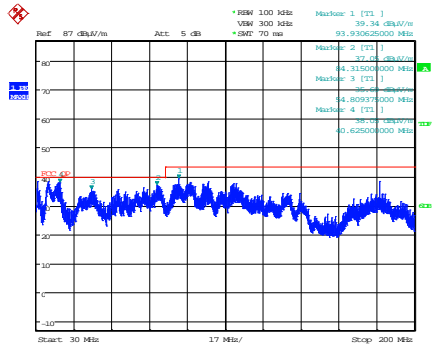

Bandedge

802.11n HT40 - Ch 54

Date: 4.JUL.2016 10:07:11

30 MHz – 200 MHz

Date: 4.JUL.2016 17:38:06

200 MHz – 1 GHz

Date: 6.JUL.2016 15:02:11

1 GHz – 6 GHz

Date: 6.JUL.2016 15:00:17

6 GHz – 12 GHz

Date: 6.JUL.2016 14:58:36

12 GHz – 18 GHz

Date: 6.JUL.2016 16:27:15

18 GHz – 26.5 GHz

Date: 24.JUL.2003 05:35:48

26.5 GHz – 40 GHz

802.11n HT40 - Ch 62

Date: 4.JUL.2016 10:11:43

30 MHz – 200 MHz

Date: 4.JUL.2016 17:42:00

200 MHz – 1 GHz

Date: 6.JUL.2016 15:05:01

1 GHz – 6 GHz

Date: 6.JUL.2016 15:06:18

6 GHz – 12 GHz

Date: 6.JUL.2016 15:07:27

12 GHz – 18 GHz

Date: 6.JUL.2016 16:22:49

18 GHz – 26.5 GHz

Date: 24.JUL.2003 05:32:33

26.5 GHz – 40 GHz

Date: 25.MAY.2016 12:02:50