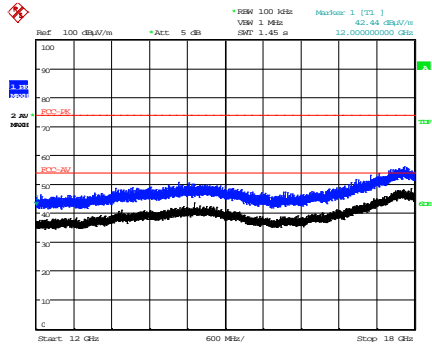

26.5 GHz – 40 GHz

802.11n HT40 - Ch 142

30 MHz – 200 MHz

200 MHz – 1 GHz

1 GHz – 6 GHz

6 GHz – 12 GHz

12 GHz – 18 GHz

18 GHz – 26.5 GHz

26.5 GHz – 40 GHz

802.11n HT40 - Ch 151

Date: 4.JUL.2016 11:43:53

30 MHz – 200 MHz

Date: 5.JUL.2016 10:40:05

200 MHz – 1 GHz

Date: 5.JUL.2016 16:00:10

1 GHz – 6 GHz

Date: 5.JUL.2016 15:56:58

6 GHz – 12 GHz

Date: 5.JUL.2016 15:54:44

12 GHz – 18 GHz

Date: 6.JUL.2016 17:23:49

18 GHz – 26.5 GHz

Date: 24.JUL.2003 04:22:52

26.5 GHz – 40 GHz