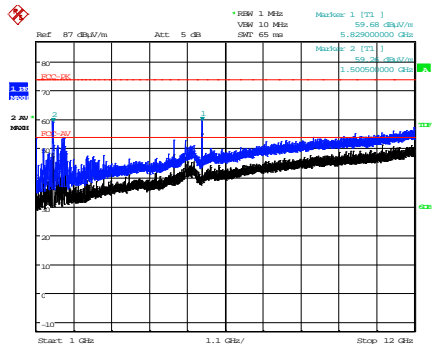

802.11n HT20 - Ch 157

Date: 4.JUL.2016 11:11:29

30 MHz – 200 MHz

Date: 5.JUL.2016 10:17:46

200 MHz – 1 GHz

Date: 5.JUL.2016 12:15:04

1 GHz – 6 GHz

Date: 5.JUL.2016 12:17:15

6 GHz – 12 GHz

Date: 5.JUL.2016 12:19:39

12 GHz – 18 GHz

Date: 13.OCT.2016 18:47:57

18 GHz – 26.5 GHz

Date: 24.JUL.2003 05:43:57

26.5 GHz – 40 GHz

802.11n HT20 - Ch 165

30 MHz – 200 MHz

200 MHz – 1 GHz

1 GHz – 6 GHz

6 GHz – 12 GHz

12 GHz – 18 GHz

18 GHz – 26.5 GHz

26.5 GHz – 40 GHz

Bandedge