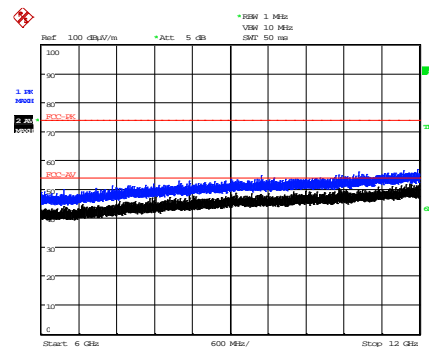

1 GHz – 7 GHz

Date: 8.SEP.2016 13:21:20

7 GHz – 12 GHz

Date: 9.SEP.2016 12:49:45

12 GHz – 18 GHz

Date: 6.JUL.2016 17:19:48

18 GHz – 26.5 GHz

Date: 24.JUL.2003 05:27:10

26.5 GHz – 40 GHz

802.11n HT40 - Ch 142

30 MHz – 200 MHz

200 MHz – 1 GHz

1 GHz – 6 GHz

6 GHz – 12 GHz

12 GHz – 18 GHz

18 GHz – 26.5 GHz

Date: 5.JUL.2016 15:56:58

6 GHz – 12 GHz

Date: 5.JUL.2016 15:54:44

12 GHz – 18 GHz

Date: 6.JUL.2016 17:23:49

18 GHz – 26.5 GHz

Date: 24.JUL.2003 04:22:52

26.5 GHz – 40 GHz