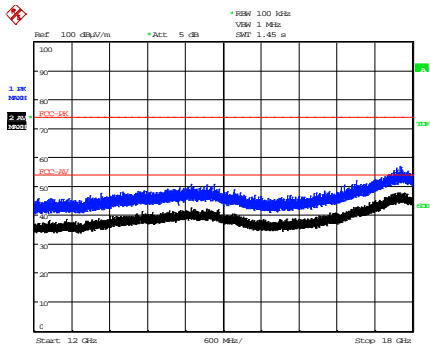

6 GHz – 12 GHz

Date: 6.JUL.2016 15:07:27

12 GHz – 18 GHz

Date: 6.JUL.2016 16:22:49

18 GHz – 26.5 GHz

Date: 24.JUL.2003 05:32:33

26.5 GHz – 40 GHz

Date: 25.MAY.2016 12:02:50

Bandedge

802.11n HT40 - Ch 102

Date: 4.JUL.2016 11:28:15

30 MHz – 200 MHz

Date: 5.JUL.2016 10:32:02

200 MHz – 1 GHz

Date: 5.JUL.2016 17:05:10

1 GHz – 6 GHz

Date: 5.JUL.2016 17:08:56

6 GHz – 12 GHz

Date: 5.JUL.2016 17:09:40

12 GHz – 18 GHz

Date: 6.JUL.2016 17:13:09

18 GHz – 26.5 GHz

Date: 13.SEP.2016 17:10:49

26.5 GHz – 40 GHz