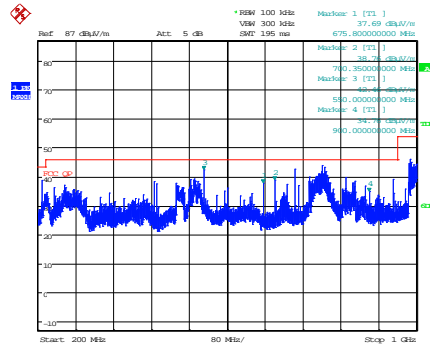

Date: 5.JUL.2016 15:56:58

6 GHz – 12 GHz

Date: 5.JUL.2016 15:54:44

12 GHz – 18 GHz

Date: 6.JUL.2016 17:23:49

18 GHz – 26.5 GHz

Date: 24.JUL.2003 04:22:52

26.5 GHz – 40 GHz

Date: 12.SEP.2016 16:09:17

Bandedge

802.11n HT40 - Ch 159

Date: 4.JUL.2016 11:51:08

30 MHz – 200 MHz

Date: 5.JUL.2016 10:43:05

200 MHz – 1 GHz

Date: 5.JUL.2016 12:12:19

1 GHz – 6 GHz

Date: 5.JUL.2016 12:25:12

6 GHz – 12 GHz

Date: 5.JUL.2016 12:22:25

12 GHz – 18 GHz

Date: 6.JUL.2016 17:28:59

18 GHz – 26.5 GHz

Date: 24.JUL.2003 04:18:04