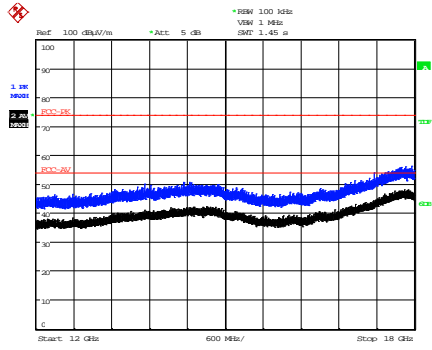

Date: 6.JUL.2016 15:00:17

6 GHz – 12 GHz

Date: 6.JUL.2016 14:58:36

12 GHz – 18 GHz

Date: 6.JUL.2016 16:27:15

18 GHz – 26.5 GHz

Date: 24.JUL.2003 05:35:48

26.5 GHz – 40 GHz

802.11n HT40 - Ch 62

Date: 4.JUL.2016 10:11:43

30 MHz – 200 MHz

Date: 4.JUL.2016 17:42:00

200 MHz – 1 GHz

Date: 6.JUL.2016 15:05:01

1 GHz – 6 GHz

Date: 6.JUL.2016 15:06:18

6 GHz – 12 GHz

Date: 6.JUL.2016 15:07:27

12 GHz – 18 GHz

Date: 6.JUL.2016 16:22:49

18 GHz – 26.5 GHz

Date: 24.JUL.2003 05:32:33

26.5 GHz – 40 GHz

Date: 25.MAY.2016 12:02:50