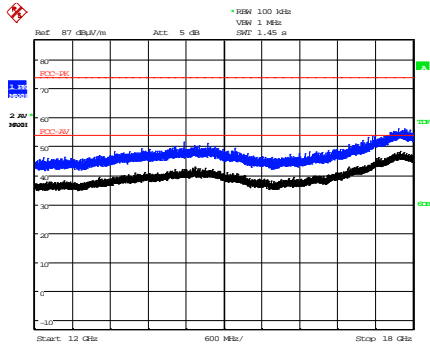

Date: 5.JUL.2016 15:54:10

12 GHz – 18 GHz

Date: 6.JUL.2016 17:07:37

18 GHz – 26.5 GHz

Date: 13.SEP.2016 17:09:47

Date: 13.SEP.2016 09:55:41

26.5 GHz – 40 GHz

Bandedge

802.11n HT20 - Ch 157

Date: 4.JUL.2016 11:11:29

30 MHz – 200 MHz

Date: 5.JUL.2016 10:17:46

200 MHz – 1 GHz

Date: 5.JUL.2016 12:15:04

1 GHz – 6 GHz

Date: 5.JUL.2016 12:17:15

6 GHz – 12 GHz

Date: 5.JUL.2016 12:19:39

12 GHz – 18 GHz

Date: 13.OCT.2016 18:47:57

18 GHz – 26.5 GHz

Date: 24.JUL.2003 05:43:57

26.5 GHz – 40 GHz

802.11n HT20 - Ch 165

30 MHz – 200 MHz

200 MHz – 1 GHz

1 GHz – 6 GHz

6 GHz – 12 GHz

12 GHz – 18 GHz

18 GHz – 26.5 GHz

26.5 GHz – 40 GHz

Bandedge