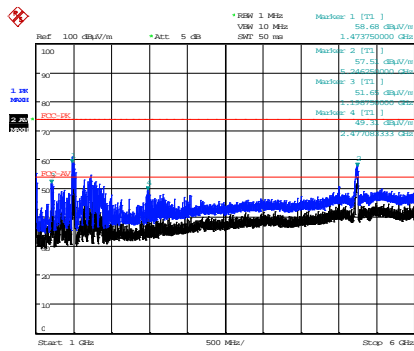

1 GHz – 6 GHz

Date: 5.JUL.2016 12:25:12

6 GHz – 12 GHz

Date: 5.JUL.2016 12:22:25

12 GHz – 18 GHz

Date: 6.JUL.2016 17:28:59

18 GHz – 26.5 GHz

Date: 24.JUL.2003 04:18:04

26.5 GHz – 40 GHz

Date: 12.SEP.2016 17:34:21

Bandedge

802.11ac VHT80 - Ch 42

Date: 4.JUL.2016 10:16:42
30 MHz – 200 MHz

Date: 4.JUL.2016 17:49:14
200 MHz – 1 GHz

Date: 6.JUL.2016 15:14:40
1 GHz – 6 GHz

Date: 6.JUL.2016 15:12:27
6 GHz – 12 GHz

Date: 6.JUL.2016 15:10:06
12 GHz – 18 GHz

Date: 6.JUL.2016 16:19:30
18 GHz – 26.5 GHz

Date: 24.JUL.2003 06:05:34

Date: 24.MAY.2016 14:35:24