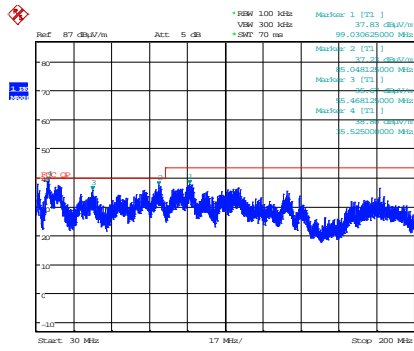

Date: 5.JUL.2016 15:56:58

6 GHz – 12 GHz

Date: 5.JUL.2016 15:54:44

12 GHz – 18 GHz

Date: 6.JUL.2016 17:23:49

18 GHz – 26.5 GHz

Date: 24.JUL.2003 04:22:52

26.5 GHz – 40 GHz

1 GHz – 6 GHz

Date: 5.JUL.2016 12:25:12

6 GHz – 12 GHz

Date: 5.JUL.2016 12:22:25

12 GHz – 18 GHz

Date: 6.JUL.2016 17:28:59

18 GHz – 26.5 GHz

Date: 24.JUL.2003 04:18:04

26.5 GHz – 40 GHz

Date: 12.SEP.2016 17:34:21

Bandedge

802.11ac VHT80 - Ch 42

Date: 4.JUL.2016 10:16:42
30 MHz – 200 MHz

Date: 4.JUL.2016 17:49:14
200 MHz – 1 GHz

Date: 6.JUL.2016 15:14:40
1 GHz – 6 GHz

Date: 6.JUL.2016 15:12:27
6 GHz – 12 GHz

Date: 6.JUL.2016 15:10:06
12 GHz – 18 GHz

Date: 6.JUL.2016 16:19:30
18 GHz – 26.5 GHz

Date: 24.JUL.2003 06:05:34

Date: 24.MAY.2016 14:35:24