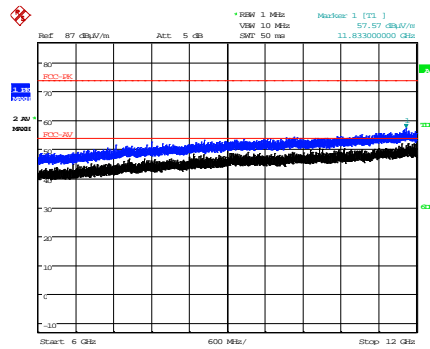

Date: 5.JUL.2016 15:56:58

6 GHz – 12 GHz

Date: 5.JUL.2016 15:54:44

12 GHz – 18 GHz

Date: 6.JUL.2016 17:23:49

18 GHz – 26.5 GHz

Date: 24.JUL.2003 04:22:52

26.5 GHz – 40 GHz

Date: 12.SEP.2016 16:09:17

Bandedge

802.11n HT40 - Ch 159

Date: 4.JUL.2016 11:51:08

30 MHz – 200 MHz

Date: 5.JUL.2016 10:43:05

200 MHz – 1 GHz

Date: 5.JUL.2016 12:12:19

1 GHz – 6 GHz

Date: 5.JUL.2016 12:25:12

6 GHz – 12 GHz

Date: 5.JUL.2016 12:22:25

12 GHz – 18 GHz

Date: 6.JUL.2016 17:28:59

18 GHz – 26.5 GHz

Date: 24.JUL.2003 04:18:04