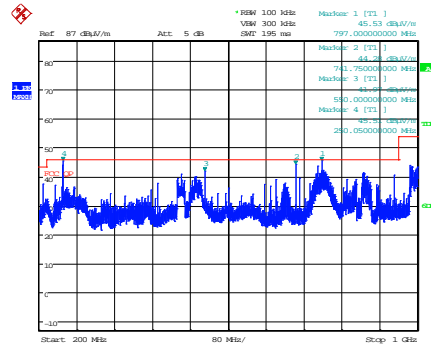

Date: 4.JUL.2016 17:42:00