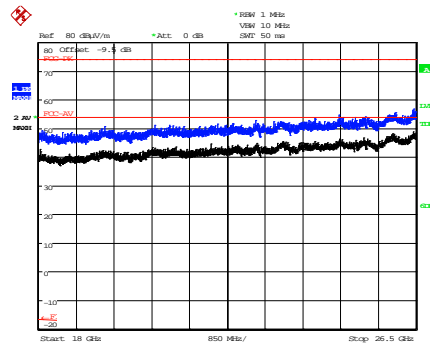

Date: 5.JUL.2016 15:54:10

12 GHz – 18 GHz

Date: 6.JUL.2016 17:07:37

18 GHz – 26.5 GHz

Date: 13.SEP.2016 17:09:47

Date: 13.SEP.2016 09:55:41

26.5 GHz – 40 GHz

Bandedge

802.11n HT20 - Ch 157

Date: 4.JUL.2016 11:11:29

30 MHz – 200 MHz

Date: 5.JUL.2016 10:17:46

200 MHz – 1 GHz

Date: 5.JUL.2016 12:15:04

1 GHz – 6 GHz

Date: 5.JUL.2016 12:17:15

6 GHz – 12 GHz

Date: 5.JUL.2016 12:19:39

12 GHz – 18 GHz

Date: 13.OCT.2016 18:47:57

18 GHz – 26.5 GHz

Date: 24.JUL.2003 05:43:57

26.5 GHz – 40 GHz

802.11n HT20 - Ch 165

30 MHz – 200 MHz

200 MHz – 1 GHz

1 GHz – 6 GHz

6 GHz – 12 GHz

12 GHz – 18 GHz

18 GHz – 26.5 GHz

26.5 GHz – 40 GHz

Bandedge