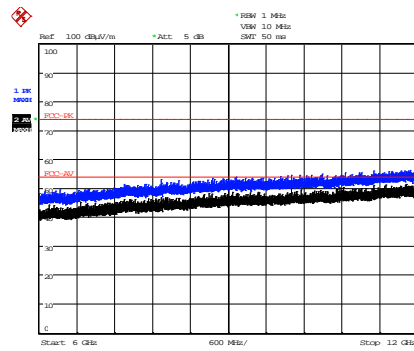

1 GHz – 6 GHz

Date: 5.JUL.2016 12:25:12

6 GHz – 12 GHz

Date: 5.JUL.2016 12:22:25

12 GHz – 18 GHz

Date: 6.JUL.2016 17:28:59

18 GHz – 26.5 GHz

Date: 24.JUL.2003 04:18:04

26.5 GHz – 40 GHz

Date: 12.SEP.2016 17:34:21

Bandedge

802.11ac VHT80 - Ch 42

Date: 4.JUL.2016 10:16:42
30 MHz – 200 MHz

Date: 4.JUL.2016 17:49:14
200 MHz – 1 GHz

Date: 6.JUL.2016 15:14:40
1 GHz – 6 GHz

Date: 6.JUL.2016 15:12:27
6 GHz – 12 GHz

Date: 6.JUL.2016 15:10:06
12 GHz – 18 GHz

Date: 6.JUL.2016 16:19:30
18 GHz – 26.5 GHz

Date: 24.JUL.2003 06:05:34

Date: 24.MAY.2016 14:35:24