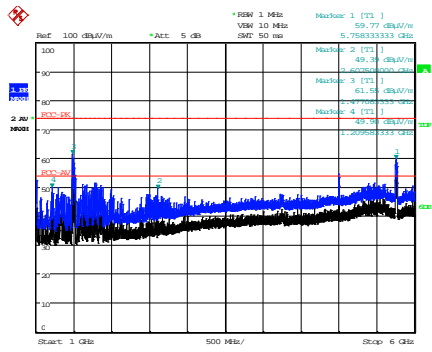

26.5 GHz – 40 GHz

802.11n HT40 - Ch 142

30 MHz – 200 MHz

200 MHz – 1 GHz

1 GHz – 6 GHz

6 GHz – 12 GHz

12 GHz – 18 GHz

18 GHz – 26.5 GHz

26.5 GHz – 40 GHz

802.11n HT40 - Ch 151

Date: 4.JUL.2016 11:43:53

30 MHz – 200 MHz

Date: 5.JUL.2016 10:40:05

200 MHz – 1 GHz

Date: 5.JUL.2016 16:00:10

1 GHz – 6 GHz

Date: 5.JUL.2016 15:56:58

6 GHz – 12 GHz

Date: 5.JUL.2016 15:54:44

12 GHz – 18 GHz

Date: 6.JUL.2016 17:23:49

18 GHz – 26.5 GHz

Date: 24.JUL.2003 04:22:52

26.5 GHz – 40 GHz