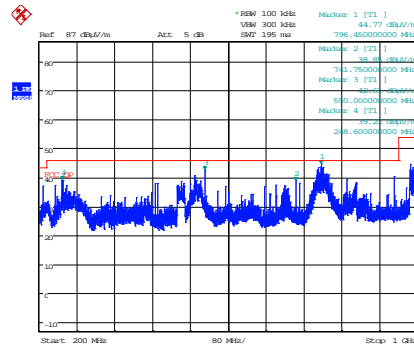

1 GHz – 6 GHz

Date: 5.JUL.2016 12:25:12

6 GHz – 12 GHz

Date: 5.JUL.2016 12:22:25

12 GHz – 18 GHz

Date: 6.JUL.2016 17:28:59

18 GHz – 26.5 GHz

Date: 24.JUL.2003 04:18:04

26.5 GHz – 40 GHz

Date: 12.SEP.2016 17:34:21

Bandedge

802.11ac VHT80 - Ch 42

Date: 4.JUL.2016 10:16:42
30 MHz – 200 MHz

Date: 4.JUL.2016 17:49:14
200 MHz – 1 GHz

Date: 6.JUL.2016 15:14:40
1 GHz – 6 GHz

Date: 6.JUL.2016 15:12:27
6 GHz – 12 GHz

Date: 6.JUL.2016 15:10:06
12 GHz – 18 GHz

Date: 6.JUL.2016 16:19:30
18 GHz – 26.5 GHz

Date: 24.JUL.2003 06:05:34

Date: 24.MAY.2016 14:35:24