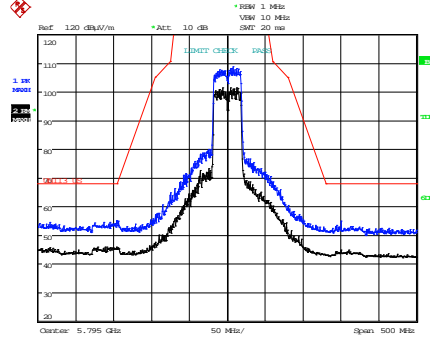

1 GHz – 6 GHz

Date: 5.JUL.2016 12:25:12

6 GHz – 12 GHz

Date: 5.JUL.2016 12:22:25

12 GHz – 18 GHz

Date: 6.JUL.2016 17:28:59

18 GHz – 26.5 GHz

Date: 24.JUL.2003 04:18:04

26.5 GHz – 40 GHz

Date: 12.SEP.2016 17:34:21

Bandedge

802.11ac VHT80 - Ch 42

Date: 4.JUL.2016 10:16:42
30 MHz – 200 MHz

Date: 4.JUL.2016 17:49:14
200 MHz – 1 GHz

Date: 6.JUL.2016 15:14:40
1 GHz – 6 GHz

Date: 6.JUL.2016 15:12:27
6 GHz – 12 GHz