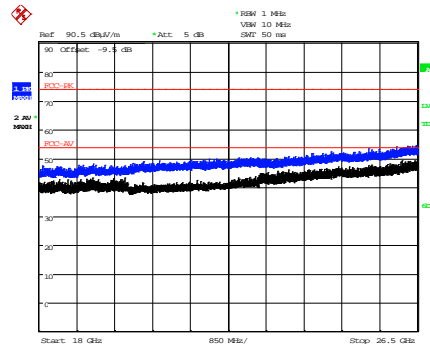

6 GHz – 12 GHz

Date: 6.JUL.2016 15:07:27

12 GHz – 18 GHz

Date: 6.JUL.2016 16:22:49

18 GHz – 26.5 GHz

Date: 24.JUL.2003 05:32:33

26.5 GHz – 40 GHz

Date: 25.MAY.2016 12:02:50

Bandedge

802.11n HT40 - Ch 102

Date: 4.JUL.2016 11:28:15

30 MHz – 200 MHz

Date: 5.JUL.2016 10:32:02

200 MHz – 1 GHz

Date: 5.JUL.2016 17:05:10

1 GHz – 6 GHz

Date: 5.JUL.2016 17:08:56

6 GHz – 12 GHz

Date: 5.JUL.2016 17:09:40

12 GHz – 18 GHz

Date: 6.JUL.2016 17:13:09

18 GHz – 26.5 GHz

Date: 13.SEP.2016 17:10:49

26.5 GHz – 40 GHz