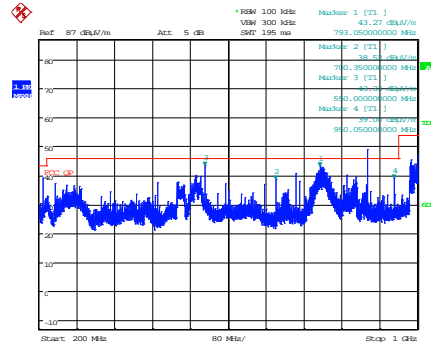

802.11n HT20 - Ch 157

Date: 4.JUL.2016 11:11:29

30 MHz – 200 MHz

Date: 5.JUL.2016 10:17:46

200 MHz – 1 GHz

Date: 5.JUL.2016 12:15:04

1 GHz – 6 GHz

Date: 5.JUL.2016 12:17:15

6 GHz – 12 GHz

Date: 5.JUL.2016 12:19:39

12 GHz – 18 GHz

Date: 13.OCT.2016 18:47:57

18 GHz – 26.5 GHz

Date: 24.JUL.2003 05:43:57

26.5 GHz – 40 GHz

802.11n HT20 - Ch 165

30 MHz – 200 MHz

200 MHz – 1 GHz

1 GHz – 6 GHz

6 GHz – 12 GHz

12 GHz – 18 GHz

18 GHz – 26.5 GHz

26.5 GHz – 40 GHz

Bandedge