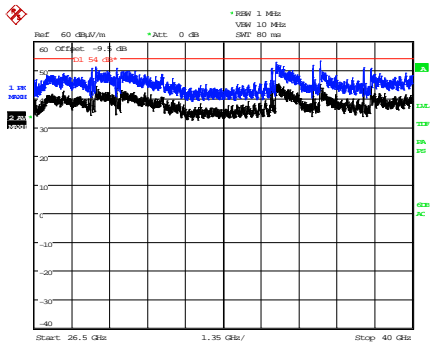

Bandedge

802.11n HT40 - Ch 102

Date: 4.JUL.2016 11:28:15

30 MHz – 200 MHz

Date: 5.JUL.2016 10:32:02

200 MHz – 1 GHz

Date: 5.JUL.2016 17:05:10

1 GHz – 6 GHz

Date: 5.JUL.2016 17:08:56

6 GHz – 12 GHz

Date: 5.JUL.2016 17:09:40

12 GHz – 18 GHz

Date: 6.JUL.2016 17:13:09

18 GHz – 26.5 GHz

Date: 13.SEP.2016 17:10:49

26.5 GHz – 40 GHz