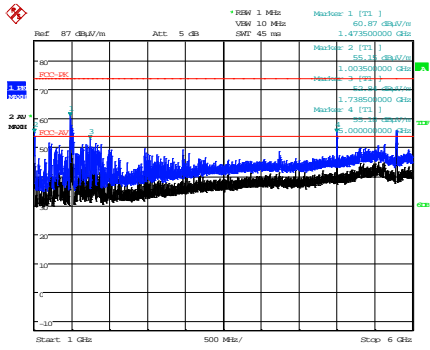

Date: 5.JUL.2016 15:54:10

12 GHz – 18 GHz

Date: 6.JUL.2016 17:07:37

18 GHz – 26.5 GHz

Date: 13.SEP.2016 17:09:47

Date: 13.SEP.2016 09:55:41

26.5 GHz – 40 GHz

Bandedge

802.11n HT20 - Ch 157

Date: 4.JUL.2016 11:11:29

30 MHz – 200 MHz

Date: 5.JUL.2016 10:17:46

200 MHz – 1 GHz

Date: 5.JUL.2016 12:15:04

1 GHz – 6 GHz

Date: 5.JUL.2016 12:17:15

6 GHz – 12 GHz

Date: 5.JUL.2016 12:19:39

12 GHz – 18 GHz

Date: 13.OCT.2016 18:47:57

18 GHz – 26.5 GHz

Date: 24.JUL.2003 05:43:57

26.5 GHz – 40 GHz

802.11n HT20 - Ch 165

30 MHz – 200 MHz

200 MHz – 1 GHz

1 GHz – 6 GHz

6 GHz – 12 GHz

12 GHz – 18 GHz

18 GHz – 26.5 GHz

26.5 GHz – 40 GHz

Bandedge