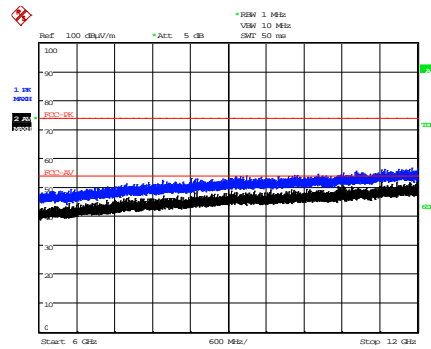

Date: 6.JUL.2016 15:00:17

6 GHz – 12 GHz

Date: 6.JUL.2016 14:58:36

12 GHz – 18 GHz

Date: 6.JUL.2016 16:27:15

18 GHz – 26.5 GHz

Date: 24.JUL.2003 05:35:48

26.5 GHz – 40 GHz

802.11n HT40 - Ch 62

Date: 4.JUL.2016 10:11:43

30 MHz – 200 MHz

Date: 4.JUL.2016 17:42:00

200 MHz – 1 GHz

Date: 6.JUL.2016 15:05:01

1 GHz – 6 GHz

Date: 6.JUL.2016 15:06:18

6 GHz – 12 GHz

Date: 6.JUL.2016 15:07:27

12 GHz – 18 GHz

Date: 6.JUL.2016 16:22:49

18 GHz – 26.5 GHz

Date: 24.JUL.2003 05:32:33

26.5 GHz – 40 GHz

Date: 25.MAY.2016 12:02:50