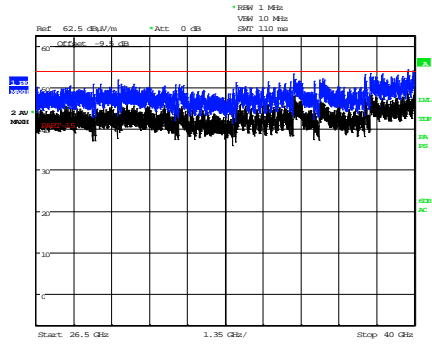

802.11n HT40 - Ch 38

Date: 4.JUL.2016 10:03:08

30 MHz – 200 MHz

Date: 4.JUL.2016 17:34:53

200 MHz – 1 GHz

Date: 6.JUL.2016 14:53:40

1 GHz – 6 GHz

Date: 6.JUL.2016 14:55:34

6 GHz – 12 GHz

Date: 6.JUL.2016 14:56:20

12 GHz – 18 GHz

Date: 6.JUL.2016 16:29:48

18 GHz – 26.5 GHz

Date: 24.JUL.2003 05:37:18

26.5 GHz – 40 GHz

Date: 24.MAY.2016 11:40:14

Bandedge

802.11n HT40 - Ch 54

Date: 4.JUL.2016 10:07:11

30 MHz – 200 MHz

Date: 4.JUL.2016 17:38:06

200 MHz – 1 GHz

Date: 6.JUL.2016 15:02:11

1 GHz – 6 GHz

Date: 6.JUL.2016 15:00:17

6 GHz – 12 GHz

Date: 6.JUL.2016 14:58:36

12 GHz – 18 GHz

Date: 6.JUL.2016 16:27:15

18 GHz – 26.5 GHz

Date: 24.JUL.2003 05:35:48

26.5 GHz – 40 GHz