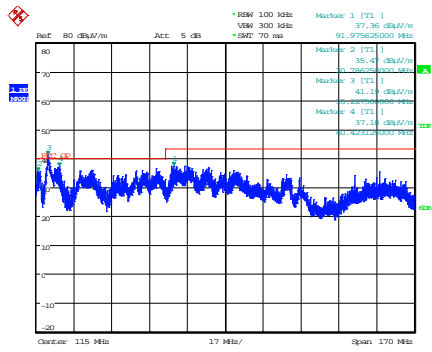

802.11n HT40 - Ch 151

Date: 4.JUL.2016 11:43:53