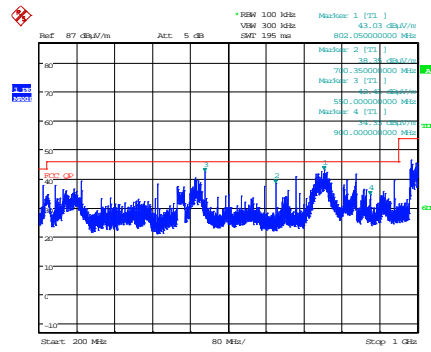

Date: 5.JUL.2016 10:40:05