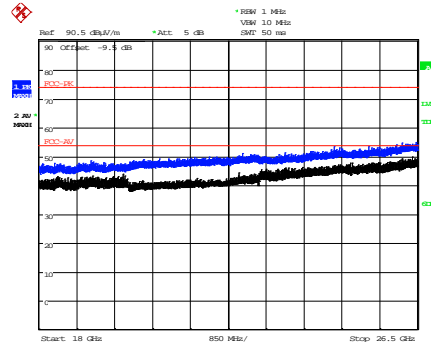

26.5 GHz – 40 GHz

802.11n HT40 - Ch 142

30 MHz – 200 MHz

200 MHz – 1 GHz

1 GHz – 6 GHz

6 GHz – 12 GHz

12 GHz – 18 GHz

18 GHz – 26.5 GHz

26.5 GHz – 40 GHz

802.11n HT40 - Ch 151

Date: 4.JUL.2016 11:43:53

30 MHz – 200 MHz

Date: 5.JUL.2016 10:40:05

200 MHz – 1 GHz

Date: 5.JUL.2016 16:00:10

1 GHz – 6 GHz

Date: 5.JUL.2016 15:56:58

6 GHz – 12 GHz

Date: 5.JUL.2016 15:54:44

12 GHz – 18 GHz

Date: 6.JUL.2016 17:23:49

18 GHz – 26.5 GHz

Date: 24.JUL.2003 04:22:52

26.5 GHz – 40 GHz