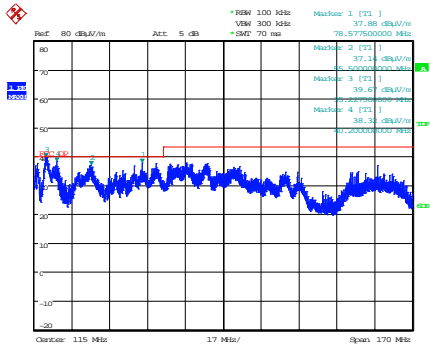

26.5 GHz – 40 GHz

802.11n HT40 - Ch 151

Date: 4.JUL.2016 11:43:53

30 MHz – 200 MHz

Date: 5.JUL.2016 10:40:05

200 MHz – 1 GHz

Date: 5.JUL.2016 16:00:10

1 GHz – 6 GHz

Date: 5.JUL.2016 15:56:58

6 GHz – 12 GHz

Date: 5.JUL.2016 15:54:44

12 GHz – 18 GHz

Date: 6.JUL.2016 17:23:49

18 GHz – 26.5 GHz

Date: 24.JUL.2003 04:22:52

26.5 GHz – 40 GHz

Date: 12.SEP.2016 16:09:17

Bandedge

802.11n HT40 - Ch 159

Date: 4.JUL.2016 11:51:08

30 MHz – 200 MHz

Date: 5.JUL.2016 10:43:05

200 MHz – 1 GHz

Date: 5.JUL.2016 12:12:19

1 GHz – 6 GHz

Date: 5.JUL.2016 12:25:12

6 GHz – 12 GHz

Date: 5.JUL.2016 12:22:25

12 GHz – 18 GHz

Date: 6.JUL.2016 17:28:59

18 GHz – 26.5 GHz

Date: 24.JUL.2003 04:18:04