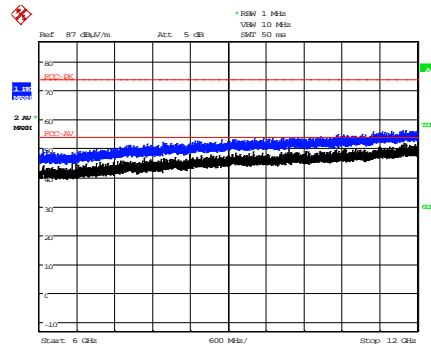

802.11n HT20 - Ch 157

Date: 4.JUL.2016 11:11:29

30 MHz – 200 MHz

Date: 5.JUL.2016 10:17:46

200 MHz – 1 GHz

Date: 5.JUL.2016 12:15:04

1 GHz – 6 GHz

Date: 5.JUL.2016 12:17:15

6 GHz – 12 GHz

Date: 5.JUL.2016 12:19:39

12 GHz – 18 GHz

Date: 13.OCT.2016 18:47:57

18 GHz – 26.5 GHz

Date: 24.JUL.2003 05:43:57

26.5 GHz – 40 GHz

802.11n HT20 - Ch 165

30 MHz – 200 MHz

200 MHz – 1 GHz

1 GHz – 6 GHz

6 GHz – 12 GHz

12 GHz – 18 GHz

18 GHz – 26.5 GHz

26.5 GHz – 40 GHz

Bandedge