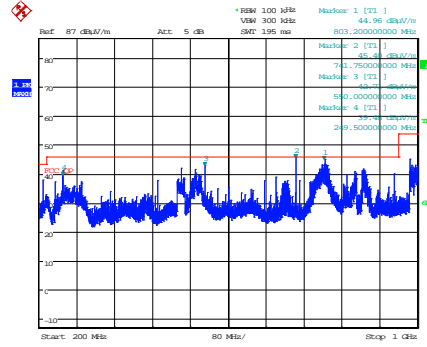

6 GHz – 12 GHz

Date: 6.JUL.2016 14:56:20

12 GHz – 18 GHz

Date: 6.JUL.2016 16:29:48

18 GHz – 26.5 GHz

Date: 24.JUL.2003 05:37:18

26.5 GHz – 40 GHz

Date: 24.MAY.2016 11:40:14

Bandedge

802.11n HT40 - Ch 54

Date: 4.JUL.2016 10:07:11

30 MHz – 200 MHz

Date: 4.JUL.2016 17:38:06

200 MHz – 1 GHz

Date: 6.JUL.2016 15:02:11

1 GHz – 6 GHz

Date: 6.JUL.2016 15:00:17

6 GHz – 12 GHz

Date: 6.JUL.2016 14:58:36

12 GHz – 18 GHz

Date: 6.JUL.2016 16:27:15

18 GHz – 26.5 GHz

Date: 24.JUL.2003 05:35:48

26.5 GHz – 40 GHz