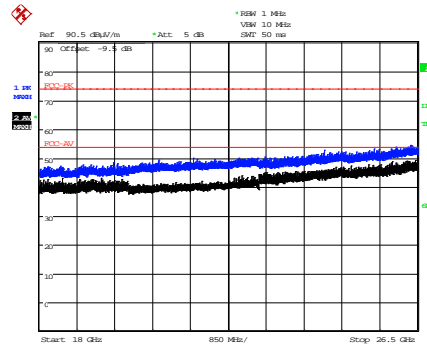

6 GHz – 12 GHz

Date: 6.JUL.2016 14:56:20

12 GHz – 18 GHz

Date: 6.JUL.2016 16:29:48

18 GHz – 26.5 GHz

Date: 24.JUL.2003 05:37:18

26.5 GHz – 40 GHz

Date: 24.MAY.2016 11:40:14

Bandedge

802.11n HT40 - Ch 54

Date: 4.JUL.2016 10:07:11

30 MHz – 200 MHz

Date: 4.JUL.2016 17:38:06

200 MHz – 1 GHz

Date: 6.JUL.2016 15:02:11

1 GHz – 6 GHz

Date: 6.JUL.2016 15:00:17

6 GHz – 12 GHz

Date: 6.JUL.2016 14:58:36

12 GHz – 18 GHz

Date: 6.JUL.2016 16:27:15

18 GHz – 26.5 GHz

Date: 24.JUL.2003 05:35:48

26.5 GHz – 40 GHz