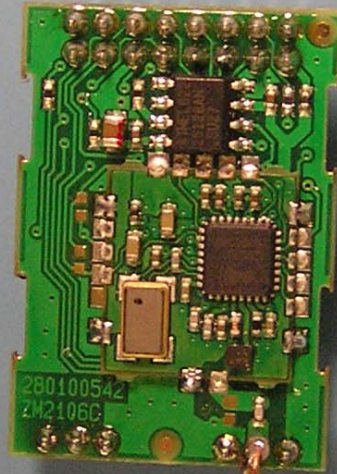

900-223550-102100V5

4 9A  
94V-0 ▲

CS14D20  
C011, Inc

280100542  
ZM2106C

CS  
47  
16V

Wireless Hand-Field Remote for K  
UBATT TEST POINT  
RND TEST POINT

TdF

280100542  
2M2106C