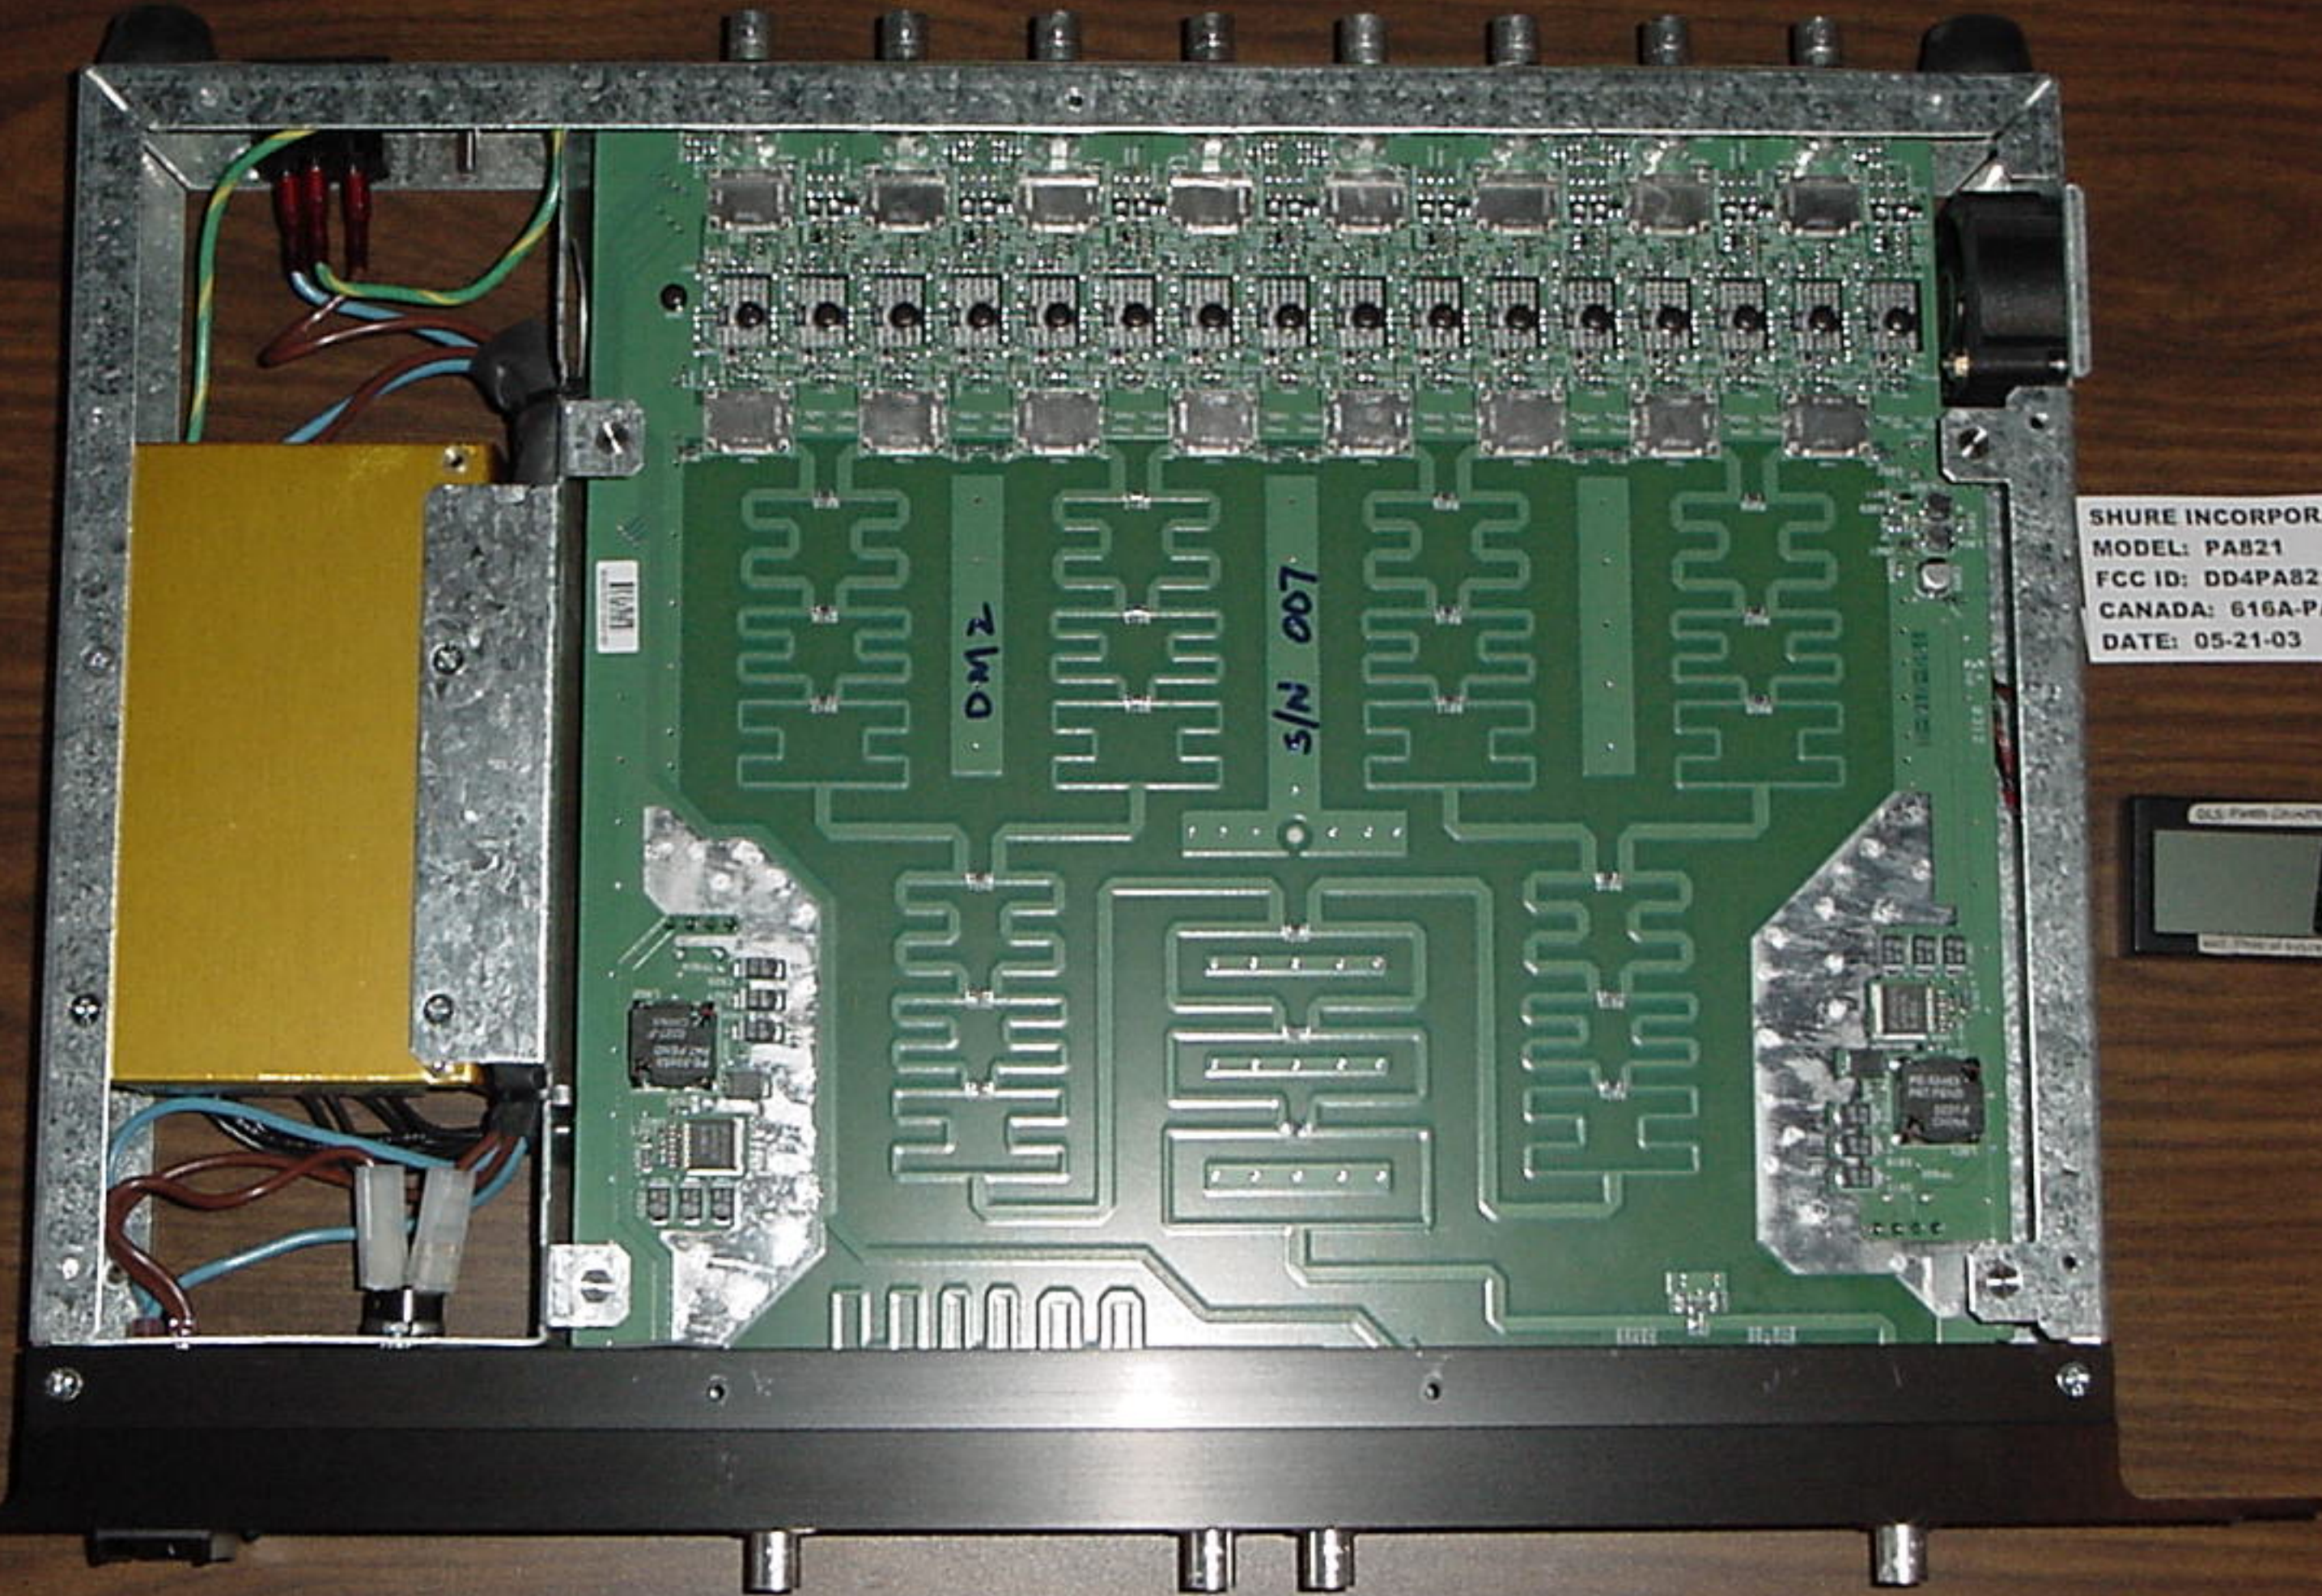

SHU  
MOD  
FCC  
CAN  
DAT

14

SHURE INCORPORATED  
MODEL: PA821  
FCC ID: DD4PA821  
CANADA: 616A-PA821  
DATE: 05-21-03

**SHURE INCORPORATED**  
**MODEL: PA821**  
**FCC ID: DD4PA821**  
**CANADA: 616A-PA821**  
**DATE: 05-21-03**

DLS PHOTO COUNTER

12

NOT PART OF SYSTEM

**SHURE INCORPORATED**

**MODEL: PA821**

**FCC ID: DD4PA821**

**CANADA: 616A-PA821**

**DATE: 05-21-03**

SHURE INCORPORATED  
MODEL: PA821  
FCC ID: DD4PA821  
CANADA: 616A-PA821  
DATE: 05-21-03

**SHURE INCORPORATED**  
**MODEL: PA821**  
**FCC ID: DD4PA821**  
**CANADA: 616A-PA821**  
**DATE: 05-21-03**

J905

SHURE INCORPORATED  
MODEL: PA821  
FCC ID: DD4PA821  
CANADA: 616A-PA821  
DATE: 05-21-03

6

**SHURE INCORPORATED**  
**MODEL: PA821**  
**FCC ID: DD4PA821**  
**CANADA: 616A-PA821**  
**DATE: 05-21-03**