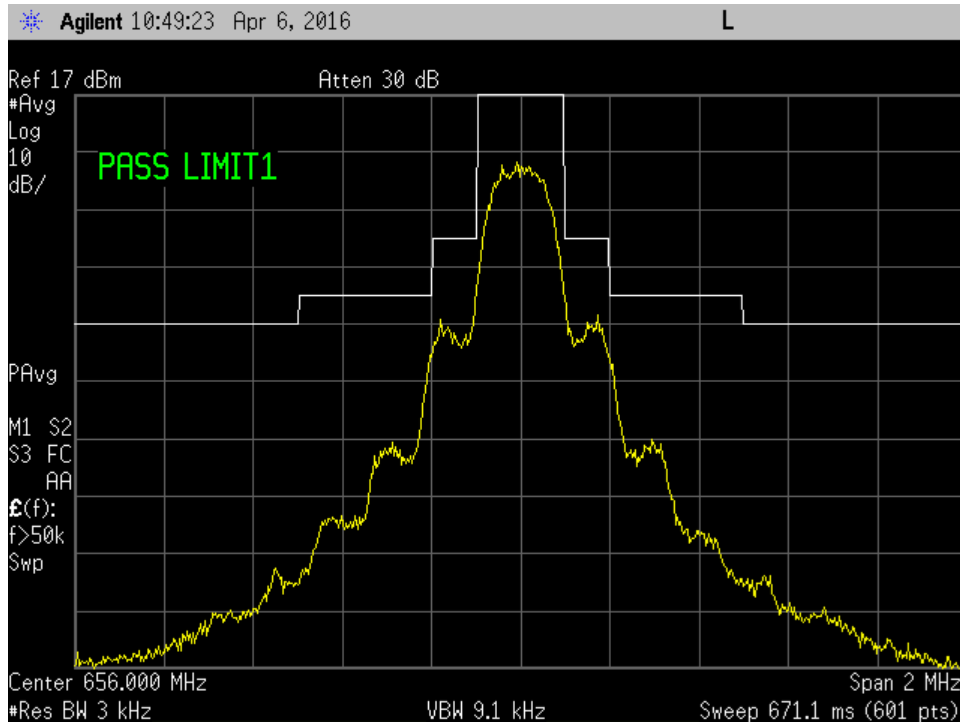

656_Mask

691.175_Mask