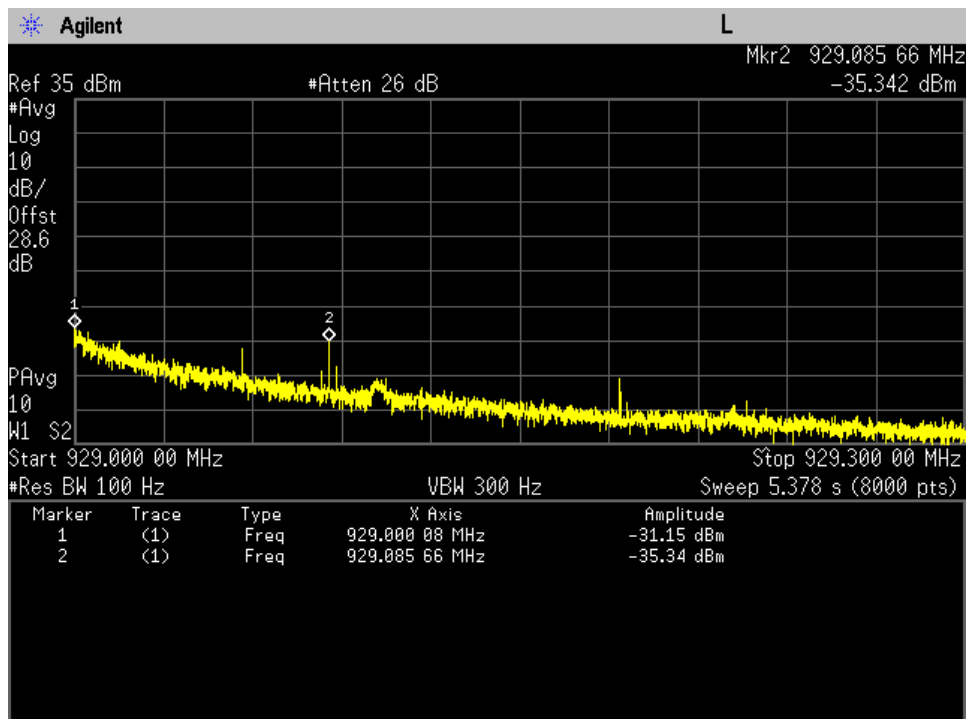

Annex B

Out of Band Emissions

Oobe_928 - 929 MHz_single channel_lower

Oobe_928 - 929 MHz_single channel_lower_Pin + 3 dB

Oobe_928 - 929 MHz_single channel_upper

Oobe_928 - 929 MHz_single channel_upper_Pin + 3 dB

Oobe_930 - 931 MHz_single channel_lower

Oobe_930 - 931 MHz_single channel_lower_Pin + 3 dB

OBE_930 - 931 MHz_single channel_upper

OBE_930 - 931 MHz_single channel_upper_Pin + 3 dB

Oobe_931 - 932 MHz_single channel_lower

Oobe_931 - 932 MHz_single channel_lower_Pin + 3 dB

Oobe_931 - 932 MHz_single channel_upper

Oobe_931 - 932 MHz_single channel_upper_Pin + 3 dB

Oobe_935 - 940 MHz_single channel_lower

Oobe_935 - 940 MHz_single channel_lower_Pin + 3 dB

Oobe_935 - 940 MHz_single channel_upper

Oobe_935 - 940 MHz_single channel_upper_Pin + 3 dB

Oobe_940 - 941 MHz_single channel_lower

Oobe_940 - 941 MHz_single channel_lower_Pin + 3 dB

Oobe_940 - 941 MHz_single channel_upper