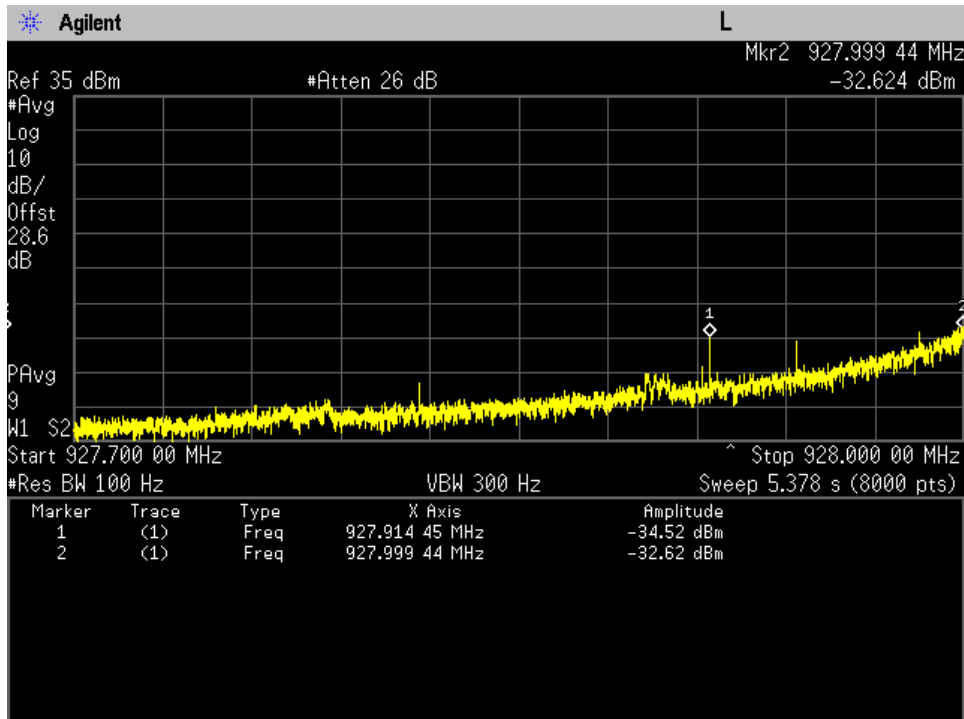

Annex B

Out of Band Emissions

Oobe_928 - 929 MHz_single channel_lower

Oobe_928 - 929 MHz_single channel_lower_Pin + 3 dB

Oobe_928 - 929 MHz_single channel_upper

Oobe_928 - 929 MHz_single channel_upper_Pin + 3 dB

Oobe_930 - 931 MHz_single channel_lower

Oobe_930 - 931 MHz_single channel_lower_Pin + 3 dB

OBE_930 - 931 MHz_single channel_upper

OBE_930 - 931 MHz_single channel_upper_Pin + 3 dB

Oobe_931 - 932 MHz_single channel_lower

Oobe_931 - 932 MHz_single channel_lower_Pin + 3 dB

Oobe_931 - 932 MHz_single channel_upper

Oobe_931 - 932 MHz_single channel_upper_Pin + 3 dB

Oobe_935 - 940 MHz_single channel_lower

Oobe_935 - 940 MHz_single channel_lower_Pin + 3 dB