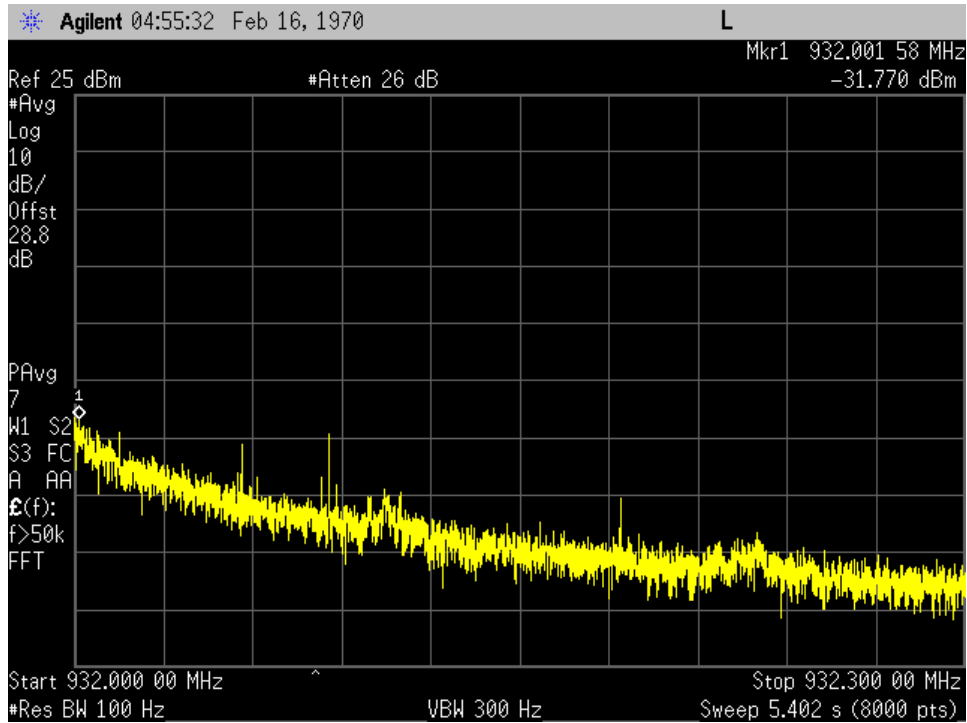

Annex B

Out of Band Emissions

Oobe_928 - 929 MHz_single channel_lower

Oobe_928 - 929 MHz_single channel_lower_Pin + 3 dB

Oobe_928 - 929 MHz_single channel_upper

Oobe_928 - 929 MHz_single channel_upper_Pin + 3 dB

Oobe_930 - 931 MHz_single channel_lower

Oobe_930 - 931 MHz_single channel_lower_Pin + 3 dB

OBE_930 - 931 MHz_single channel_upper

OBE_930 - 931 MHz_single channel_upper_Pin + 3 dB

Oobe_931 - 932 MHz_single channel_lower

Oobe_931 - 932 MHz_single channel_lower_Pin + 3 dB

Oobe_931 - 932 MHz_single channel_upper

Oobe_931 - 932 MHz_single channel_upper_Pin + 3 dB

Oobe_935 - 940 MHz_single channel_lower

Oobe_935 - 940 MHz_single channel_lower_Pin + 3 dB

Oobe_935 - 940 MHz_single channel_upper

Oobe_935 - 940 MHz_single channel_upper_Pin + 3 dB

Oobe_940 - 941 MHz_single channel_lower

Oobe_940 - 941 MHz_single channel_lower_Pin + 3 dB

Oobe_940 - 941 MHz_single channel_upper