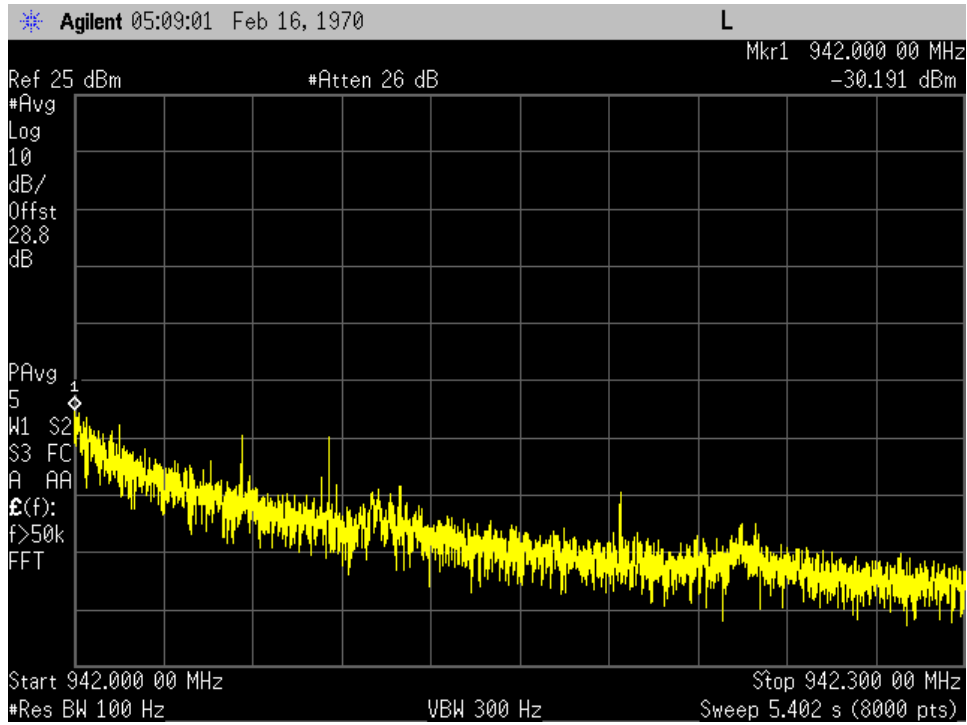

Annex B

Out of Band Emissions

Oobe_928 - 929 MHz_single channel_lower

Oobe_928 - 929 MHz_single channel_lower_Pin + 3 dB

Oobe_928 - 929 MHz_single channel_upper

Oobe_928 - 929 MHz_single channel_upper_Pin + 3 dB

Oobe_930 - 931 MHz_single channel_lower

Oobe_930 - 931 MHz_single channel_lower_Pin + 3 dB

OBE_930 - 931 MHz_single channel_upper

OBE_930 - 931 MHz_single channel_upper_Pin + 3 dB

Oobe_931 - 932 MHz_single channel_lower

Oobe_935 - 940 MHz_single channel_upper

Oobe_935 - 940 MHz_single channel_upper_Pin + 3 dB

Oobe_940 - 941 MHz_single channel_lower

Oobe_940 - 941 MHz_single channel_lower_Pin + 3 dB

Oobe_940 - 941 MHz_single channel_upper

Oobe_940 - 941 MHz_single channel_upper_Pin + 3 dB

Oobe_941 - 942 MHz_single channel_lower

Oobe_941 - 942 MHz_single channel_lower_Pin + 3 dB

Oobe_941 - 942 MHz_single channel_upper

Oobe_941 - 942 MHz_single channel_upper_Pin + 3 dB