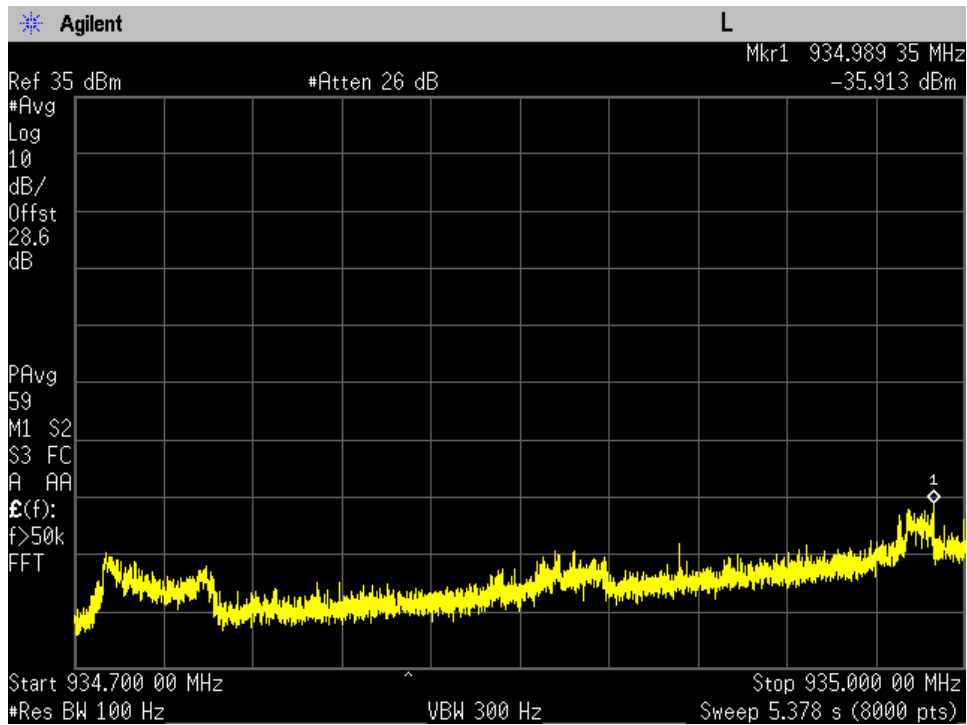

Annex B

Out of Band Emissions

Oobe_928 - 929 MHz_single channel_lower

Oobe_928 - 929 MHz_single channel_lower_Pin + 3 dB

Oobe_928 - 929 MHz_single channel_upper

Oobe_928 - 929 MHz_single channel_upper_Pin + 3 dB

Oobe_930 - 931 MHz_single channel_lower

Oobe_930 - 931 MHz_single channel_lower_Pin + 3 dB

OBE_930 - 931 MHz_single channel_upper

OBE_930 - 931 MHz_single channel_upper_Pin + 3 dB

Oobe_931 - 932 MHz_single channel_lower

Oobe_931 - 932 MHz_single channel_lower_Pin + 3 dB

Oobe_931 - 932 MHz_single channel_upper

Oobe_931 - 932 MHz_single channel_upper_Pin + 3 dB

Oobe_935 - 940 MHz_single channel_lower

Oobe_935 - 940 MHz_single channel_lower_Pin + 3 dB

Oobe_935 - 940 MHz_single channel_upper

Oobe_935 - 940 MHz_single channel_upper_Pin + 3 dB

Oobe_940 - 941 MHz_single channel_lower

Oobe_940 - 941 MHz_single channel_lower_Pin + 3 dB

Oobe_940 - 941 MHz_single channel_upper