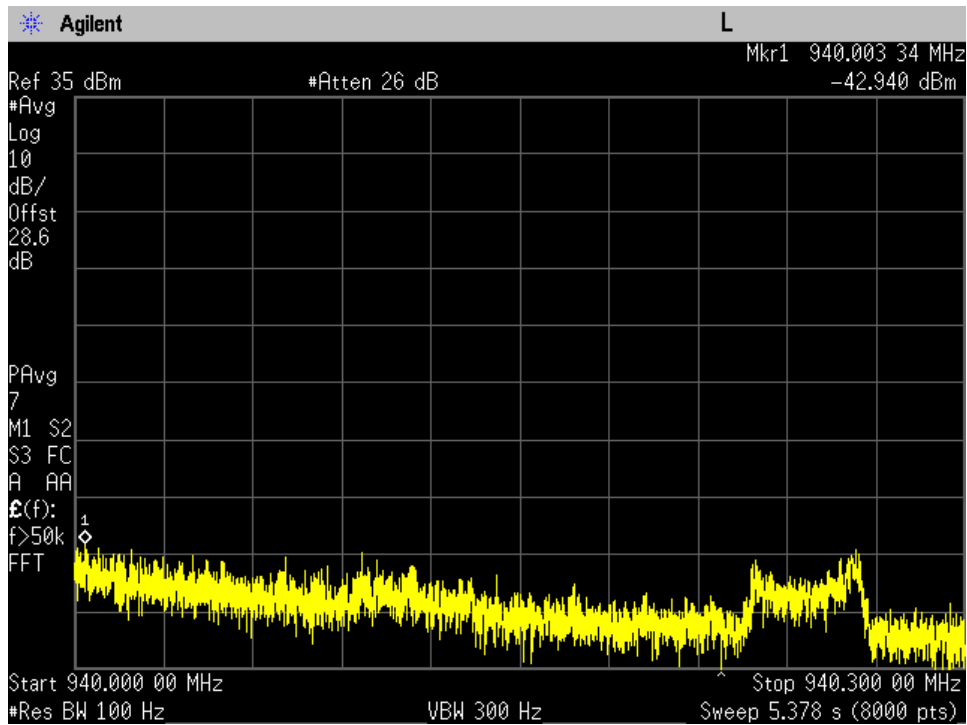

Oobe_930 - 931 MHz_single channel_lower

Oobe_930 - 931 MHz_single channel_lower_Pin + 3 dB

OBE_930 - 931 MHz_single channel_upper

OBE_930 - 931 MHz_single channel_upper_Pin + 3 dB

Oobe_931 - 932 MHz_single channel_lower

Oobe_931 - 932 MHz_single channel_lower_Pin + 3 dB

Oobe_931 - 932 MHz_single channel_upper

Oobe_931 - 932 MHz_single channel_upper_Pin + 3 dB

Oobe_935 - 940 MHz_single channel_lower

Oobe_935 - 940 MHz_single channel_lower_Pin + 3 dB

Oobe_935 - 940 MHz_single channel_upper

Oobe_935 - 940 MHz_single channel_upper_Pin + 3 dB

Oobe_940 - 941 MHz_single channel_lower

Oobe_940 - 941 MHz_single channel_lower_Pin + 3 dB

Oobe_940 - 941 MHz_single channel_upper