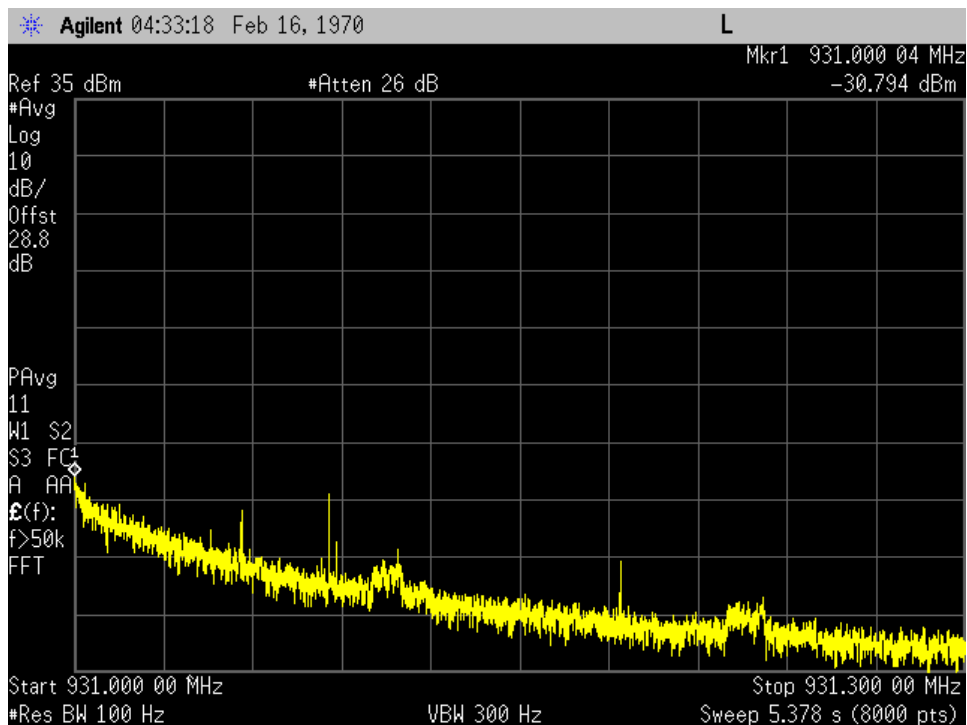

Annex B

Out of Band Emissions

Oobe_928 - 929 MHz_single channel_lower

Oobe_928 - 929 MHz_single channel_lower_Pin + 3 dB

Oobe_928 - 929 MHz_single channel_upper

Oobe_928 - 929 MHz_single channel_upper_Pin + 3 dB

Oobe_930 - 931 MHz_single channel_lower

Oobe_930 - 931 MHz_single channel_lower_Pin + 3 dB

OBE_930 - 931 MHz_single channel_upper

OBE_930 - 931 MHz_single channel_upper_Pin + 3 dB

Oobe_931 - 932 MHz_single channel_lower

Oobe_931 - 932 MHz_single channel_lower_Pin + 3 dB

Oobe_931 - 932 MHz_single channel_upper

Oobe_931 - 932 MHz_single channel_upper_Pin + 3 dB

Oobe_935 - 940 MHz_single channel_lower

Oobe_935 - 940 MHz_single channel_lower_Pin + 3 dB

Oobe_935 - 940 MHz_single channel_upper

Oobe_935 - 940 MHz_single channel_upper_Pin + 3 dB

Oobe_940 - 941 MHz_single channel_lower

Oobe_940 - 941 MHz_single channel_lower_Pin + 3 dB

Oobe_940 - 941 MHz_single channel_upper