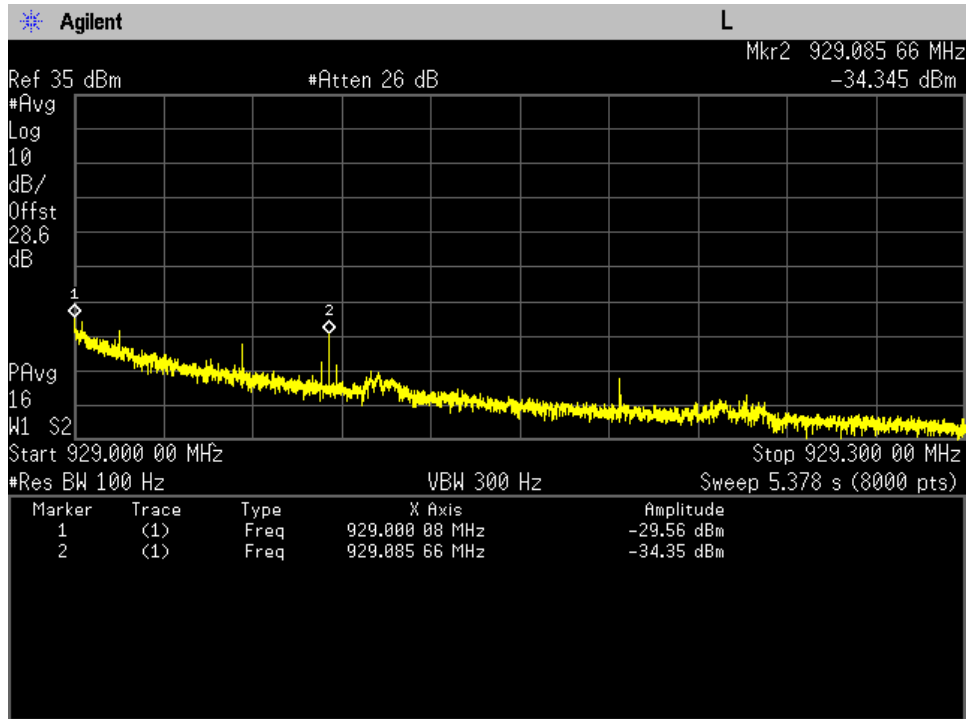

Annex B

Out of Band Emissions

Oobe_928 - 929 MHz_single channel_lower

Oobe_928 - 929 MHz_single channel_lower_Pin + 3 dB

Oobe_928 - 929 MHz_single channel_upper

Oobe_928 - 929 MHz_single channel_upper_Pin + 3 dB

Oobe_930 - 931 MHz_single channel_lower

Oobe_930 - 931 MHz_single channel_lower_Pin + 3 dB

OBE_930 - 931 MHz_single channel_upper

OBE_930 - 931 MHz_single channel_upper_Pin + 3 dB

Oobe_931 - 932 MHz_single channel_lower

Oobe_931 - 932 MHz_single channel_lower_Pin + 3 dB

Oobe_931 - 932 MHz_single channel_upper

Oobe_931 - 932 MHz_single channel_upper_Pin + 3 dB

Oobe_935 - 940 MHz_single channel_lower

Oobe_935 - 940 MHz_single channel_lower_Pin + 3 dB