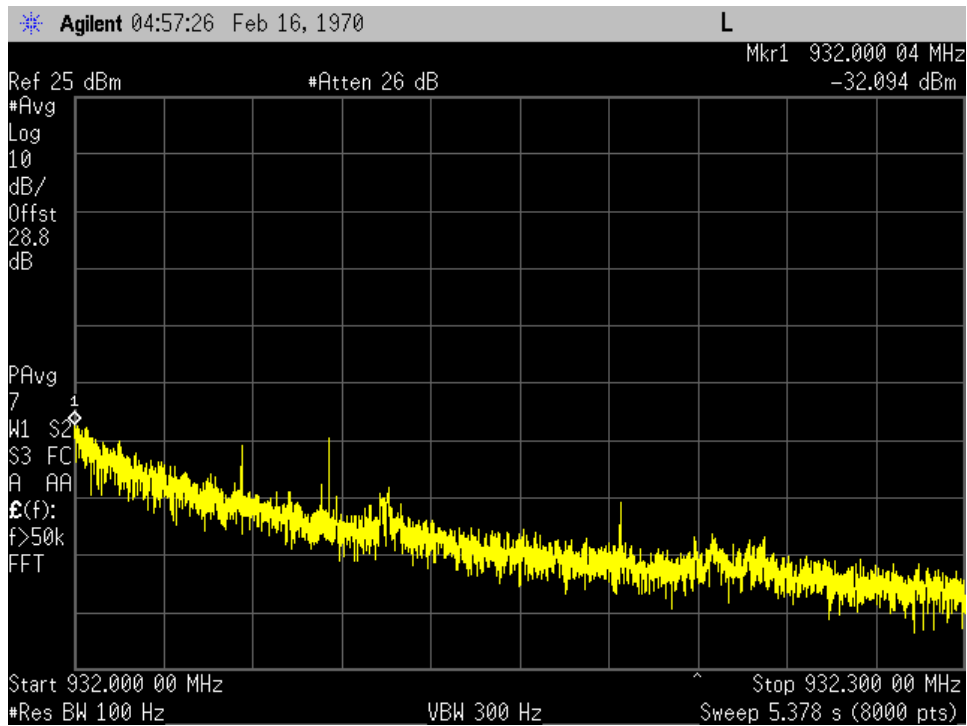

Annex B

Out of Band Emissions

Oobe_928 - 929 MHz_single channel_lower

Oobe_928 - 929 MHz_single channel_lower_Pin + 3 dB

Oobe_928 - 929 MHz_single channel_upper

Oobe_928 - 929 MHz_single channel_upper_Pin + 3 dB

Oobe_930 - 931 MHz_single channel_lower

Oobe_930 - 931 MHz_single channel_lower_Pin + 3 dB

OBE_930 - 931 MHz_single channel_upper

OBE_930 - 931 MHz_single channel_upper_Pin + 3 dB

Oobe_931 - 932 MHz_single channel_lower

Oobe_931 - 932 MHz_single channel_lower_Pin + 3 dB

Oobe_931 - 932 MHz_single channel_upper

Oobe_931 - 932 MHz_single channel_upper_Pin + 3 dB

Oobe_935 - 940 MHz_single channel_lower

Oobe_935 - 940 MHz_single channel_lower_Pin + 3 dB

Oobe_935 - 940 MHz_single channel_upper

Oobe_935 - 940 MHz_single channel_upper_Pin + 3 dB

Oobe_940 - 941 MHz_single channel_lower

Oobe_940 - 941 MHz_single channel_lower_Pin + 3 dB

Oobe_940 - 941 MHz_single channel_upper