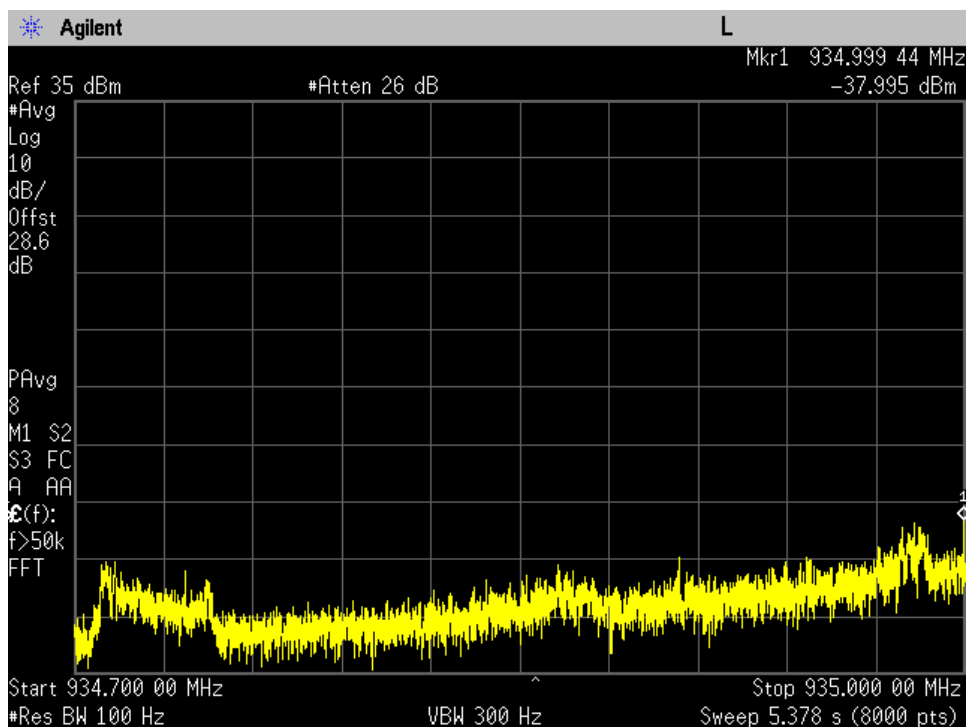

Annex B

Out of Band Emissions

Oobe_928 - 929 MHz_single channel_lower

Oobe_928 - 929 MHz_single channel_lower_Pin + 3 dB

Oobe_928 - 929 MHz_single channel_upper

Oobe_928 - 929 MHz_single channel_upper_Pin + 3 dB

Oobe_930 - 931 MHz_single channel_lower

Oobe_930 - 931 MHz_single channel_lower_Pin + 3 dB

OBE_930 - 931 MHz_single channel_upper

OBE_930 - 931 MHz_single channel_upper_Pin + 3 dB

Oobe_931 - 932 MHz_single channel_lower

Oobe_931 - 932 MHz_single channel_lower_Pin + 3 dB

Oobe_931 - 932 MHz_single channel_upper

Oobe_931 - 932 MHz_single channel_upper_Pin + 3 dB

Oobe_935 - 940 MHz_single channel_lower

Oobe_935 - 940 MHz_single channel_lower_Pin + 3 dB

Oobe_935 - 940 MHz_single channel_upper

Oobe_935 - 940 MHz_single channel_upper_Pin + 3 dB

Oobe_940 - 941 MHz_single channel_lower

Oobe_940 - 941 MHz_single channel_lower_Pin + 3 dB

Oobe_940 - 941 MHz_single channel_upper