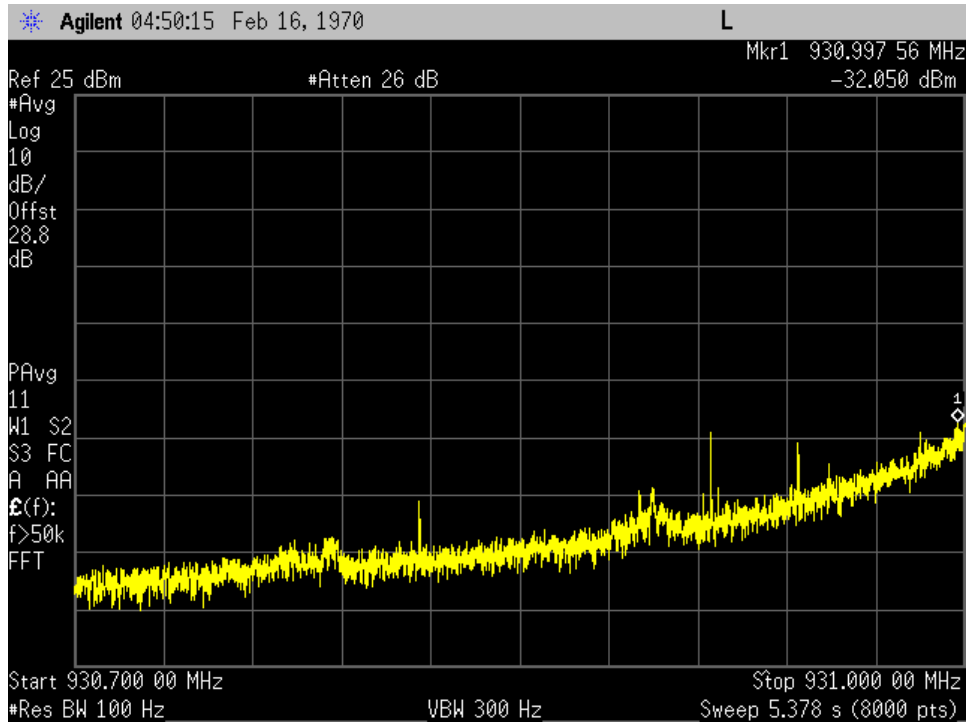

Annex B

Out of Band Emissions

Oobe_928 - 929 MHz_single channel_lower

Oobe_928 - 929 MHz_single channel_lower_Pin + 3 dB

Oobe_928 - 929 MHz_single channel_upper

Oobe_928 - 929 MHz_single channel_upper_Pin + 3 dB

Oobe_930 - 931 MHz_single channel_lower

Oobe_930 - 931 MHz_single channel_lower_Pin + 3 dB

OBE_930 - 931 MHz_single channel_upper

OBE_930 - 931 MHz_single channel_upper_Pin + 3 dB

Oobe_931 - 932 MHz_single channel_lower

Oobe_931 - 932 MHz_single channel_lower_Pin + 3 dB

Oobe_931 - 932 MHz_single channel_upper

Oobe_931 - 932 MHz_single channel_upper_Pin + 3 dB

Oobe_935 - 940 MHz_single channel_lower

Oobe_935 - 940 MHz_single channel_lower_Pin + 3 dB