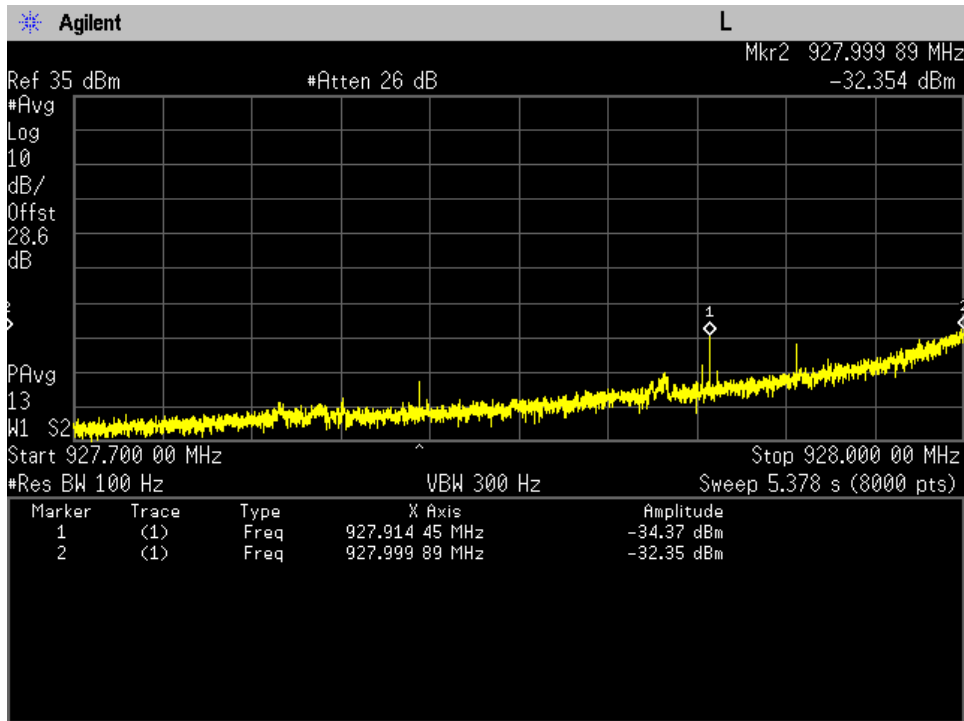

Annex B

Out of Band Emissions

Oobe_928 - 929 MHz_single channel_lower

Oobe_928 - 929 MHz_single channel_lower_Pin + 3 dB

Oobe_928 - 929 MHz_single channel_upper

Oobe_928 - 929 MHz_single channel_upper_Pin + 3 dB

Oobe_930 - 931 MHz_single channel_lower

Oobe_930 - 931 MHz_single channel_lower_Pin + 3 dB

OBE_930 - 931 MHz_single channel_upper

OBE_930 - 931 MHz_single channel_upper_Pin + 3 dB

Oobe_931 - 932 MHz_single channel_lower

Oobe_931 - 932 MHz_single channel_lower_Pin + 3 dB

Oobe_931 - 932 MHz_single channel_upper

Oobe_931 - 932 MHz_single channel_upper_Pin + 3 dB

Oobe_935 - 940 MHz_single channel_lower

Oobe_935 - 940 MHz_single channel_lower_Pin + 3 dB