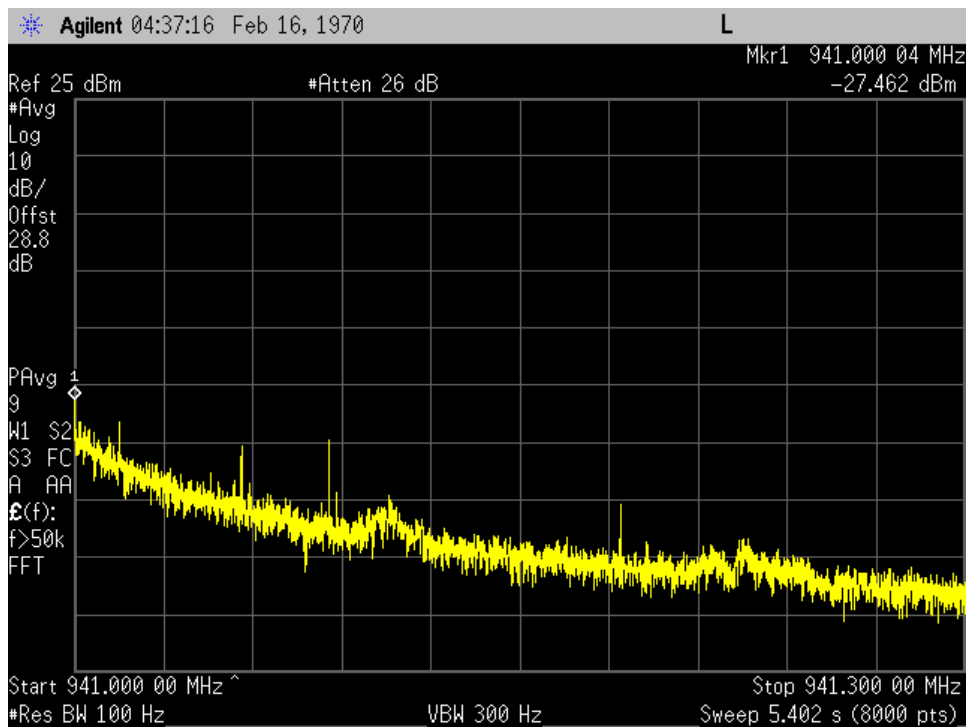

Oobe_930 - 931 MHz_single channel_lower

Oobe_930 - 931 MHz_single channel_lower_Pin + 3 dB

OBE_930 - 931 MHz_single channel_upper

OBE_930 - 931 MHz_single channel_upper_Pin + 3 dB

Oobe_931 - 932 MHz_single channel_lower

Oobe_931 - 932 MHz_single channel_lower_Pin + 3 dB

Oobe_931 - 932 MHz_single channel_upper

Oobe_931 - 932 MHz_single channel_upper_Pin + 3 dB

Oobe_935 - 940 MHz_single channel_lower

Oobe_935 - 940 MHz_single channel_lower_Pin + 3 dB

Oobe_935 - 940 MHz_single channel_upper

Oobe_935 - 940 MHz_single channel_upper_Pin + 3 dB

Oobe_940 - 941 MHz_single channel_lower

Oobe_940 - 941 MHz_single channel_lower_Pin + 3 dB

Oobe_940 - 941 MHz_single channel_upper

Oobe_940 - 941 MHz_single channel_upper_Pin + 3 dB

Oobe_941 - 942 MHz_single channel_lower

Oobe_941 - 942 MHz_single channel_lower_Pin + 3 dB

Oobe_941 - 942 MHz_single channel_upper

Oobe_941 - 942 MHz_single channel_upper_Pin + 3 dB