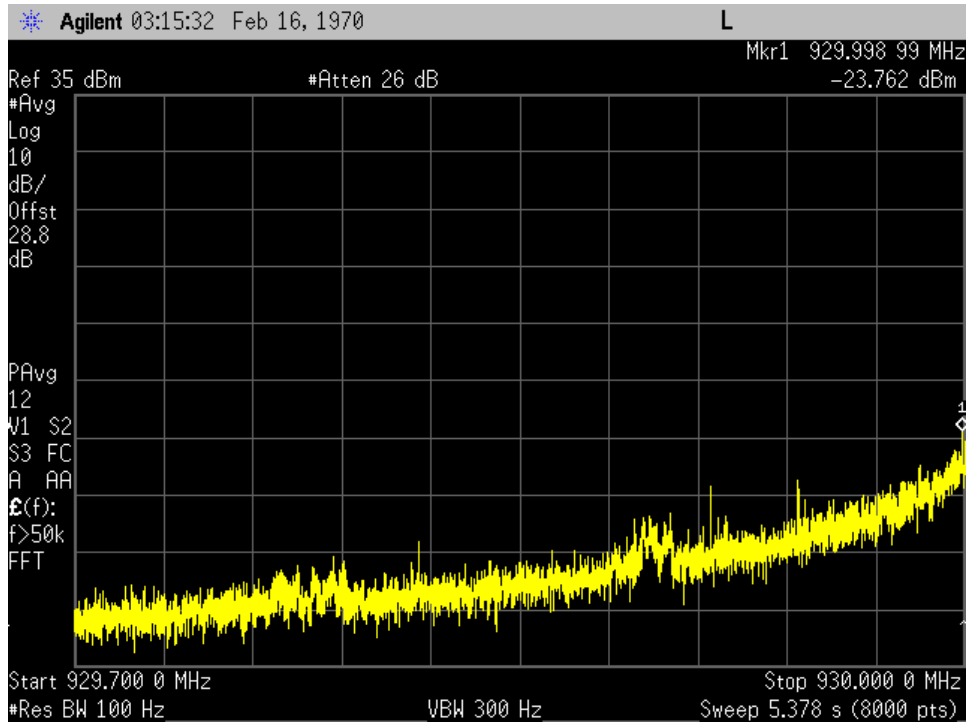

Annex B

Out of Band Emissions

Oobe_928 - 929 MHz_single channel_lower

Oobe_928 - 929 MHz_single channel_lower_Pin + 3 dB

Oobe_928 - 929 MHz_single channel_upper

Oobe_928 - 929 MHz_single channel_upper_Pin + 3 dB

Oobe_930 - 931 MHz_single channel_lower

Oobe_930 - 931 MHz_single channel_lower_Pin + 3 dB

OBE_930 - 931 MHz_single channel_upper

OBE_930 - 931 MHz_single channel_upper_Pin + 3 dB

Oobe_931 - 932 MHz_single channel_lower

Oobe_931 - 932 MHz_single channel_lower_Pin + 3 dB

Oobe_931 - 932 MHz_single channel_upper

Oobe_931 - 932 MHz_single channel_upper_Pin + 3 dB

Oobe_935 - 940 MHz_single channel_lower

Oobe_935 - 940 MHz_single channel_lower_Pin + 3 dB