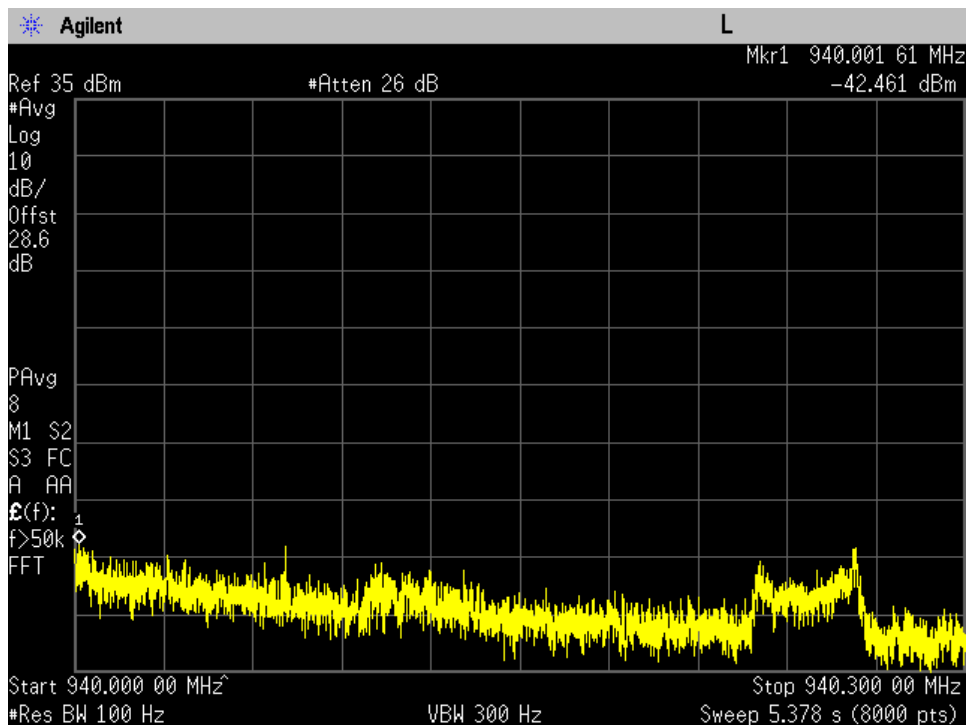

Oobe_930 - 931 MHz_single channel_lower

Oobe_930 - 931 MHz_single channel_lower_Pin + 3 dB

OBE_930 - 931 MHz_single channel_upper

OBE_930 - 931 MHz_single channel_upper_Pin + 3 dB

Oobe_931 - 932 MHz_single channel_lower

Oobe_931 - 932 MHz_single channel_lower_Pin + 3 dB

Oobe_931 - 932 MHz_single channel_upper

Oobe_931 - 932 MHz_single channel_upper_Pin + 3 dB

Oobe_935 - 940 MHz_single channel_lower

Oobe_935 - 940 MHz_single channel_lower_Pin + 3 dB

Oobe_935 - 940 MHz_single channel_upper

Oobe_935 - 940 MHz_single channel_upper_Pin + 3 dB

Oobe_940 - 941 MHz_single channel_lower

Oobe_940 - 941 MHz_single channel_lower_Pin + 3 dB

Oobe_940 - 941 MHz_single channel_upper