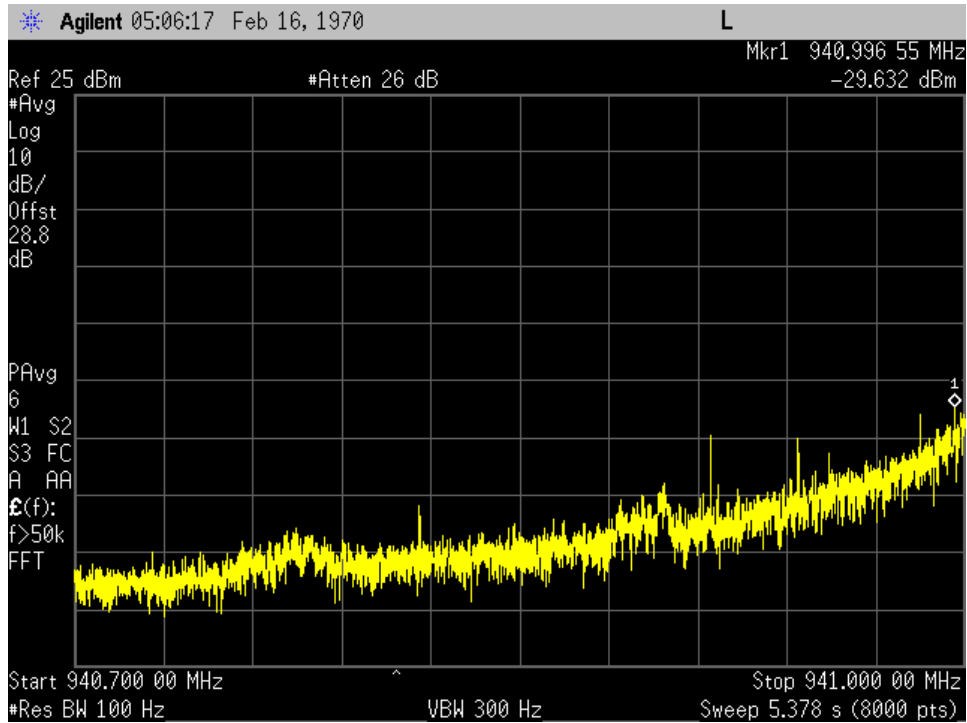

Oobe_930 - 931 MHz_single channel_lower

Oobe_930 - 931 MHz_single channel_lower_Pin + 3 dB

OBE_930 - 931 MHz_single channel_upper

OBE_930 - 931 MHz_single channel_upper_Pin + 3 dB

Oobe_931 - 932 MHz_single channel_lower

Oobe_931 - 932 MHz_single channel_lower_Pin + 3 dB

Oobe_931 - 932 MHz_single channel_upper

Oobe_931 - 932 MHz_single channel_upper_Pin + 3 dB

Oobe_935 - 940 MHz_single channel_lower

Oobe_935 - 940 MHz_single channel_lower_Pin + 3 dB

Oobe_935 - 940 MHz_single channel_upper

Oobe_935 - 940 MHz_single channel_upper_Pin + 3 dB

Oobe_940 - 941 MHz_single channel_lower

Oobe_940 - 941 MHz_single channel_lower_Pin + 3 dB

Oobe_940 - 941 MHz_single channel_upper

Oobe_940 - 941 MHz_single channel_upper_Pin + 3 dB

Oobe_941 - 942 MHz_single channel_lower

Oobe_941 - 942 MHz_single channel_lower_Pin + 3 dB

Oobe_941 - 942 MHz_single channel_upper

Oobe_941 - 942 MHz_single channel_upper_Pin + 3 dB