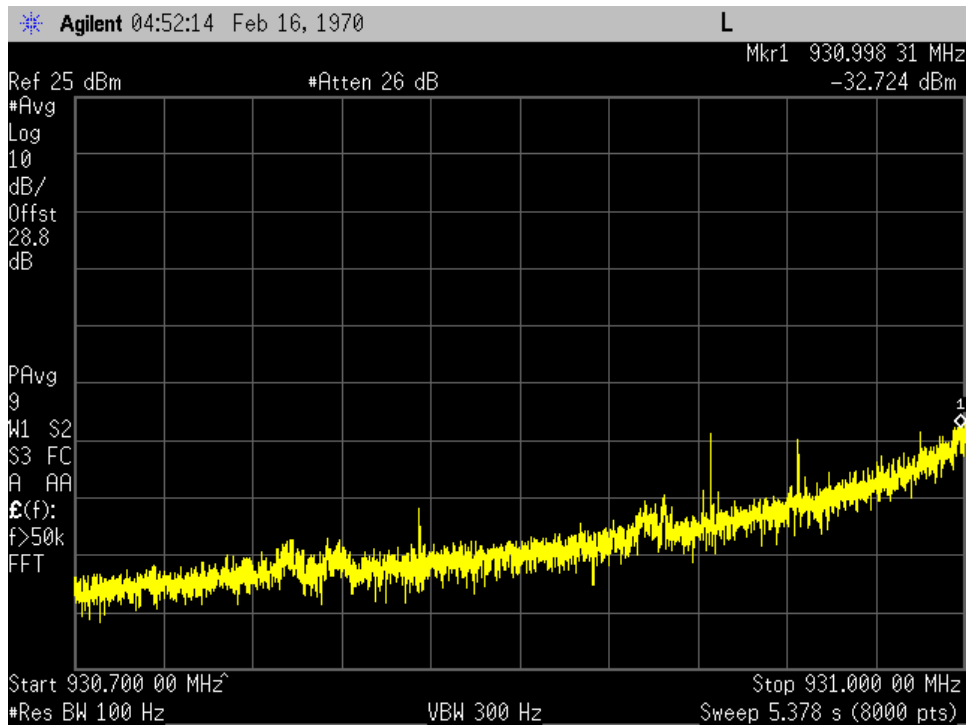

Annex B

Out of Band Emissions

Oobe_928 - 929 MHz_single channel_lower

Oobe_928 - 929 MHz_single channel_lower_Pin + 3 dB

Oobe_928 - 929 MHz_single channel_upper

Oobe_928 - 929 MHz_single channel_upper_Pin + 3 dB

Oobe_930 - 931 MHz_single channel_lower

Oobe_930 - 931 MHz_single channel_lower_Pin + 3 dB

OBE_930 - 931 MHz_single channel_upper

OBE_930 - 931 MHz_single channel_upper_Pin + 3 dB

Oobe_931 - 932 MHz_single channel_lower

Oobe_931 - 932 MHz_single channel_lower_Pin + 3 dB

Oobe_931 - 932 MHz_single channel_upper

Oobe_931 - 932 MHz_single channel_upper_Pin + 3 dB

Oobe_935 - 940 MHz_single channel_lower

Oobe_935 - 940 MHz_single channel_lower_Pin + 3 dB

Oobe_935 - 940 MHz_single channel_upper

Oobe_935 - 940 MHz_single channel_upper_Pin + 3 dB

Oobe_940 - 941 MHz_single channel_lower

Oobe_940 - 941 MHz_single channel_lower_Pin + 3 dB

Oobe_940 - 941 MHz_single channel_upper