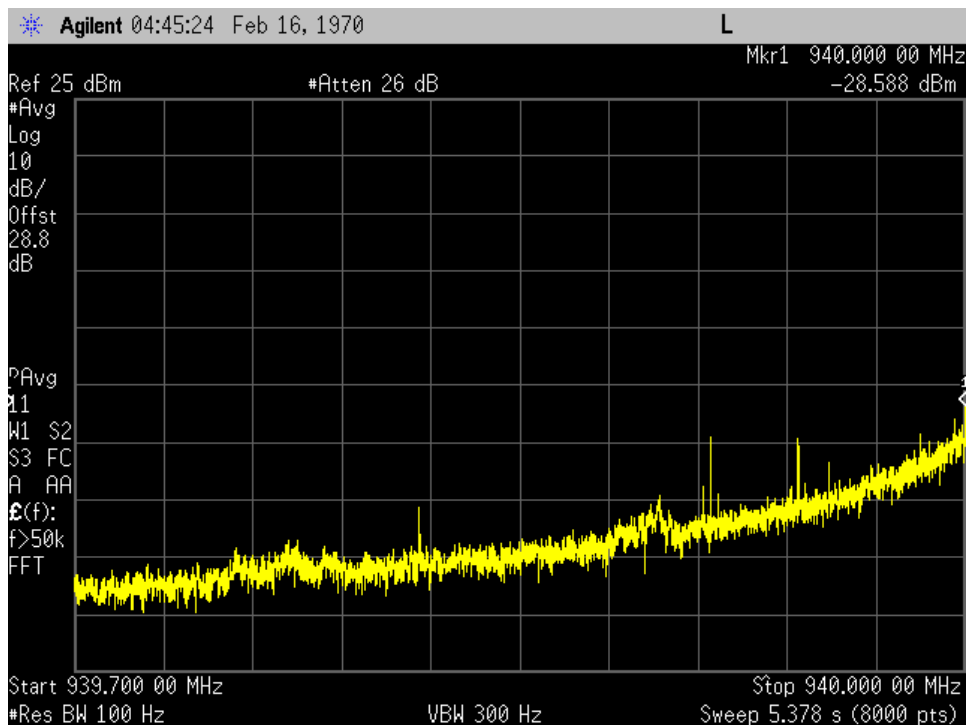

Oobe_930 - 931 MHz_single channel_lower

Oobe_930 - 931 MHz_single channel_lower_Pin + 3 dB

OBE_930 - 931 MHz_single channel_upper

OBE_930 - 931 MHz_single channel_upper_Pin + 3 dB

Oobe_931 - 932 MHz_single channel_lower

Oobe_931 - 932 MHz_single channel_lower_Pin + 3 dB

Oobe_931 - 932 MHz_single channel_upper

Oobe_931 - 932 MHz_single channel_upper_Pin + 3 dB

Oobe_935 - 940 MHz_single channel_lower

Oobe_935 - 940 MHz_single channel_lower_Pin + 3 dB

Oobe_935 - 940 MHz_single channel_upper

Oobe_935 - 940 MHz_single channel_upper_Pin + 3 dB

Oobe_940 - 941 MHz_single channel_lower

Oobe_940 - 941 MHz_single channel_lower_Pin + 3 dB

Oobe_940 - 941 MHz_single channel_upper

Oobe_940 - 941 MHz_single channel_upper_Pin + 3 dB

Oobe_941 - 942 MHz_single channel_lower

Oobe_941 - 942 MHz_single channel_lower_Pin + 3 dB

Oobe_941 - 942 MHz_single channel_upper

Oobe_941 - 942 MHz_single channel_upper_Pin + 3 dB