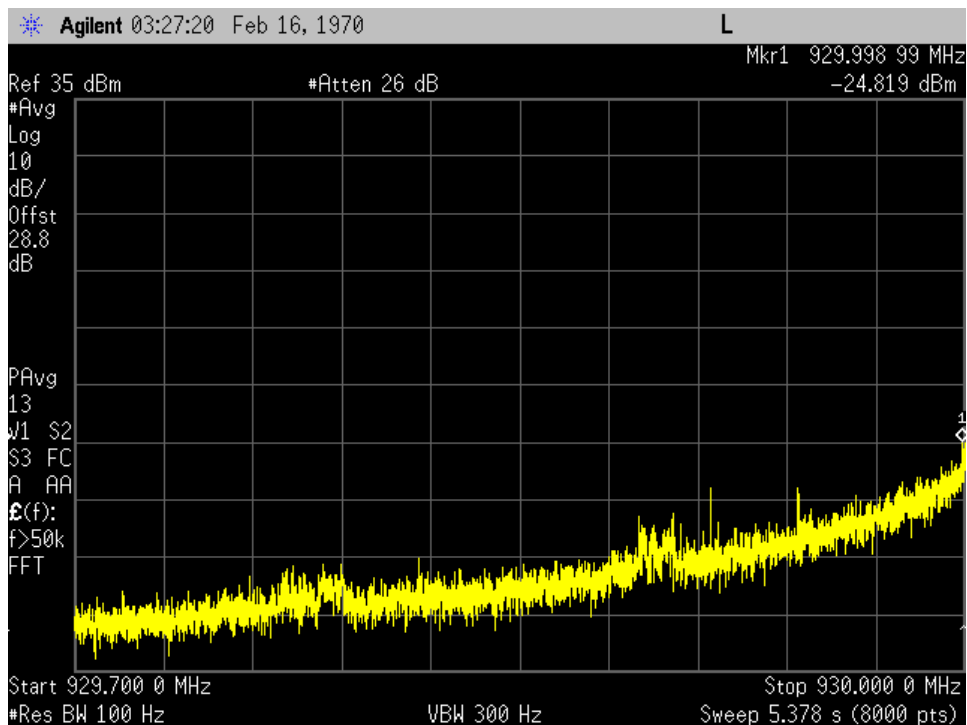

Annex B

Out of Band Emissions

Oobe_928 - 929 MHz_single channel_lower

Oobe_928 - 929 MHz_single channel_lower_Pin + 3 dB

Oobe_928 - 929 MHz_single channel_upper

Oobe_928 - 929 MHz_single channel_upper_Pin + 3 dB

Oobe_930 - 931 MHz_single channel_lower

Oobe_930 - 931 MHz_single channel_lower_Pin + 3 dB

OBE_930 - 931 MHz_single channel_upper

OBE_930 - 931 MHz_single channel_upper_Pin + 3 dB

Oobe_931 - 932 MHz_single channel_lower

Oobe_931 - 932 MHz_single channel_lower_Pin + 3 dB

Oobe_931 - 932 MHz_single channel_upper

Oobe_931 - 932 MHz_single channel_upper_Pin + 3 dB

Oobe_935 - 940 MHz_single channel_lower

Oobe_935 - 940 MHz_single channel_lower_Pin + 3 dB