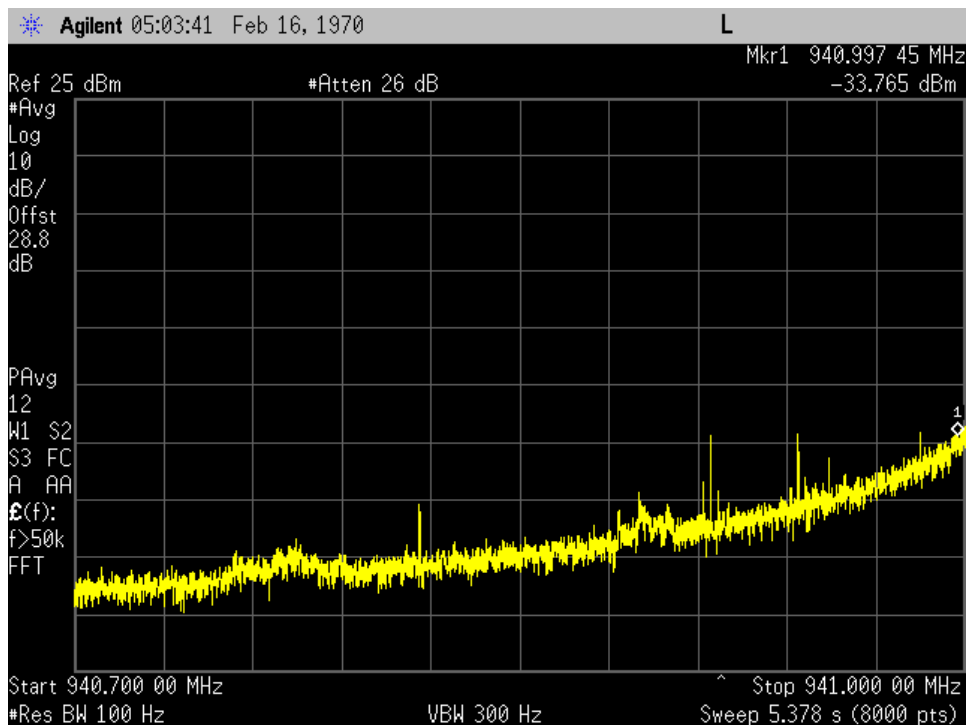

Annex B

Out of Band Emissions

Oobe_928 - 929 MHz_single channel_lower

Oobe_928 - 929 MHz_single channel_lower_Pin + 3 dB

Oobe_928 - 929 MHz_single channel_upper

Oobe_928 - 929 MHz_single channel_upper_Pin + 3 dB

Oobe_930 - 931 MHz_single channel_lower

Oobe_930 - 931 MHz_single channel_lower_Pin + 3 dB

OBE_930 - 931 MHz_single channel_upper

OBE_930 - 931 MHz_single channel_upper_Pin + 3 dB

Oobe_931 - 932 MHz_single channel_lower

Oobe_935 - 940 MHz_single channel_upper

Oobe_935 - 940 MHz_single channel_upper_Pin + 3 dB

Oobe_940 - 941 MHz_single channel_lower

Oobe_940 - 941 MHz_single channel_lower_Pin + 3 dB

Oobe_940 - 941 MHz_single channel_upper

Oobe_940 - 941 MHz_single channel_upper_Pin + 3 dB

Oobe_941 - 942 MHz_single channel_lower

Oobe_941 - 942 MHz_single channel_lower_Pin + 3 dB

Oobe_941 - 942 MHz_single channel_upper

Oobe_941 - 942 MHz_single channel_upper_Pin + 3 dB