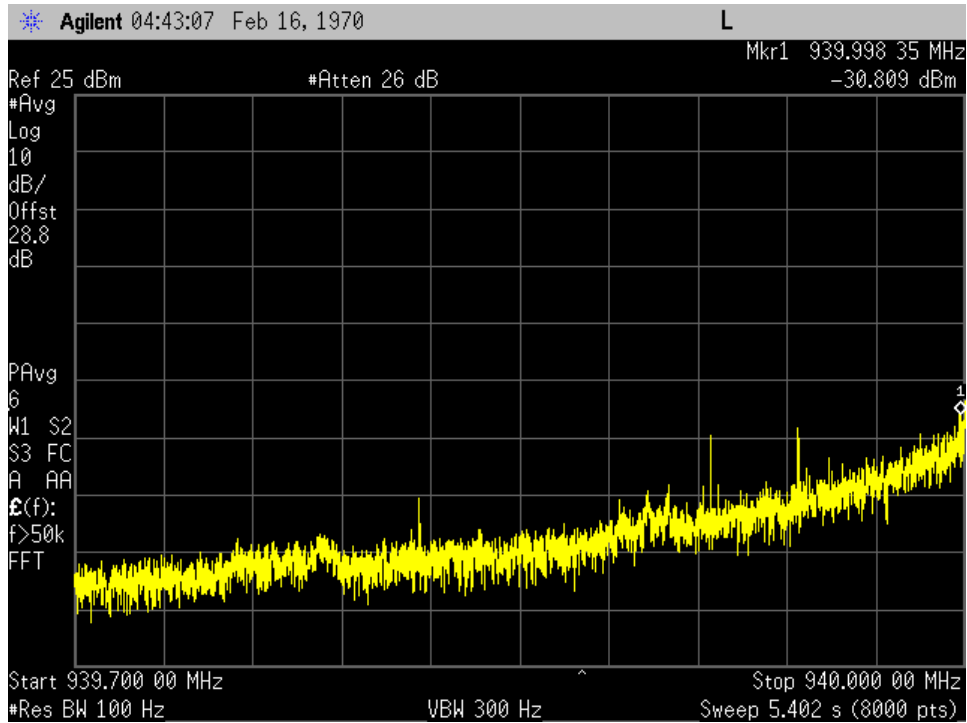

Oobe_930 - 931 MHz_single channel_lower

Oobe_930 - 931 MHz_single channel_lower_Pin + 3 dB

OBE_930 - 931 MHz_single channel_upper

OBE_930 - 931 MHz_single channel_upper_Pin + 3 dB

Oobe_931 - 932 MHz_single channel_lower

Oobe_931 - 932 MHz_single channel_lower_Pin + 3 dB

Oobe_931 - 932 MHz_single channel_upper

Oobe_931 - 932 MHz_single channel_upper_Pin + 3 dB

Oobe_935 - 940 MHz_single channel_lower

Oobe_935 - 940 MHz_single channel_lower_Pin + 3 dB

Oobe_935 - 940 MHz_single channel_upper

Oobe_935 - 940 MHz_single channel_upper_Pin + 3 dB

Oobe_940 - 941 MHz_single channel_lower

Oobe_940 - 941 MHz_single channel_lower_Pin + 3 dB

Oobe_940 - 941 MHz_single channel_upper

Oobe_940 - 941 MHz_single channel_upper_Pin + 3 dB

Oobe_941 - 942 MHz_single channel_lower

Oobe_941 - 942 MHz_single channel_lower_Pin + 3 dB

Oobe_941 - 942 MHz_single channel_upper

Oobe_941 - 942 MHz_single channel_upper_Pin + 3 dB