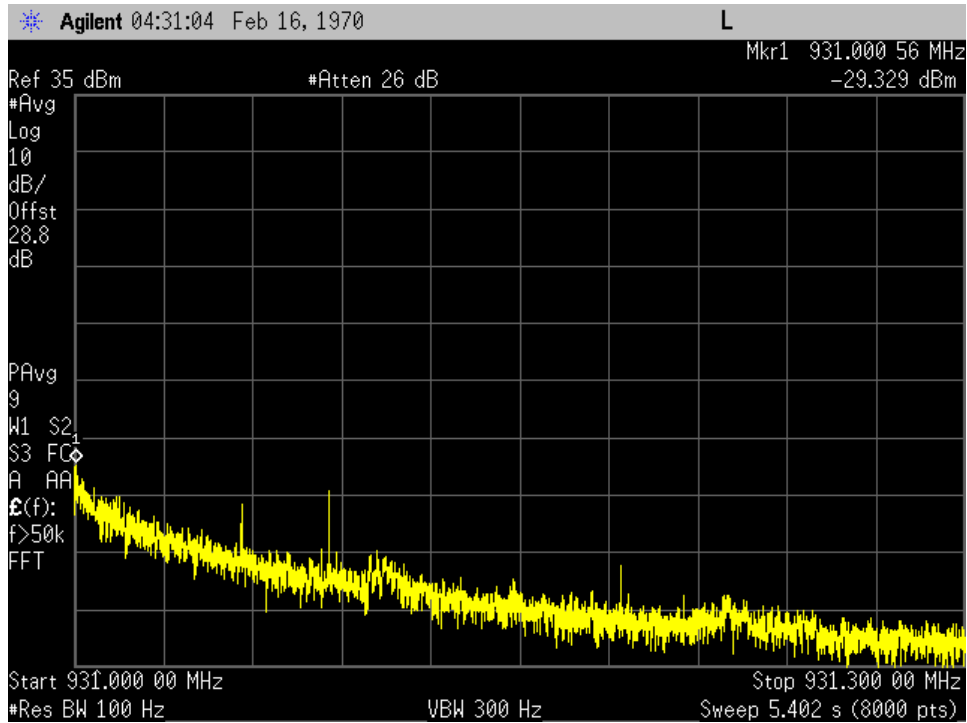

Annex B

Out of Band Emissions

Oobe_928 - 929 MHz_single channel_lower

Oobe_928 - 929 MHz_single channel_lower_Pin + 3 dB

Oobe_928 - 929 MHz_single channel_upper

Oobe_928 - 929 MHz_single channel_upper_Pin + 3 dB

Oobe_930 - 931 MHz_single channel_lower

Oobe_930 - 931 MHz_single channel_lower_Pin + 3 dB

OBE_930 - 931 MHz_single channel_upper

OBE_930 - 931 MHz_single channel_upper_Pin + 3 dB

Oobe_931 - 932 MHz_single channel_lower

Oobe_931 - 932 MHz_single channel_lower_Pin + 3 dB

Oobe_931 - 932 MHz_single channel_upper

Oobe_931 - 932 MHz_single channel_upper_Pin + 3 dB

Oobe_935 - 940 MHz_single channel_lower

Oobe_935 - 940 MHz_single channel_lower_Pin + 3 dB

Oobe_935 - 940 MHz_single channel_upper

Oobe_935 - 940 MHz_single channel_upper_Pin + 3 dB

Oobe_940 - 941 MHz_single channel_lower

Oobe_940 - 941 MHz_single channel_lower_Pin + 3 dB

Oobe_940 - 941 MHz_single channel_upper