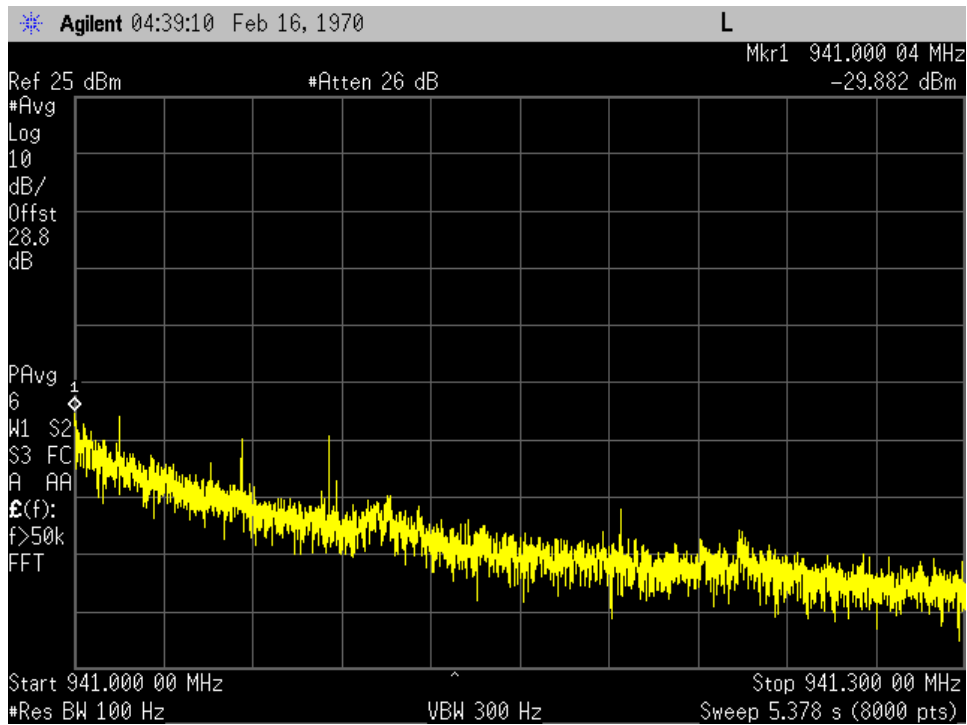

Oobe_930 - 931 MHz_single channel_lower

Oobe_930 - 931 MHz_single channel_lower_Pin + 3 dB

OBE_930 - 931 MHz_single channel_upper

OBE_930 - 931 MHz_single channel_upper_Pin + 3 dB

Oobe_931 - 932 MHz_single channel_lower

Oobe_931 - 932 MHz_single channel_lower_Pin + 3 dB

Oobe_931 - 932 MHz_single channel_upper

Oobe_931 - 932 MHz_single channel_upper_Pin + 3 dB

Oobe_935 - 940 MHz_single channel_lower

Oobe_935 - 940 MHz_single channel_lower_Pin + 3 dB

Oobe_935 - 940 MHz_single channel_upper

Oobe_935 - 940 MHz_single channel_upper_Pin + 3 dB

Oobe_940 - 941 MHz_single channel_lower

Oobe_940 - 941 MHz_single channel_lower_Pin + 3 dB

Oobe_940 - 941 MHz_single channel_upper

Oobe_940 - 941 MHz_single channel_upper_Pin + 3 dB

Oobe_941 - 942 MHz_single channel_lower

Oobe_941 - 942 MHz_single channel_lower_Pin + 3 dB

Oobe_941 - 942 MHz_single channel_upper

Oobe_941 - 942 MHz_single channel_upper_Pin + 3 dB