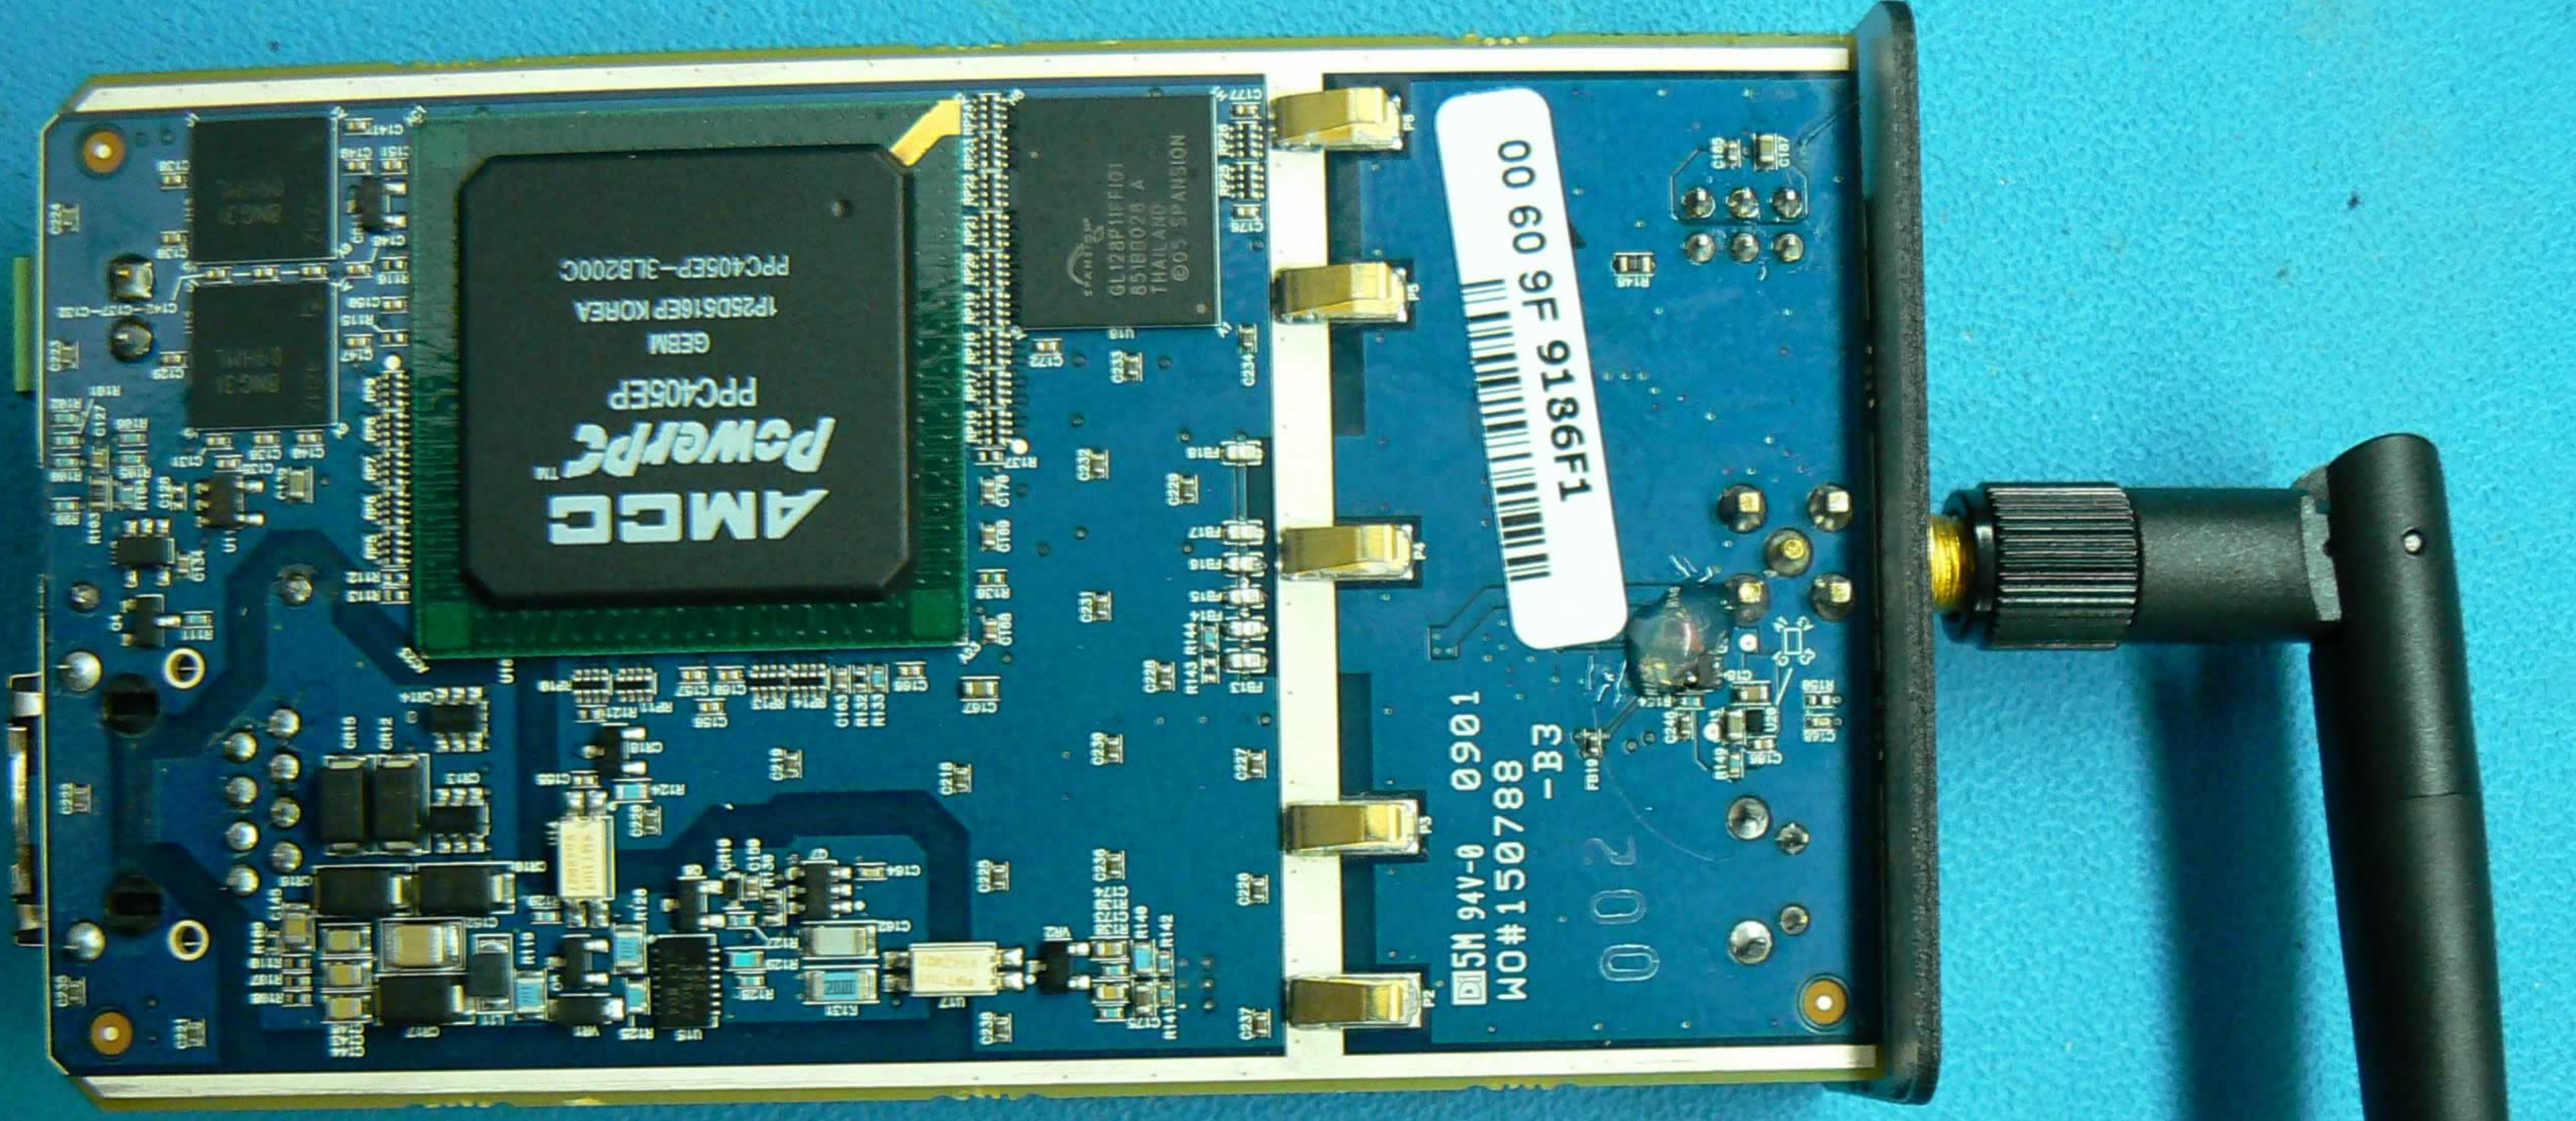

R201R-10

espt81
T1N6104H
0644E-Z CHINA

Pulse
PAT133NL
0706-C
CHINA

MICREL
KS28721BL1
003744C-00000

MOJO
ZIGBEE GATEWAY
© 2008

SAA5791-05 REV 2.00
SVT 0109

R114
C100
C113
R100
C116
C120

U1
U2
U3
U4
U5
U6
U7
U8
U9
U10
U11
U12
U13
U14
U15
U16
U17
U18
U19
U20
U21
U22
U23
U24
U25
U26
U27
U28
U29
U30
U31
U32
U33
U34
U35
U36
U37
U38
U39
U40
U41
U42
U43
U44
U45
U46
U47
U48
U49
U50
U51
U52
U53
U54
U55
U56
U57
U58
U59
U60
U61
U62
U63
U64
U65
U66
U67
U68
U69
U70
U71
U72
U73
U74
U75
U76
U77
U78
U79
U80
U81
U82
U83
U84
U85
U86
U87
U88
U89
U90
U91
U92
U93
U94
U95
U96
U97
U98
U99
U100

AMCC
PowerPC™
GEBM
PPC405EP
1P25D616EP KOREA
PPC405EP-3LB200C

SanDisk
GL128P1H1FD1
8518B020 A
THAILAND
©05 SPANION

00 60 9F 9186F1

5M 94V-0 0901
W0#150788
-B3

002