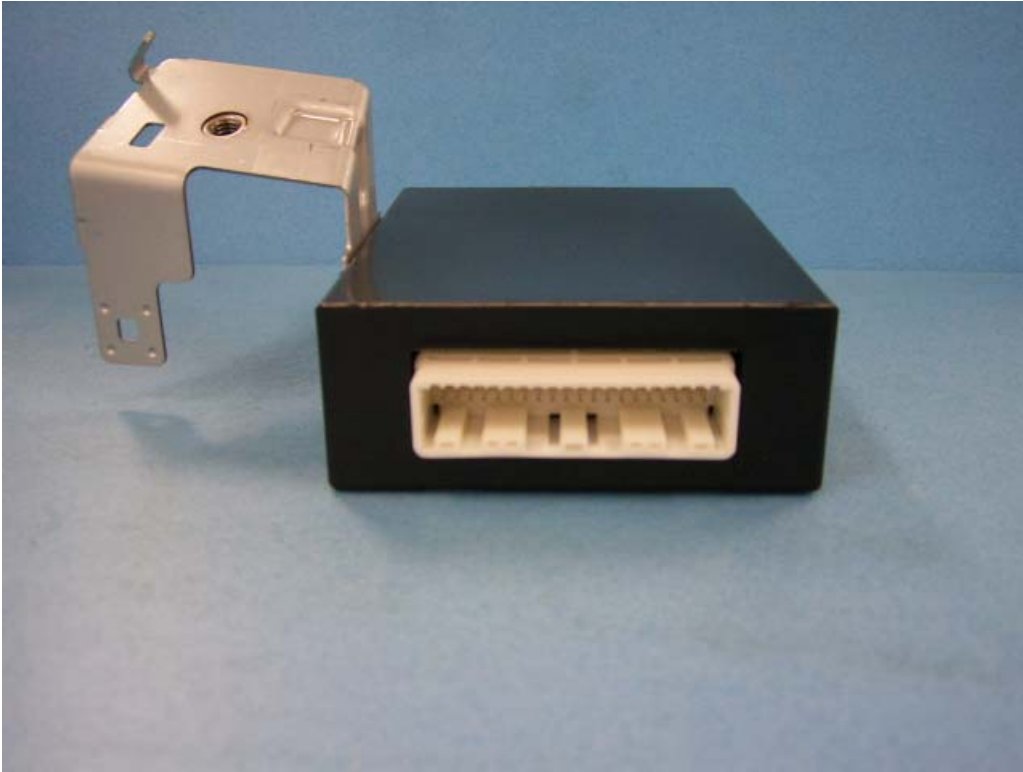

Alps Electric Co., Ltd.
FCC ID: CWTWDU633
IC Number: 1788D-FWD1U633

External Photo

Top

Bottom

Alps Electric Co., Ltd.
FCC ID: CWTWDU633
IC Number: 1788D-FWD1U633

Front

Rear

Alps Electric Co., Ltd.
FCC ID: CWTWDU633
IC Number: 1788D-FWD1U633