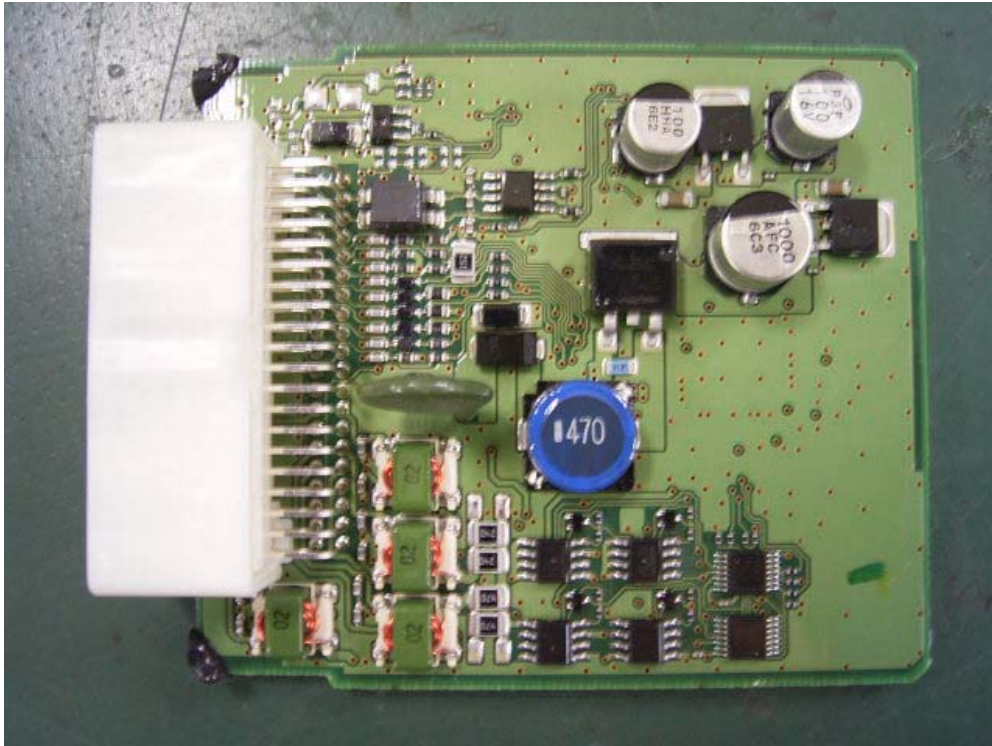

Internal Photo

PCB Top

PCB Bottom

FCC ID : CWTWDU632
IC Number : 1788D-FWD1U632
ALPS ELECTRIC CO., LTD.

Antenna Photo1

Antenna Photo2