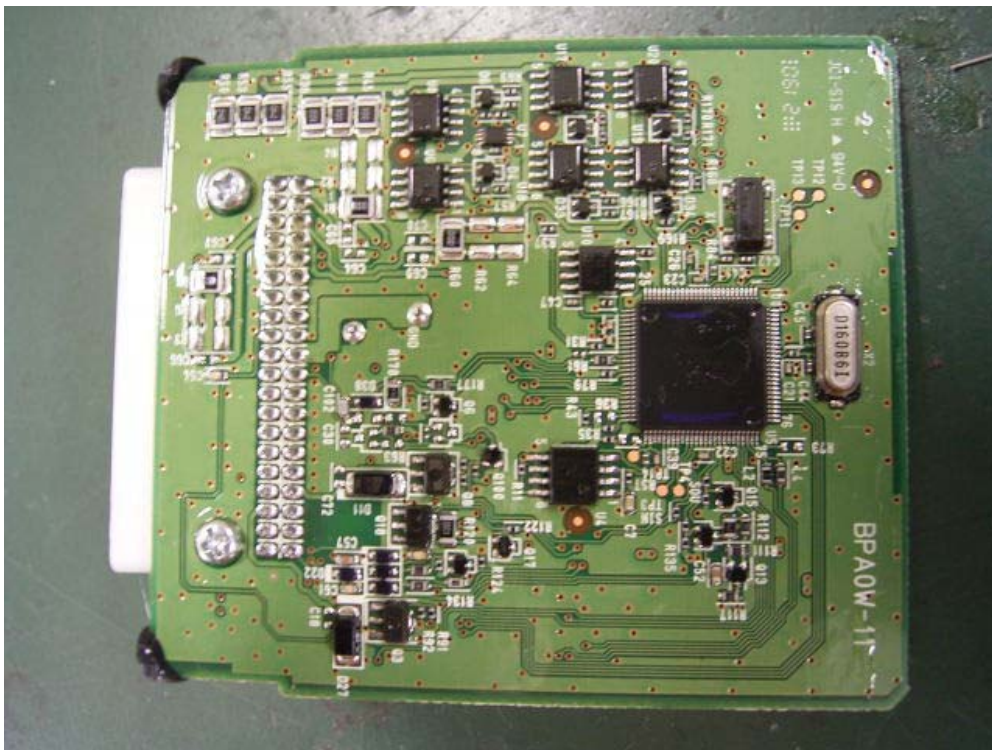

Internal Photo

PCB Top

PCB Bottom

FCC ID : CWTWDU632
IC Number : 1788D-FWD1U632
ALPS ELECTRIC CO., LTD.

Antenna Photo1

Antenna Photo2