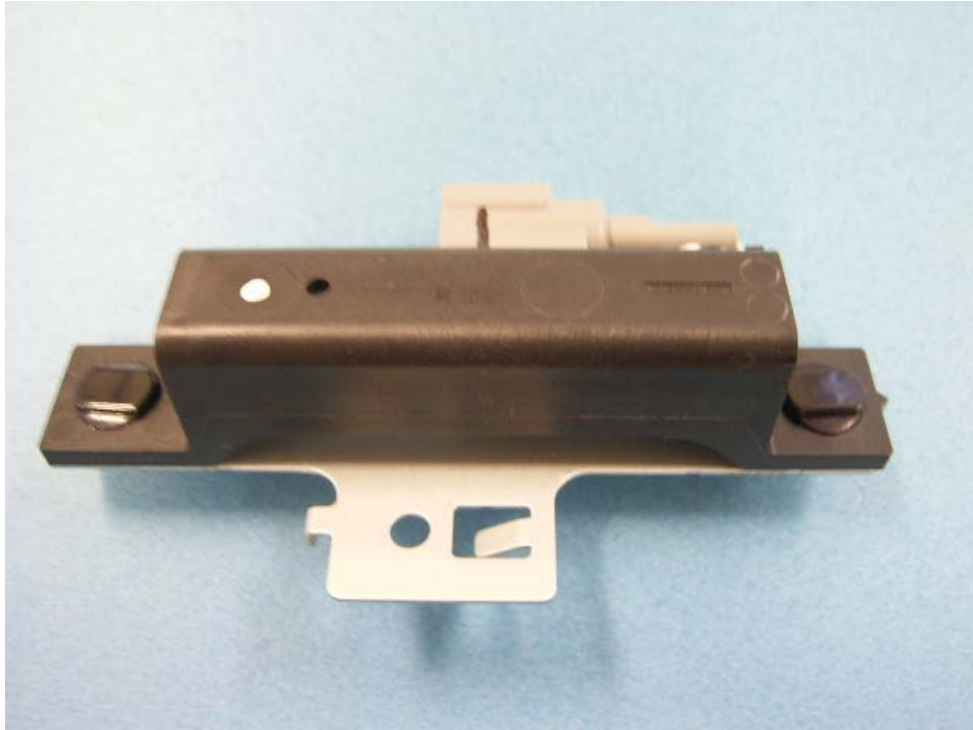

FCC ID : CWTWDU632
IC Number : 1788D-FWD1U632
ALPS ELECTRIC CO., LTD.

External Photo

Front Side

Back Side

FCC ID : CWTWDU632
IC Number : 1788D-FWD1U632
ALPS ELECTRIC CO., LTD.

Top Side

Bottom Side

FCC ID : CWTWDU632
IC Number : 1788D-FWD1U632
ALPS ELECTRIC CO., LTD.

Left Side

Right Side

FCC ID : CWTWDU632
IC Number : 1788D-FWD1U632
ALPS ELECTRIC CO., LTD.

Antenna Photo1

Antenna Photo2