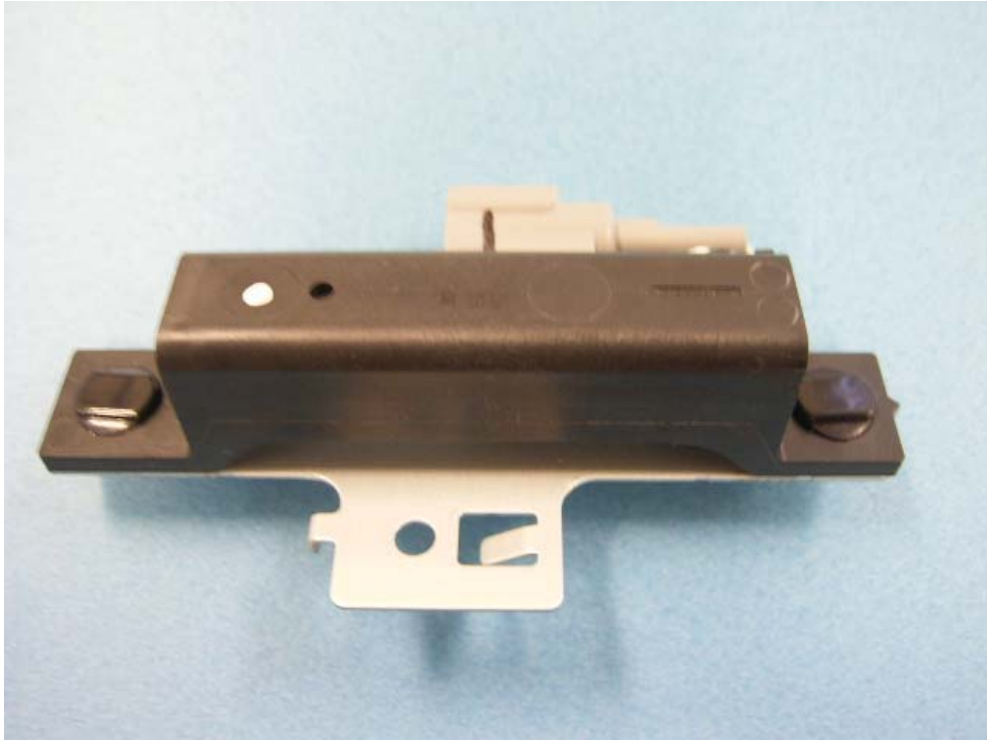

FCC ID : CWTWDU631
IC Number : 1788D-FWD1U631
ALPS ELECTRIC CO., LTD.

External Photo

Front Side

Back Side

FCC ID : CWTWDU631
IC Number : 1788D-FWD1U631
ALPS ELECTRIC CO., LTD.

Top Side

Bottom Side

FCC ID : CWTWDU631
IC Number : 1788D-FWD1U631
ALPS ELECTRIC CO., LTD.

Left Side

Right Side

FCC ID : CWTWDU631
IC Number : 1788D-FWD1U631
ALPS ELECTRIC CO., LTD.

Antenna Photo1

Antenna Photo2