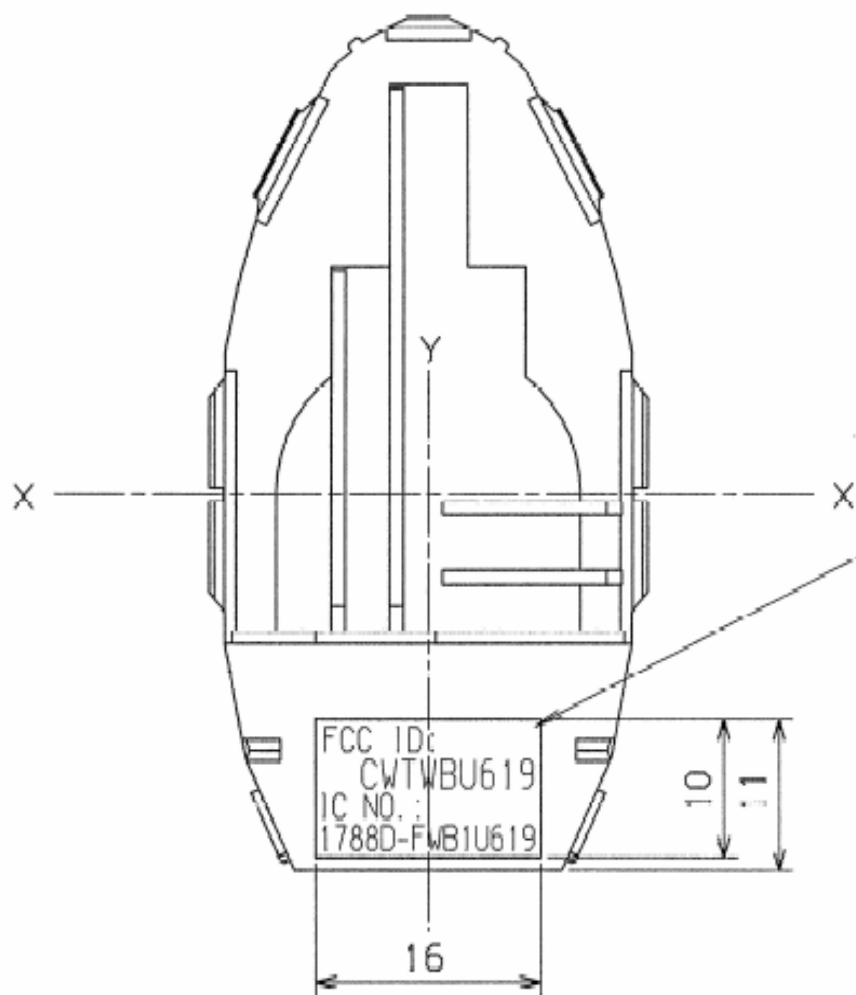

ALPS

線幅0.2
入れ子凹0.15
文字凸0.1
文字高さ3.5以上
入れ子底面は艶消しとする

Scale 2:1

Scale 2:1