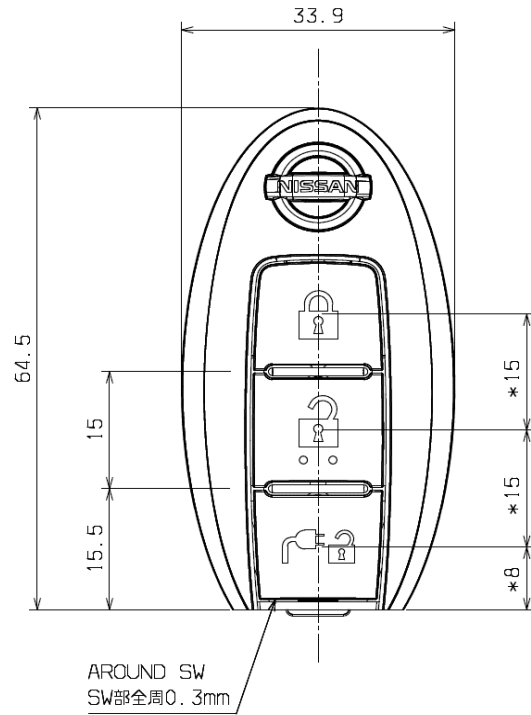

Externals chart

Label area
 刻印印字エリア
 ※FCC ID is displayed in a font size 1.4mm and more.
 FCC IDはフォントサイズ1.4mm以上