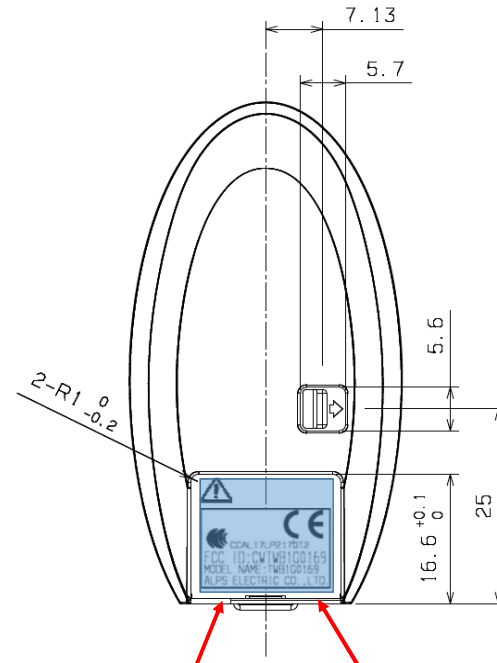

Externals chart

Label area
 刻印印字エリア
 ※FCC ID is displayed in a font size 1.4mm and more.
 FCC IDはフォントサイズ1.4mm以上