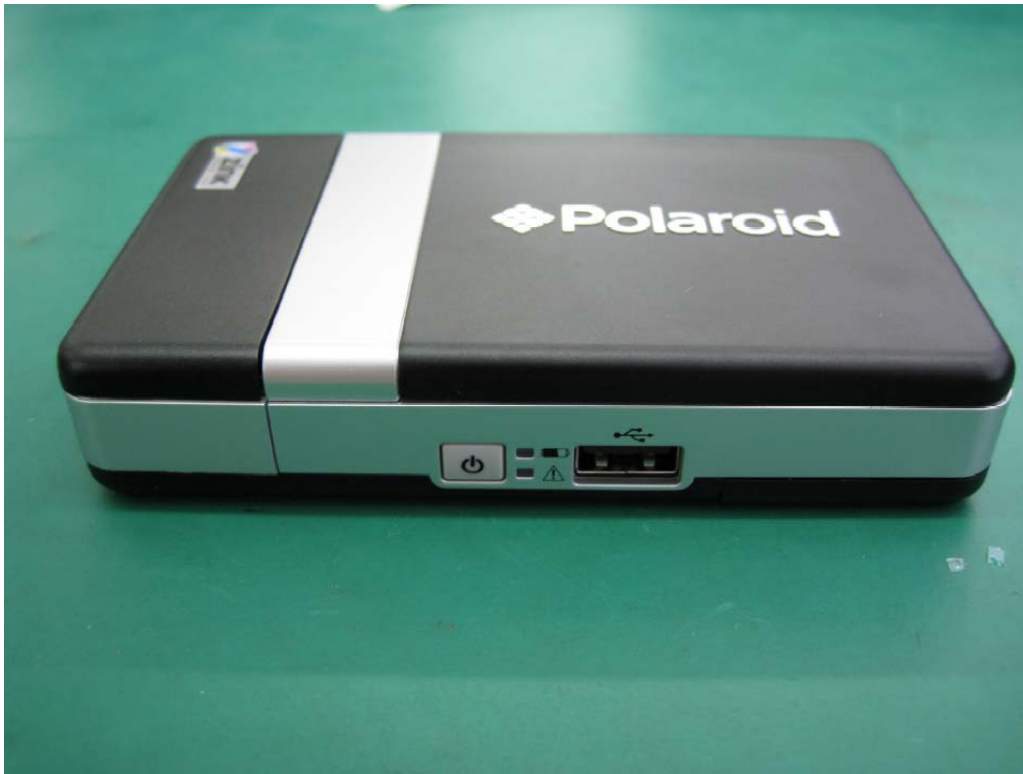

**External Photo  
Photo Printer  
Model: CZA-10011B**

**ALPS ELECTRIC CO.,LTD  
FCC ID: CWTK2101  
IC Number: 1778F-K2101**

**Front**

**Rear**

**External Photo  
Photo Printer  
Model: CZA-10011B**

**ALPS ELECTRIC CO.,LTD  
FCC ID: CWTK2101  
IC Number: 1778F-K2101**

**Top**

**Bottom**

**External Photo  
Photo Printer  
Model: CZA-10011B**

**ALPS ELECTRIC CO.,LTD  
FCC ID: CWTk2101  
IC Number: 1778F-K2101**

**Right**

**Left**