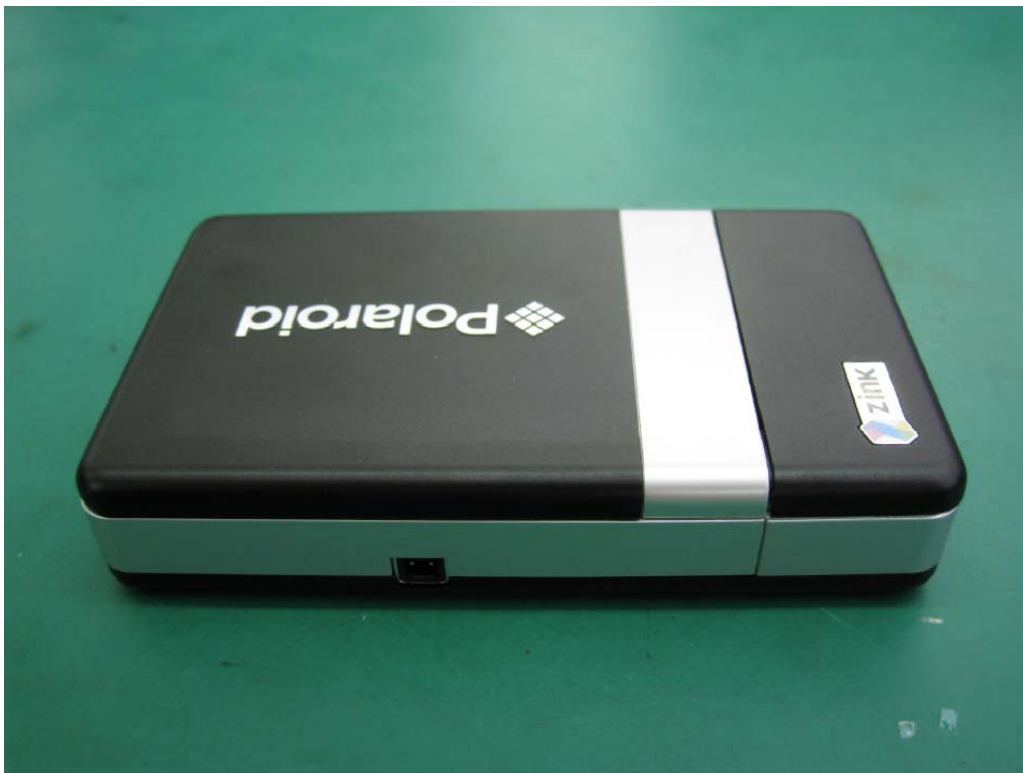

**External Photo  
Photo Printer  
Model: CZA-10011B**

**ALPS ELECTRIC CO.,LTD  
FCC ID: CWTK2101  
IC Number: 1778F-K2101**

**Front**

**Rear**

**External Photo  
Photo Printer  
Model: CZA-10011B**

**ALPS ELECTRIC CO.,LTD  
FCC ID: CWTK2101  
IC Number: 1778F-K2101**

**Top**

**Bottom**

**External Photo  
Photo Printer  
Model: CZA-10011B**

**ALPS ELECTRIC CO.,LTD  
FCC ID: CWTk2101  
IC Number: 1778F-K2101**

**Right**

**Left**