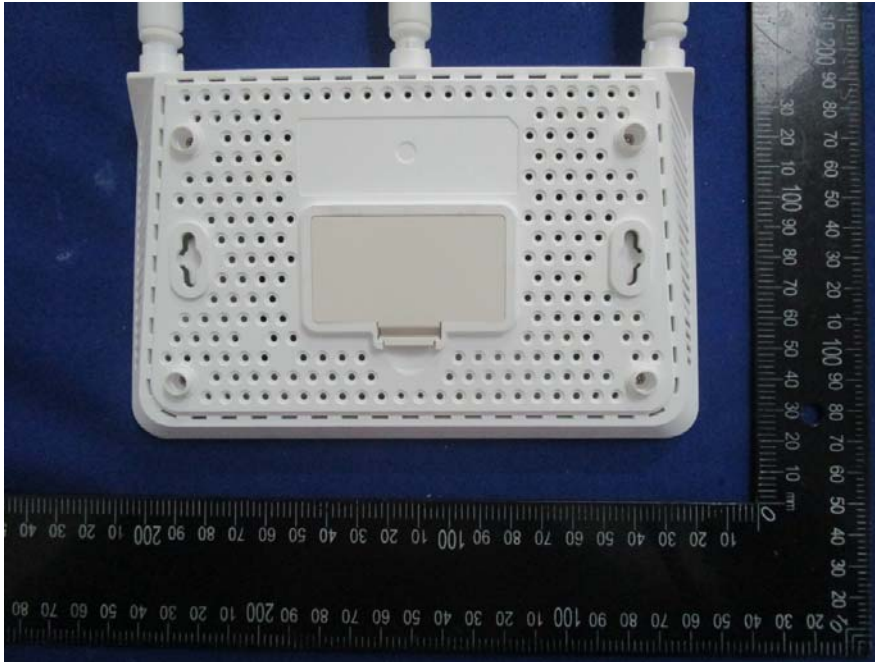

EXHIBIT B - EUT EXTERNAL PHOTOGRAPHS

EUT – All View

EUT – Top View

EUT – Bottom View

EUT – Side View

EUT – Side View

EUT – Port View

EUT – Adapter Top View

EUT – Adapter Bottom View

EUT – Adapter Label View

Adaptador de corriente ca/cc
Modelo: ZL-A012W1201000
Entrada: 100-240Vca, 50/60Hz, 0,5A
Salida: 12Vcc 1A 

 **US LISTED**
E465458 

Eficiencia Energética cumple con la
NOM-029-ENERO-2017
UPRITE ELECTRONIC CO.,LTD.
Hecho en China