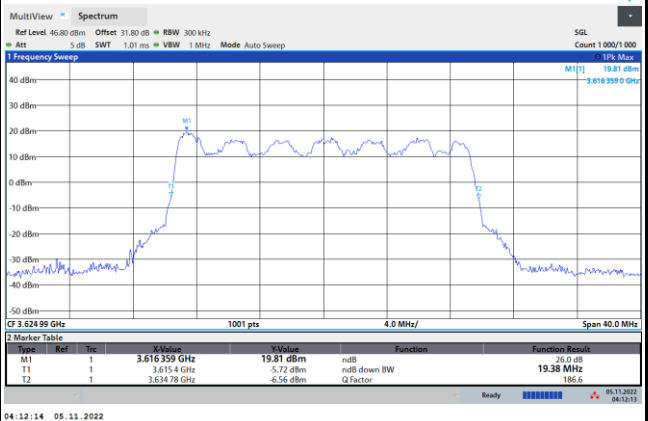

FR1 n48 / 20MHz / Middle Channel / 26dB BW

QPSK

16QAM