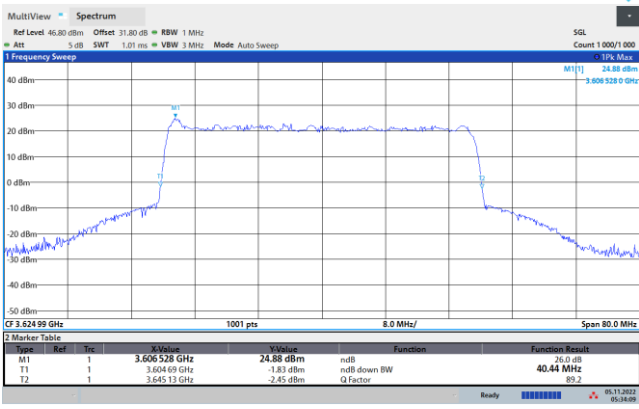

FR1 n48 / 20MHz / Middle Channel / 26dB BW

QPSK

16QAM

64QAM

256QAM

FR1 n48 / 40MHz / Middle Channel / 26dB BW

QPSK

16QAM