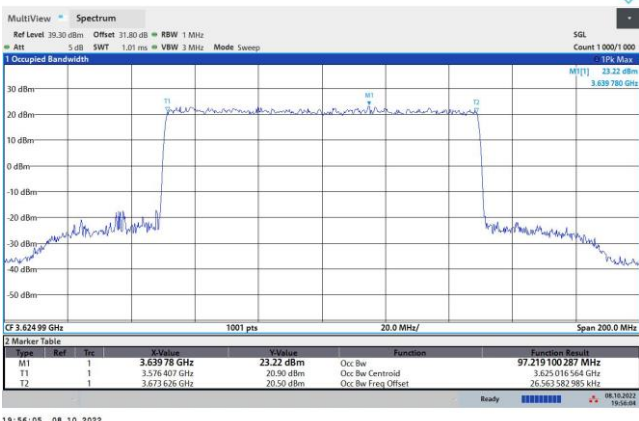

64QAM

256QAM