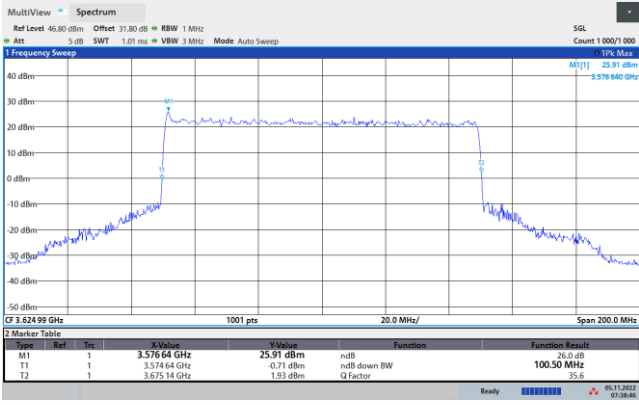

FR1 n48 / 100MHz / Middle Channel / 26dB BW

QPSK

16QAM