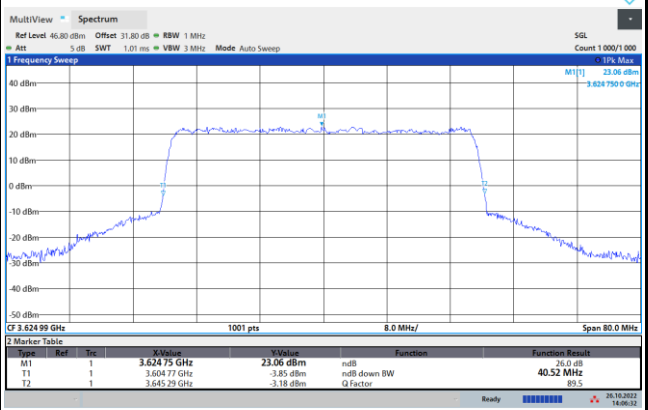

64QAM

256QAM