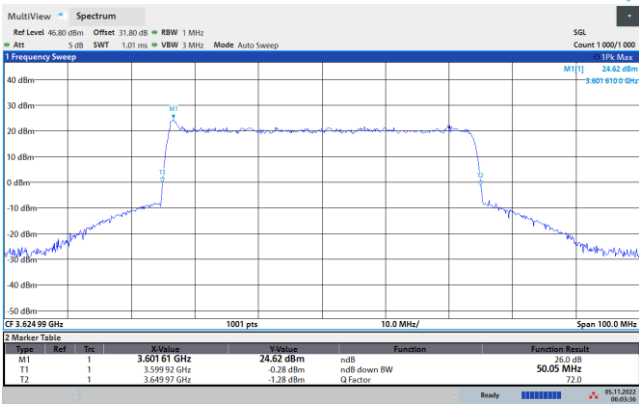

64QAM

256QAM

FR1 n48 / 50MHz / Middle Channel / 26dB BW

QPSK

16QAM

64QAM

256QAM

FR1 n48 / 60MHz / Middle Channel / 26dB BW