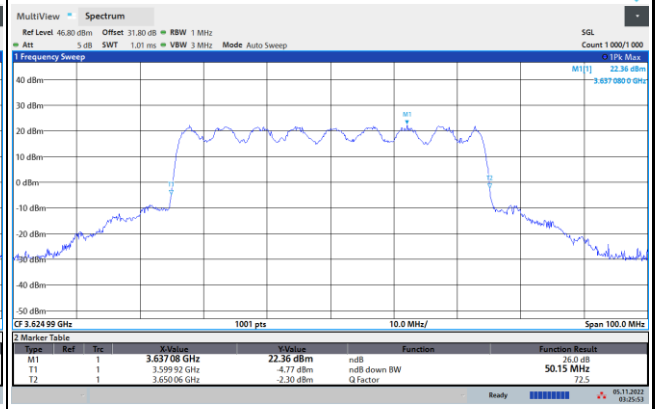

64QAM

256QAM

FR1 n48 / 50MHz / Middle Channel / 26dB BW

QPSK

16QAM

64QAM

256QAM

FR1 n48 / 60MHz / Middle Channel / 26dB BW