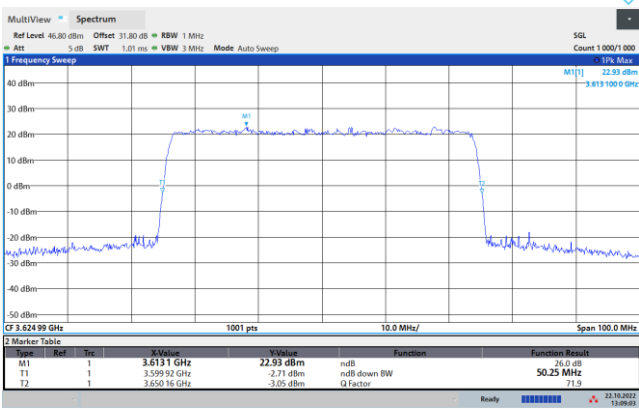

64QAM

256QAM

FR1 n48 / 50MHz / Middle Channel / 26dB BW

QPSK

16QAM

64QAM

256QAM

FR1 n48 / 60MHz / Middle Channel / 26dB BW