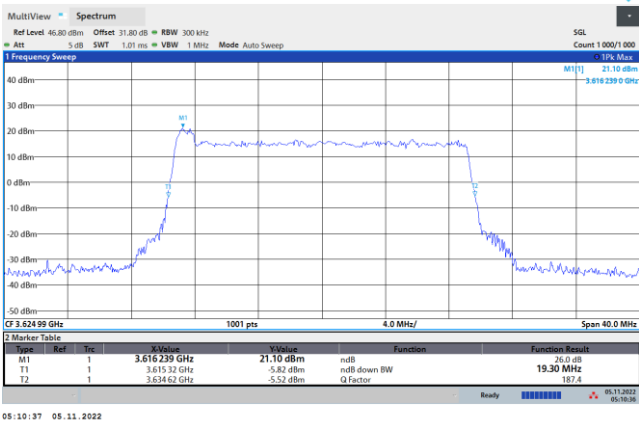

FR1 n48 / 20MHz / Middle Channel / 26dB BW

QPSK

16QAM