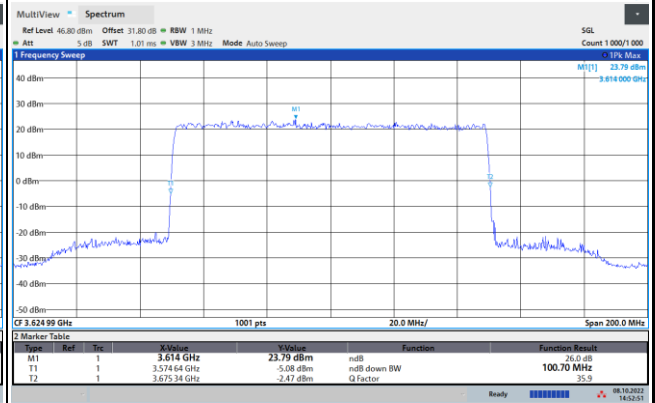

64QAM

256QAM