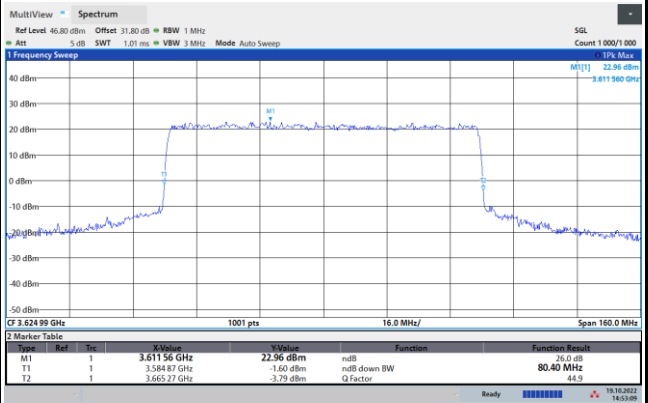

64QAM

256QAM