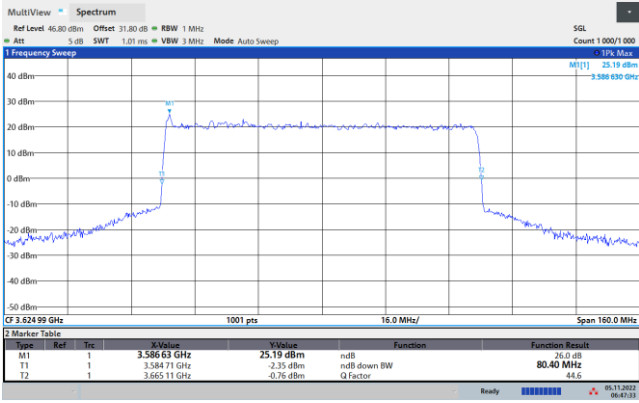

QPSK

16QAM

64QAM

256QAM

FR1 n48 / 80MHz / Middle Channel / 26dB BW

QPSK

16QAM

64QAM