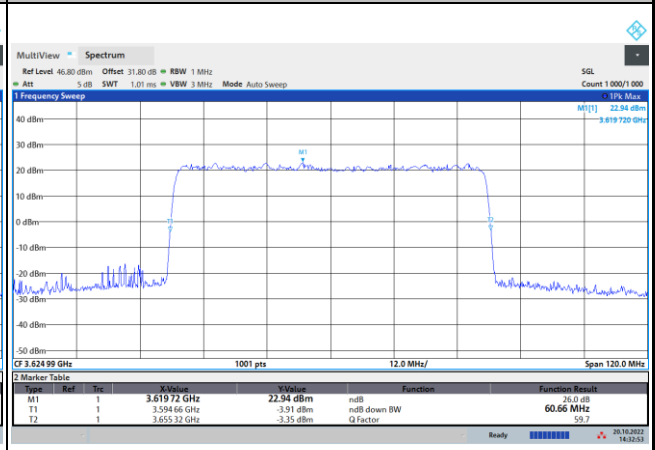

QPSK

16QAM

64QAM

256QAM

FR1 n48 / 80MHz / Middle Channel / 26dB BW

QPSK

16QAM

64QAM