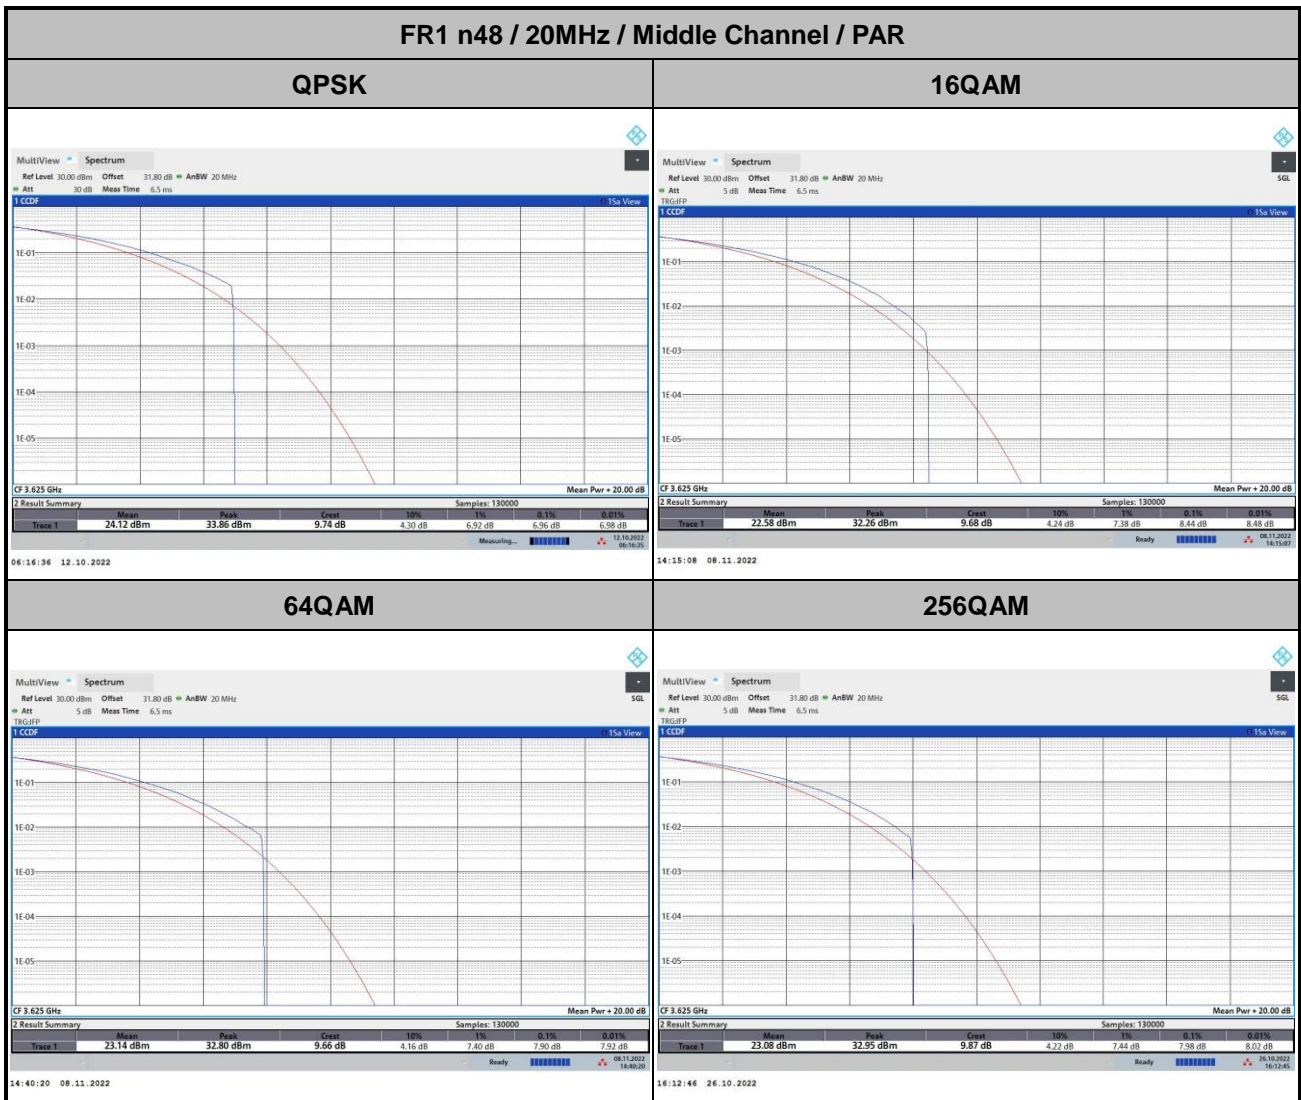

# Peak-to-Average Ratio

Mode	FR1 n48 / 20MHz / PAR (dB)				Limit: 13dB
Mod.	QPSK	16QAM	64QAM	256QAM	Result
Middle CH	6.96	8.44	7.90	7.98	PASS

**26dB Bandwidth**

Mode	FR1 n48 : 26dB BW(MHz)							
	10MHz		20MHz		40MHz		50MHz	
Mod.	QPSK	16QAM	QPSK	16QAM	QPSK	16QAM	QPSK	16QAM
Middle CH	9.29	9.17	19.30	19.38	40.44	40.36	50.05	50.15
Mod.	64QAM	256QAM	64QAM	256QAM	64QAM	256QAM	64QAM	256QAM
Middle CH	9.13	9.29	19.22	19.34	40.28	40.52	50.25	50.15
BW	60MHz		80MHz		90MHz		100MHz	
Mod.	QPSK	16QAM	QPSK	16QAM	QPSK	16QAM	QPSK	16QAM
Middle CH	60.54	60.54	80.40	80.40	90.45	90.45	100.50	100.50
Mod.	64QAM	256QAM	64QAM	256QAM	64QAM	256QAM	64QAM	256QAM
Middle CH	60.54	60.66	80.24	80.40	90.45	90.63	100.50	100.70