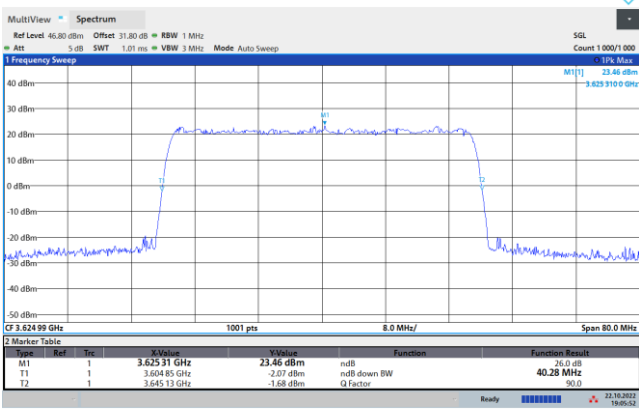

64QAM

256QAM