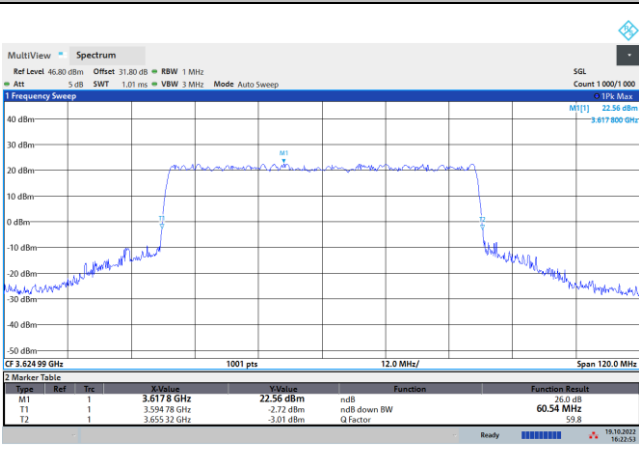

FR1 n48 / 60MHz / Middle Channel / 26dB BW

QPSK

16QAM

64QAM

256QAM