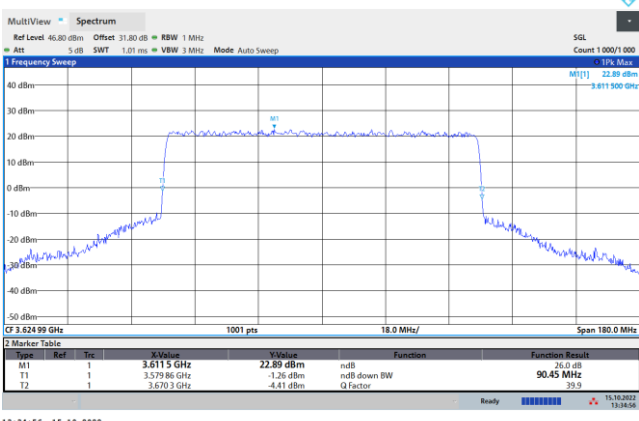

256QAM

FR1 n48 / 90MHz / Middle Channel / 26dB BW

QPSK

16QAM

64QAM

256QAM

FR1 n48 / 100MHz / Middle Channel / 26dB BW

QPSK