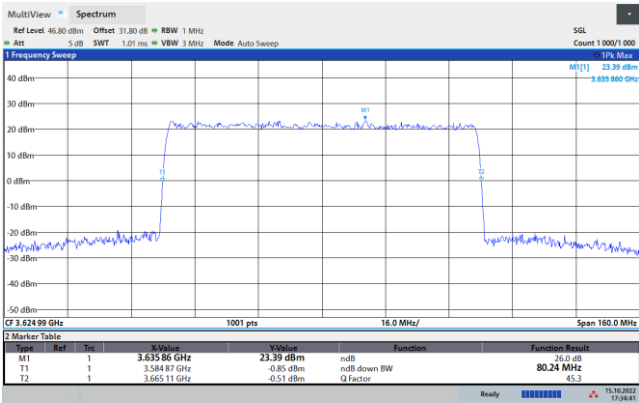

64QAM

256QAM