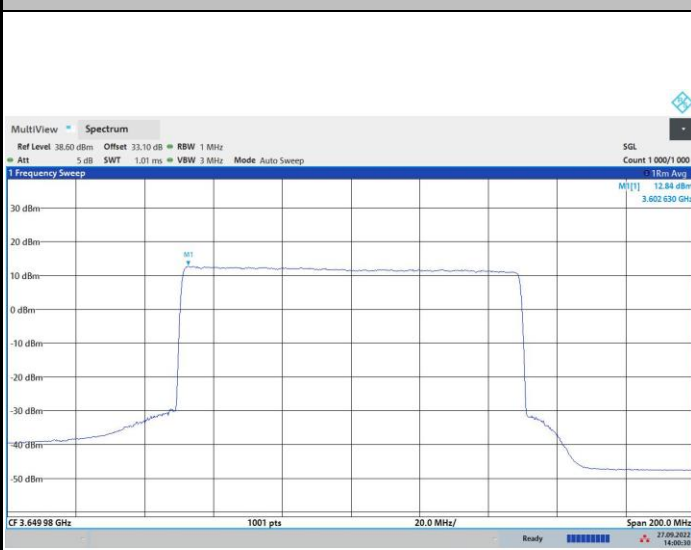

FR1 n48 / 100MHz / Highest Channel / PSD

QPSK

07:36:38 24.09.2022

16QAM

17:38:43 31.10.2022

64QAM

14:00:30 27.09.2022

256QAM

13:39:20 08.10.2022