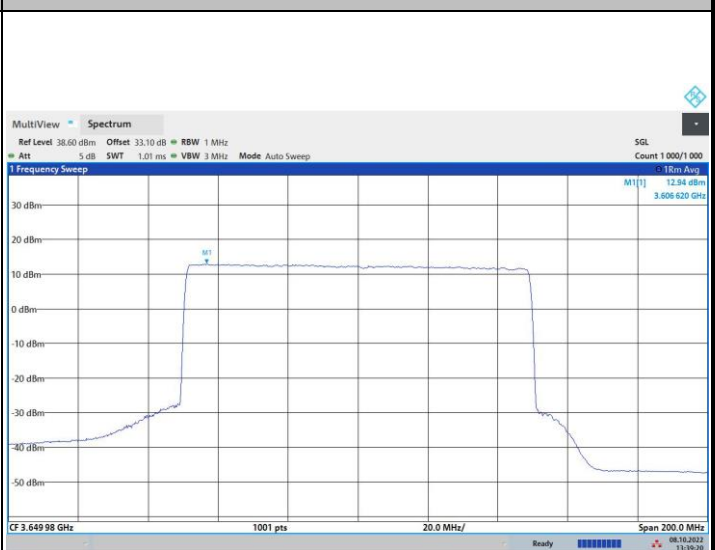

FR1 n48 / 100MHz / Highest Channel / PSD

QPSK

07:36:38 24.09.2022

16QAM

17:38:43 31.10.2022

64QAM

14:00:30 27.09.2022

256QAM

13:39:20 08.10.2022