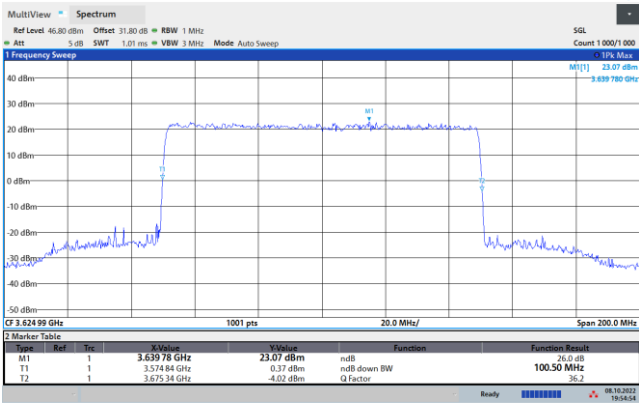

64QAM

256QAM