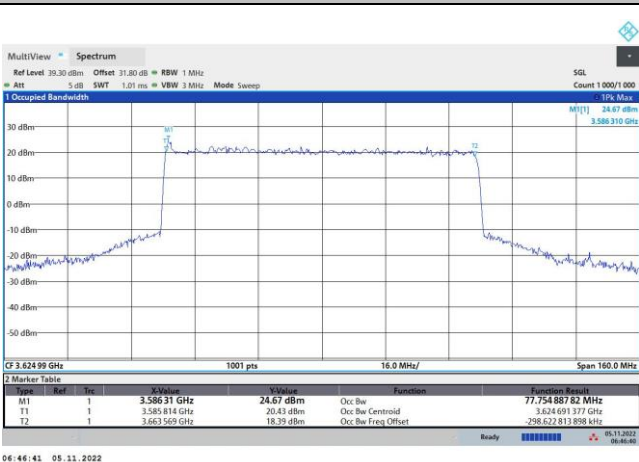

QPSK

16QAM

64QAM

256QAM

FR1 n48 / 80MHz / Middle Channel / 99%OBW

QPSK

16QAM

64QAM