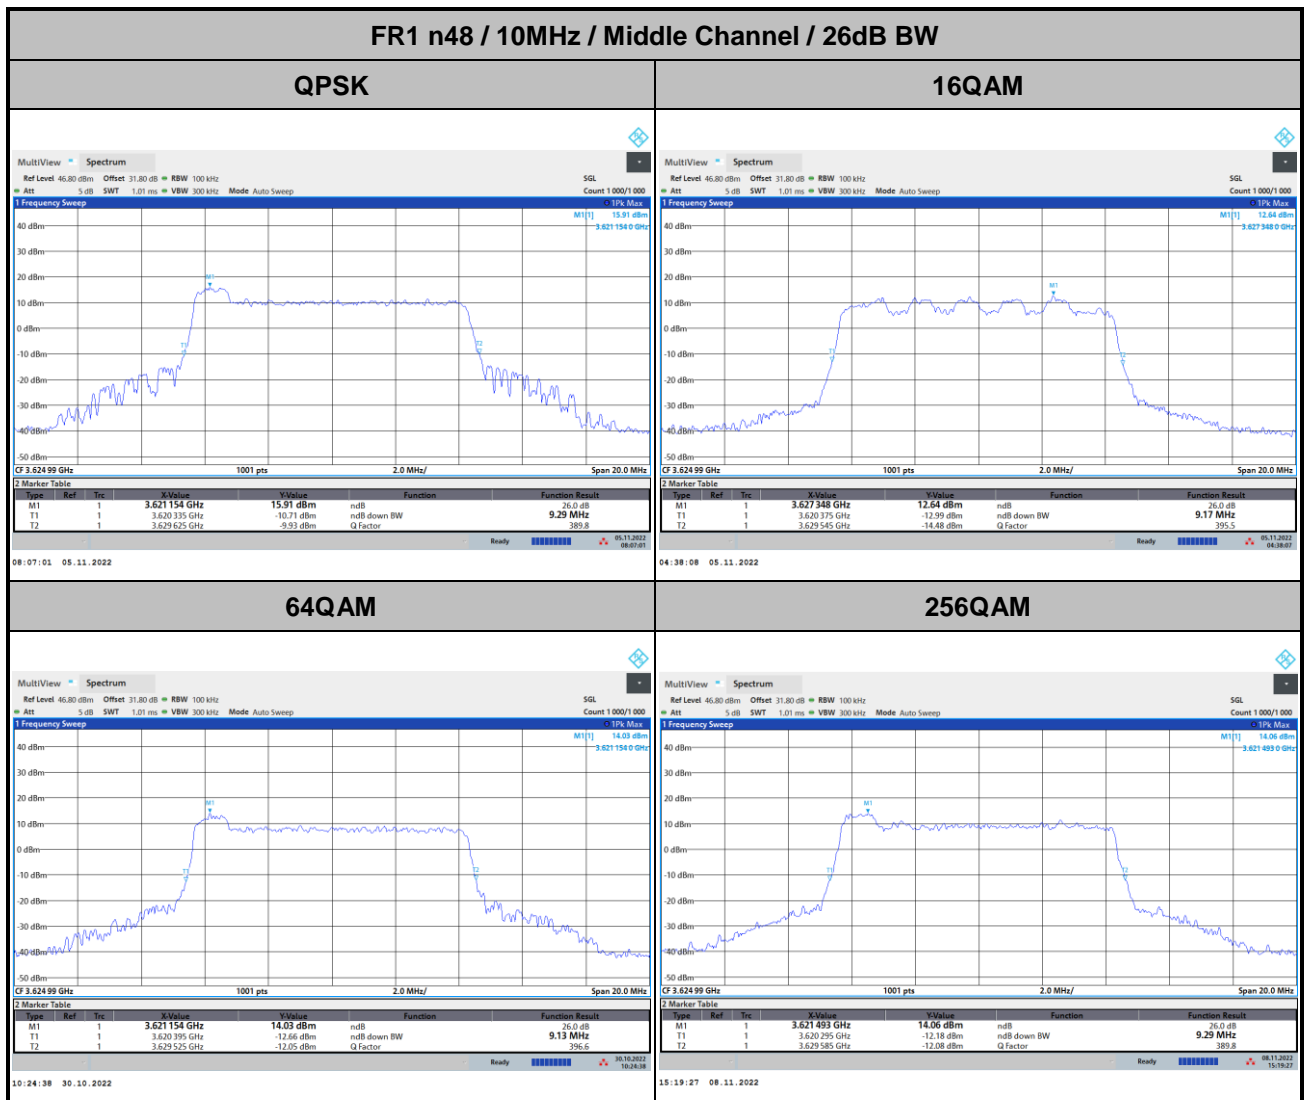

# Peak-to-Average Ratio

Mode	FR1 n48 / 20MHz / PAR (dB)				Limit: 13dB
Mod.	QPSK	16QAM	64QAM	256QAM	Result
Middle CH	6.96	8.44	7.90	7.98	PASS

**26dB Bandwidth**

Mode	FR1 n48 : 26dB BW(MHz)							
	10MHz		20MHz		40MHz		50MHz	
Mod.	QPSK	16QAM	QPSK	16QAM	QPSK	16QAM	QPSK	16QAM
Middle CH	9.29	9.17	19.30	19.38	40.44	40.36	50.05	50.15
Mod.	64QAM	256QAM	64QAM	256QAM	64QAM	256QAM	64QAM	256QAM
Middle CH	9.13	9.29	19.22	19.34	40.28	40.52	50.25	50.15
BW	60MHz		80MHz		90MHz		100MHz	
Mod.	QPSK	16QAM	QPSK	16QAM	QPSK	16QAM	QPSK	16QAM
Middle CH	60.54	60.54	80.40	80.40	90.45	90.45	100.50	100.50
Mod.	64QAM	256QAM	64QAM	256QAM	64QAM	256QAM	64QAM	256QAM
Middle CH	60.54	60.66	80.24	80.40	90.45	90.63	100.50	100.70