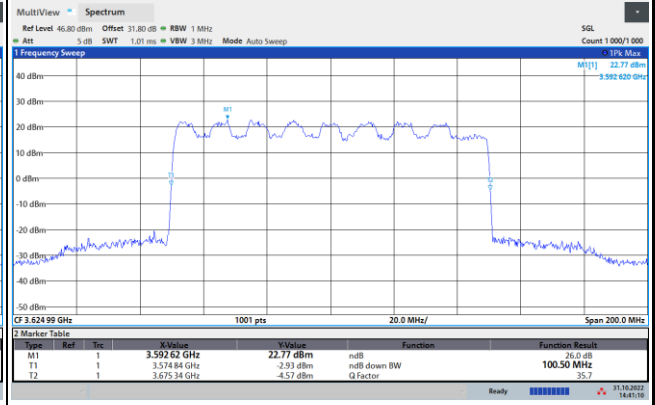

FR1 n48 / 100MHz / Middle Channel / 26dB BW

QPSK

16QAM