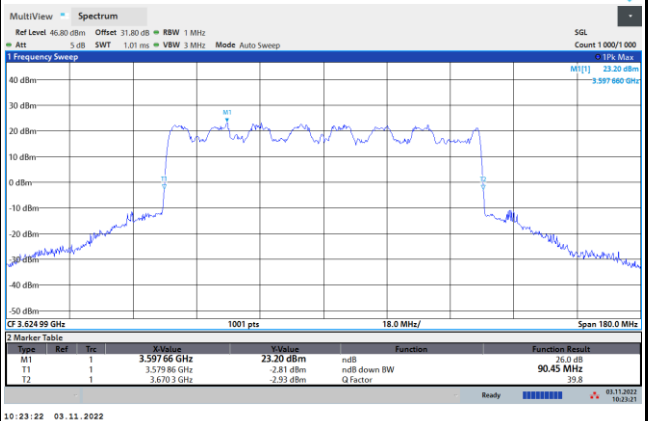

256QAM

FR1 n48 / 90MHz / Middle Channel / 26dB BW

QPSK

16QAM

64QAM

256QAM

FR1 n48 / 100MHz / Middle Channel / 26dB BW

QPSK