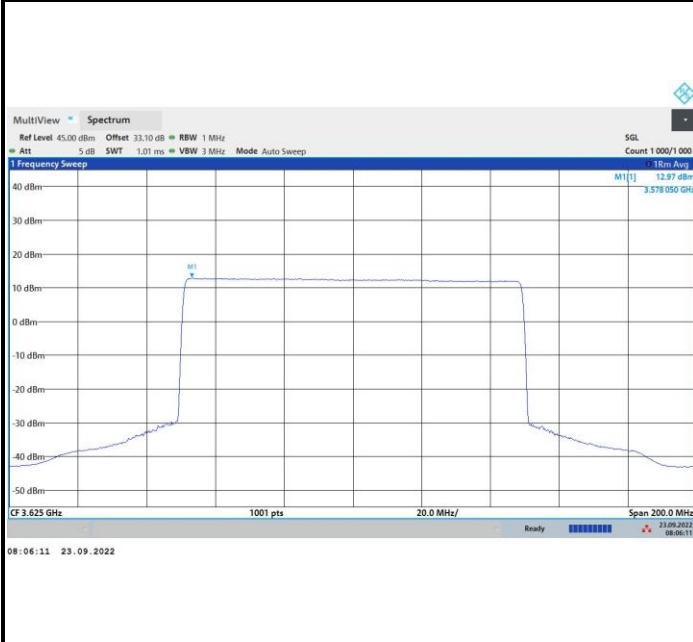

FR1 n48 / 100MHz / Middle Channel / PSD

QPSK