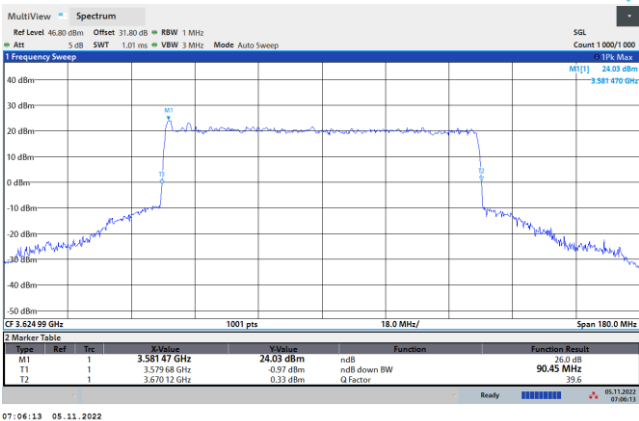

256QAM

FR1 n48 / 90MHz / Middle Channel / 26dB BW

QPSK

16QAM

64QAM

256QAM

FR1 n48 / 100MHz / Middle Channel / 26dB BW

QPSK