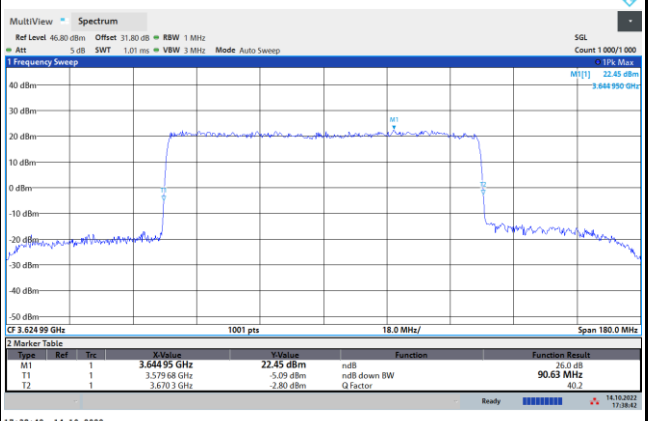

256QAM

FR1 n48 / 90MHz / Middle Channel / 26dB BW

QPSK

16QAM

64QAM

256QAM

FR1 n48 / 100MHz / Middle Channel / 26dB BW

QPSK