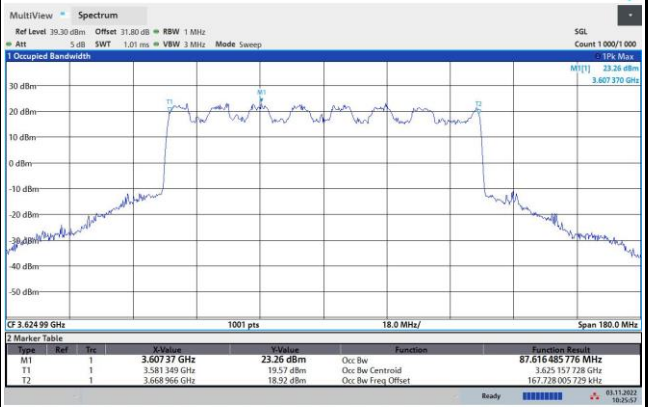

256QAM

FR1 n48 / 90MHz / Middle Channel / 99%OBW

QPSK

16QAM

64QAM

256QAM

FR1 n48 / 100MHz / Middle Channel / 99%OBW

QPSK