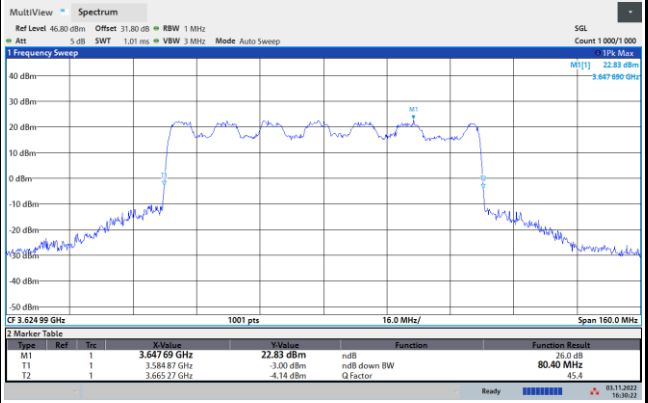

QPSK

16QAM

64QAM

256QAM

FR1 n48 / 80MHz / Middle Channel / 26dB BW

QPSK

16QAM

64QAM