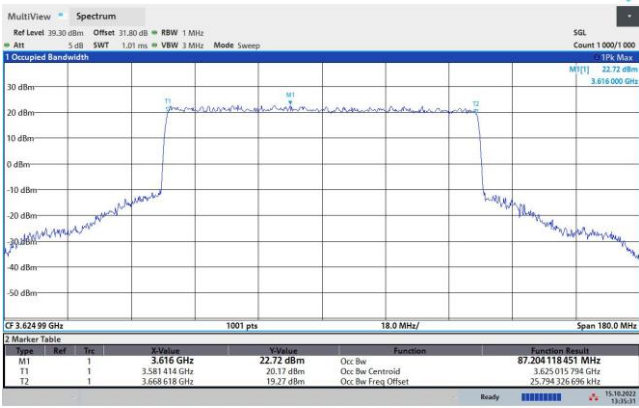

256QAM

FR1 n48 / 90MHz / Middle Channel / 99%OBW

QPSK

16QAM

64QAM

256QAM

FR1 n48 / 100MHz / Middle Channel / 99%OBW

QPSK