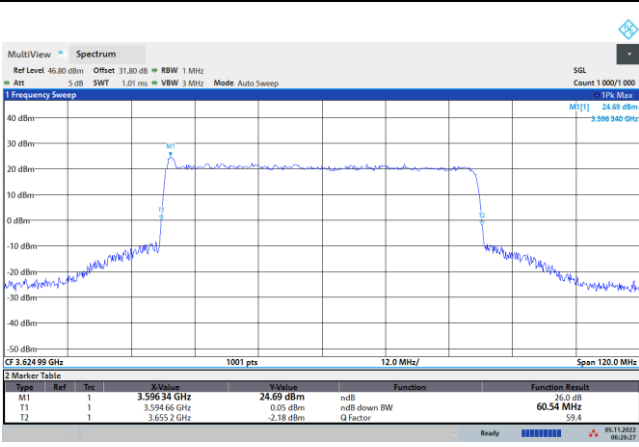

FR1 n48 / 60MHz / Middle Channel / 26dB BW

QPSK