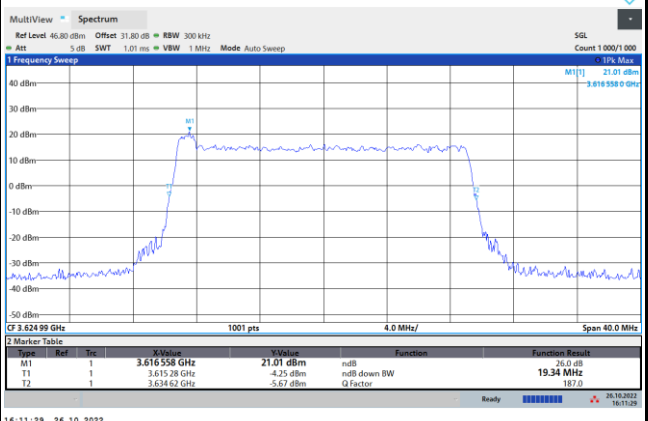

FR1 n48 / 20MHz / Middle Channel / 26dB BW

QPSK

16QAM

64QAM

256QAM

FR1 n48 / 40MHz / Middle Channel / 26dB BW

QPSK

16QAM