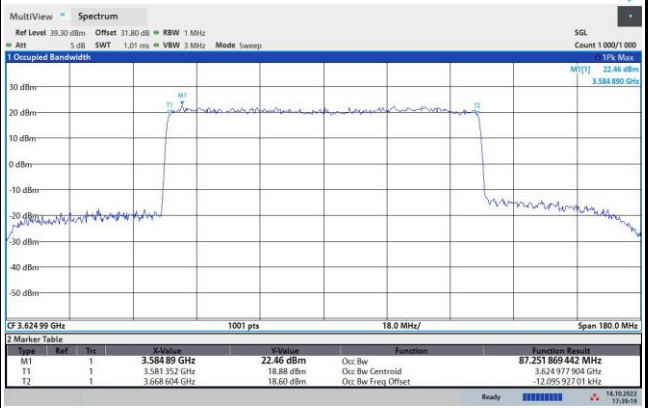

256QAM

FR1 n48 / 90MHz / Middle Channel / 99%OBW

QPSK

16QAM

64QAM

256QAM

FR1 n48 / 100MHz / Middle Channel / 99%OBW

QPSK