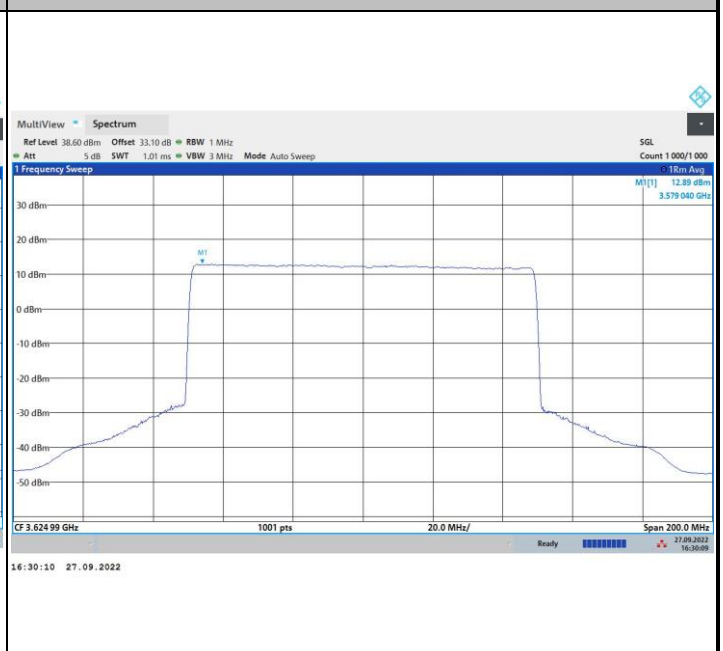

FR1 n48 / 100MHz / Middle Channel / PSD

QPSK

16QAM

64QAM

256QAM