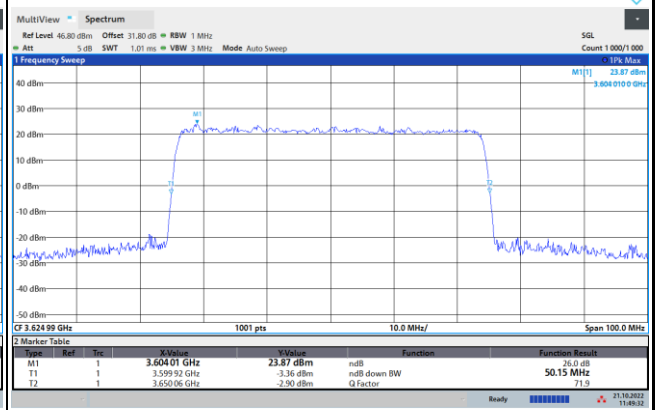

64QAM

256QAM

FR1 n48 / 50MHz / Middle Channel / 26dB BW

QPSK

16QAM

64QAM

256QAM

FR1 n48 / 60MHz / Middle Channel / 26dB BW