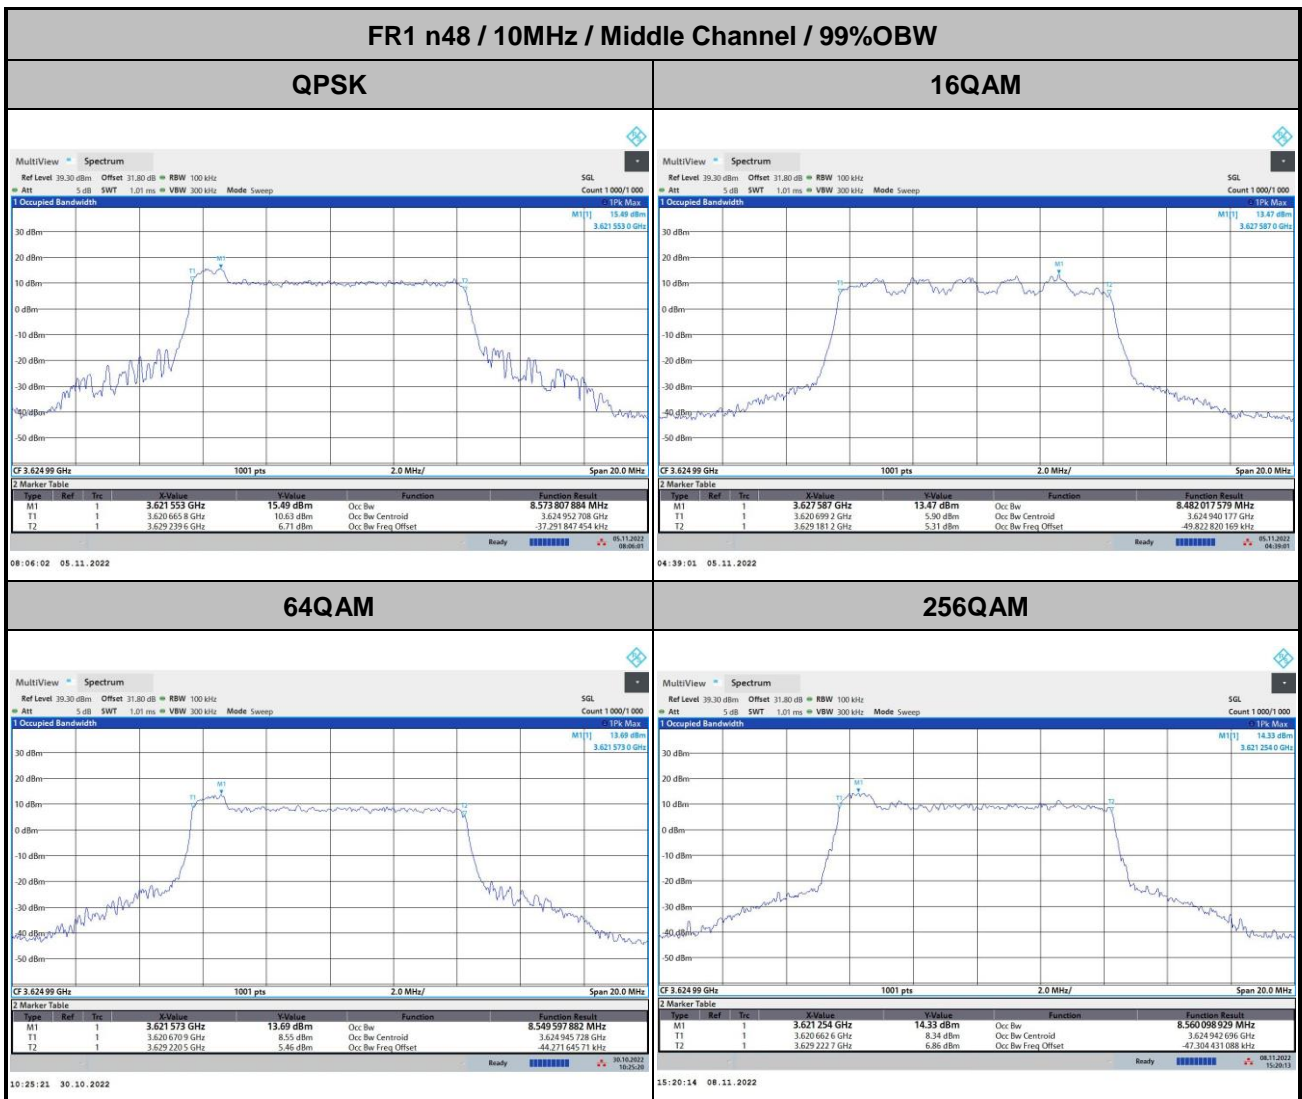

# Occupied Bandwidth

Mode	FR1 n48 : 99%OBW (MHz)							
	10MHz		20MHz		40MHz		50MHz	
Mod.	QPSK	16QAM	QPSK	16QAM	QPSK	16QAM	QPSK	16QAM
Middle CH	8.57	8.48	18.28	18.33	38.30	38.11	47.97	47.53
Mod.	64QAM	256QAM	64QAM	256QAM	64QAM	256QAM	64QAM	256QAM
Middle CH	8.54	8.56	18.27	18.28	37.86	37.90	47.22	47.47
BW	60MHz		80MHz		90MHz		100MHz	
Mod.	QPSK	16QAM	QPSK	16QAM	QPSK	16QAM	QPSK	16QAM
Middle CH	58.11	57.75	77.75	77.51	87.83	87.61	97.65	96.97
Mod.	64QAM	256QAM	64QAM	256QAM	64QAM	256QAM	64QAM	256QAM
Middle CH	57.82	57.81	77.28	77.48	87.20	87.25	97.21	97.23