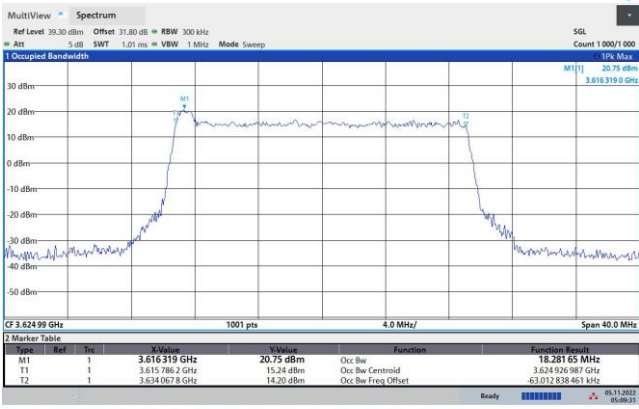

FR1 n48 / 20MHz / Middle Channel / 99%OBW

QPSK

16QAM