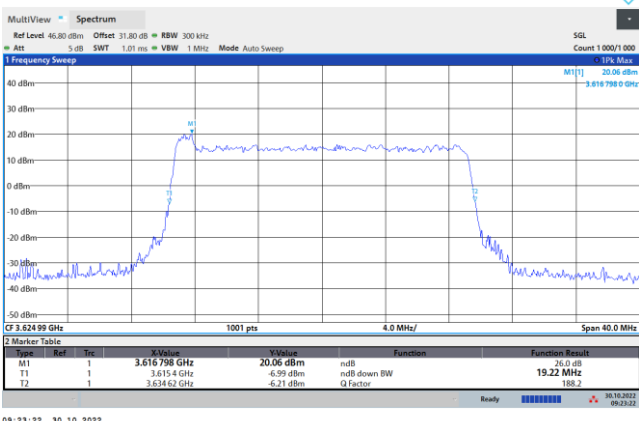

FR1 n48 / 20MHz / Middle Channel / 26dB BW

QPSK

16QAM

64QAM

256QAM

FR1 n48 / 40MHz / Middle Channel / 26dB BW

QPSK

16QAM