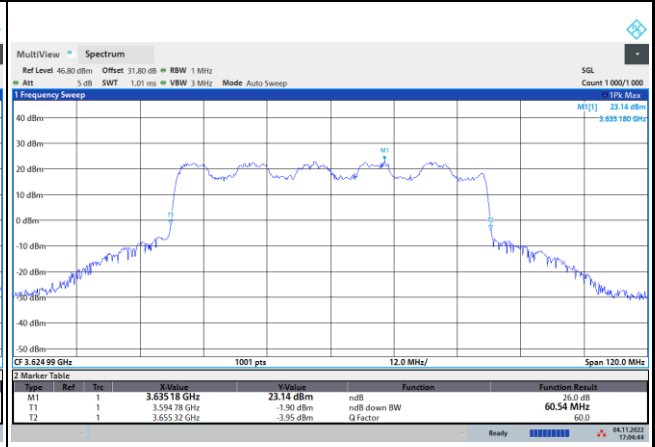

FR1 n48 / 60MHz / Middle Channel / 26dB BW

QPSK

16QAM

64QAM

256QAM