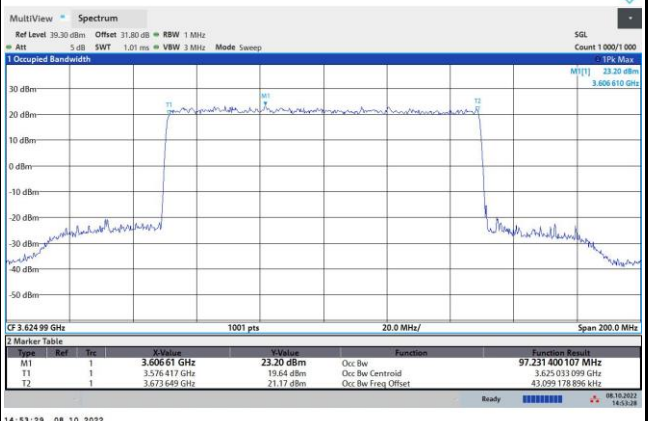

64QAM

256QAM