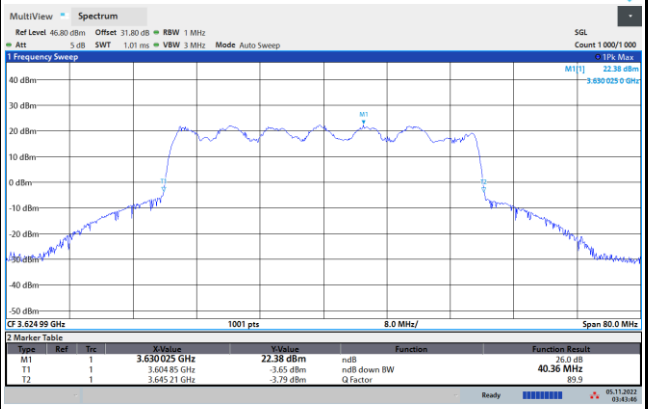

FR1 n48 / 20MHz / Middle Channel / 26dB BW

QPSK

16QAM

64QAM

256QAM

FR1 n48 / 40MHz / Middle Channel / 26dB BW

QPSK

16QAM