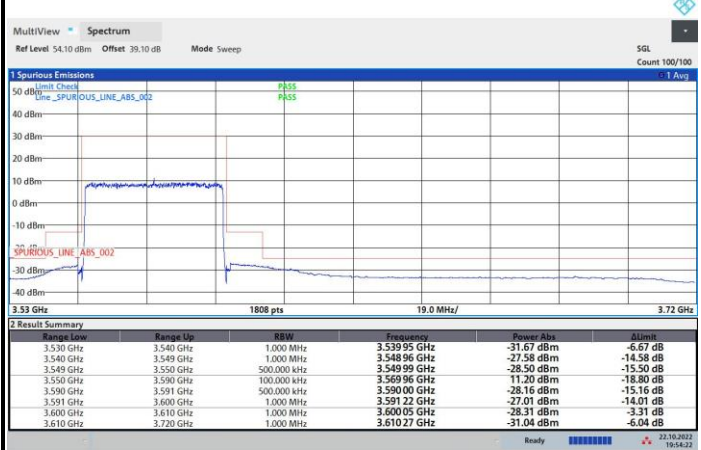

FR1 n48 / 40MHz / Lowest Channel / MASK

QPSK

16QAM

04:25:17 15.10.2022

08:02:30 02.11.2022

64QAM

256QAM

19:54:23 22.10.2022