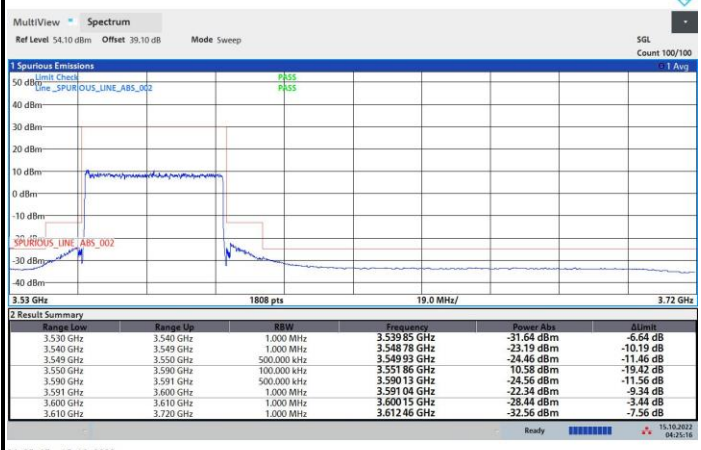

FR1 n48 / 40MHz / Lowest Channel / MASK

QPSK

16QAM

04:25:17 15.10.2022