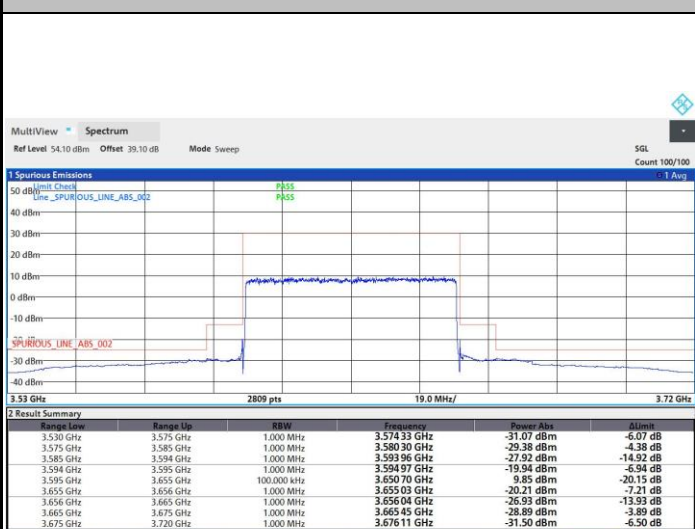

QPSK

16QAM

07:39:33 19.10.2022

16:42:54 04.11.2022

64QAM

256QAM

16:32:55 19.10.2022

14:25:31 20.10.2022