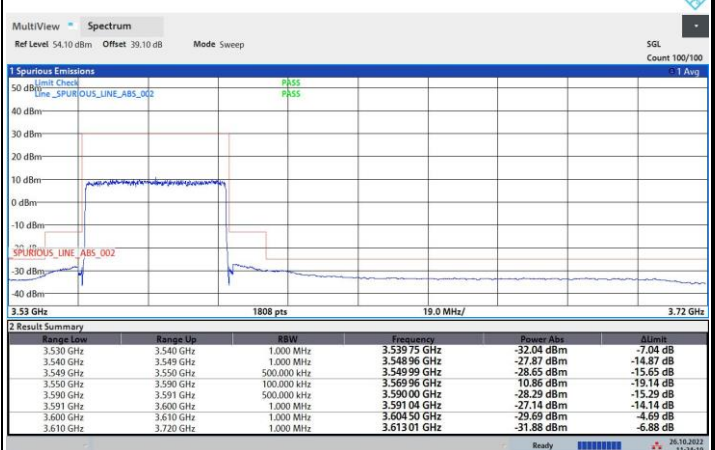

FR1 n48 / 40MHz / Lowest Channel / MASK

QPSK

16QAM

04:25:17 15.10.2022

08:02:30 02.11.2022

64QAM

256QAM

19:54:23 22.10.2022