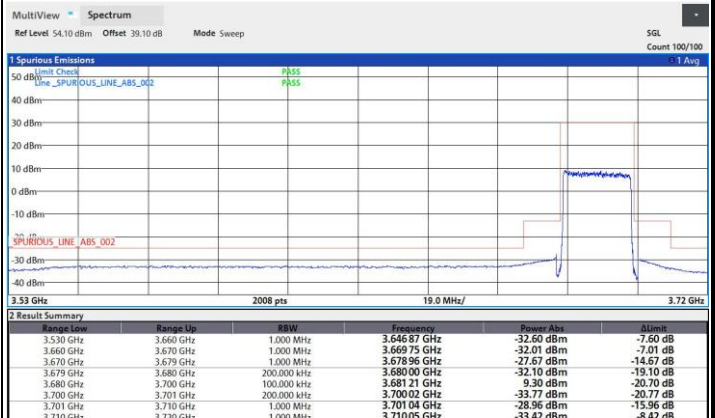

QPSK

16QAM

06:17:58 14.10.2022

07:26:49 01.11.2022

64QAM

256QAM

16:58:21 27.10.2022

15:55:52 27.10.2022