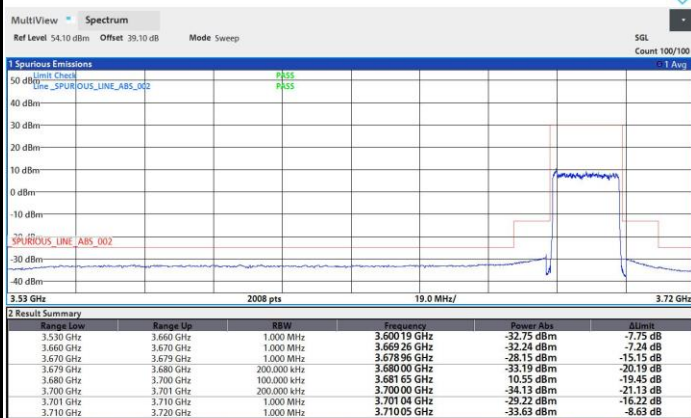

QPSK

16QAM

06:17:58 14.10.2022

07:26:49 01.11.2022

64QAM

256QAM

16:58:21 27.10.2022

15:55:52 27.10.2022