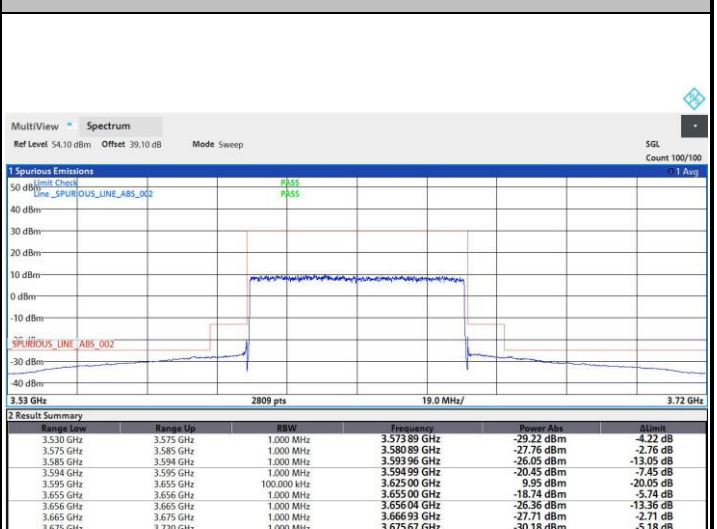

QPSK

16QAM

07:39:33 19.10.2022

16:42:54 04.11.2022

64QAM

256QAM

16:32:55 19.10.2022

14:25:31 20.10.2022