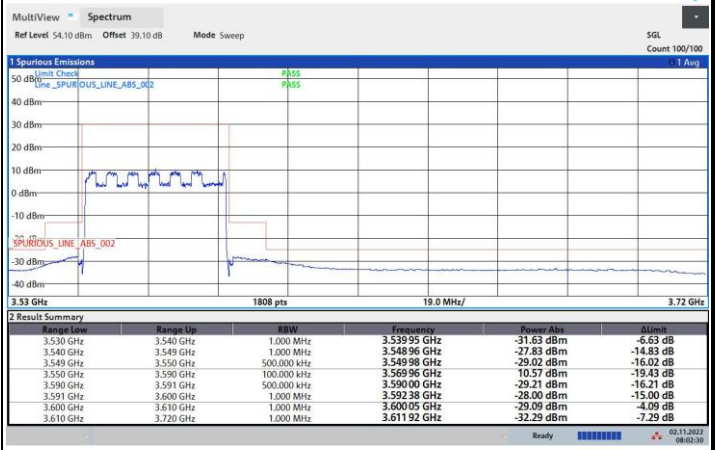

FR1 n48 / 40MHz / Lowest Channel / MASK

QPSK

16QAM

04:25:17 15.10.2022

08:02:30 02.11.2022

64QAM

256QAM

19:54:23 22.10.2022

11:24:19 26.10.2022