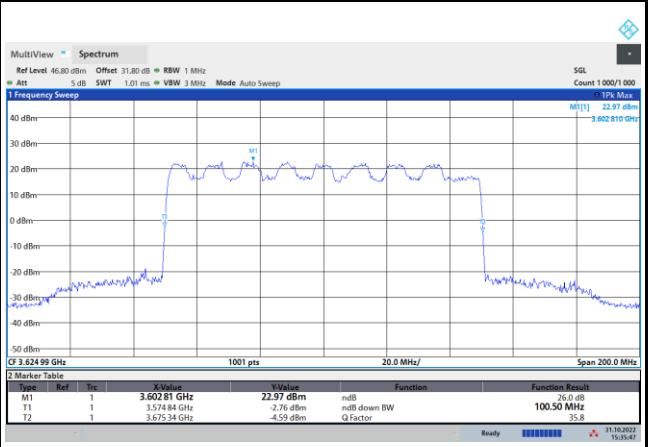

FR1 n48 / 90MHz / Middle Channel / 26dB BW

QPSK

16QAM

64QAM

256QAM

FR1 n48 / 100MHz / Middle Channel / 26dB BW

QPSK

16QAM