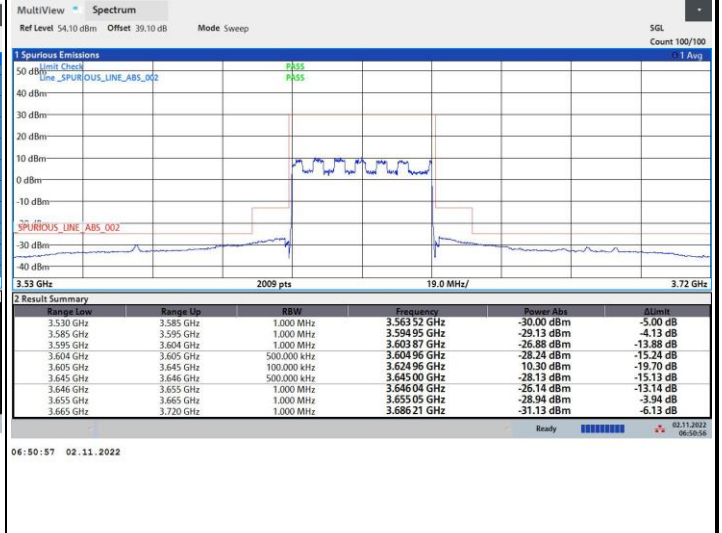

256QAM

19:59:16 22.10.2022

11:17:43 26.10.2022

FR1 n48 / 40MHz / Middle Channel / MASK

QPSK

16QAM

64QAM

256QAM