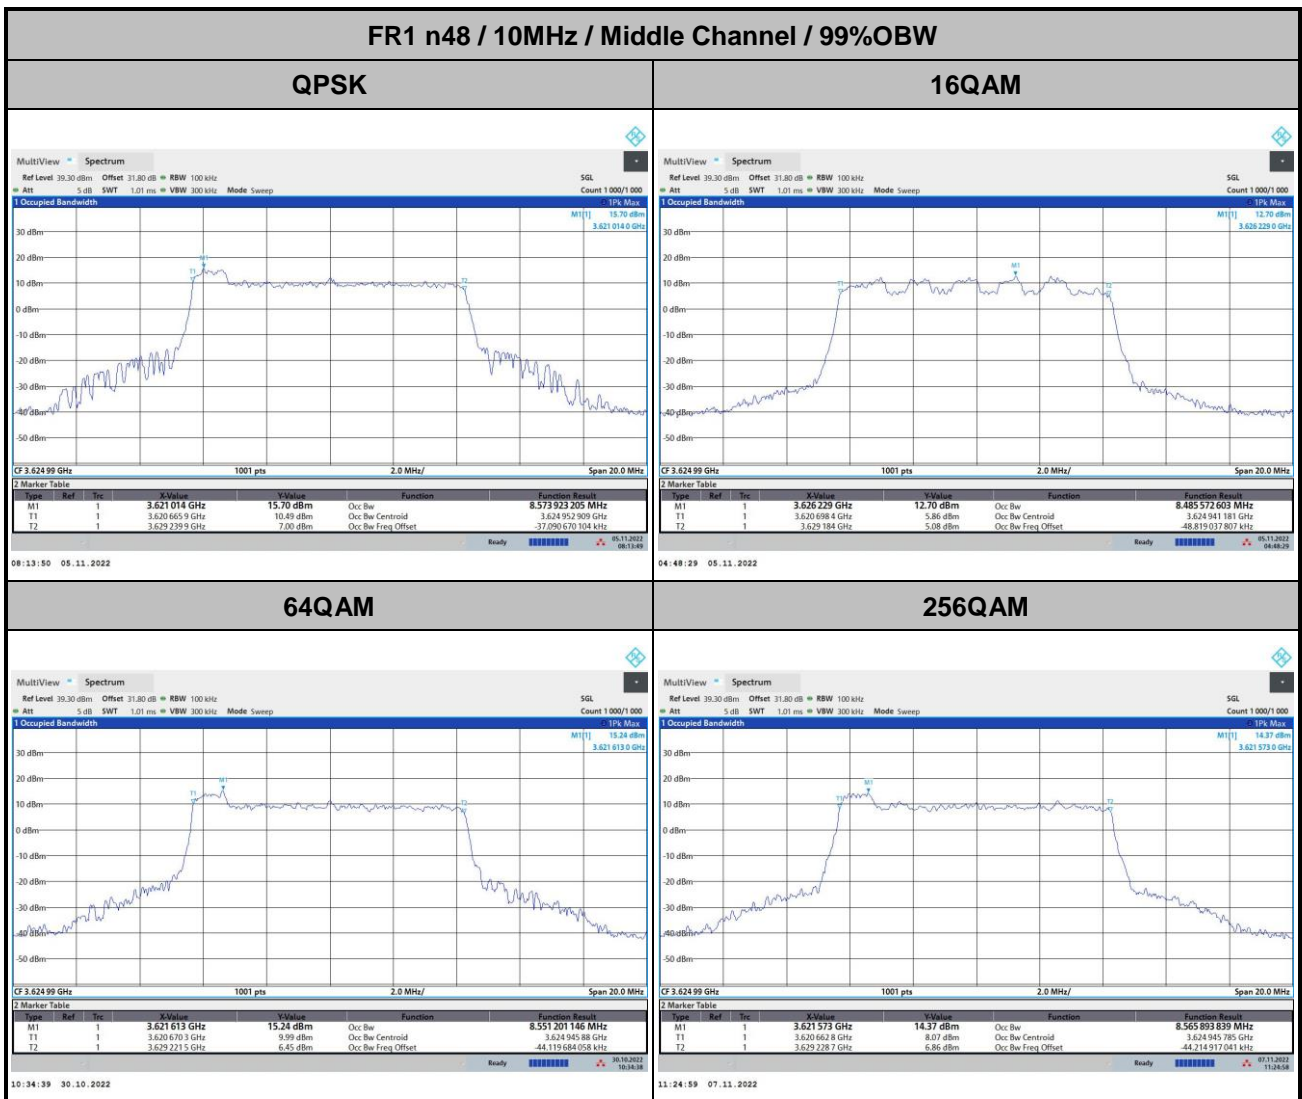

64QAM

256QAM

Occupied Bandwidth

Mode	FR1 n48 : 99%OBW (MHz)							
	10MHz		20MHz		40MHz		50MHz	
Mod.	QPSK	16QAM	QPSK	16QAM	QPSK	16QAM	QPSK	16QAM
Middle CH	8.57	8.48	18.27	18.31	38.34	38.12	47.79	47.58
Mod.	64QAM	256QAM	64QAM	256QAM	64QAM	256QAM	64QAM	256QAM
Middle CH	8.55	8.56	18.26	18.27	37.91	37.93	47.40	47.47
BW	60MHz		80MHz		90MHz		100MHz	
Mod.	QPSK	16QAM	QPSK	16QAM	QPSK	16QAM	QPSK	16QAM
Middle CH	58.15	57.76	77.75	77.42	87.86	87.58	97.66	97.03
Mod.	64QAM	256QAM	64QAM	256QAM	64QAM	256QAM	64QAM	256QAM
Middle CH	57.77	57.75	77.19	77.35	87.21	87.29	97.12	97.18