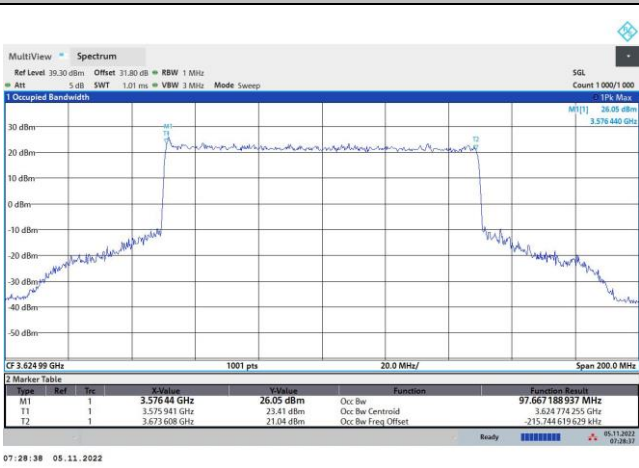

256QAM

FR1 n48 / 90MHz / Middle Channel / 99%OBW

QPSK

16QAM

64QAM

256QAM

FR1 n48 / 100MHz / Middle Channel / 99%OBW

QPSK