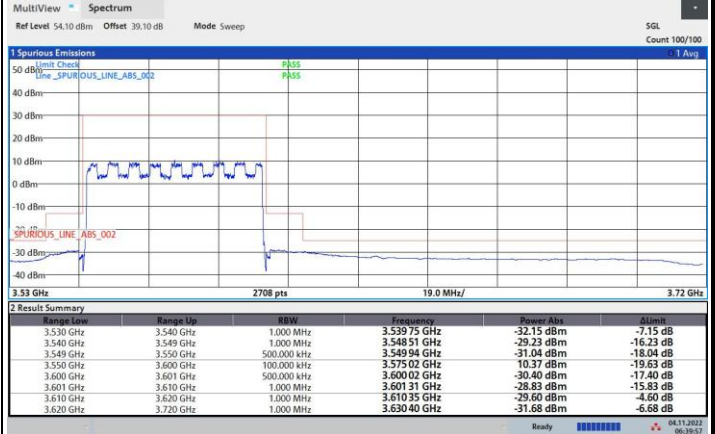

FR1 n48 / 40MHz / Highest Channel / MASK

QPSK

16QAM

05:56:25 15.10.2022

06:31:53 03.11.2022

64QAM

256QAM

11:15:09 07.11.2022

21:08:49 22.10.2022

FR1 n48 / 50MHz / Lowest Channel / MASK

QPSK

16QAM

06:21:51 18.10.2022

06:19:58 04.11.2022

64QAM

256QAM