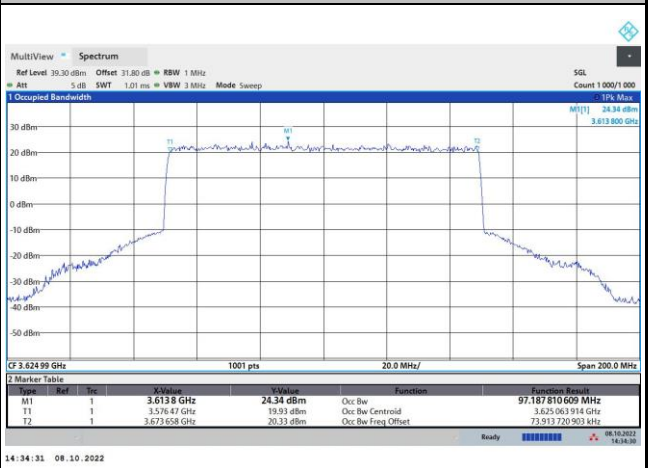

FR1 n48 / 100MHz / Middle Channel / 99%OBW

QPSK

16QAM

64QAM

256QAM