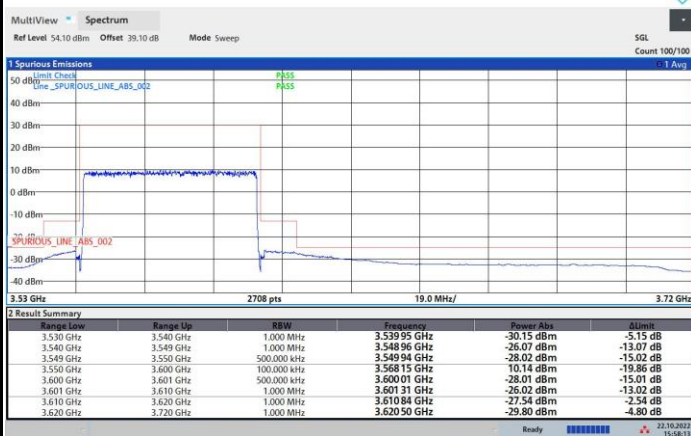

21:08:49 22.10.2022

FR1 n48 / 50MHz / Lowest Channel / MASK

QPSK

16QAM

06:21:51 18.10.2022

06:19:58 04.11.2022

64QAM

256QAM