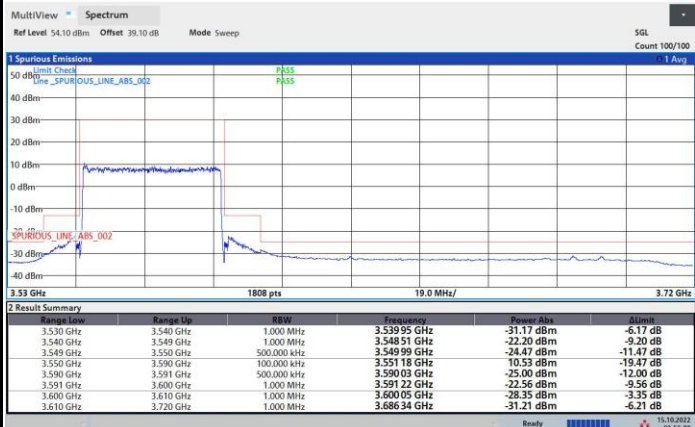

64QAM

256QAM

FR1 n48 / 40MHz / Lowest Channel / MASK

QPSK

16QAM

03:56:01 15.10.2022

08:21:33 02.11.2022

64QAM