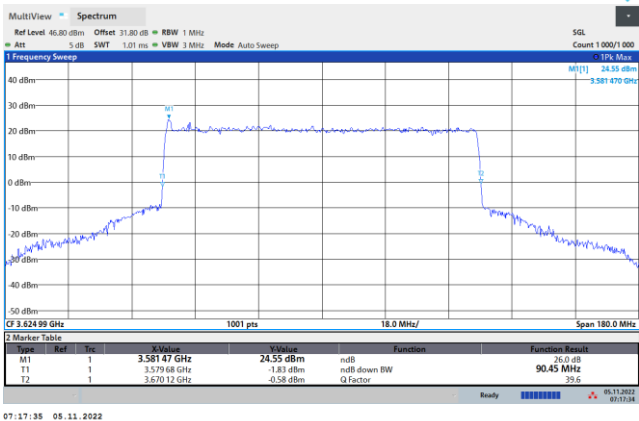

FR1 n48 / 90MHz / Middle Channel / 26dB BW

QPSK

16QAM

64QAM

256QAM

FR1 n48 / 100MHz / Middle Channel / 26dB BW

QPSK

16QAM