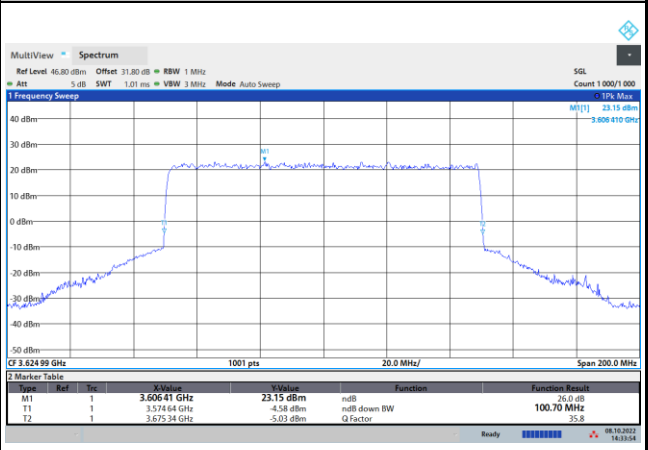

64QAM

256QAM