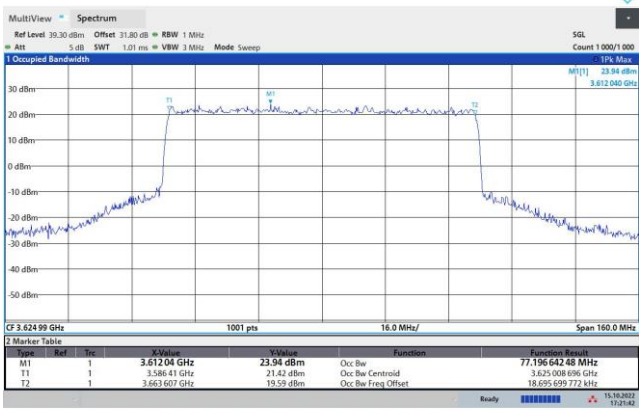

64QAM

256QAM