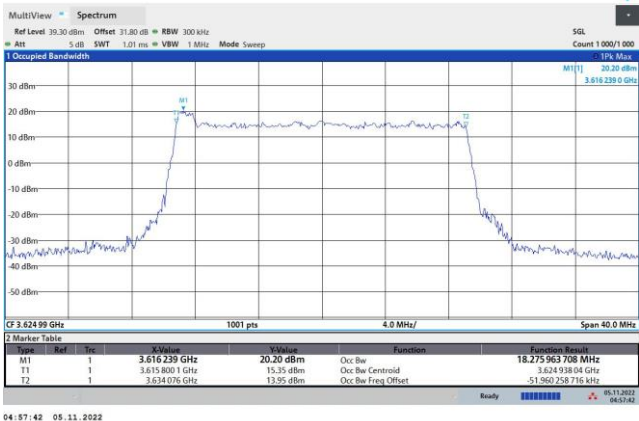

FR1 n48 / 20MHz / Middle Channel / 99%OBW

QPSK

16QAM