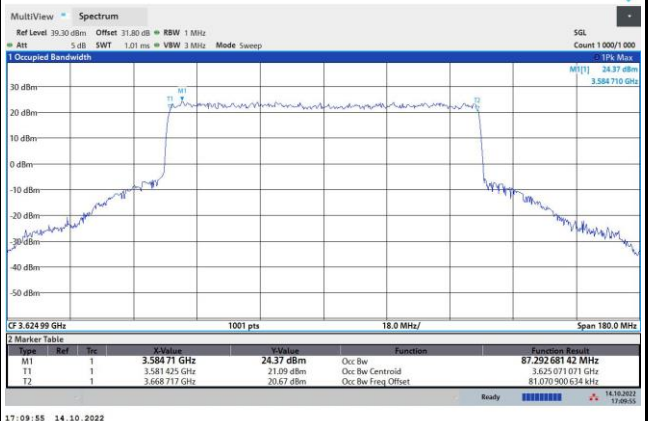

256QAM

FR1 n48 / 90MHz / Middle Channel / 99%OBW

QPSK

16QAM

64QAM

256QAM

FR1 n48 / 100MHz / Middle Channel / 99%OBW

QPSK