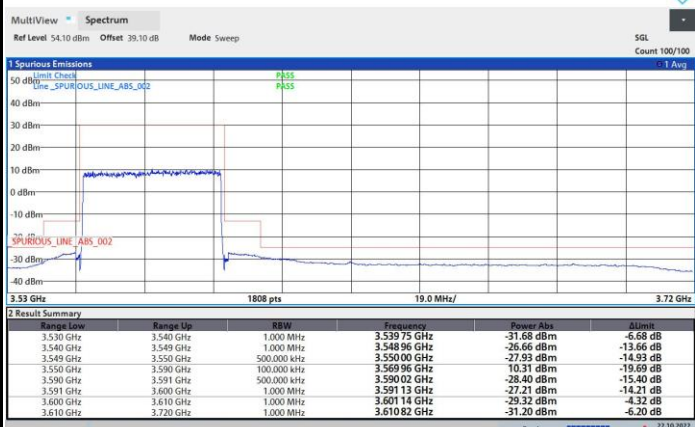

64QAM

256QAM

19:59:16 22.10.2022