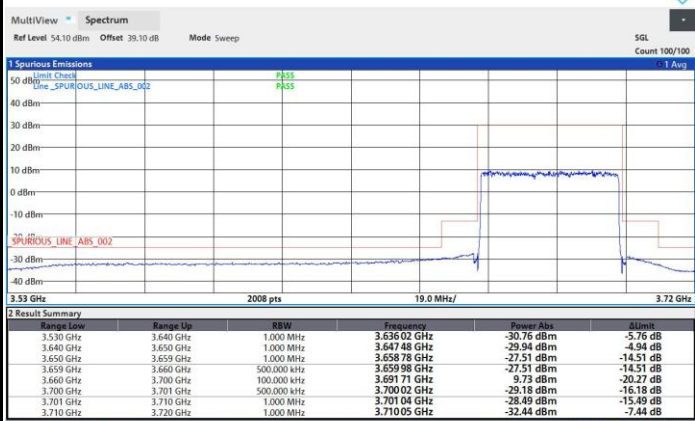

FR1 n48 / 40MHz / Highest Channel / MASK

QPSK

16QAM

05:56:25 15.10.2022

06:31:53 03.11.2022

64QAM

256QAM

11:15:09 07.11.2022