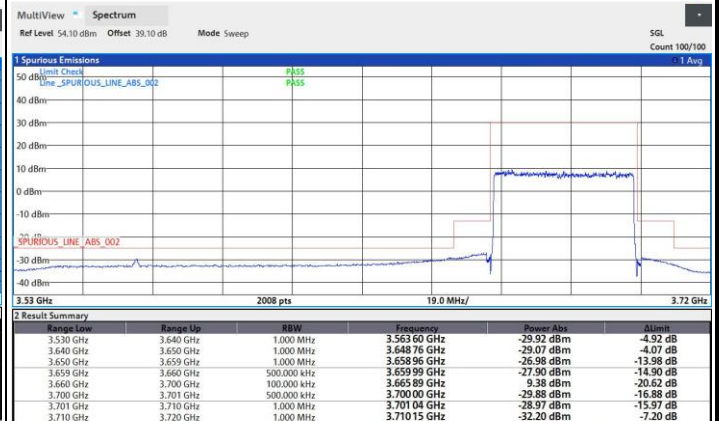

FR1 n48 / 40MHz / Highest Channel / MASK

QPSK

16QAM

05:56:25 15.10.2022

06:31:53 03.11.2022

64QAM

256QAM

11:15:09 07.11.2022