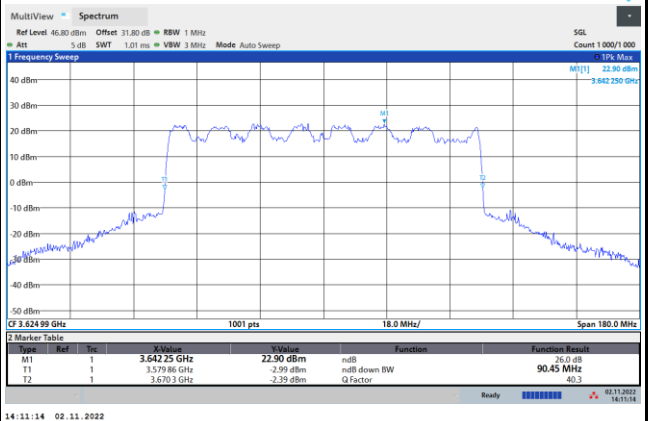

FR1 n48 / 90MHz / Middle Channel / 26dB BW

QPSK

16QAM

64QAM

256QAM

FR1 n48 / 100MHz / Middle Channel / 26dB BW

QPSK

16QAM