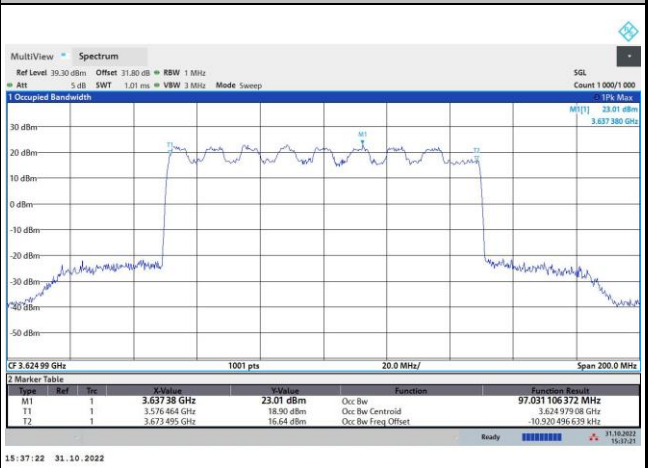

FR1 n48 / 100MHz / Middle Channel / 99%OBW

QPSK

16QAM

64QAM

256QAM