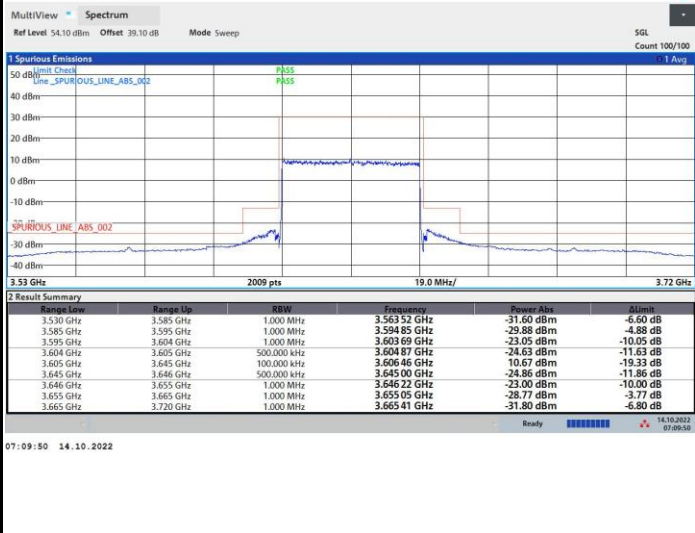

256QAM

19:59:16 22.10.2022

11:17:43 26.10.2022

FR1 n48 / 40MHz / Middle Channel / MASK

QPSK

16QAM

64QAM

256QAM