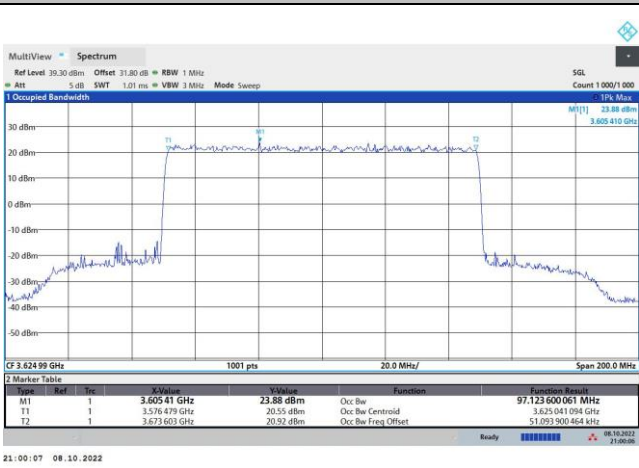

FR1 n48 / 100MHz / Middle Channel / 99%OBW

QPSK

16QAM

64QAM

256QAM