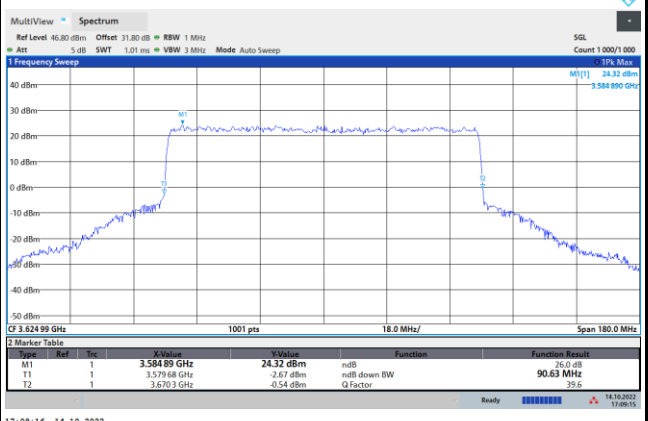

FR1 n48 / 90MHz / Middle Channel / 26dB BW

QPSK

16QAM

64QAM

256QAM

FR1 n48 / 100MHz / Middle Channel / 26dB BW

QPSK

16QAM