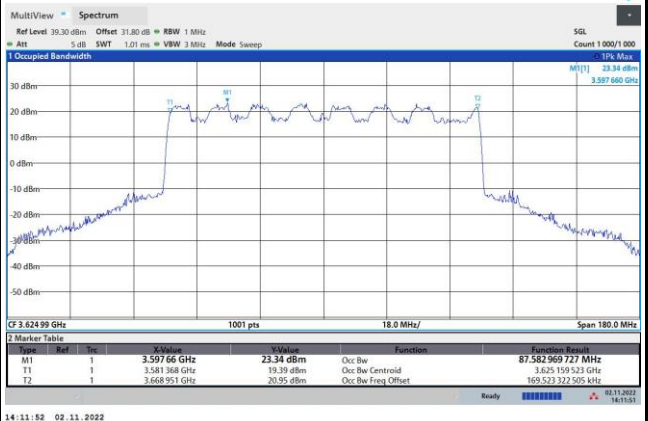

256QAM

FR1 n48 / 90MHz / Middle Channel / 99%OBW

QPSK

16QAM

64QAM

256QAM

FR1 n48 / 100MHz / Middle Channel / 99%OBW

QPSK