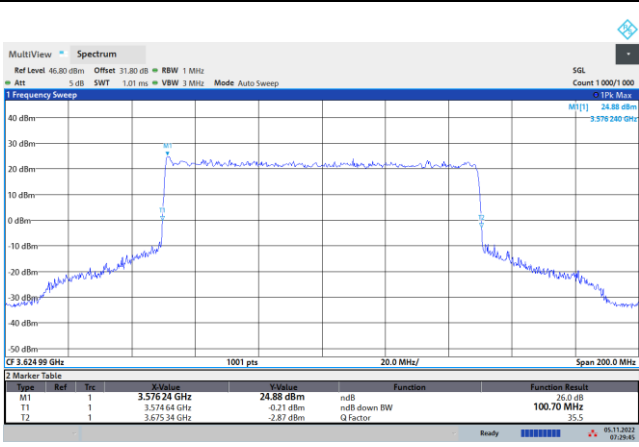

FR1 n48 / 90MHz / Middle Channel / 26dB BW

QPSK

16QAM

64QAM

256QAM

FR1 n48 / 100MHz / Middle Channel / 26dB BW

QPSK

16QAM