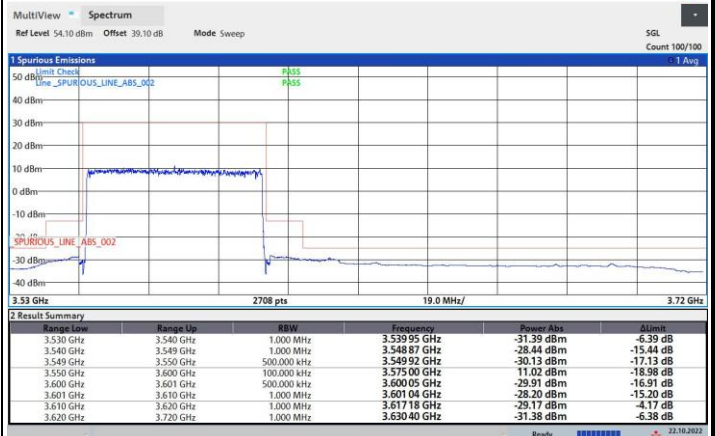

21:08:49 22.10.2022

FR1 n48 / 50MHz / Lowest Channel / MASK

QPSK

16QAM

06:21:51 18.10.2022

06:19:58 04.11.2022

64QAM

256QAM