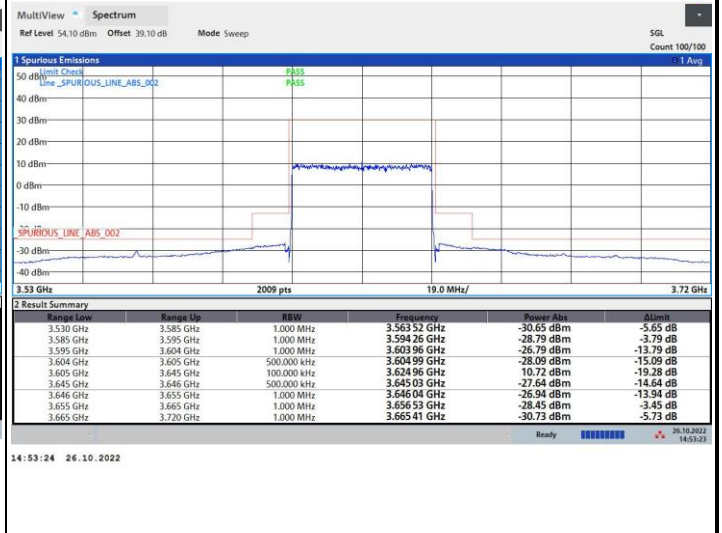

256QAM

19:59:16 22.10.2022

11:17:43 26.10.2022

FR1 n48 / 40MHz / Middle Channel / MASK

QPSK

16QAM

64QAM

256QAM