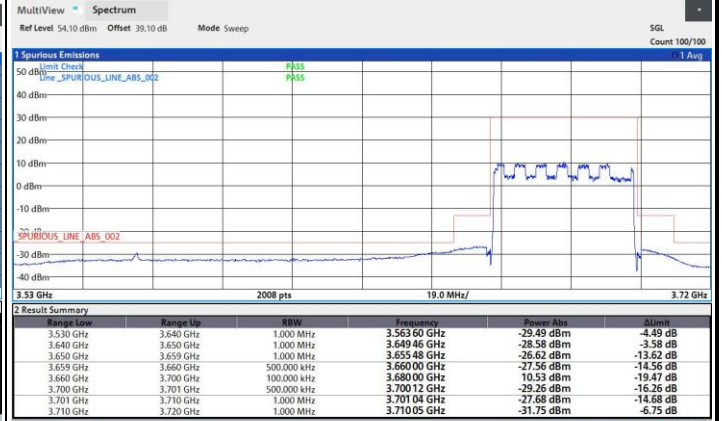

FR1 n48 / 40MHz / Highest Channel / MASK

QPSK

16QAM

05:56:25 15.10.2022

06:31:53 03.11.2022

64QAM

256QAM

11:15:09 07.11.2022

21:08:49 22.10.2022