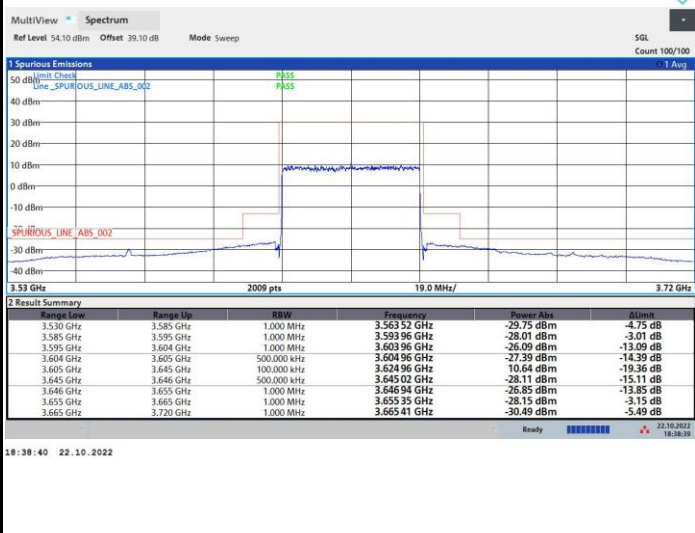

256QAM

19:59:16 22.10.2022

11:17:43 26.10.2022

FR1 n48 / 40MHz / Middle Channel / MASK

QPSK

16QAM

64QAM

256QAM