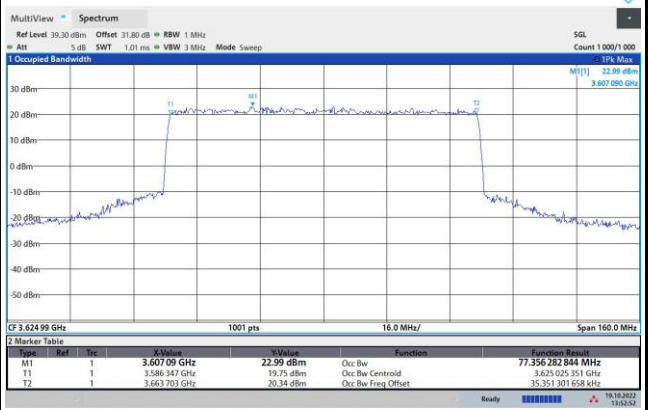

64QAM

256QAM