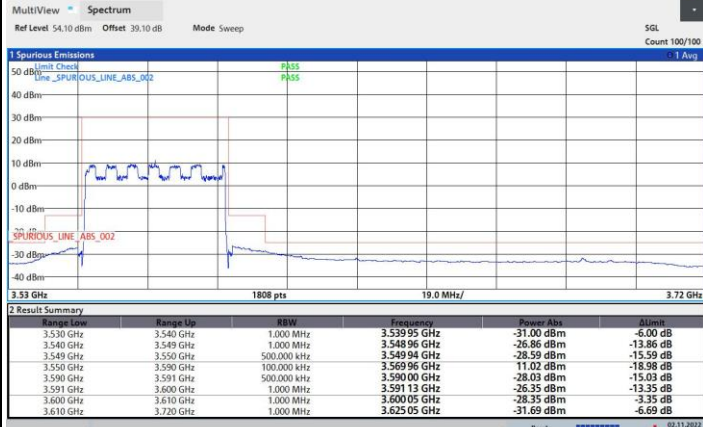

64QAM

256QAM

FR1 n48 / 40MHz / Lowest Channel / MASK

QPSK

16QAM

03:56:01 15.10.2022

08:21:33 02.11.2022

64QAM