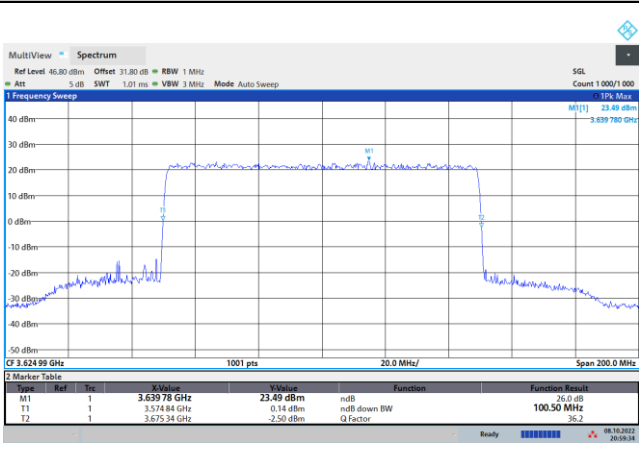

64QAM

256QAM