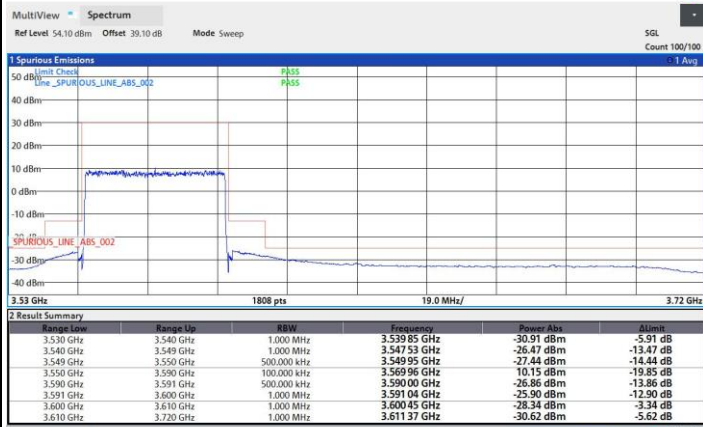

11:17:43 26.10.2022