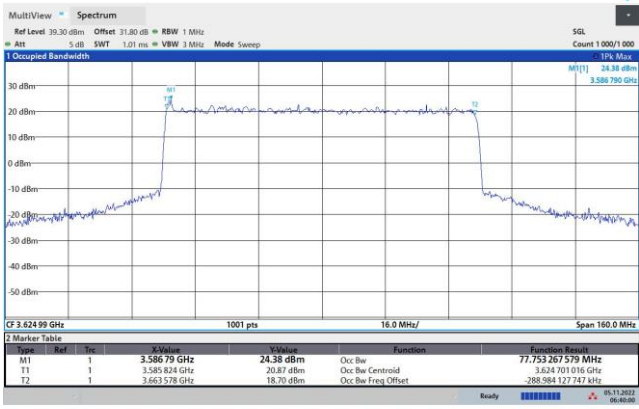

QPSK

16QAM

64QAM

256QAM

FR1 n48 / 80MHz / Middle Channel / 99%OBW

QPSK

16QAM

64QAM