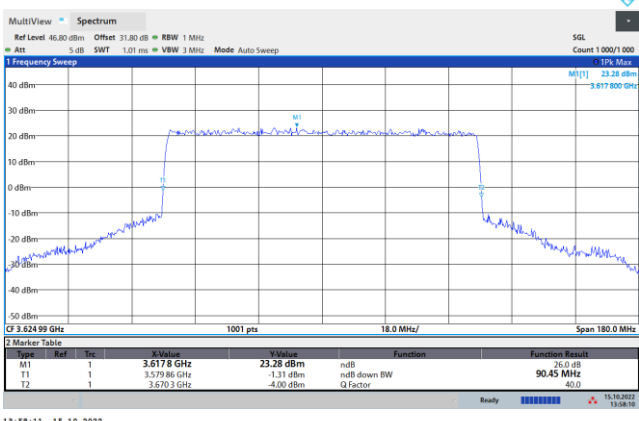

FR1 n48 / 90MHz / Middle Channel / 26dB BW

QPSK

16QAM

64QAM

256QAM

FR1 n48 / 100MHz / Middle Channel / 26dB BW

QPSK

16QAM