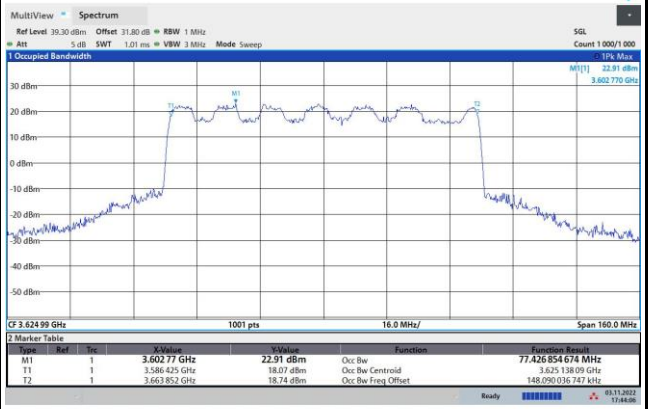

QPSK

16QAM

64QAM

256QAM

FR1 n48 / 80MHz / Middle Channel / 99%OBW

QPSK

16QAM

64QAM