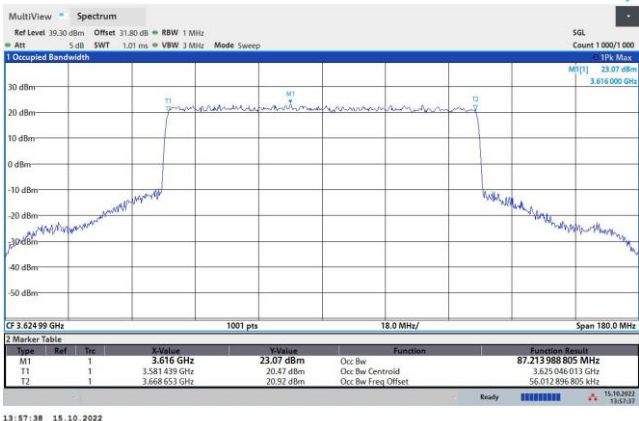

256QAM

FR1 n48 / 90MHz / Middle Channel / 99%OBW

QPSK

16QAM

64QAM

256QAM

FR1 n48 / 100MHz / Middle Channel / 99%OBW

QPSK