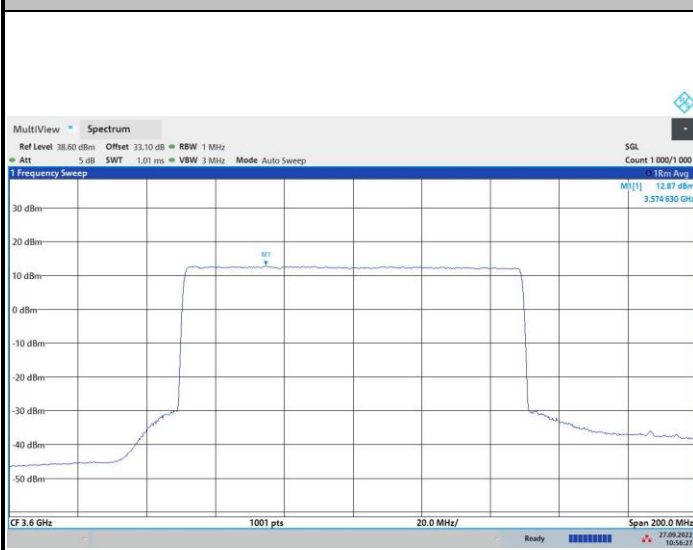

256QAM

FR1 n48 / 100MHz / Lowest Channel / PSD

QPSK

06:41:22 24.09.2022

16QAM

16:01:18 31.10.2022

64QAM

10:56:28 27.09.2022