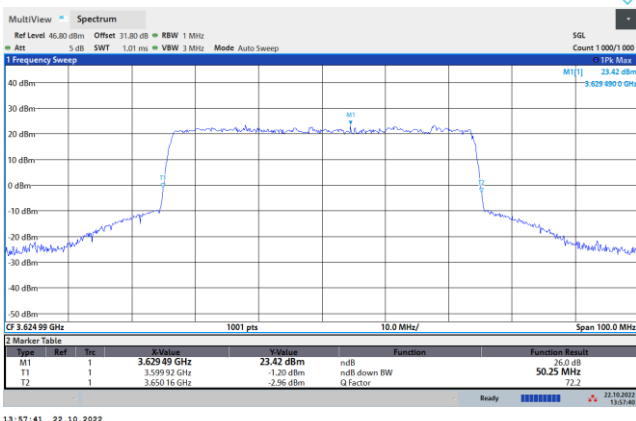

16QAM

64QAM

256QAM

FR1 n48 / 50MHz / Middle Channel / 26dB BW

QPSK

16QAM

64QAM

256QAM