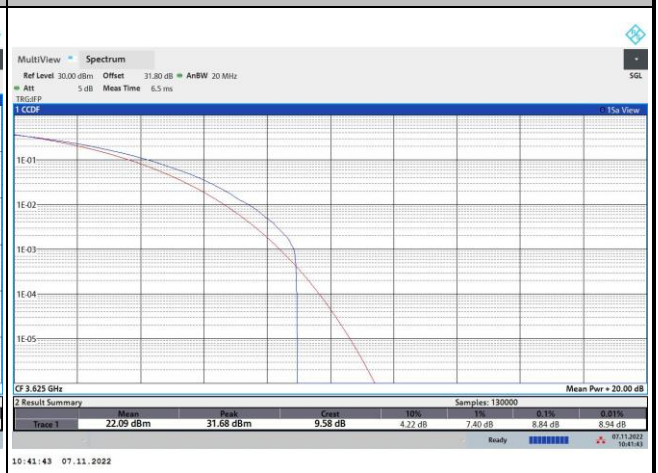

Peak-to-Average Ratio

Mode	FR1 n48 / 20MHz / PAR (dB)				Limit: 13dB
Mod.	QPSK	16QAM	64QAM	256QAM	Result
Middle CH	8.00	8.84	8.18	8.18	PASS

FR1 n48 / 20MHz / Middle Channel / PAR

QPSK

16QAM

64QAM

256QAM