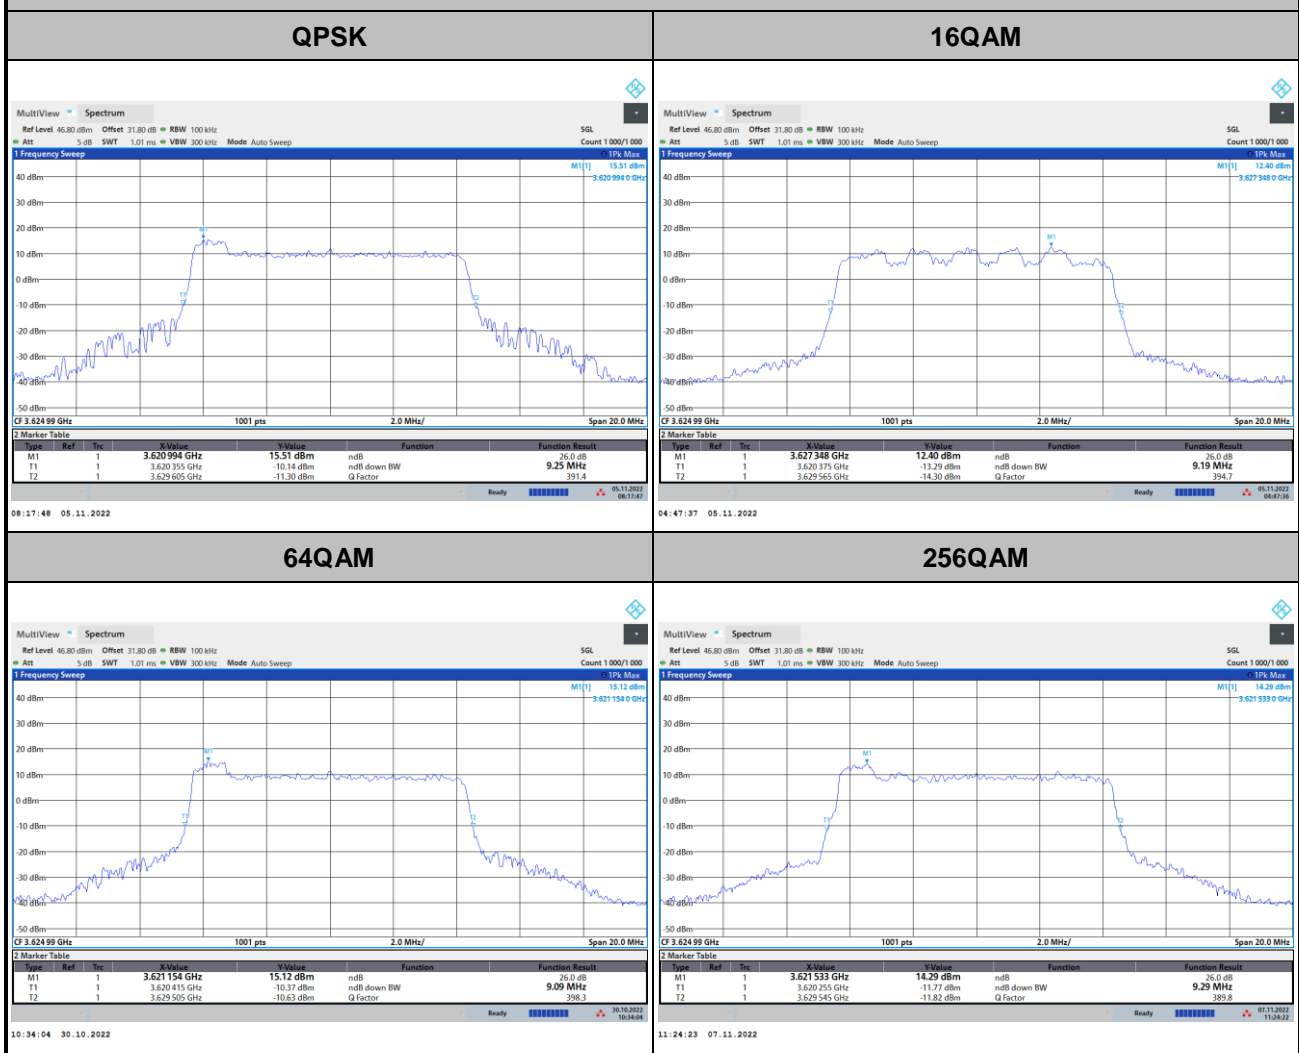

26dB Bandwidth

Mode	FR1 n48 : 26dB BW(MHz)							
	10MHz		20MHz		40MHz		50MHz	
Mod.	QPSK	16QAM	QPSK	16QAM	QPSK	16QAM	QPSK	16QAM
Middle CH	9.25	9.19	19.34	19.46	40.44	40.36	50.05	50.25
Mod.	64QAM	256QAM	64QAM	256QAM	64QAM	256QAM	64QAM	256QAM
Middle CH	9.09	9.29	19.26	19.34	40.36	40.52	50.25	50.15
BW	60MHz		80MHz		90MHz		100MHz	
Mod.	QPSK	16QAM	QPSK	16QAM	QPSK	16QAM	QPSK	16QAM
Middle CH	60.54	60.42	80.40	80.40	90.45	90.45	100.70	100.50
Mod.	64QAM	256QAM	64QAM	256QAM	64QAM	256QAM	64QAM	256QAM
Middle CH	60.54	60.54	80.24	80.56	90.45	90.63	100.50	100.70

FR1 n48 / 10MHz / Middle Channel / 26dB BW