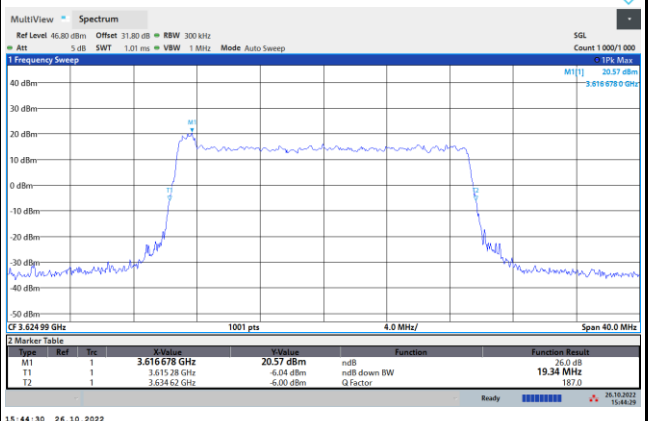

FR1 n48 / 10MHz / Middle Channel / 26dB BW

FR1 n48 / 20MHz / Middle Channel / 26dB BW

QPSK

16QAM

64QAM

256QAM

FR1 n48 / 40MHz / Middle Channel / 26dB BW

QPSK