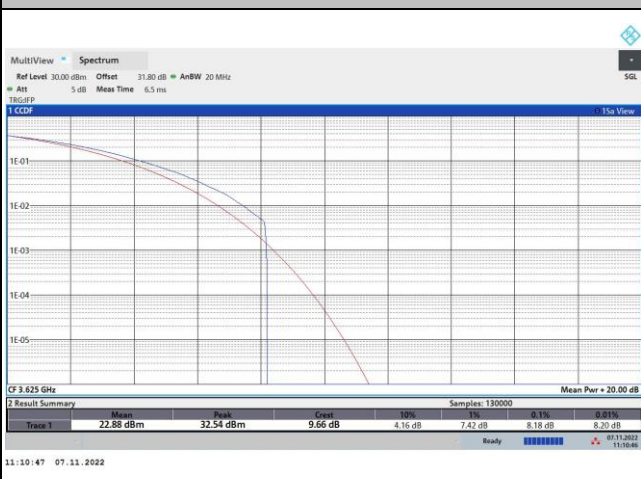

Peak-to-Average Ratio

Mode	FR1 n48 / 20MHz / PAR (dB)				Limit: 13dB
Mod.	QPSK	16QAM	64QAM	256QAM	Result
Middle CH	8.00	8.84	8.18	8.18	PASS

FR1 n48 / 20MHz / Middle Channel / PAR

QPSK

16QAM

64QAM

256QAM