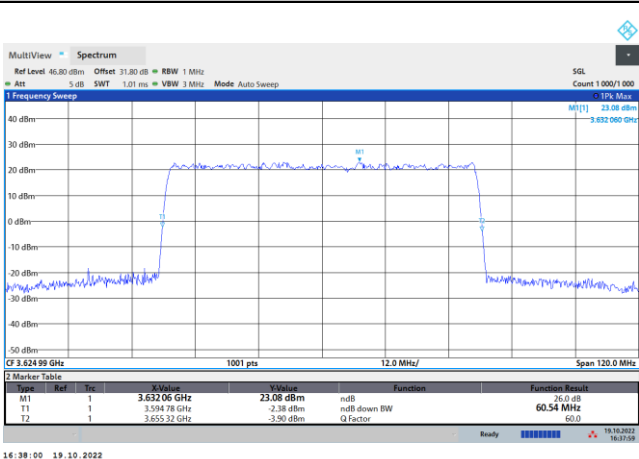

FR1 n48 / 60MHz / Middle Channel / 26dB BW

QPSK

16QAM

64QAM

256QAM

FR1 n48 / 80MHz / Middle Channel / 26dB BW

QPSK

16QAM