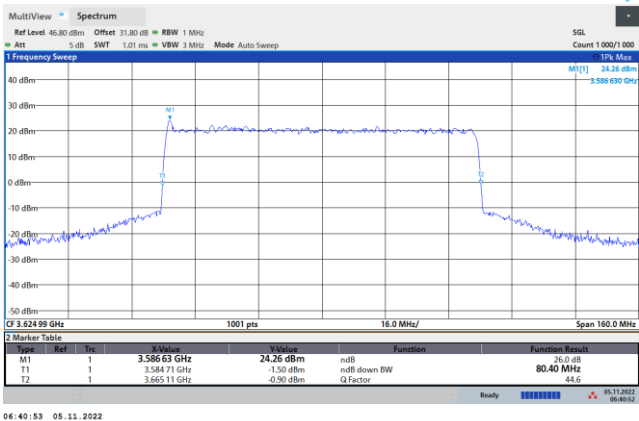

FR1 n48 / 60MHz / Middle Channel / 26dB BW

QPSK

16QAM

64QAM

256QAM

FR1 n48 / 80MHz / Middle Channel / 26dB BW

QPSK

16QAM