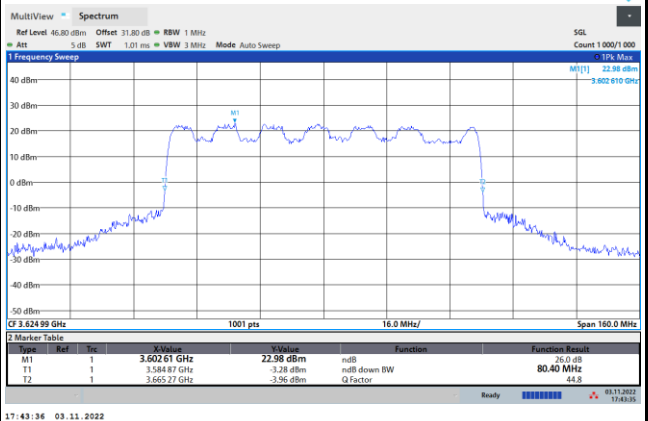

FR1 n48 / 60MHz / Middle Channel / 26dB BW

QPSK

16QAM

64QAM

256QAM

FR1 n48 / 80MHz / Middle Channel / 26dB BW

QPSK

16QAM