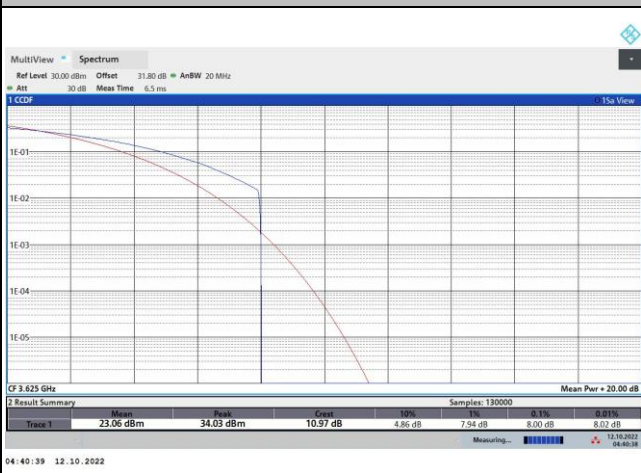

QPSK

16QAM

64QAM

256QAM

Peak-to-Average Ratio

Mode	FR1 n48 / 20MHz / PAR (dB)				Limit: 13dB
Mod.	QPSK	16QAM	64QAM	256QAM	Result
Middle CH	8.00	8.84	8.18	8.18	PASS

FR1 n48 / 20MHz / Middle Channel / PAR

QPSK