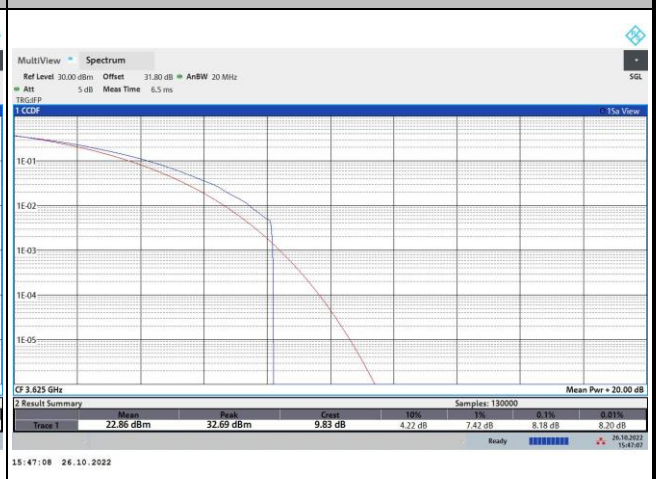

Peak-to-Average Ratio

Mode	FR1 n48 / 20MHz / PAR (dB)				Limit: 13dB
Mod.	QPSK	16QAM	64QAM	256QAM	Result
Middle CH	8.00	8.84	8.18	8.18	PASS

FR1 n48 / 20MHz / Middle Channel / PAR

QPSK

16QAM

64QAM

256QAM