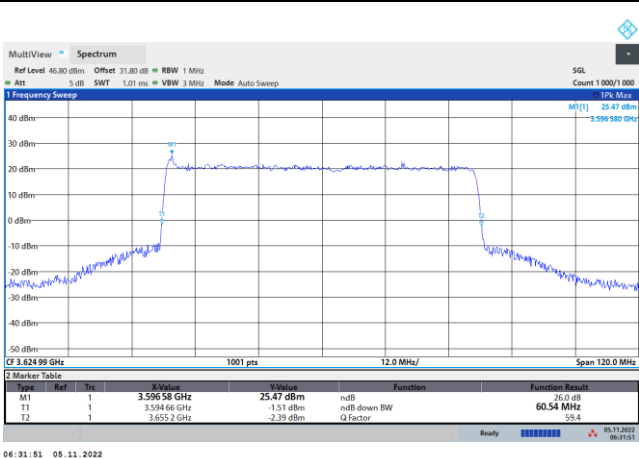

FR1 n48 / 60MHz / Middle Channel / 26dB BW

QPSK