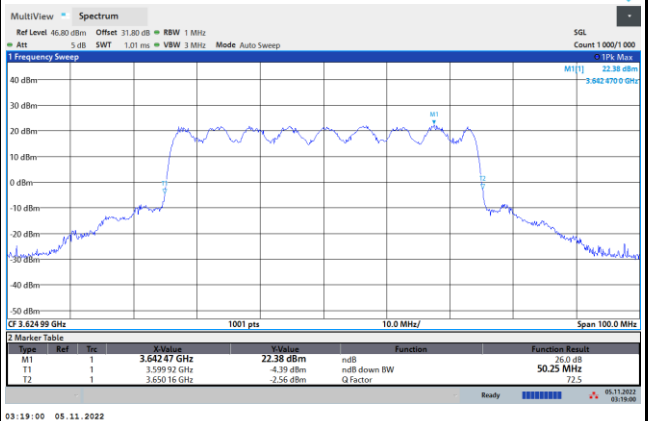

16QAM

64QAM

256QAM

FR1 n48 / 50MHz / Middle Channel / 26dB BW

QPSK

16QAM

64QAM

256QAM