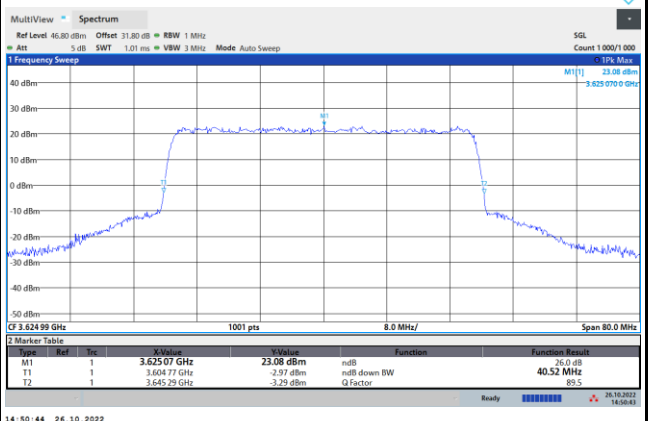

64QAM

256QAM