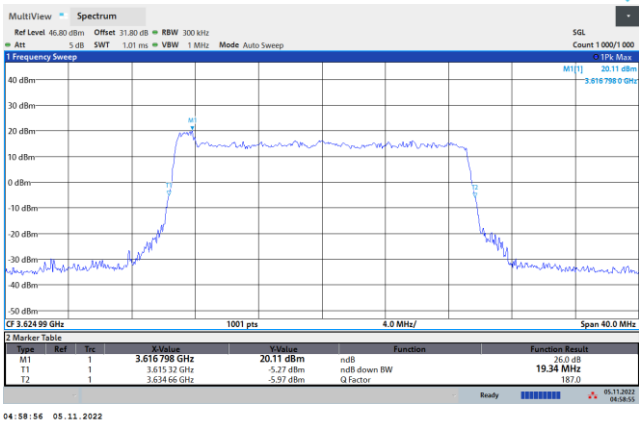

FR1 n48 / 10MHz / Middle Channel / 26dB BW

FR1 n48 / 20MHz / Middle Channel / 26dB BW

QPSK

16QAM

64QAM

256QAM

FR1 n48 / 40MHz / Middle Channel / 26dB BW

QPSK