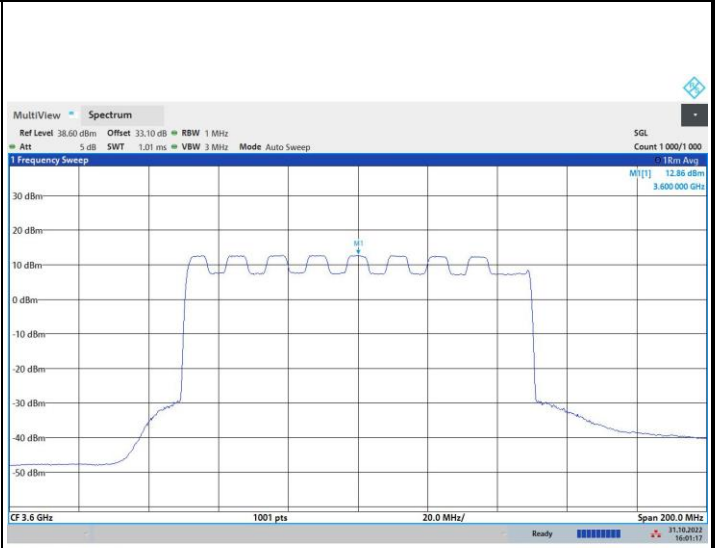

256QAM

FR1 n48 / 100MHz / Lowest Channel / PSD

QPSK

06:41:22 24.09.2022

16QAM

16:01:18 31.10.2022

64QAM

10:56:28 27.09.2022