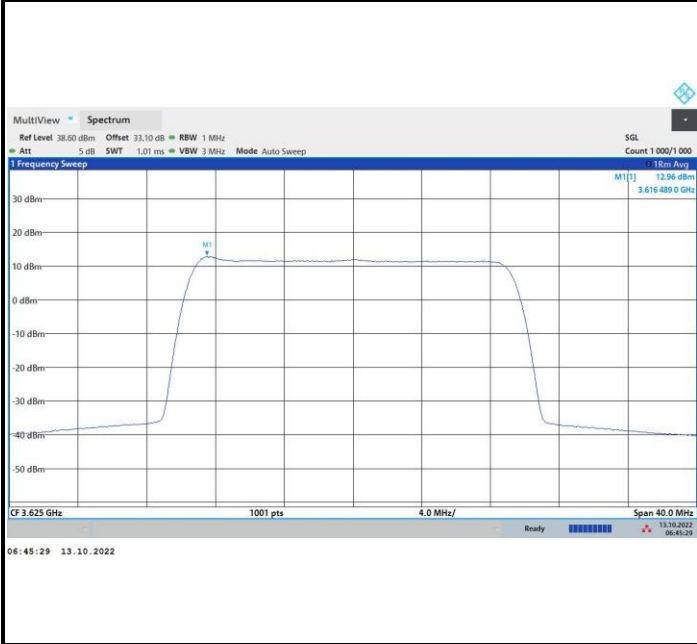

QPSK

16QAM

64QAM

256QAM

FR1 n48 / 20MHz / Middle Channel / PSD

QPSK

16QAM

64QAM