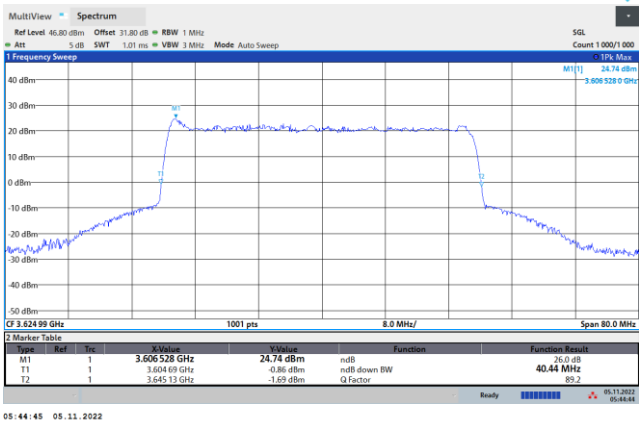

FR1 n48 / 40MHz / Middle Channel / 26dB BW

QPSK

16QAM