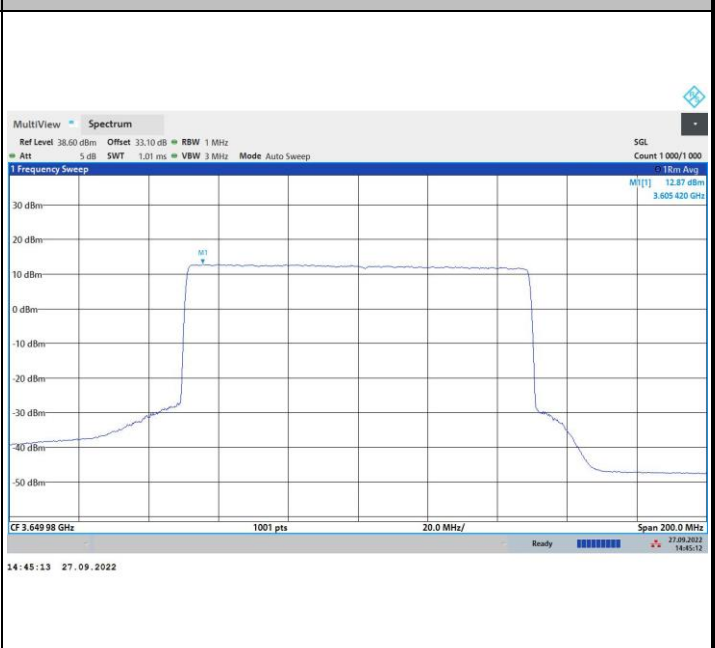

QPSK

16QAM

64QAM

256QAM

Peak-to-Average Ratio

Mode	FR1 n48 / 20MHz / PAR (dB)				Limit: 13dB
Mod.	QPSK	16QAM	64QAM	256QAM	Result
Middle CH	8.00	8.84	8.18	8.18	PASS

FR1 n48 / 20MHz / Middle Channel / PAR

QPSK