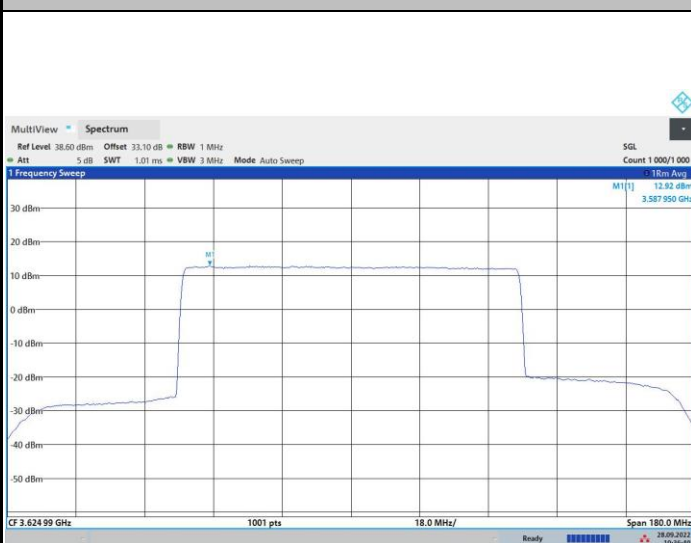

16QAM

64QAM

256QAM

FR1 n48 / 90MHz / Middle Channel / PSD

QPSK

04:23:48 25.10.2022

16QAM

14:05:08 02.11.2022

64QAM

10:36:49 28.09.2022

256QAM

11:49:03 29.09.2022

FR1 n48 / 90MHz / Highest Channel / PSD

QPSK

16QAM

64QAM