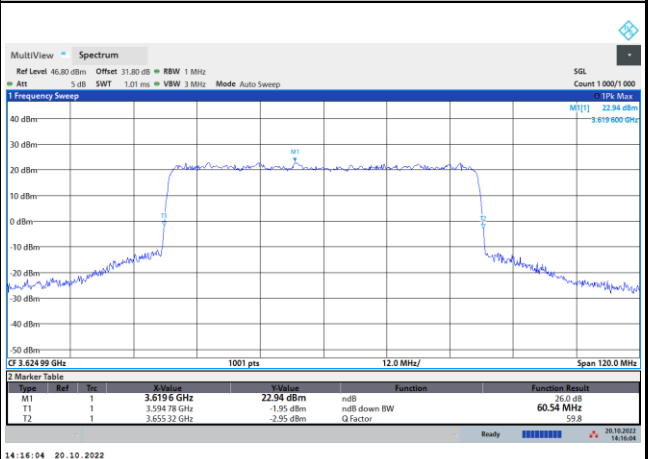

FR1 n48 / 60MHz / Middle Channel / 26dB BW

QPSK

16QAM

64QAM

256QAM

FR1 n48 / 80MHz / Middle Channel / 26dB BW

QPSK

16QAM