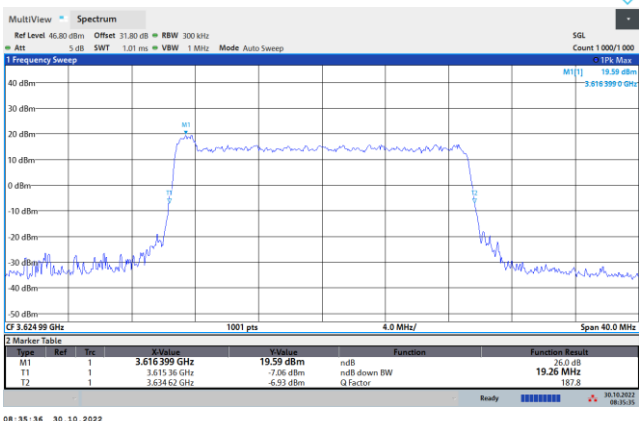

FR1 n48 / 10MHz / Middle Channel / 26dB BW

FR1 n48 / 20MHz / Middle Channel / 26dB BW

QPSK

16QAM

64QAM

256QAM

FR1 n48 / 40MHz / Middle Channel / 26dB BW

QPSK