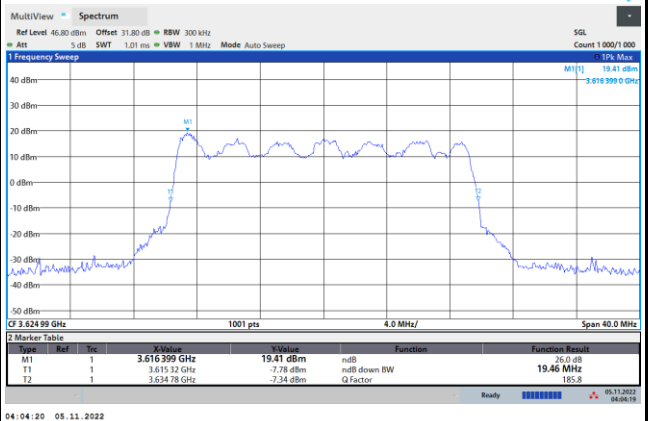

FR1 n48 / 10MHz / Middle Channel / 26dB BW

FR1 n48 / 20MHz / Middle Channel / 26dB BW

QPSK

16QAM

64QAM

256QAM

FR1 n48 / 40MHz / Middle Channel / 26dB BW

QPSK