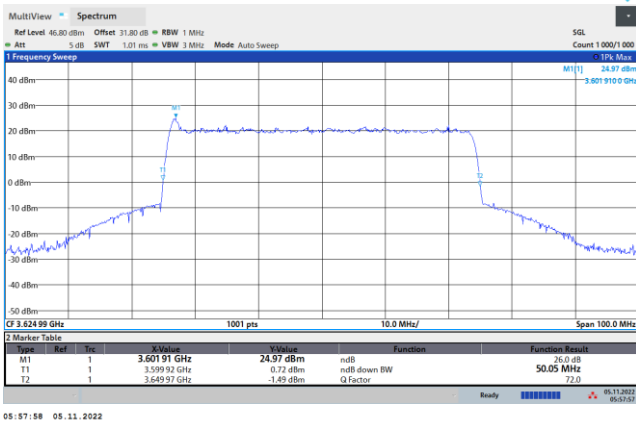

16QAM

64QAM

256QAM

FR1 n48 / 50MHz / Middle Channel / 26dB BW

QPSK

16QAM

64QAM

256QAM