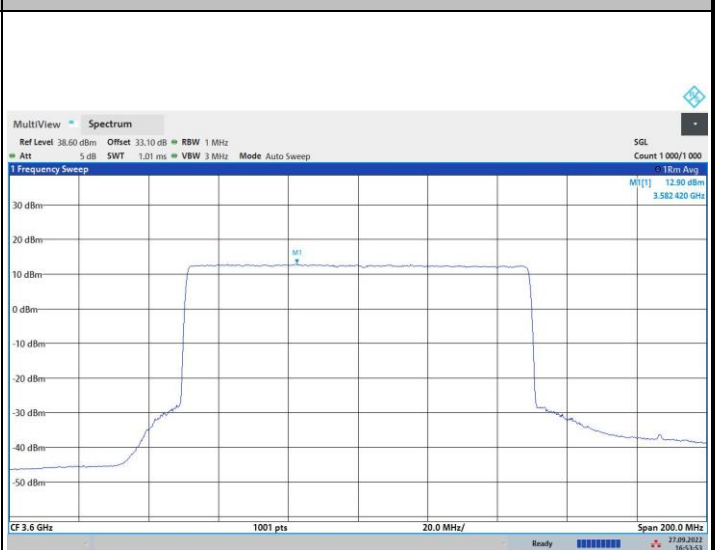

FR1 n48 / 100MHz / Lowest Channel / PSD

QPSK

06:41:22 24.09.2022

16QAM

16:01:18 31.10.2022

64QAM

10:56:28 27.09.2022

256QAM

16:53:53 27.09.2022