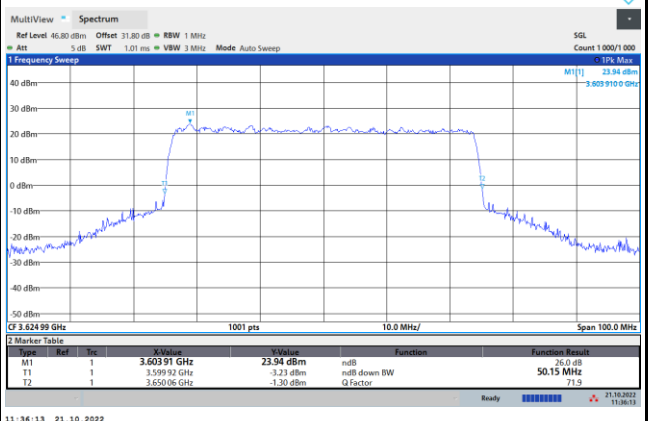

16QAM

64QAM

256QAM

FR1 n48 / 50MHz / Middle Channel / 26dB BW

QPSK

16QAM

64QAM

256QAM