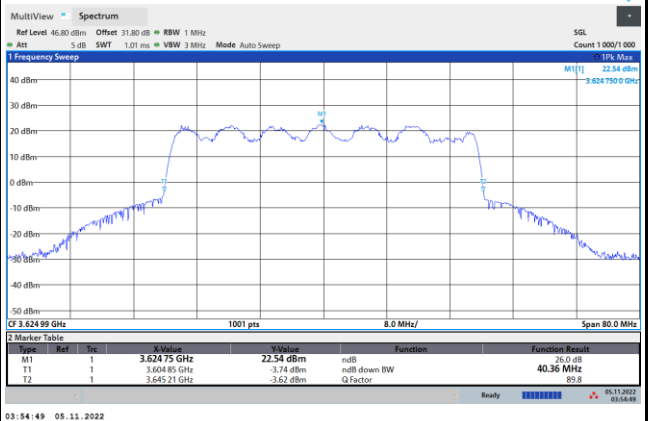

FR1 n48 / 40MHz / Middle Channel / 26dB BW

QPSK

16QAM