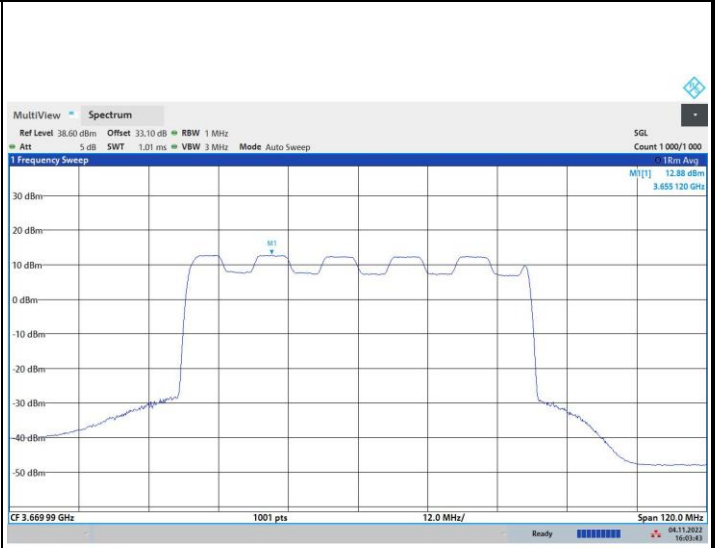

08:10:19 20.10.2022

16QAM

16:03:43 04.11.2022

64QAM

10:22:21 06.10.2022

256QAM

11:04:58 06.10.2022

FR1 n48 / 80MHz / Lowest Channel / PSD