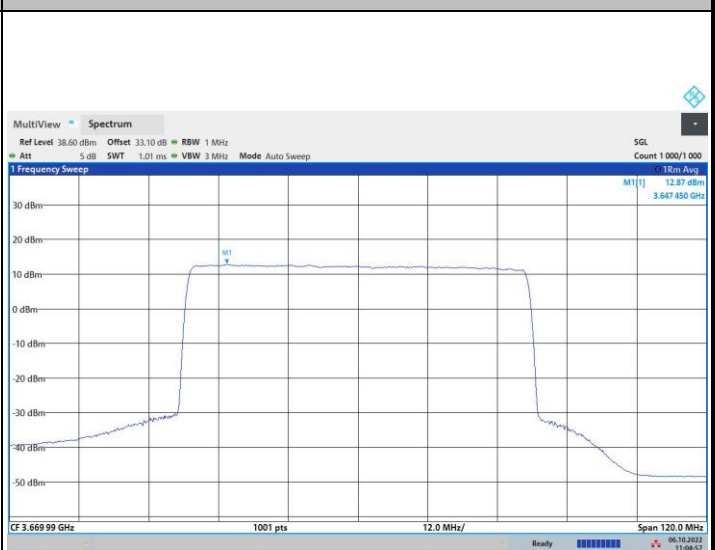

08:10:19 20.10.2022

16QAM

16:03:43 04.11.2022

64QAM

10:22:21 06.10.2022

256QAM

11:04:58 06.10.2022

FR1 n48 / 80MHz / Lowest Channel / PSD