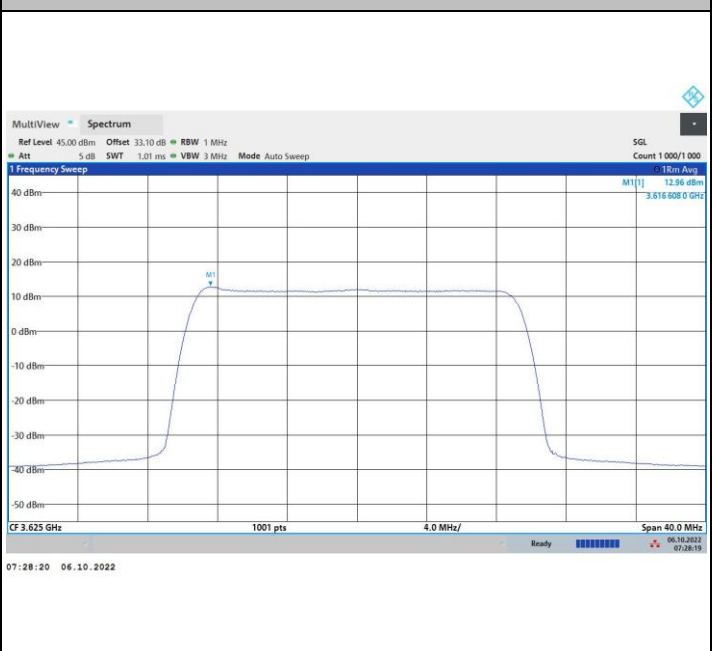

FR1 n48 / 20MHz / Middle Channel / PSD

QPSK

16QAM

64QAM

256QAM