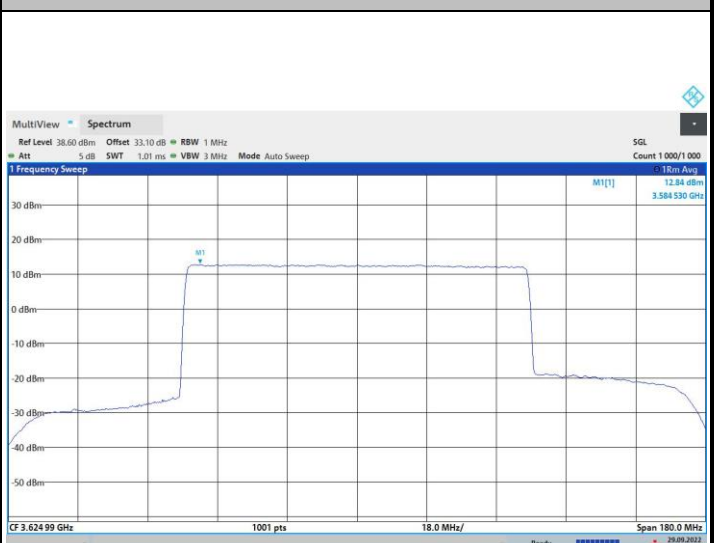

16QAM

64QAM

256QAM

FR1 n48 / 90MHz / Middle Channel / PSD

QPSK

04:23:48 25.10.2022

16QAM

14:05:08 02.11.2022

64QAM

10:36:49 28.09.2022

256QAM

11:49:03 29.09.2022

FR1 n48 / 90MHz / Highest Channel / PSD

QPSK

16QAM

64QAM