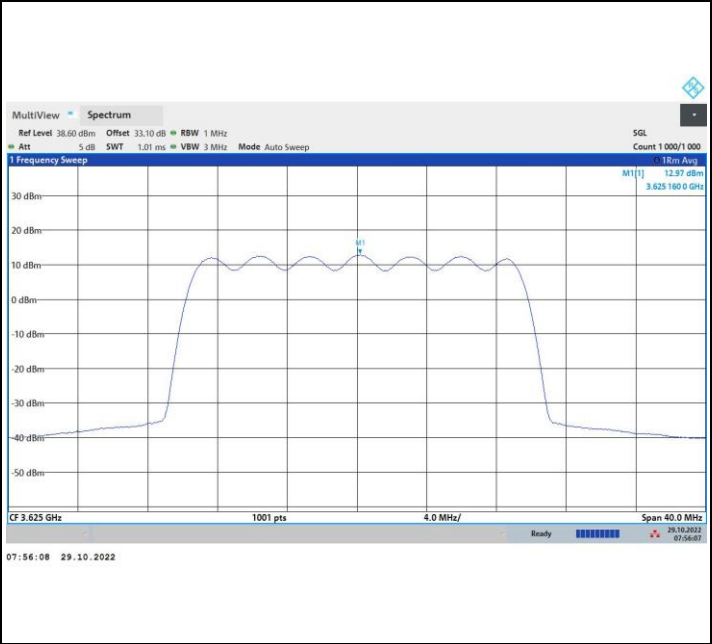

QPSK

16QAM

64QAM

256QAM

FR1 n48 / 20MHz / Middle Channel / PSD

QPSK

16QAM

64QAM