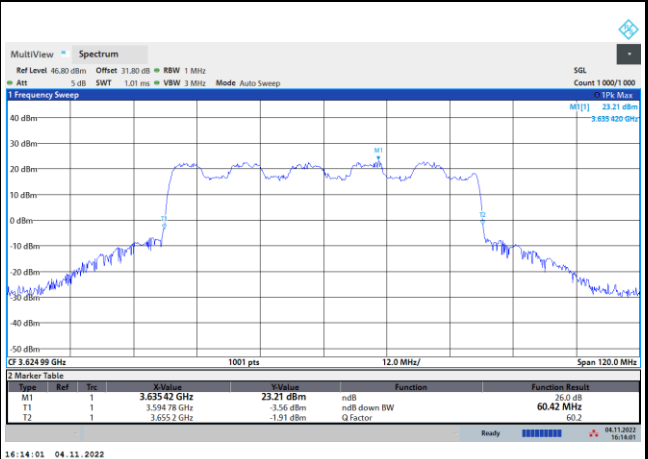

FR1 n48 / 60MHz / Middle Channel / 26dB BW

QPSK

16QAM

64QAM

256QAM