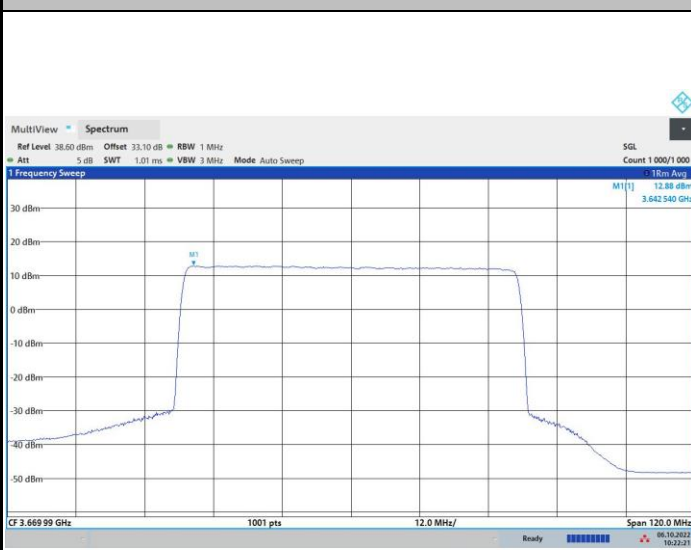

08:10:19 20.10.2022

16QAM

16:03:43 04.11.2022

64QAM

10:22:21 06.10.2022

256QAM

11:04:58 06.10.2022

FR1 n48 / 80MHz / Lowest Channel / PSD