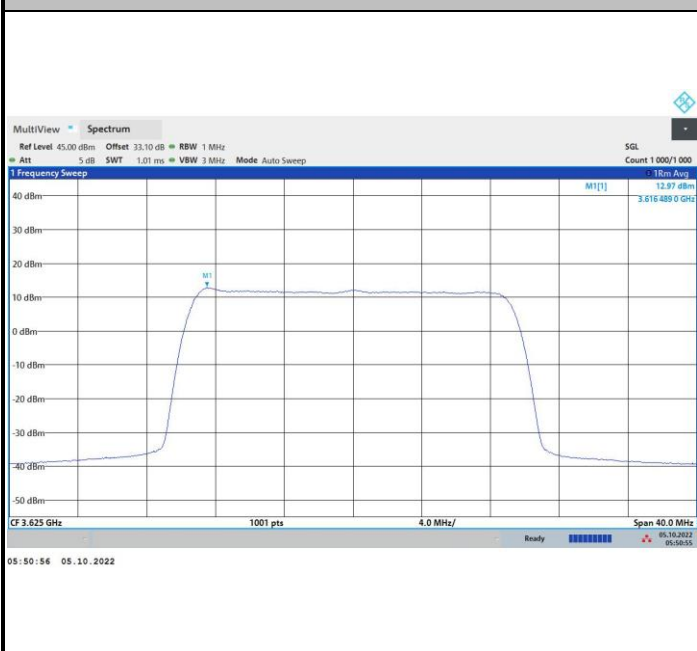

QPSK

16QAM

64QAM

256QAM

FR1 n48 / 20MHz / Middle Channel / PSD

QPSK

16QAM

64QAM