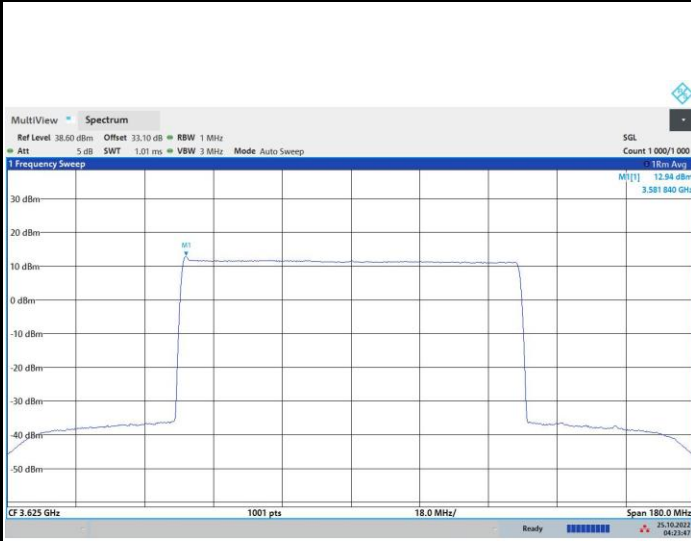

16QAM

64QAM

256QAM

FR1 n48 / 90MHz / Middle Channel / PSD

QPSK

04:23:48 25.10.2022

16QAM

14:05:08 02.11.2022