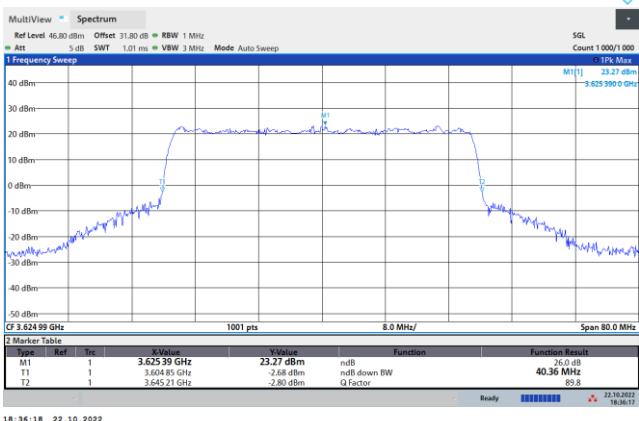

64QAM

256QAM