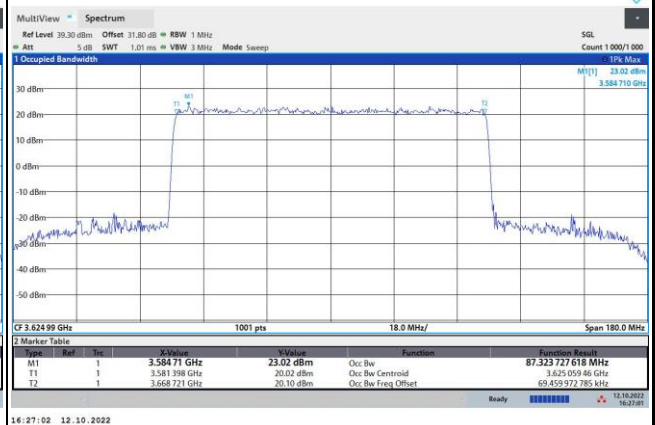

256QAM

FR1 n48 / 90MHz / Middle Channel / 99%OBW

QPSK

16QAM

64QAM

256QAM

FR1 n48 / 100MHz / Middle Channel / 99%OBW

QPSK