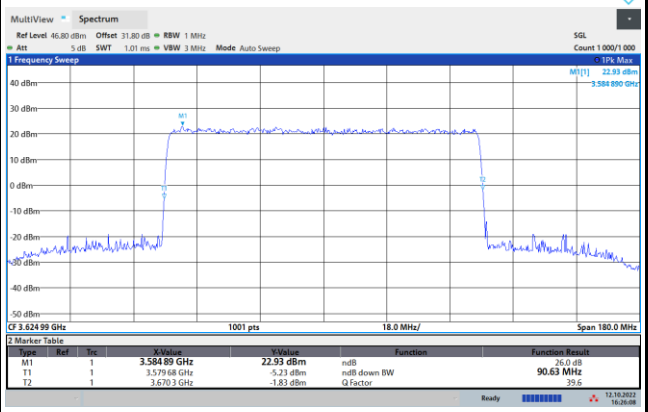

64QAM

256QAM