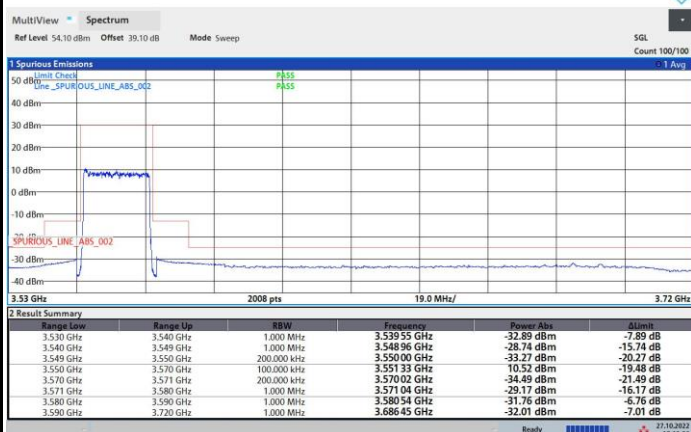

64QAM

256QAM

17:12:39 27.10.2022

16:51:57 26.10.2022