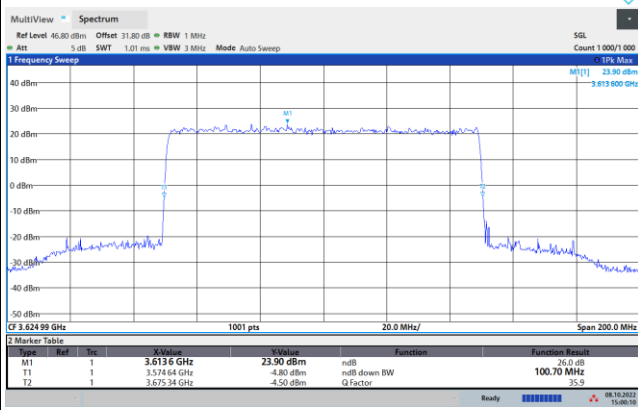

64QAM

256QAM

FR1 n48 / 100MHz / Middle Channel / 26dB BW

QPSK

16QAM

64QAM

256QAM