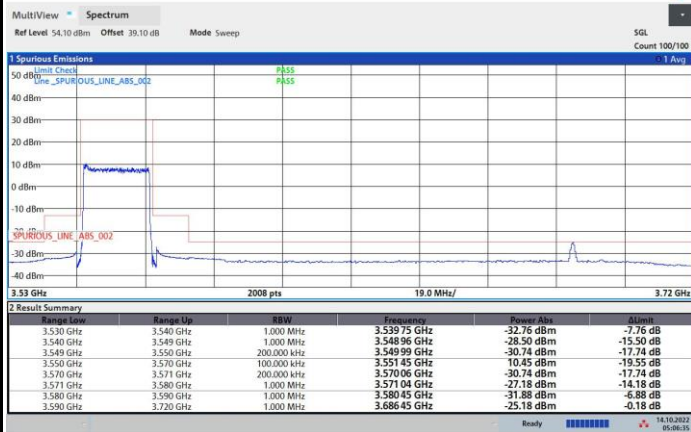

16QAM

64QAM

256QAM

FR1 n48 / 20MHz / Lowest Channel / MASK

QPSK

16QAM

05:06:35 14.10.2022

04:44:32 01.11.2022