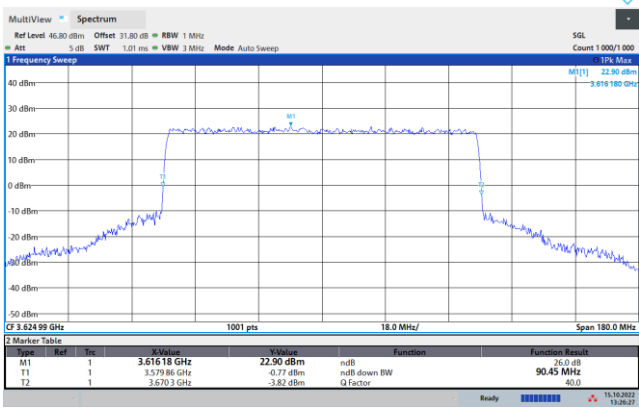

64QAM

256QAM