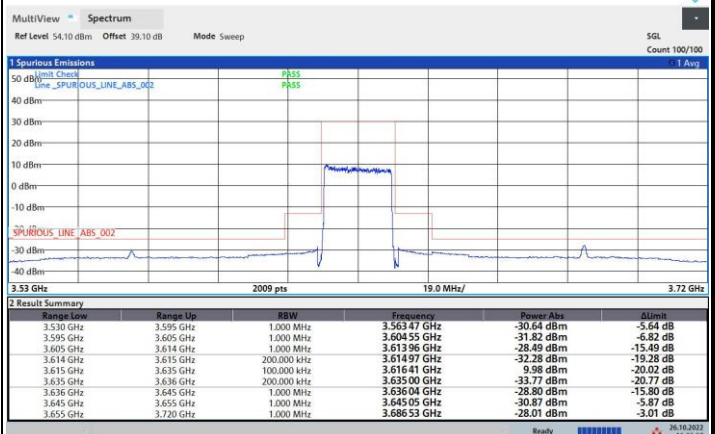

64QAM

256QAM

10:10:04 30.10.2022

16:33:57 26.10.2022