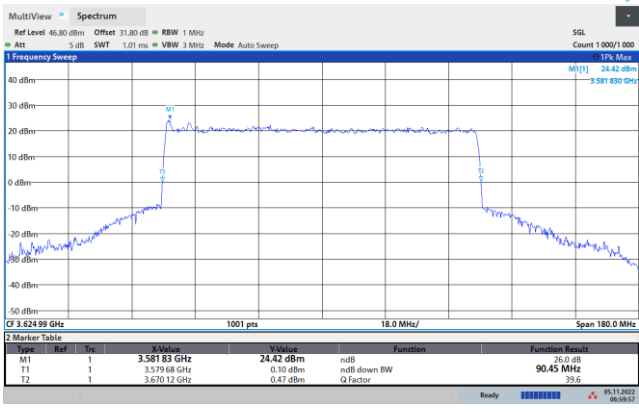

FR1 n48 / 80MHz / Middle Channel / 26dB BW

QPSK

16QAM

64QAM

256QAM

FR1 n48 / 90MHz / Middle Channel / 26dB BW

QPSK

16QAM