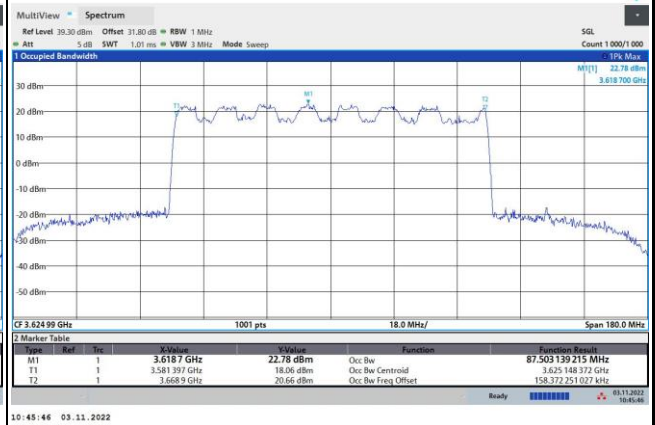

256QAM

FR1 n48 / 90MHz / Middle Channel / 99%OBW

QPSK

16QAM

64QAM

256QAM

FR1 n48 / 100MHz / Middle Channel / 99%OBW

QPSK