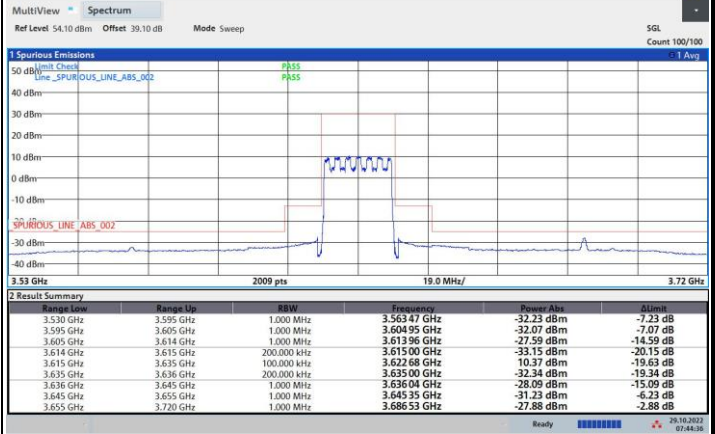

64QAM

256QAM

17:12:39 27.10.2022

16:51:57 26.10.2022

FR1 n48 / 20MHz / Middle Channel / MASK

QPSK

16QAM

08:01:19 13.10.2022