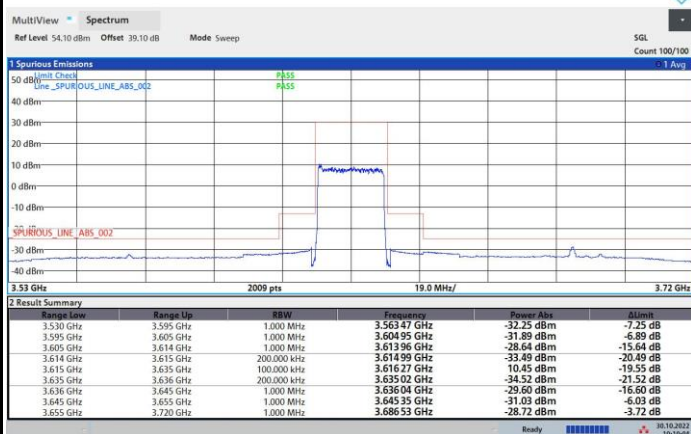

64QAM

256QAM

10:10:04 30.10.2022

16:33:57 26.10.2022