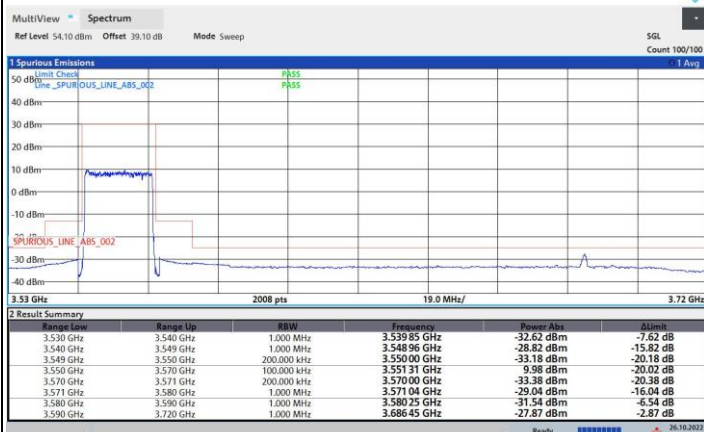

64QAM

256QAM

17:12:39 27.10.2022

16:51:57 26.10.2022