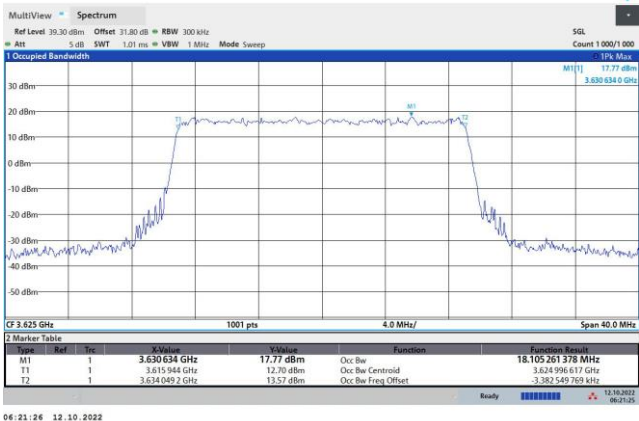

FR1 n48 / 20MHz / Middle Channel / 99%OBW

QPSK

16QAM