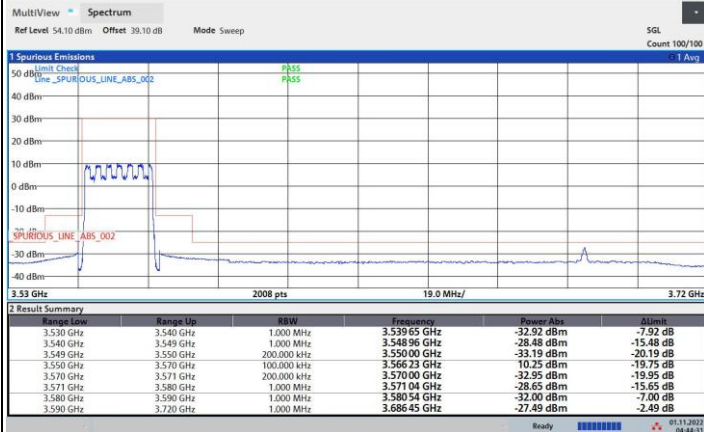

16QAM

64QAM

256QAM

FR1 n48 / 20MHz / Lowest Channel / MASK

QPSK

16QAM

05:06:35 14.10.2022

04:44:32 01.11.2022