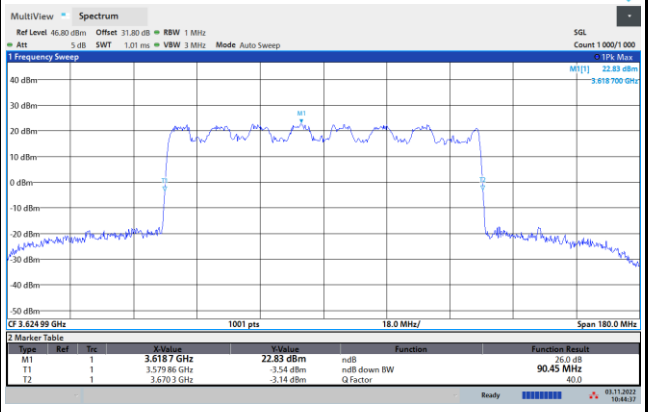

FR1 n48 / 80MHz / Middle Channel / 26dB BW

QPSK

16QAM

64QAM

256QAM

FR1 n48 / 90MHz / Middle Channel / 26dB BW

QPSK

16QAM