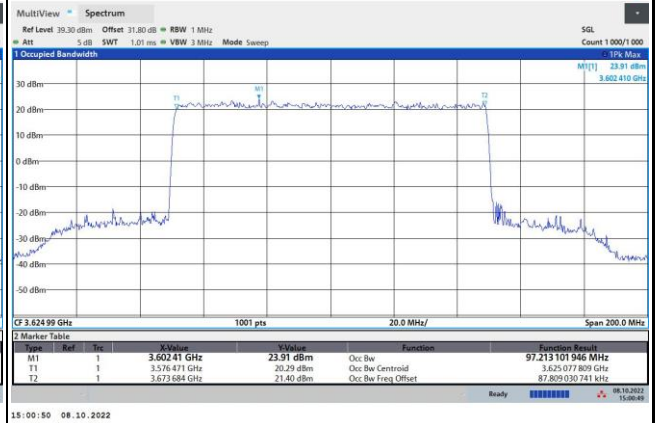

64QAM

256QAM