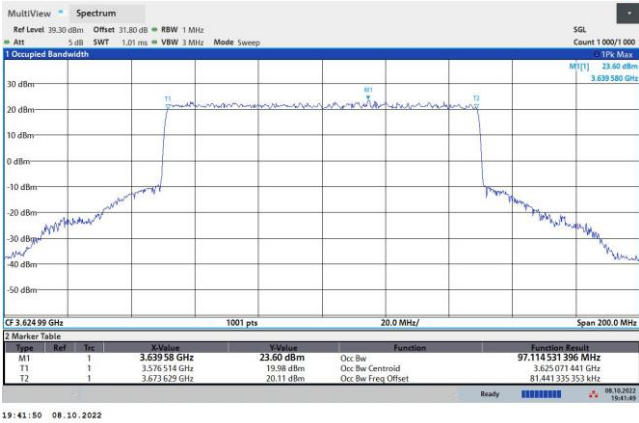

64QAM

256QAM