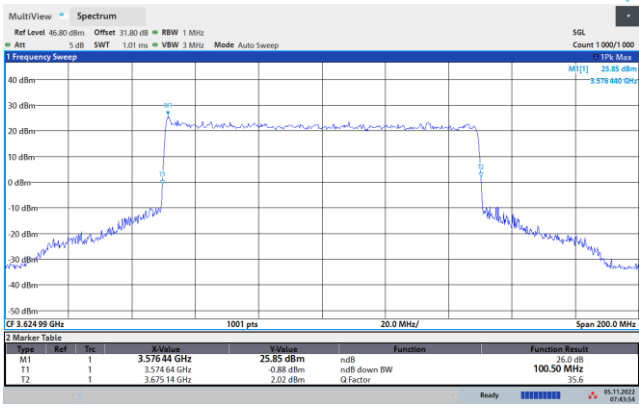

64QAM

256QAM

FR1 n48 / 100MHz / Middle Channel / 26dB BW

QPSK

16QAM

64QAM

256QAM