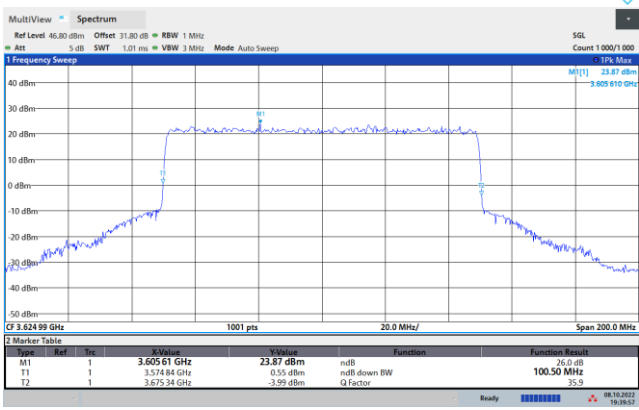

64QAM

256QAM

FR1 n48 / 100MHz / Middle Channel / 26dB BW

QPSK

16QAM

64QAM

256QAM