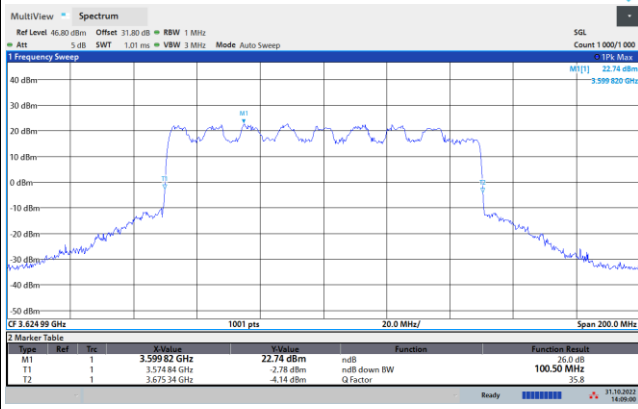

64QAM

256QAM

FR1 n48 / 100MHz / Middle Channel / 26dB BW

QPSK

16QAM

64QAM

256QAM