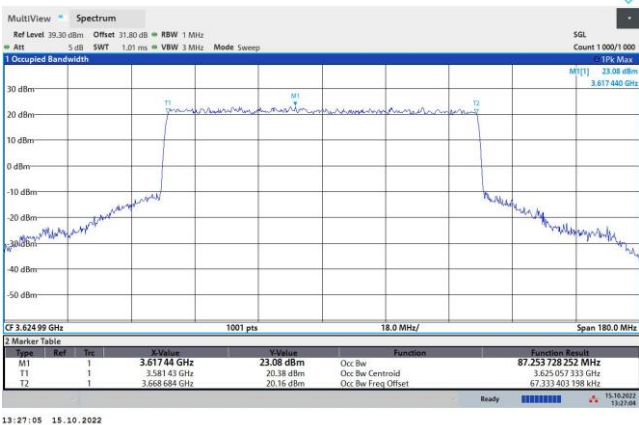

256QAM

FR1 n48 / 90MHz / Middle Channel / 99%OBW

QPSK

16QAM

64QAM

256QAM

FR1 n48 / 100MHz / Middle Channel / 99%OBW

QPSK