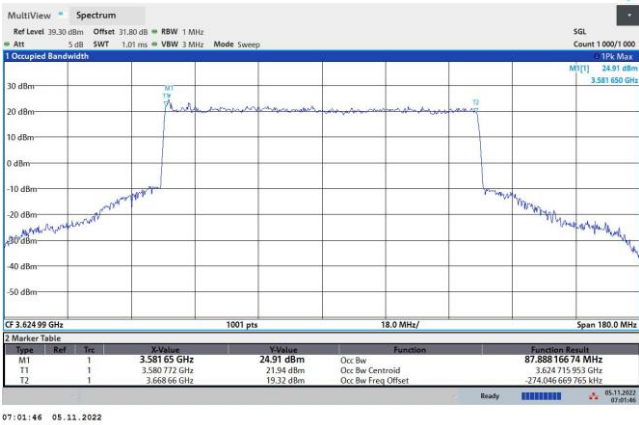

256QAM

FR1 n48 / 90MHz / Middle Channel / 99%OBW

QPSK

16QAM

64QAM

256QAM

FR1 n48 / 100MHz / Middle Channel / 99%OBW

QPSK