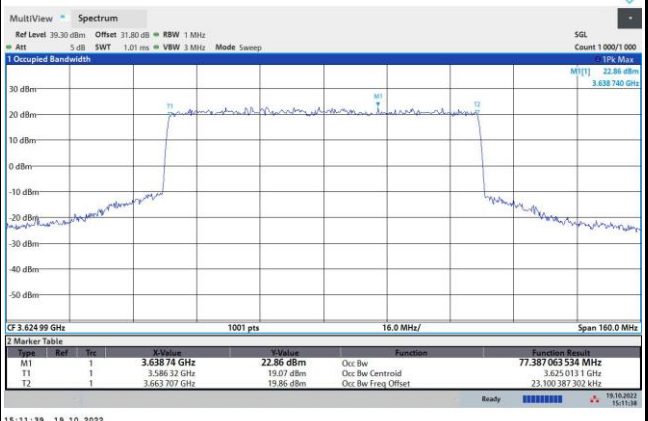

64QAM

256QAM