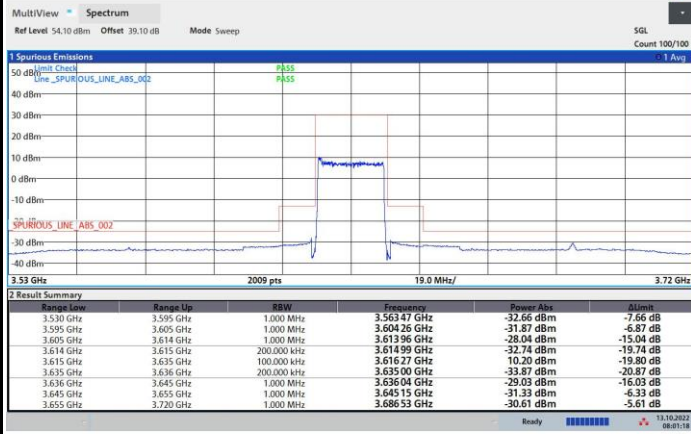

64QAM

256QAM

17:12:39 27.10.2022

16:51:57 26.10.2022

FR1 n48 / 20MHz / Middle Channel / MASK

QPSK

16QAM

08:01:19 13.10.2022