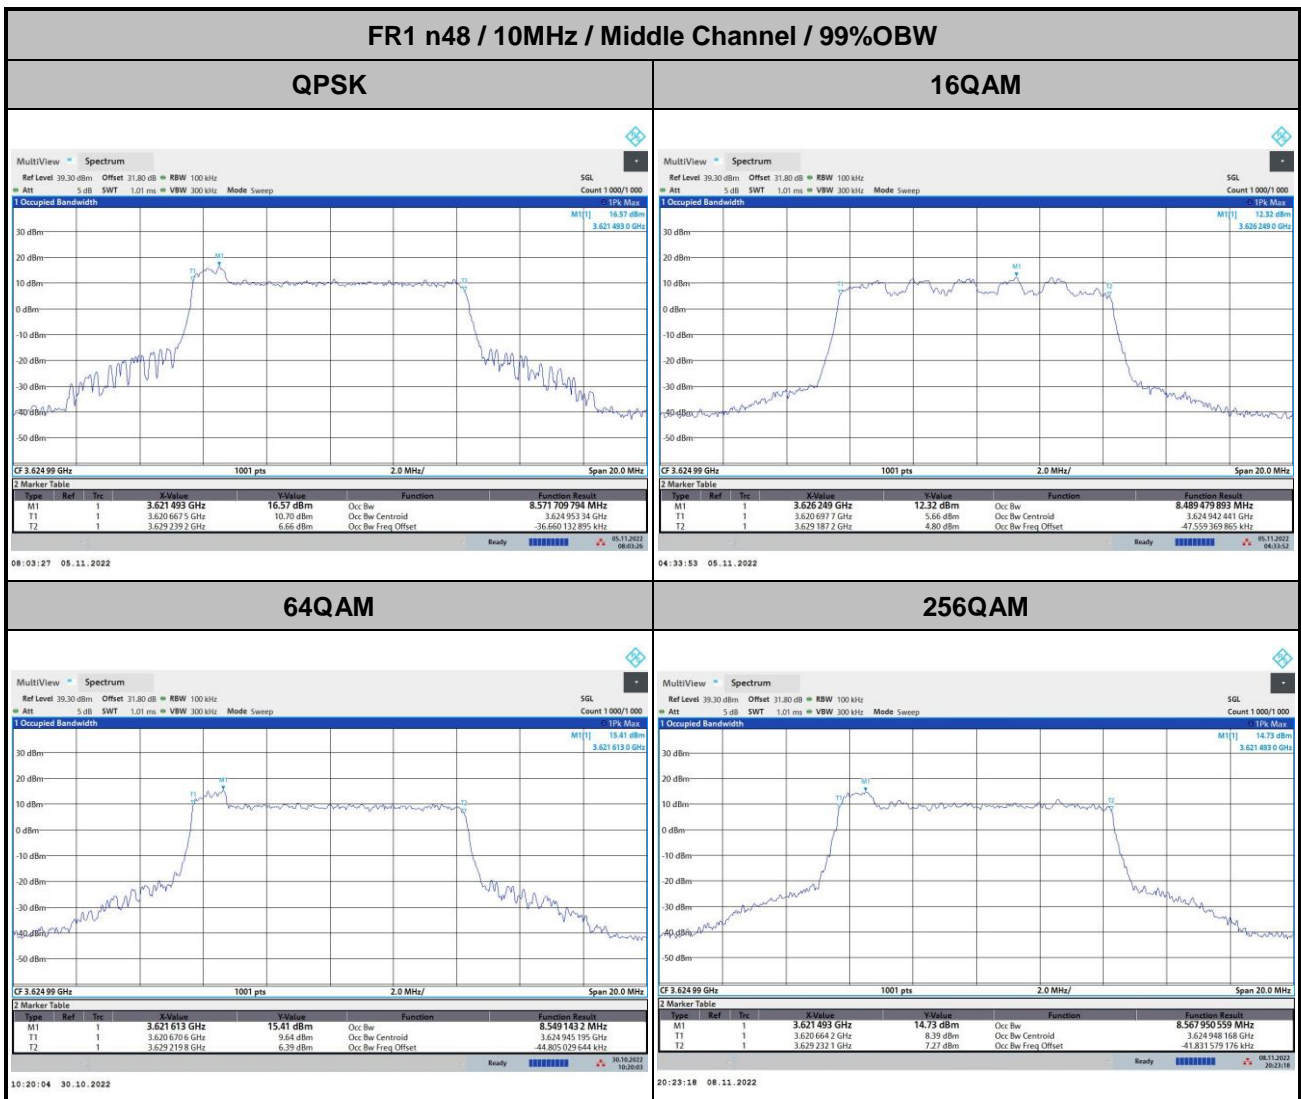

# Occupied Bandwidth

Mode	FR1 n48 : 99%OBW (MHz)							
	10MHz		20MHz		40MHz		50MHz	
Mod.	QPSK	16QAM	QPSK	16QAM	QPSK	16QAM	QPSK	16QAM
Middle CH	8.57	8.48	18.10	18.32	38.32	38.12	47.81	47.54
Mod.	64QAM	256QAM	64QAM	256QAM	64QAM	256QAM	64QAM	256QAM
Middle CH	8.54	8.56	18.27	18.23	37.86	37.98	47.39	47.48
BW	60MHz		80MHz		90MHz		100MHz	
Mod.	QPSK	16QAM	QPSK	16QAM	QPSK	16QAM	QPSK	16QAM
Middle CH	58.12	57.76	77.78	77.57	87.88	87.50	97.73	97.16
Mod.	64QAM	256QAM	64QAM	256QAM	64QAM	256QAM	64QAM	256QAM
Middle CH	57.74	57.73	77.25	77.38	87.25	87.32	97.11	97.21