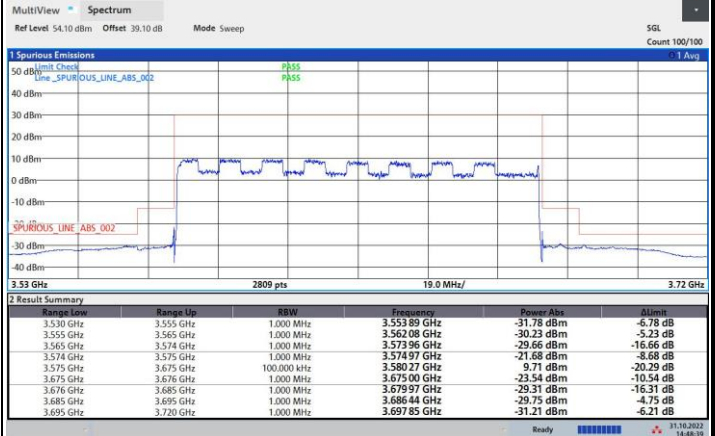

64QAM

256QAM

17:54:35 08.10.2022

16:10:33 08.10.2022

FR1 n48 / 100MHz / Middle Channel / MASK

QPSK

16QAM

64QAM