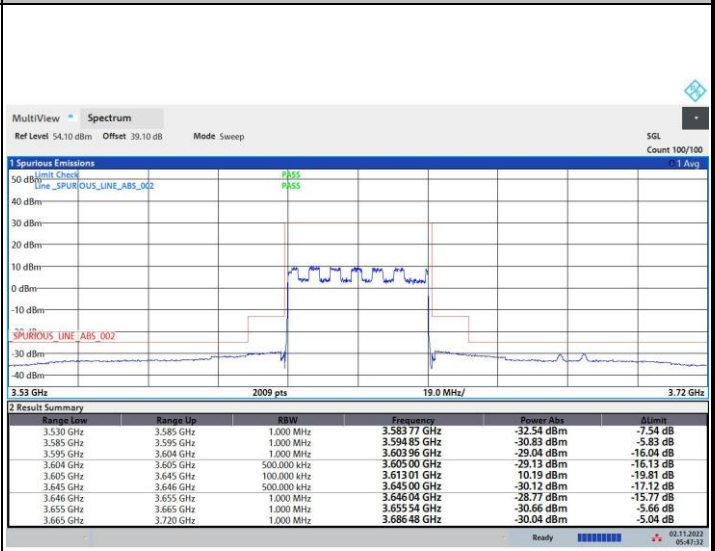

FR1 n48 / 40MHz / Middle Channel / MASK

QPSK

16QAM

07:42:04 14.10.2022

05:47:32 02.11.2022