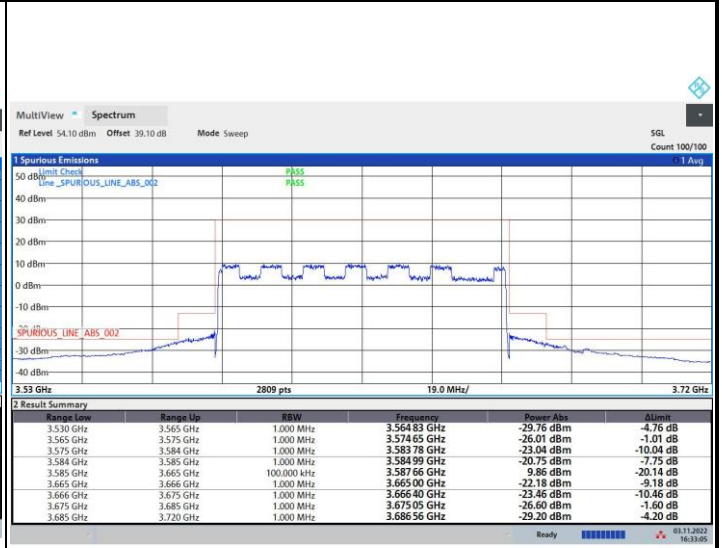

15:53:58 15.10.2022

17:07:01 18.10.2022

FR1 n48 / 80MHz / Middle Channel / MASK

QPSK

16QAM

06:47:18 21.10.2022

16:33:06 03.11.2022

64QAM