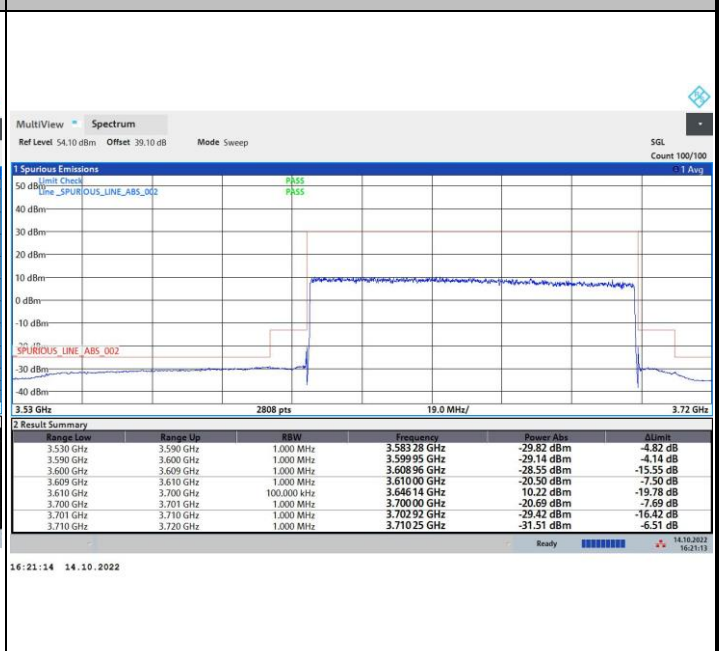

64QAM

256QAM