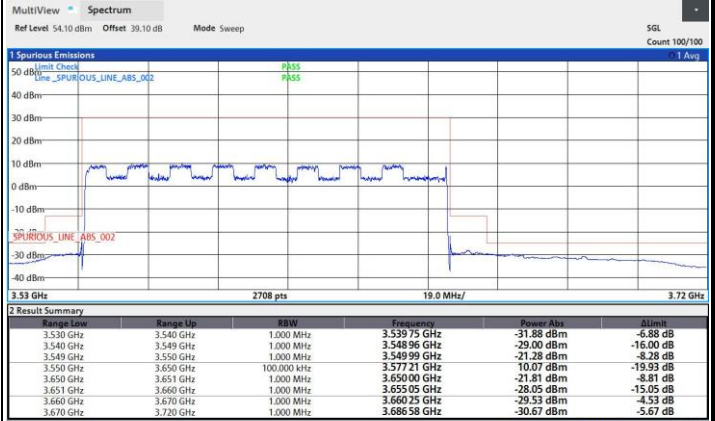

16QAM

64QAM

256QAM

FR1 n48 / 100MHz / Lowest Channel / MASK

QPSK

16QAM

11:50:21 08.11.2022

16:52:13 31.10.2022