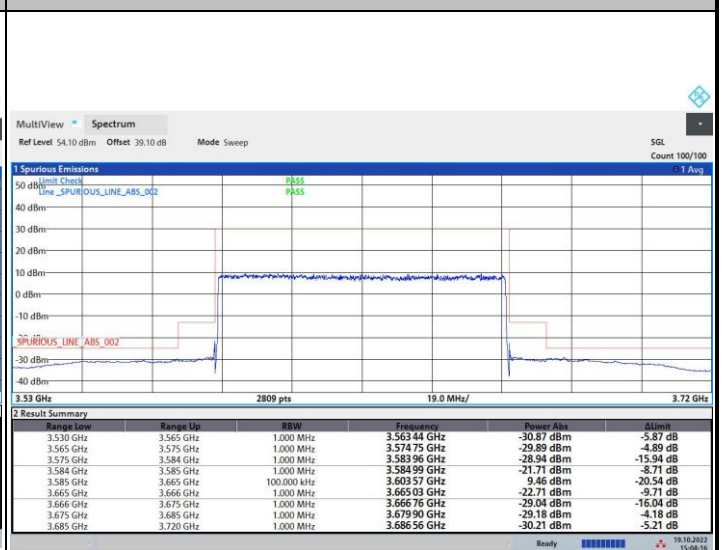

64QAM

256QAM

17:52:56 15.10.2022

15:04:16 19.10.2022