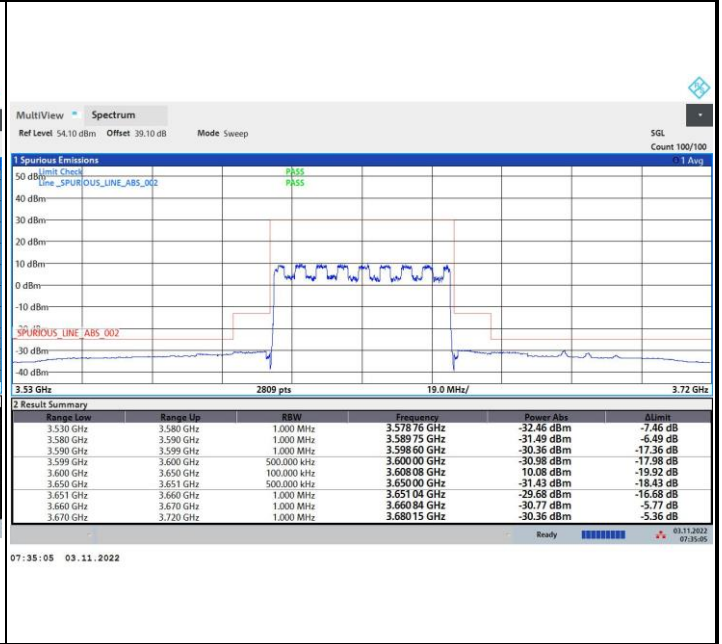

QPSK

16QAM

64QAM

256QAM

FR1 n48 / 50MHz / Middle Channel / MASK

QPSK

16QAM

64QAM