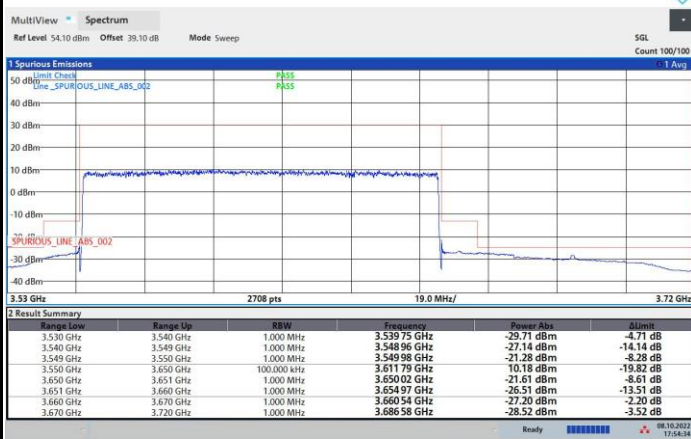

64QAM

256QAM

17:54:35 08.10.2022

16:10:33 08.10.2022