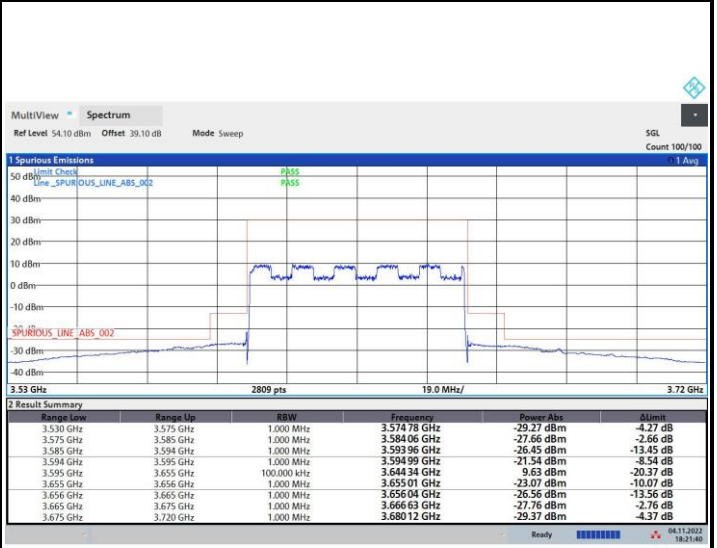

FR1 n48 / 60MHz / Middle Channel / MASK

QPSK

16QAM