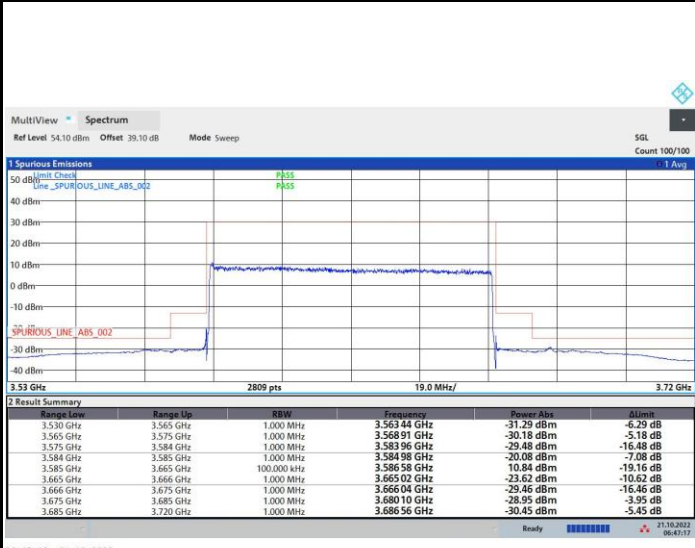

15:53:58 15.10.2022

17:07:01 18.10.2022

FR1 n48 / 80MHz / Middle Channel / MASK

QPSK

16QAM

06:47:18 21.10.2022

16:33:06 03.11.2022

64QAM