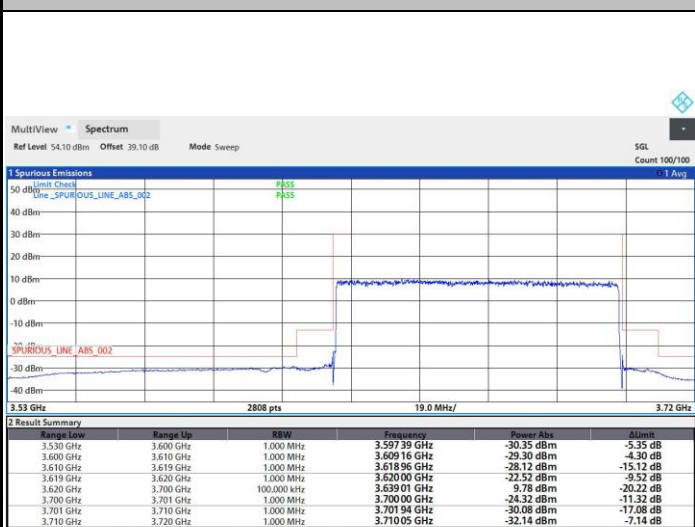

256QAM

17:52:56 15.10.2022

15:04:16 19.10.2022

FR1 n48 / 80MHz / Highest Channel / MASK

QPSK

16QAM

64QAM

256QAM