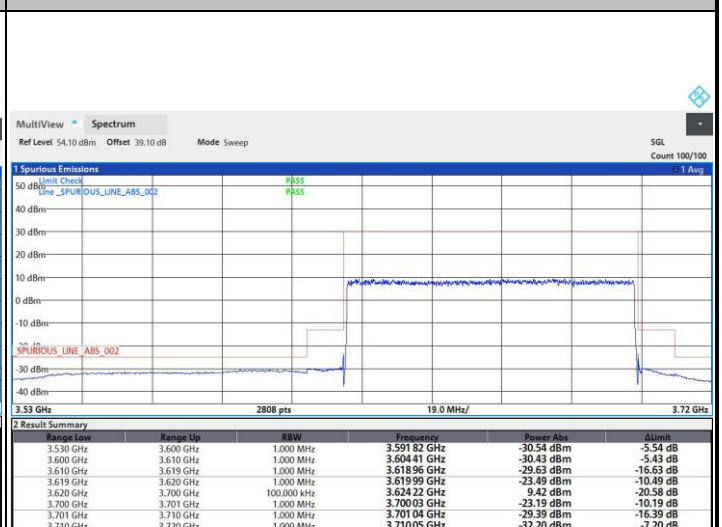

256QAM

17:52:56 15.10.2022

15:04:16 19.10.2022

FR1 n48 / 80MHz / Highest Channel / MASK

QPSK

16QAM

64QAM

256QAM