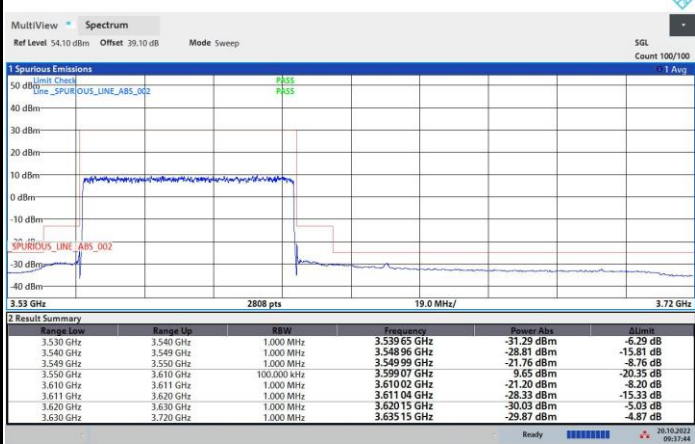

16QAM

05:33:44 20.10.2022

14:20:19 04.11.2022

64QAM

256QAM

09:37:44 20.10.2022

13:53:55 20.10.2022

FR1 n48 / 60MHz / Middle Channel / MASK