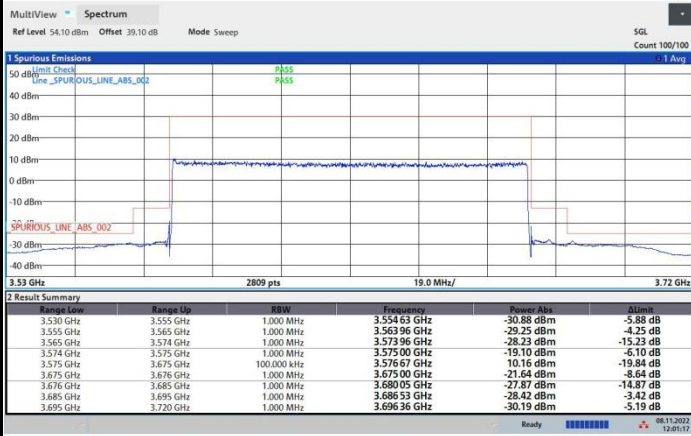

64QAM

256QAM

17:54:35 08.10.2022

16:10:33 08.10.2022

FR1 n48 / 100MHz / Middle Channel / MASK

QPSK

16QAM

64QAM