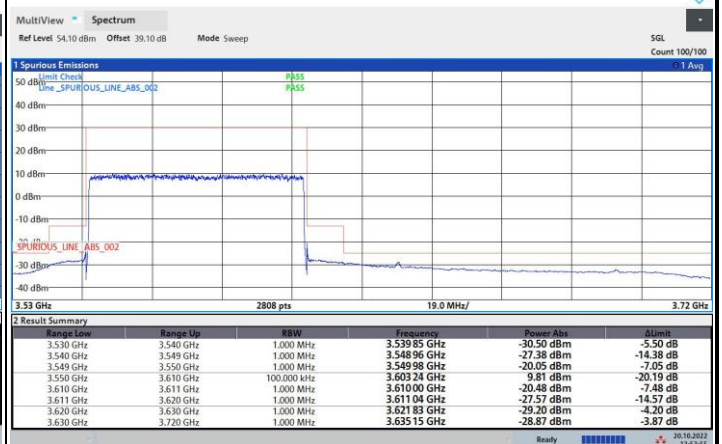

16QAM

05:33:44 20.10.2022

14:20:19 04.11.2022

64QAM

256QAM

09:37:44 20.10.2022

13:53:55 20.10.2022

FR1 n48 / 60MHz / Middle Channel / MASK