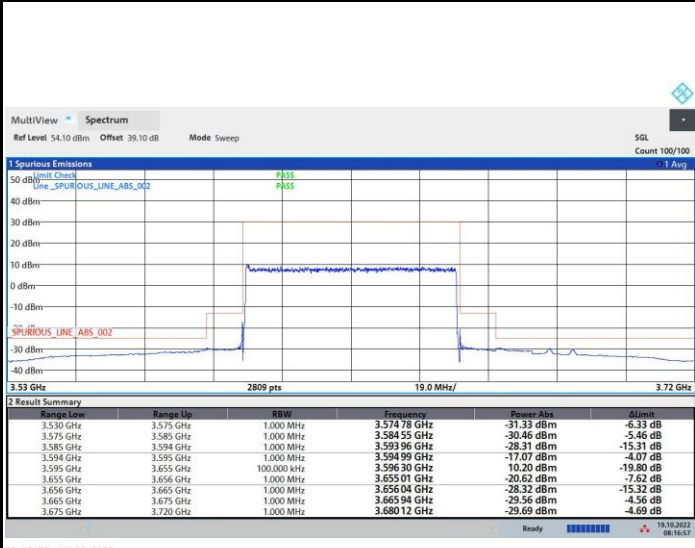

FR1 n48 / 60MHz / Middle Channel / MASK

QPSK

16QAM