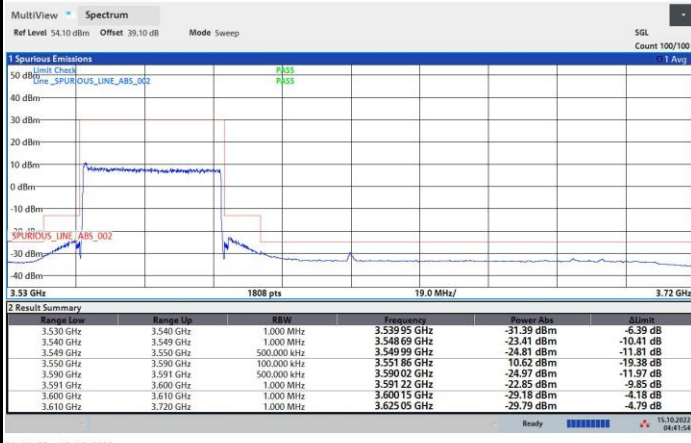

FR1 n48 / 40MHz / Lowest Channel / MASK

QPSK

16QAM

04:41:55 15.10.2022

07:35:43 02.11.2022

64QAM

256QAM

19:43:15 22.10.2022