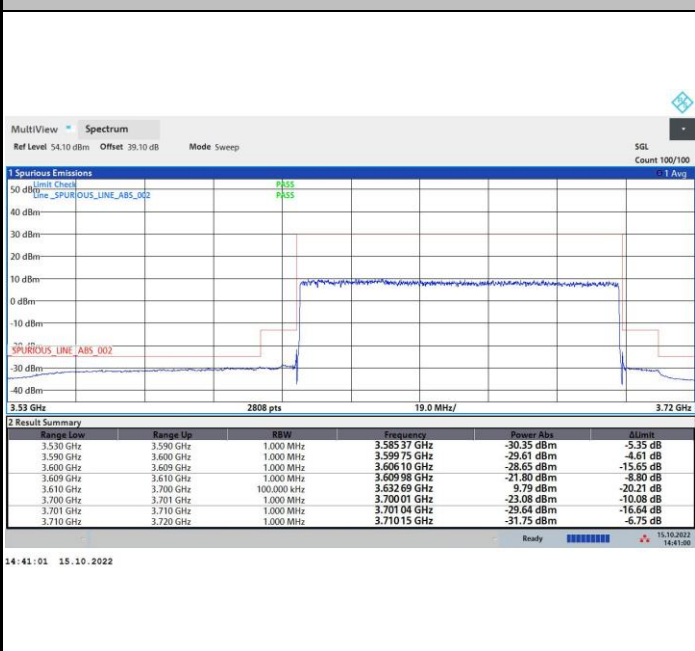

64QAM

256QAM