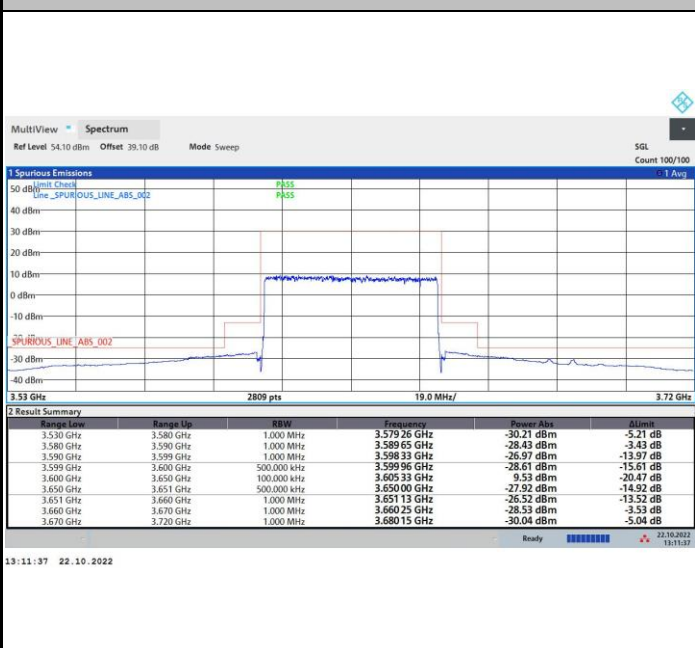

64QAM

256QAM