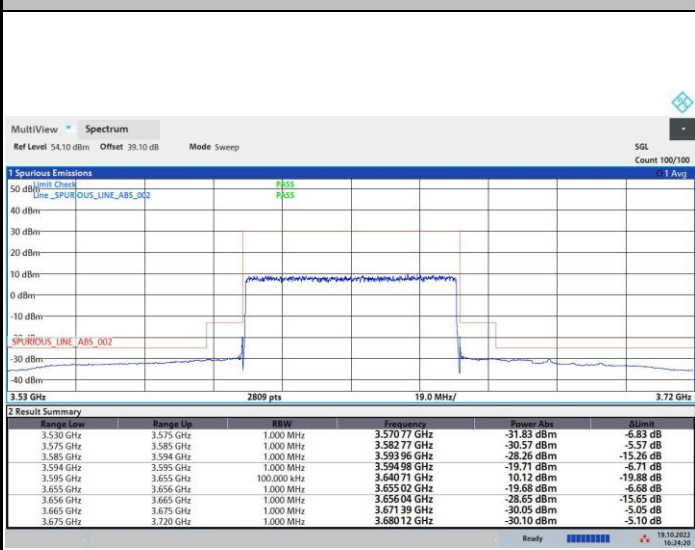

64QAM

256QAM