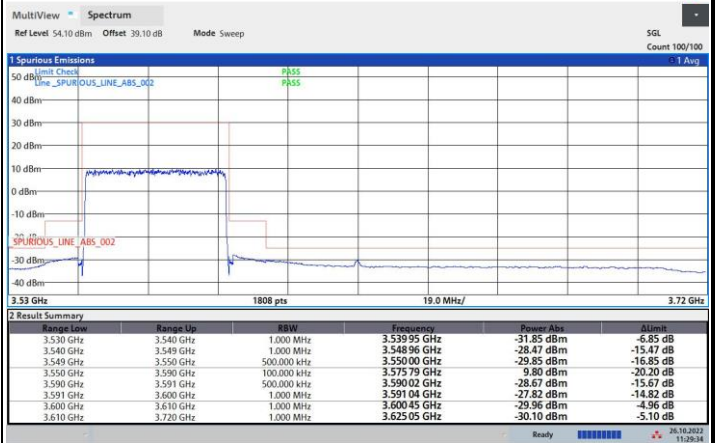

FR1 n48 / 40MHz / Lowest Channel / MASK

QPSK

16QAM

04:41:55 15.10.2022

07:35:43 02.11.2022

64QAM

256QAM

19:43:15 22.10.2022