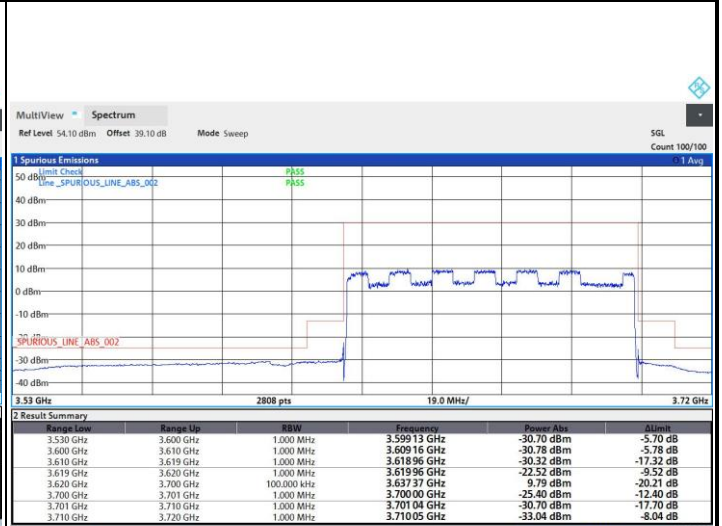

256QAM

17:52:56 15.10.2022

15:04:16 19.10.2022

FR1 n48 / 80MHz / Highest Channel / MASK

QPSK

16QAM

64QAM

256QAM