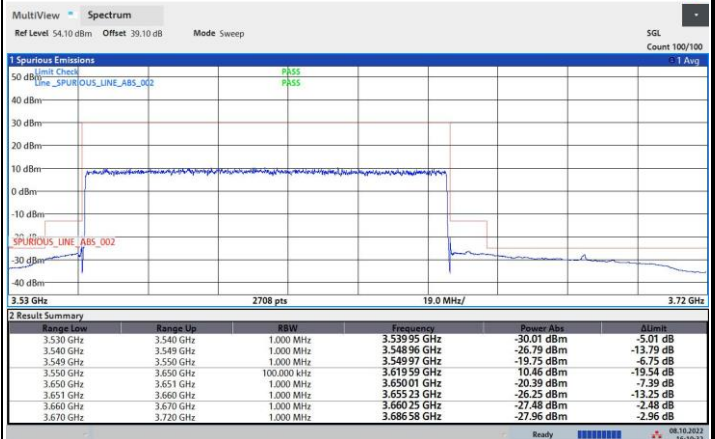

64QAM

256QAM

17:54:35 08.10.2022

16:10:33 08.10.2022