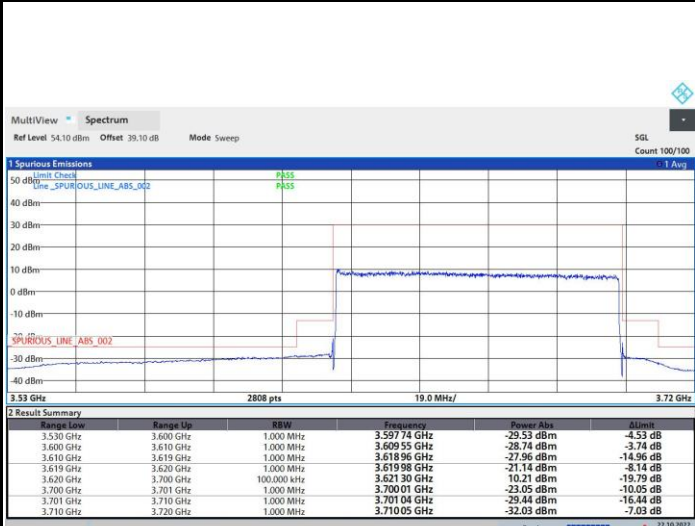

256QAM

17:52:56 15.10.2022

15:04:16 19.10.2022

FR1 n48 / 80MHz / Highest Channel / MASK

QPSK

16QAM

64QAM

256QAM