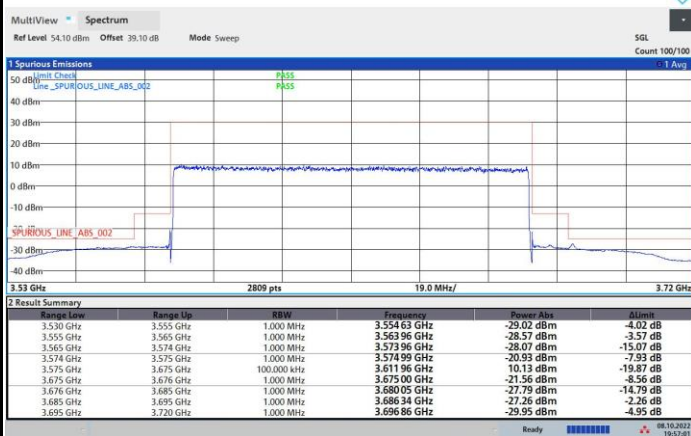

64QAM

256QAM