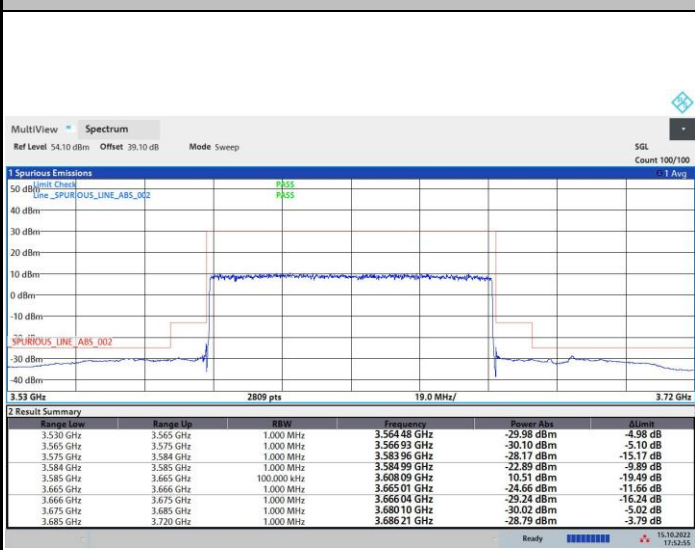

64QAM

256QAM

17:52:56 15.10.2022

15:04:16 19.10.2022