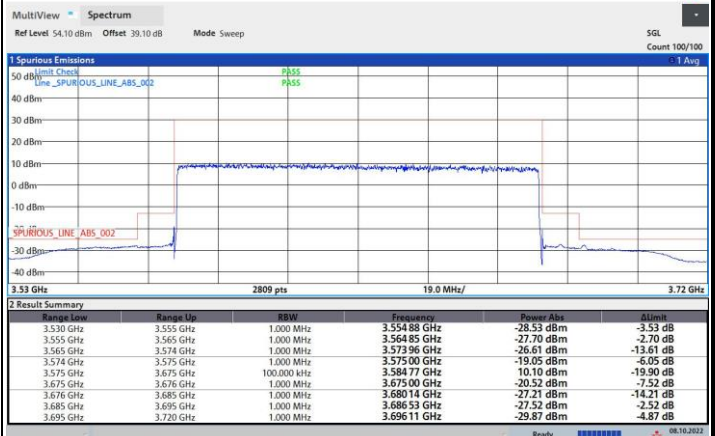

64QAM

256QAM