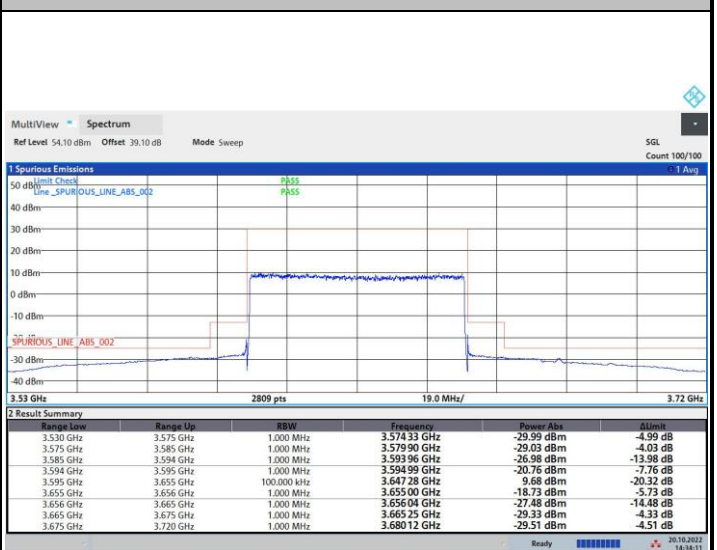

64QAM

256QAM