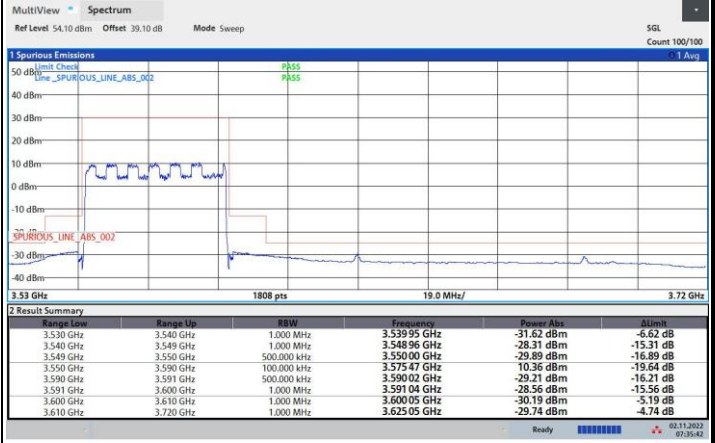

FR1 n48 / 40MHz / Lowest Channel / MASK

QPSK

16QAM

04:41:55 15.10.2022

07:35:43 02.11.2022

64QAM

256QAM

19:43:15 22.10.2022