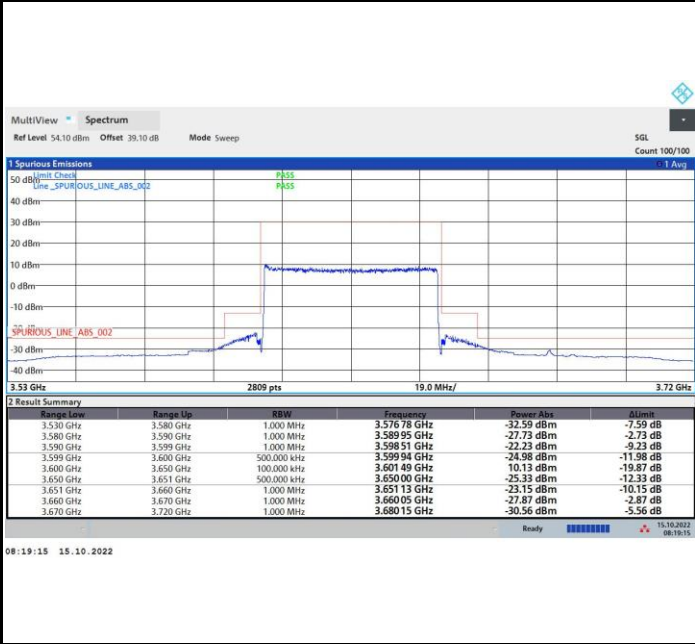

QPSK

16QAM

64QAM

256QAM

FR1 n48 / 50MHz / Middle Channel / MASK

QPSK

16QAM

64QAM