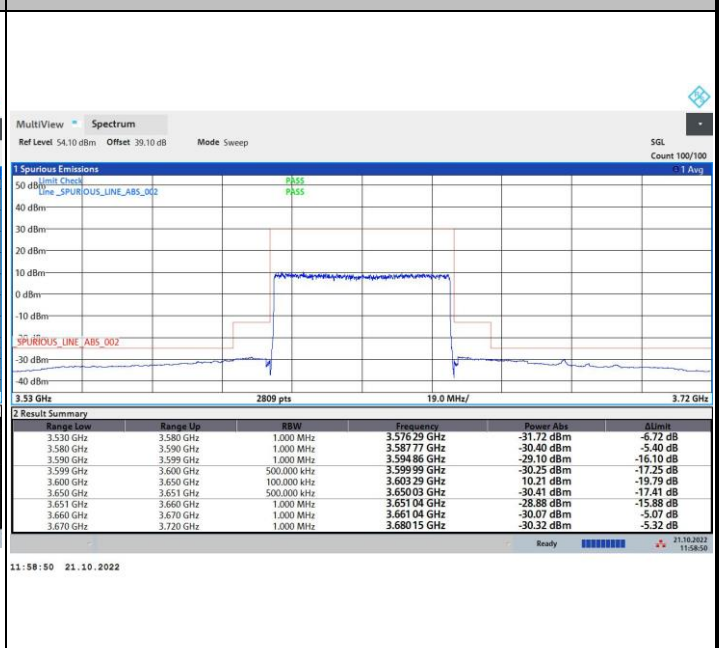

64QAM

256QAM