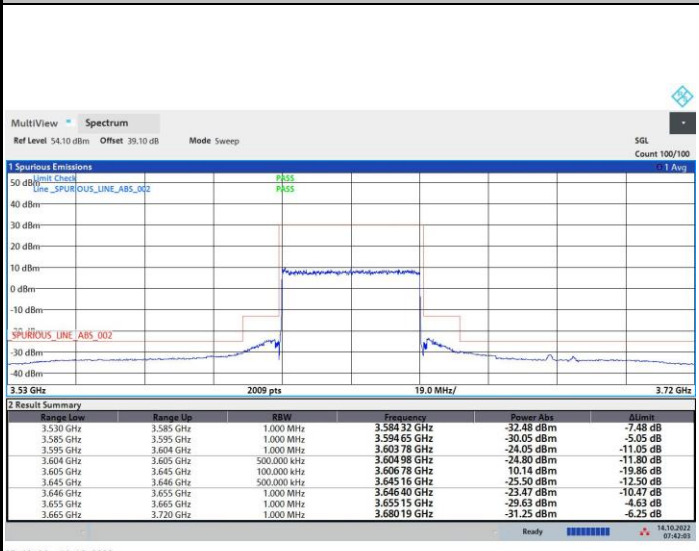

FR1 n48 / 40MHz / Middle Channel / MASK

QPSK

16QAM

07:42:04 14.10.2022

05:47:32 02.11.2022