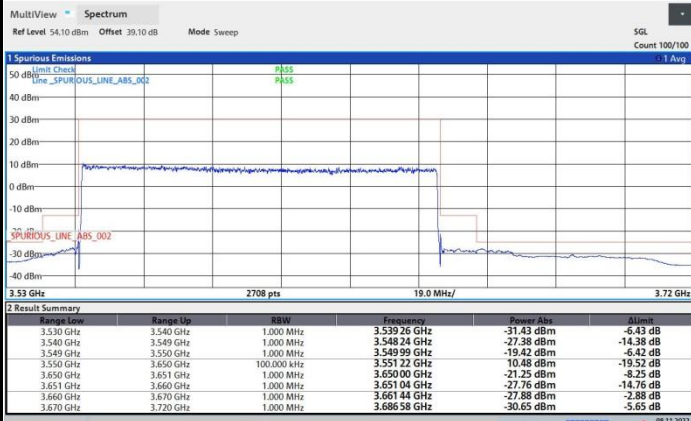

16QAM

64QAM

256QAM

FR1 n48 / 100MHz / Lowest Channel / MASK

QPSK

16QAM

11:50:21 08.11.2022

16:52:13 31.10.2022