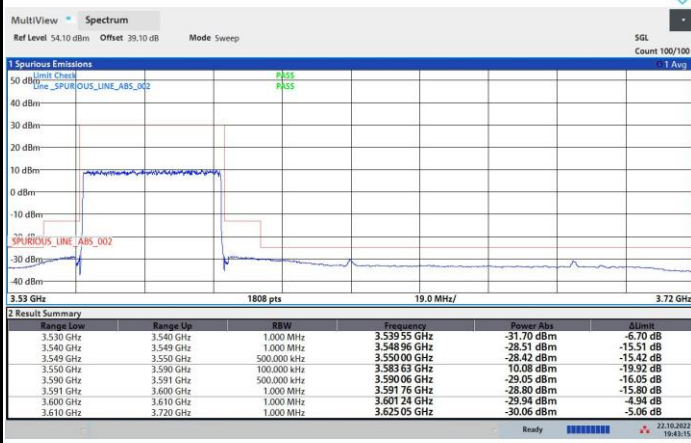

FR1 n48 / 40MHz / Lowest Channel / MASK

QPSK

16QAM

04:41:55 15.10.2022

07:35:43 02.11.2022

64QAM

256QAM

19:43:15 22.10.2022