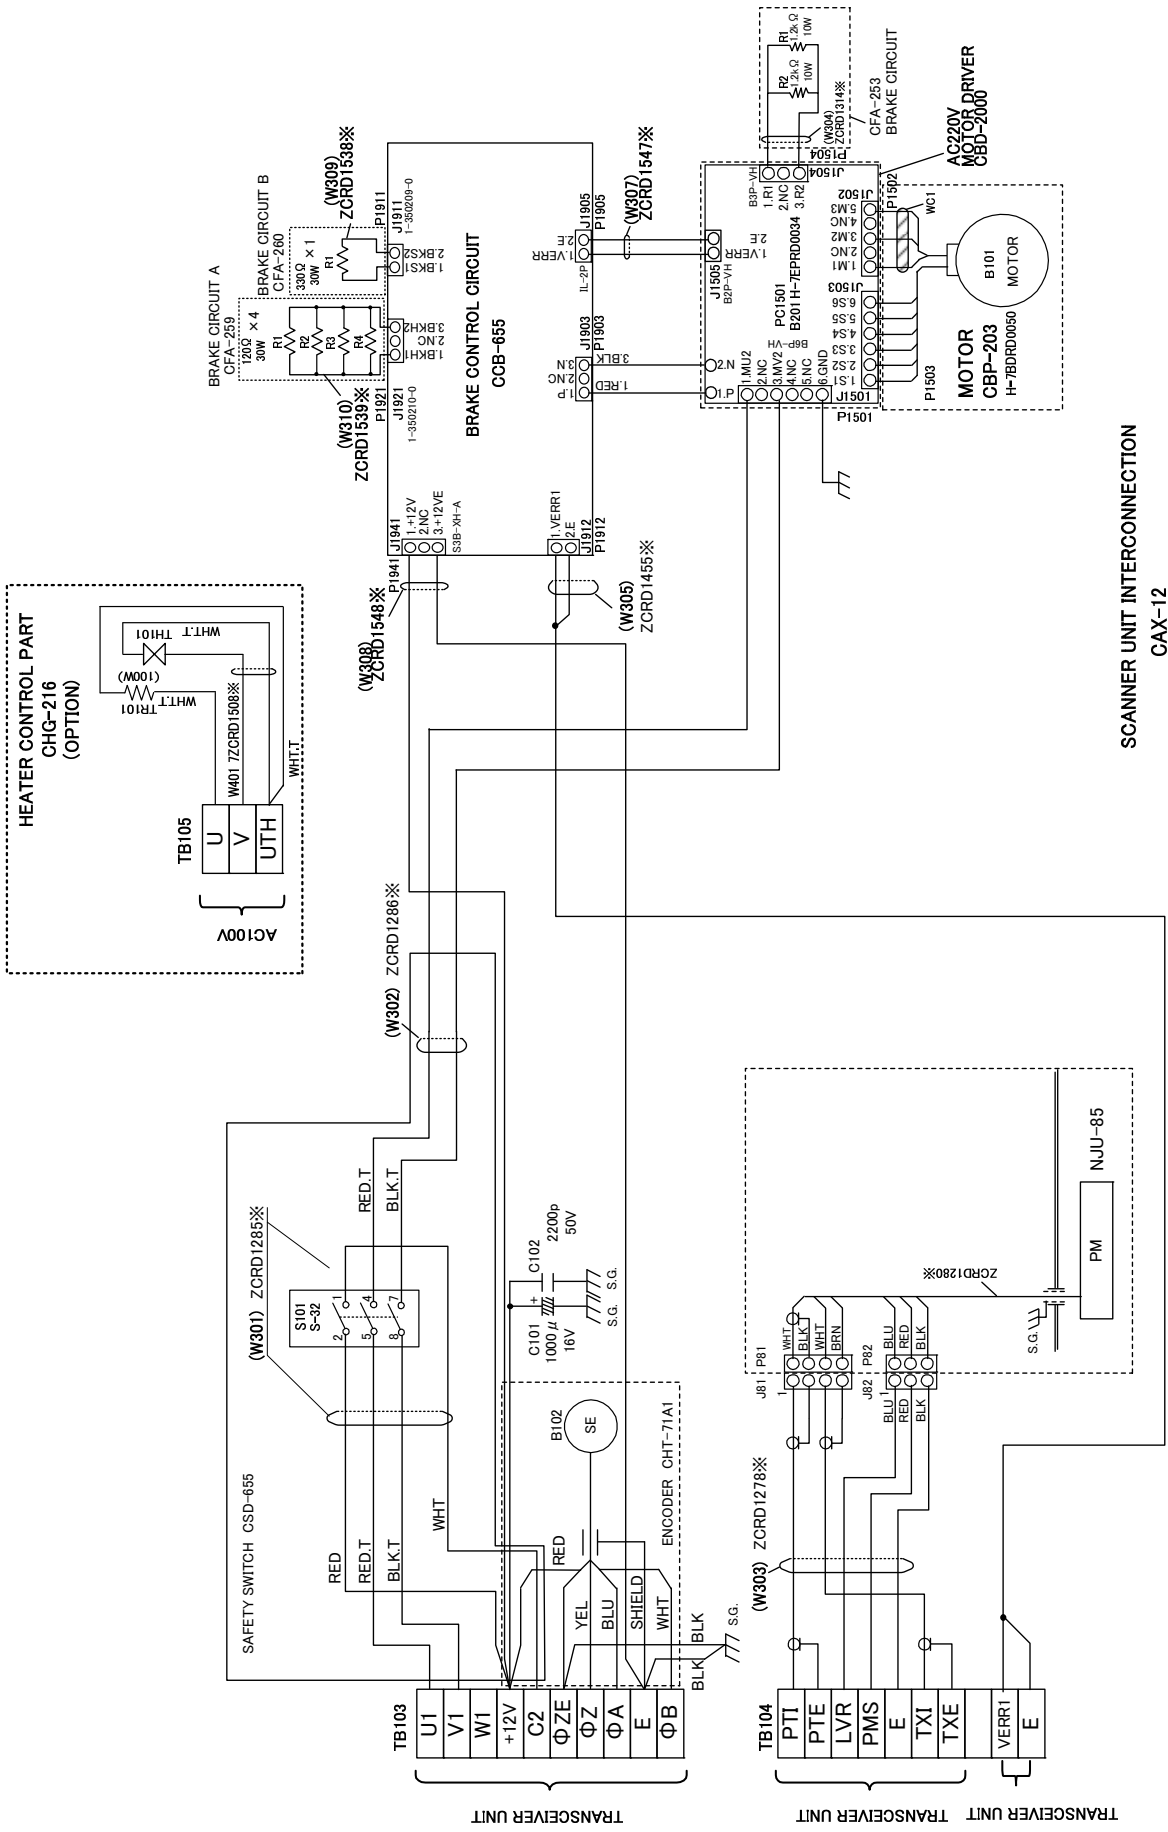

8.3.21 NKE-1130 (AC220V)

NKE-1130PM (AC220V) S30kw, 2ユニット
空中線機内接続図

8.3.22 NKE-1129 (AC110V)

SCANNER UNIT INTERCONNECTION
CAX-12

NKE-1129PM (AC100V) Xハンド, 3ユニット
空中線機内接続図

8.3.23 NKE-1129 (AC220V)

SCANNER UNIT INTERCONNECTION
CAX-12