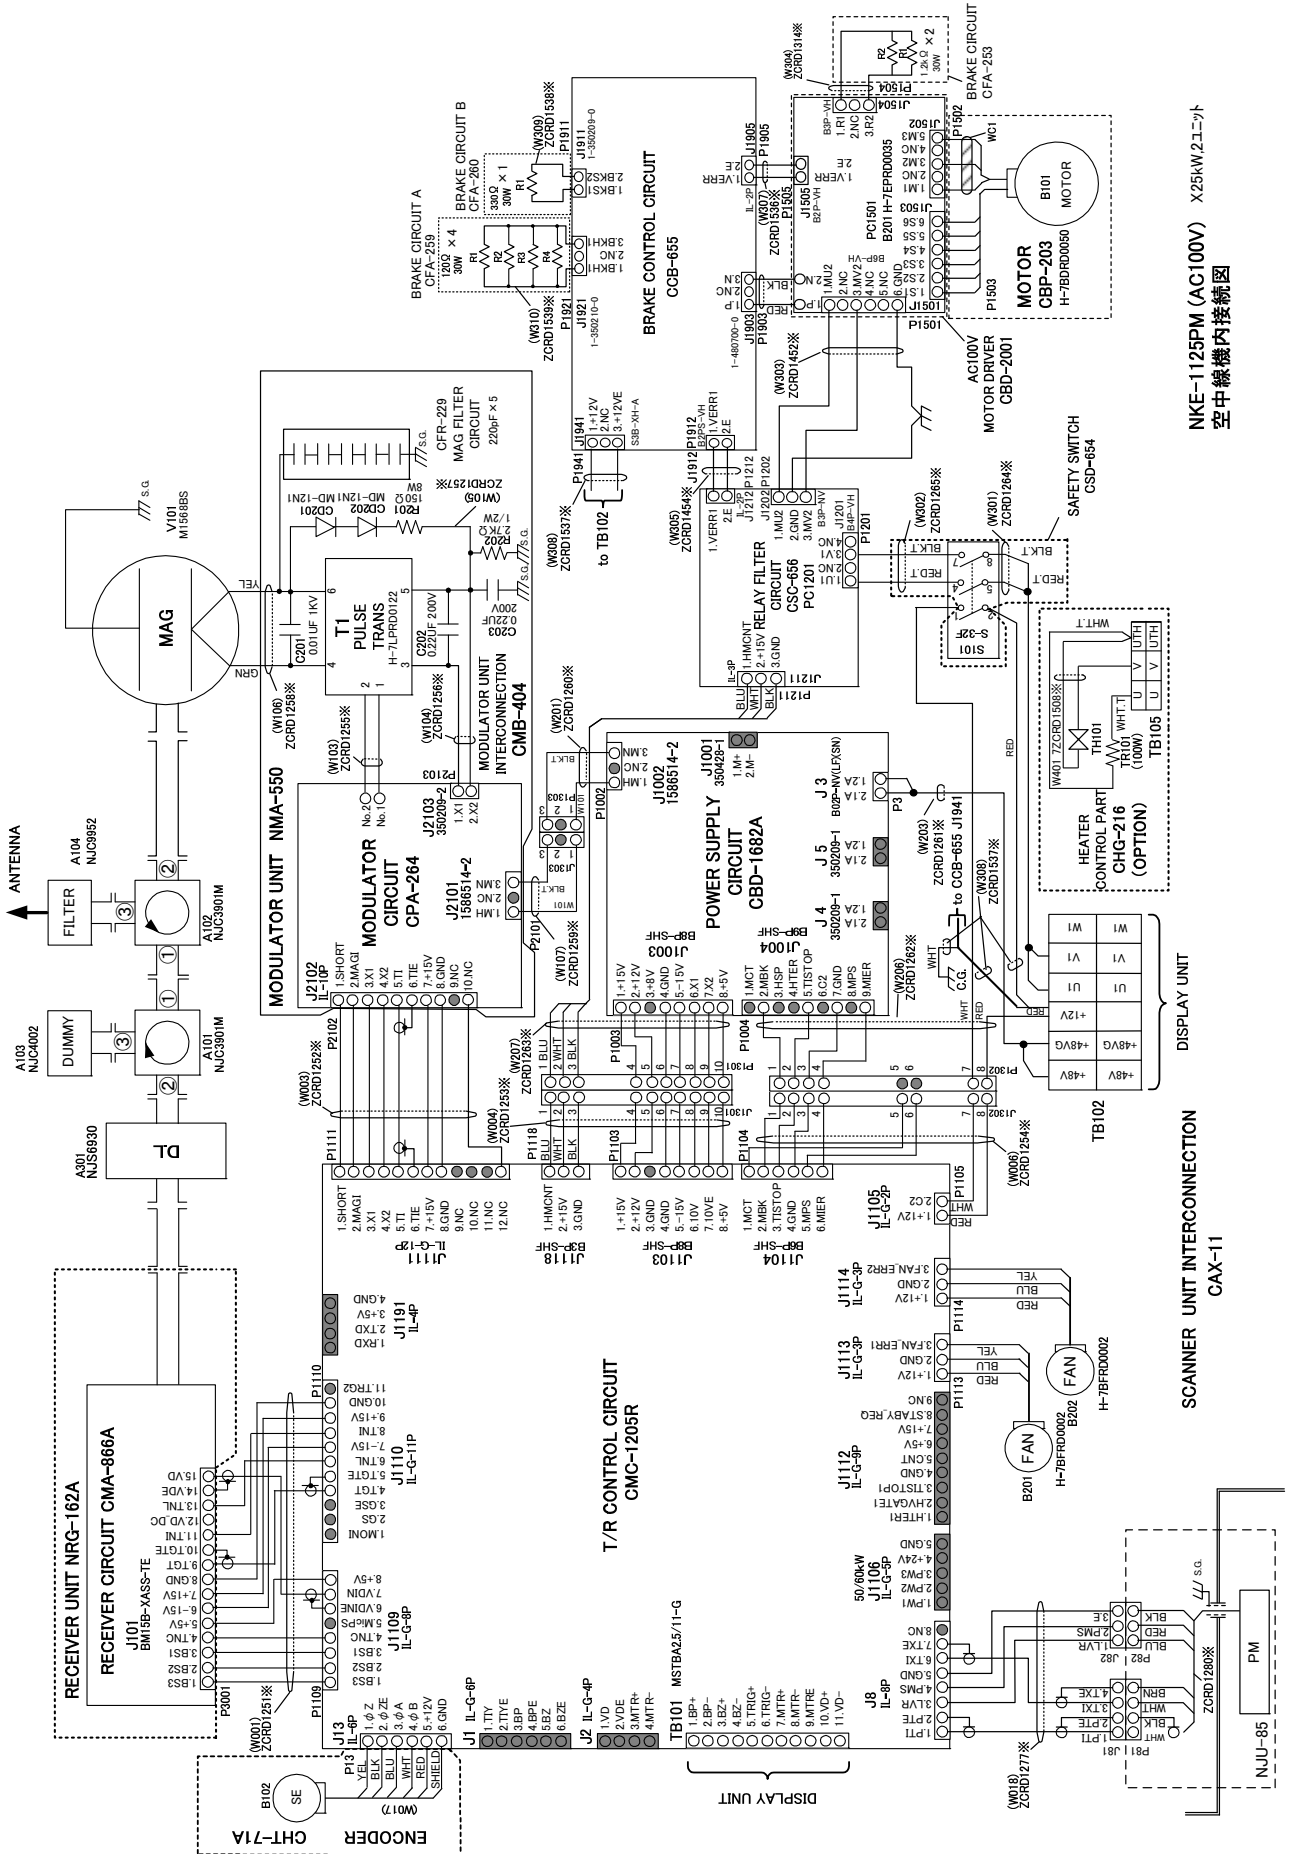

NKE-1129PM (AC220V) ハンド, 3ユニット
空中線機内接続図

8.3.24 NTG-3225

NTG-3225
送受信機機内接続図

(H-7ZCRD###: "##" means specification document No. "##" means revision of the specification document.)

8.3.25 NKE-1125 (AC110V)

NKE-1125PM (AC100V) X25kW(2.2ユ-ト)
空中線機内接線図