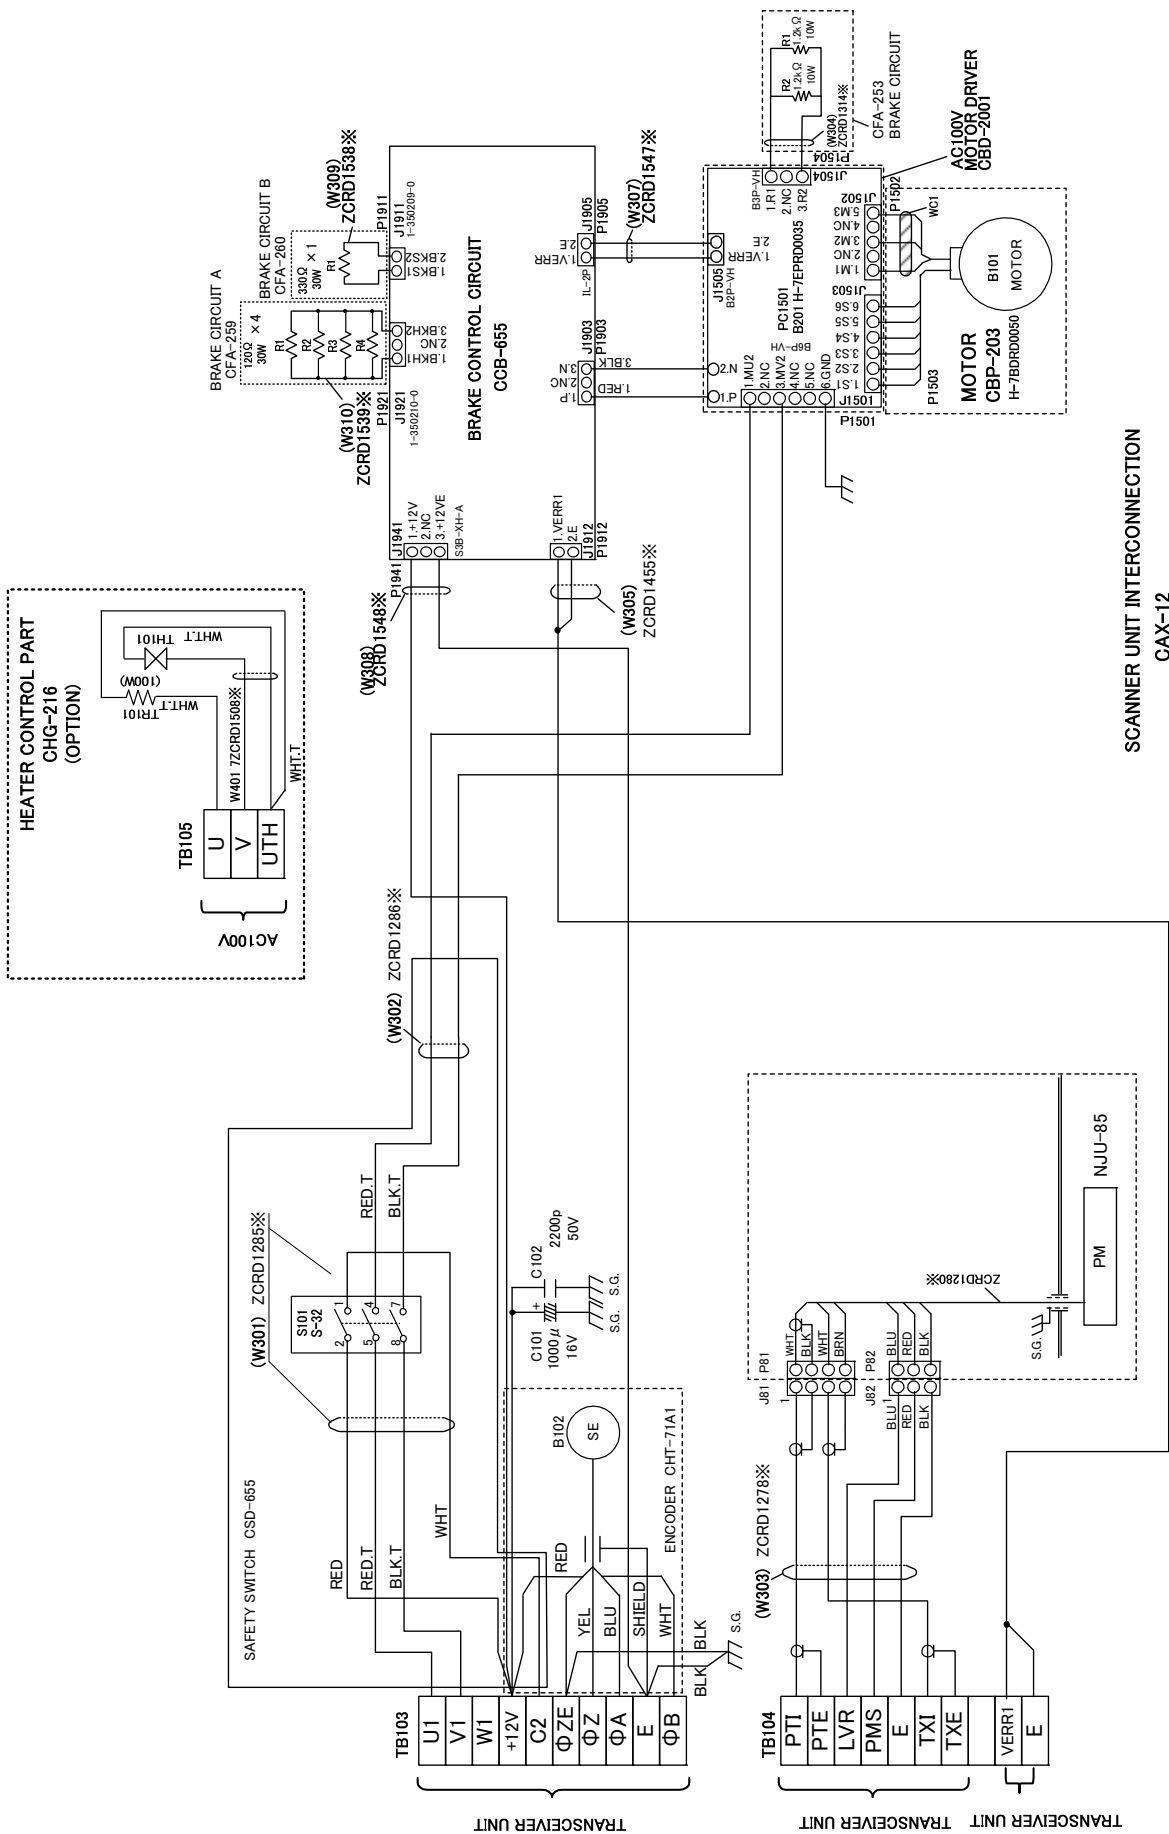

8.3.22 NKE-1129 (AC110V)

SCANNER UNIT INTERCONNECTION
CAX-12

NKE-1129PM (AC100V) Xハンド, 3ユニット
空中線機内接続図