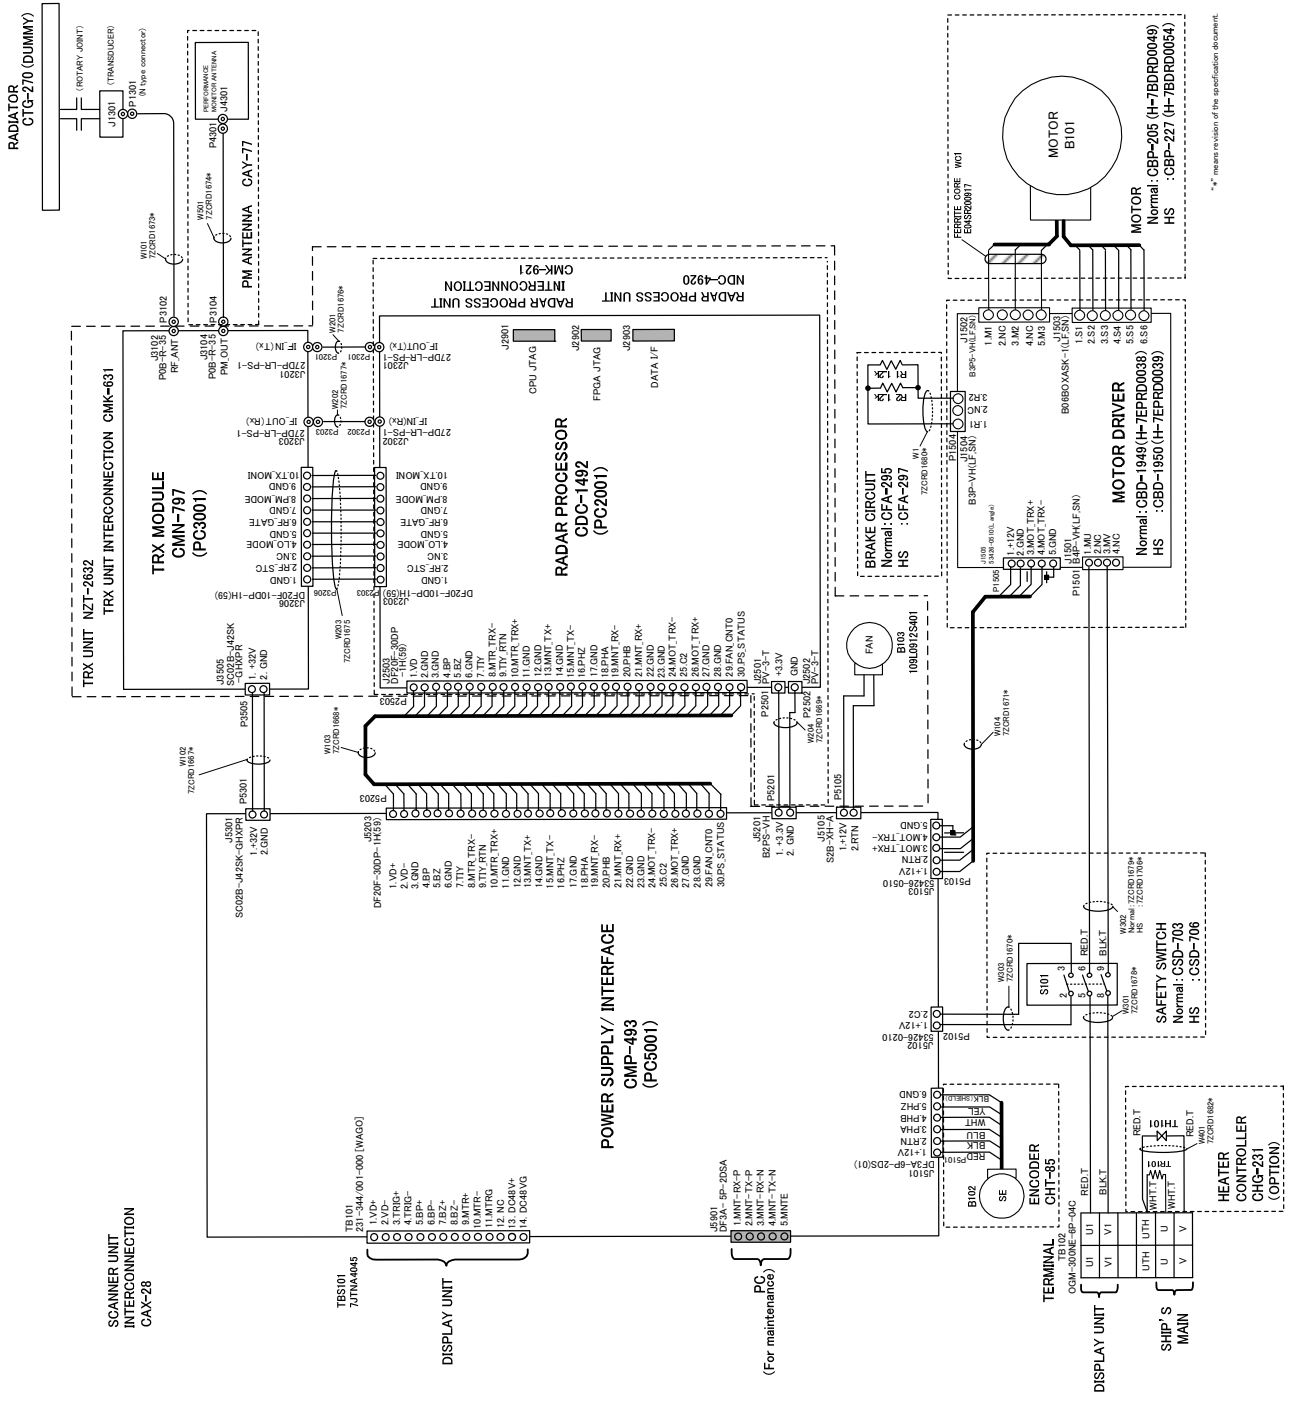

8.3.26 NKE-1125 (AC220V)

NKE-1125PM (AC220V) X25kW(2.2ユ-ト) 空中線機内接線図

8.3.28 NKE-2103-6/6HS

NKE-2103 / 2103-6HS
 空中線機内接続図

SCANNER UNIT INTERCONNECTION
 CAX-10

8.3.30 NKE-2632/NKE-2632-H

NKE-2632/2632-H INTERCONNECTION