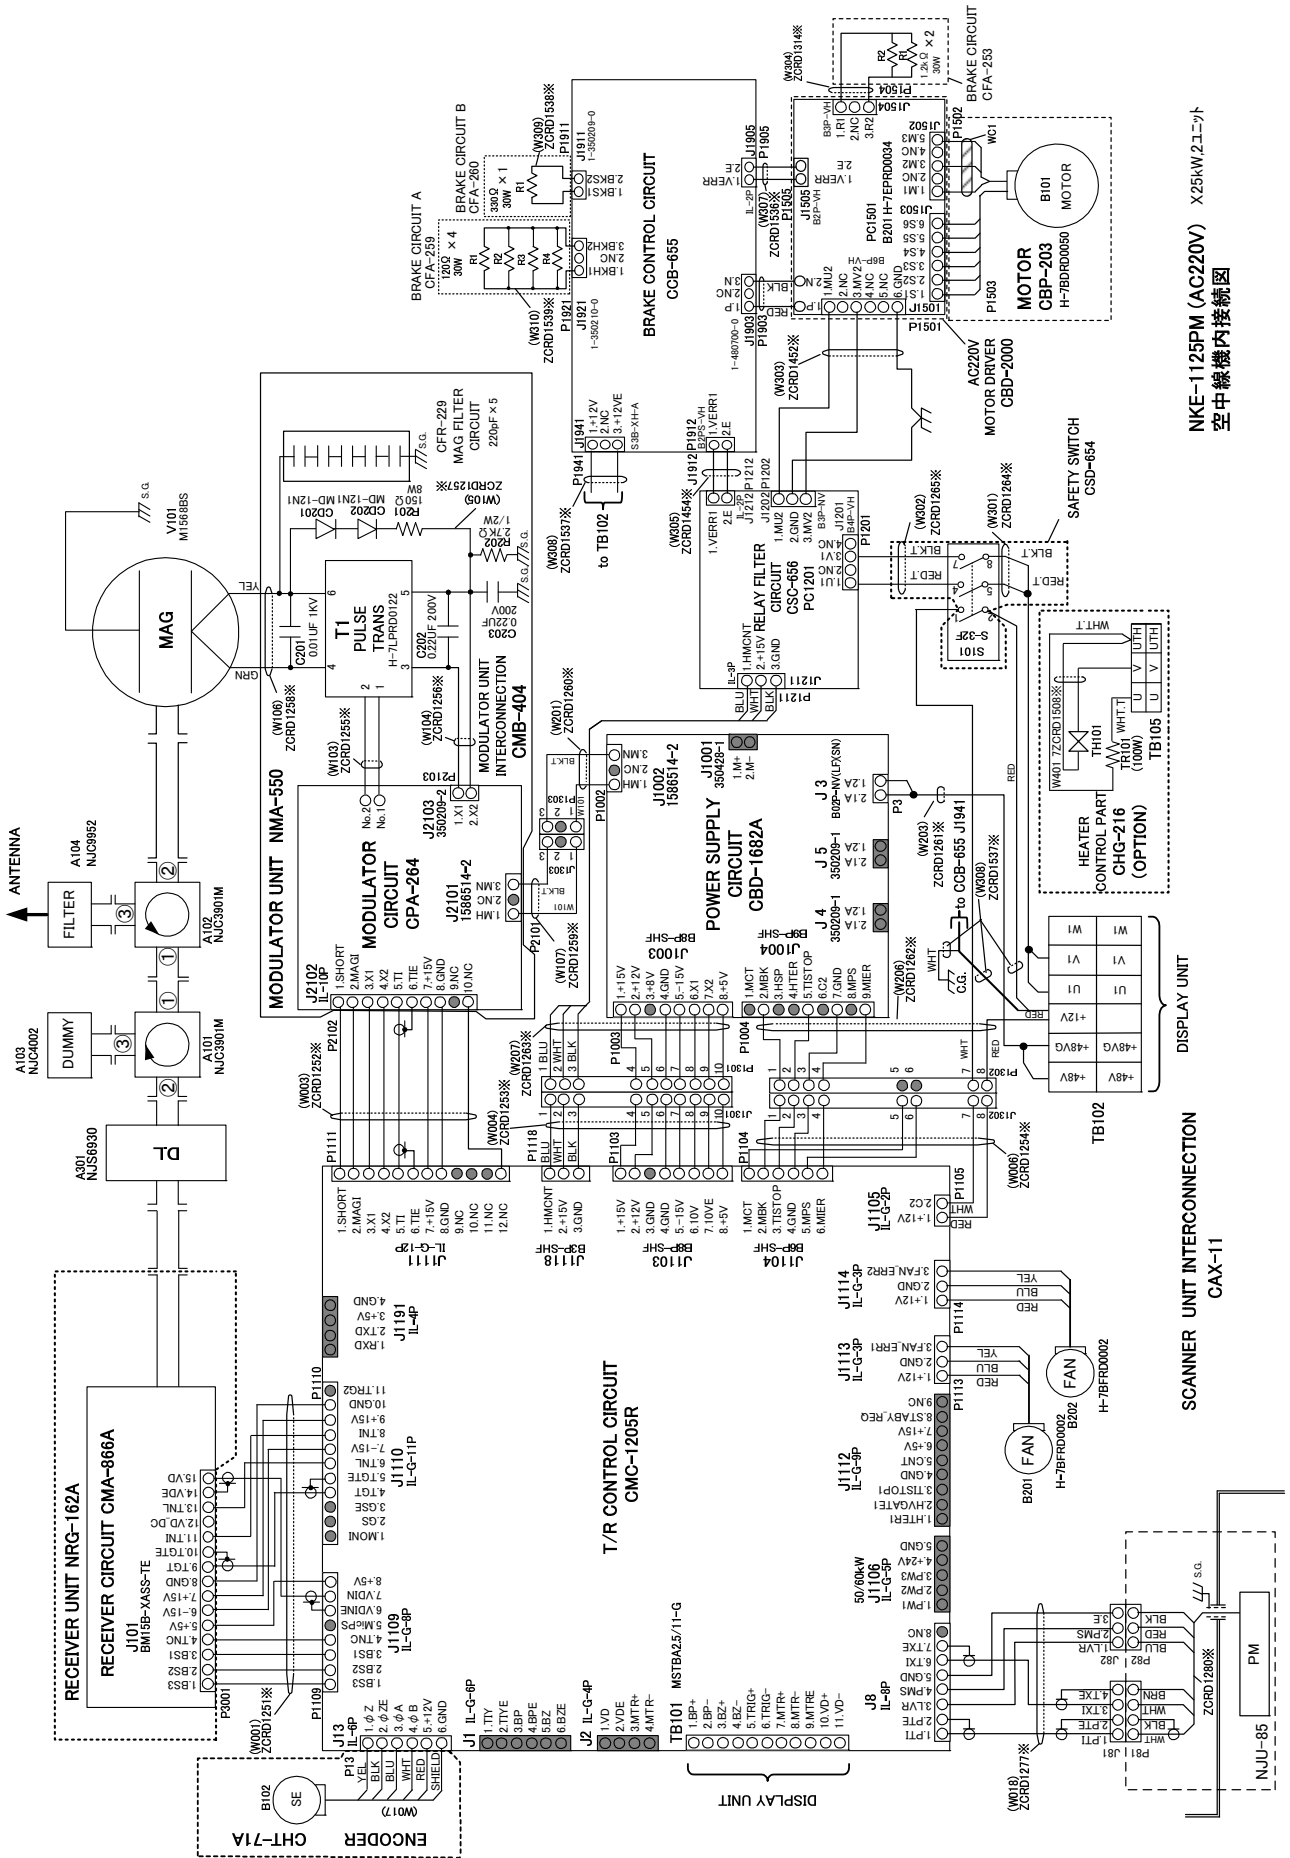

8.3.26 NKE-1125 (AC220V)

NKE-1125PM (AC220V) X25kW(2.2ユ-ト) 空中線機内接線図