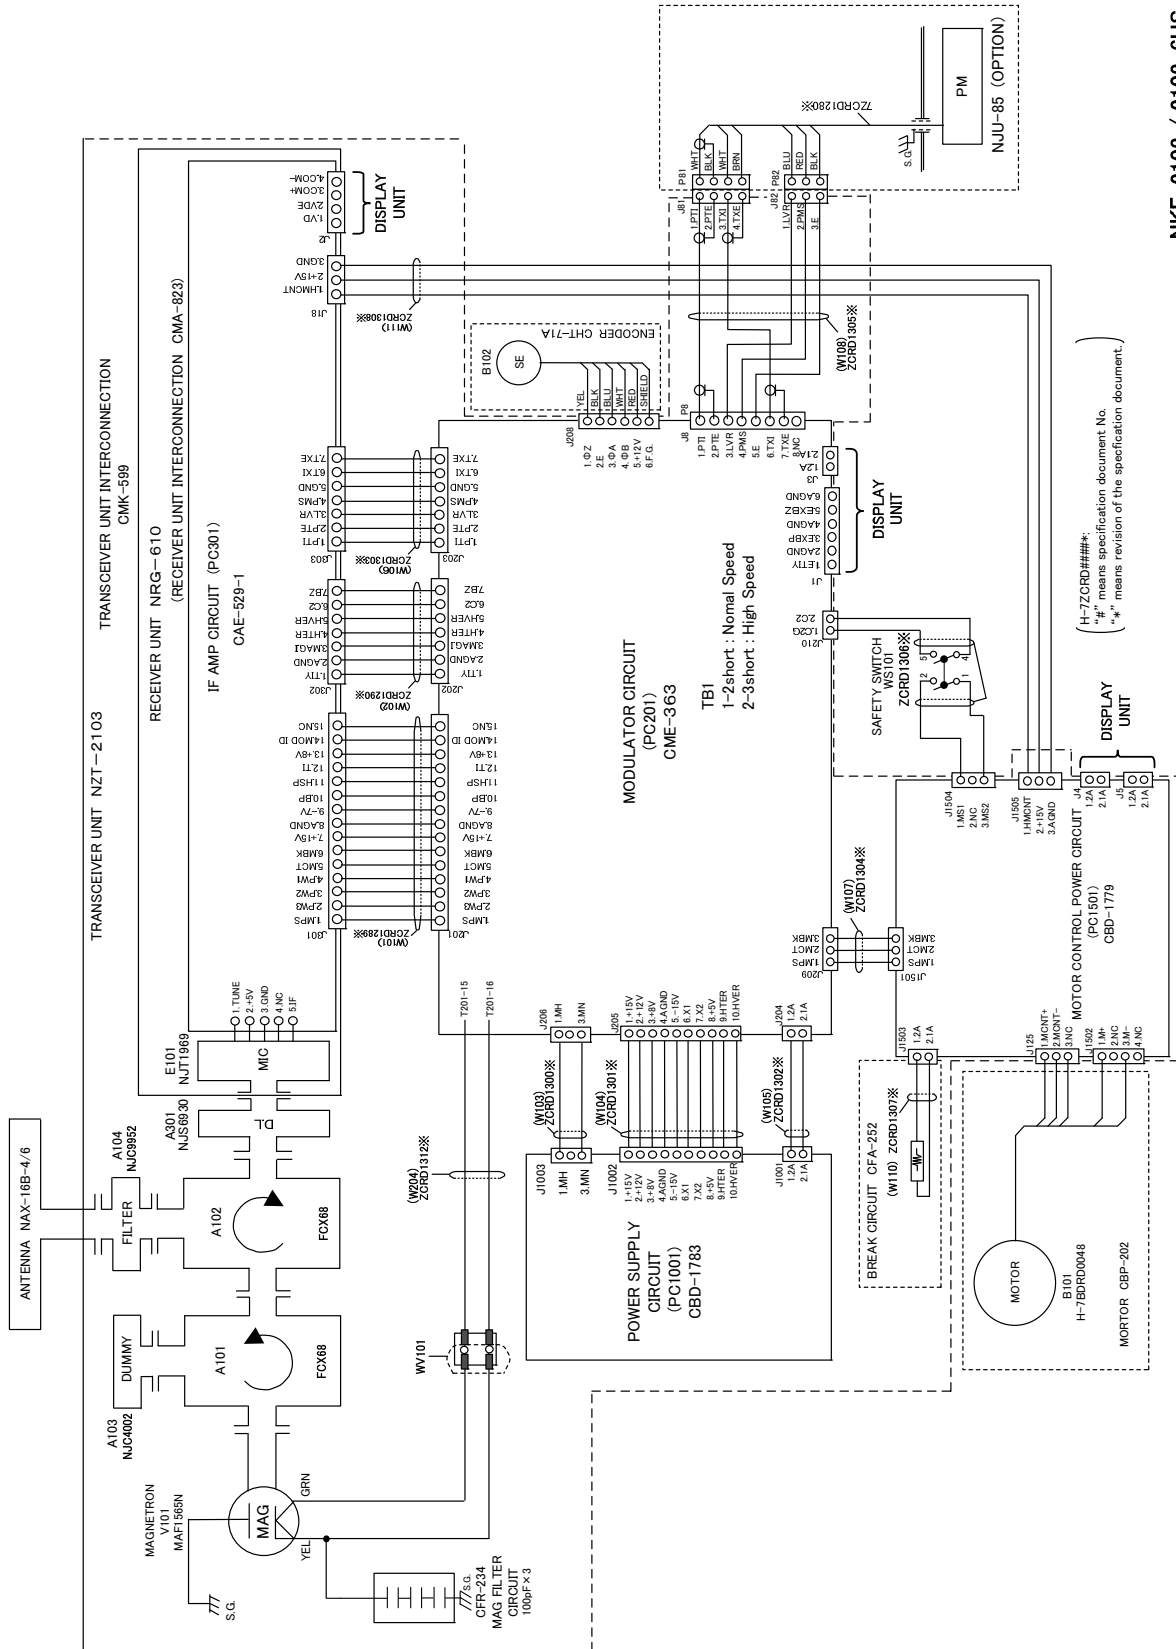

8.3.28 NKE-2103-6/6HS

NKE-2103 / 2103-6HS
空中線機内接続図

SCANNER UNIT INTERCONNECTION
CAX-10