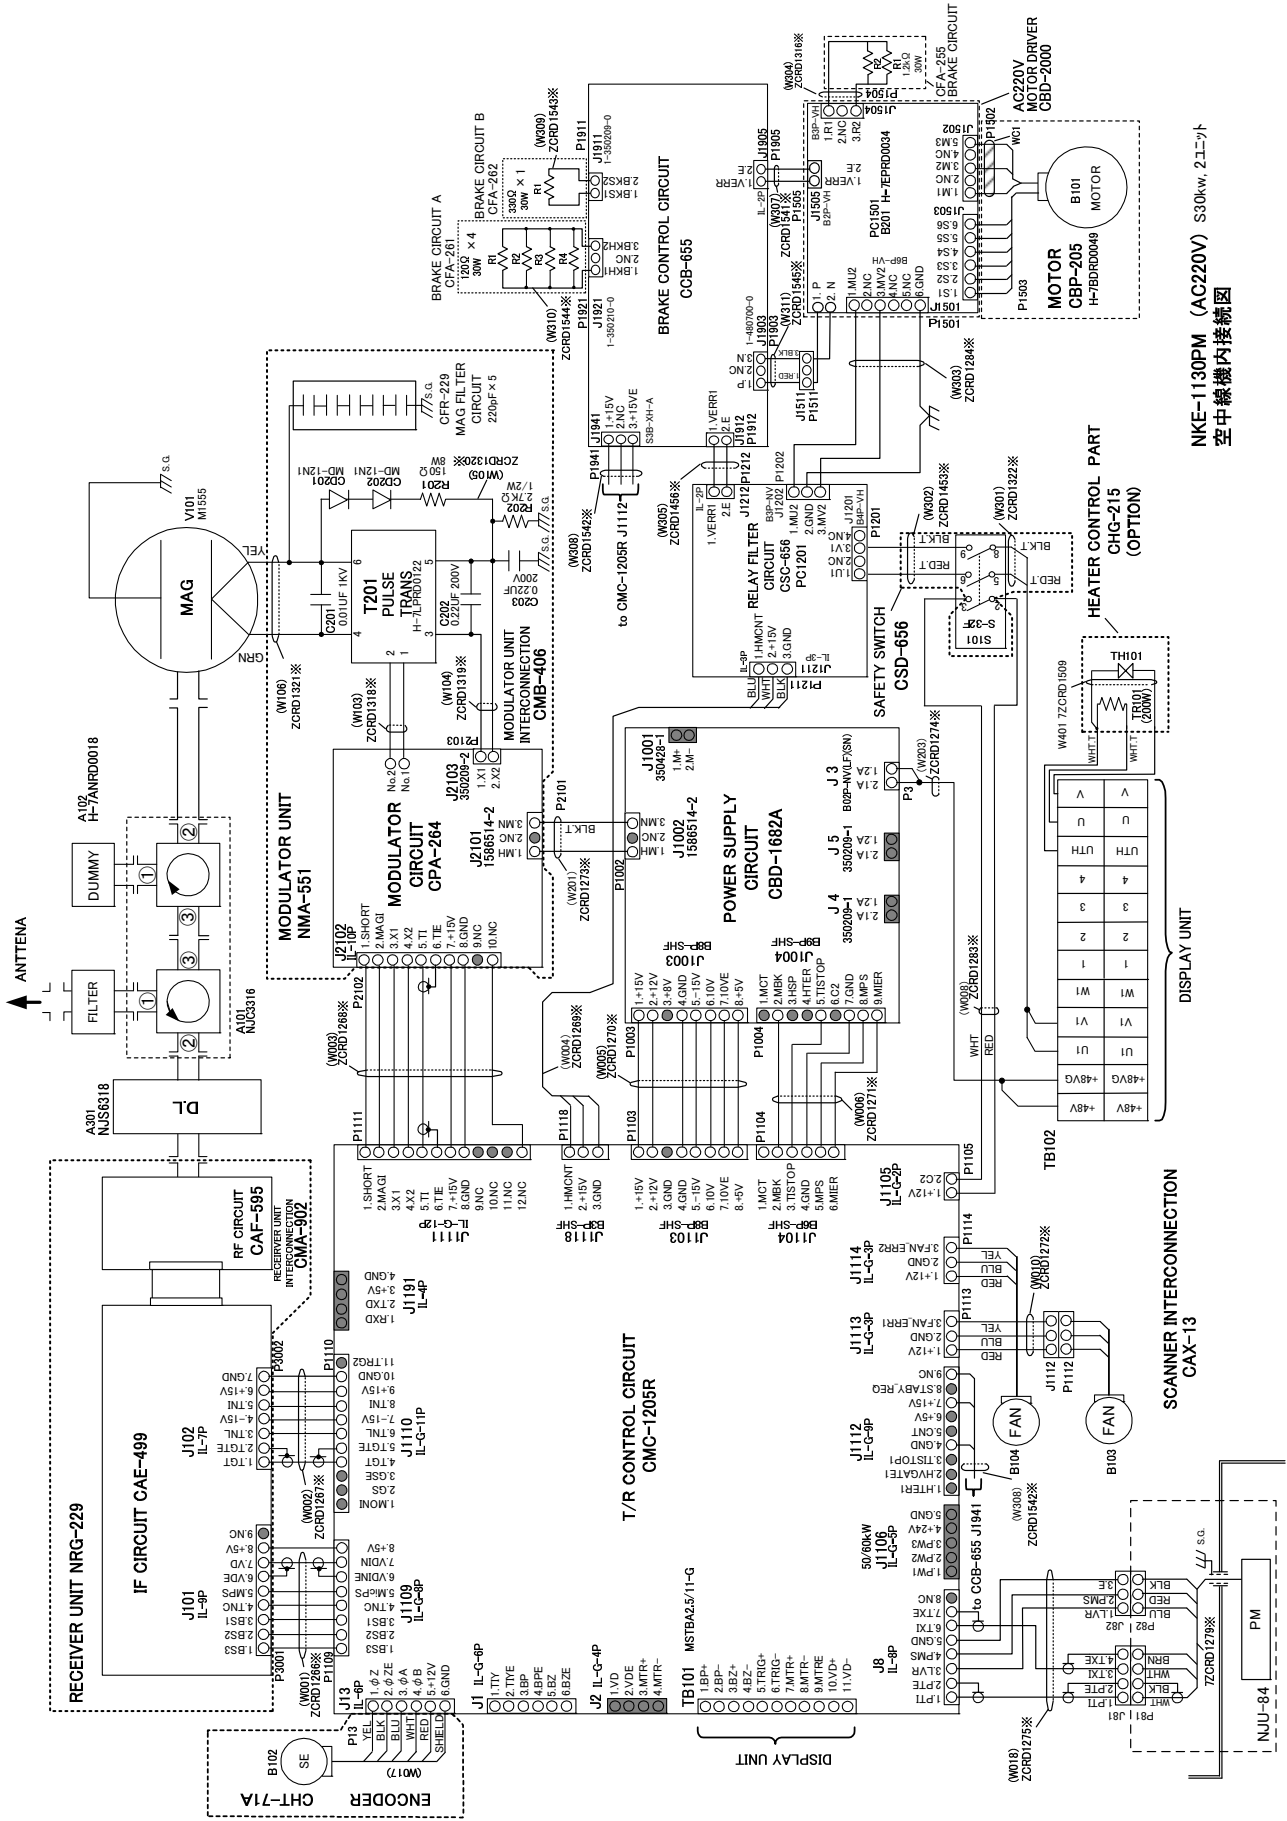

8.3.21 NKE-1130 (AC220V)

NKE-1130PM (AC220V) S30kw, 2ユニット
空中線機内接続図