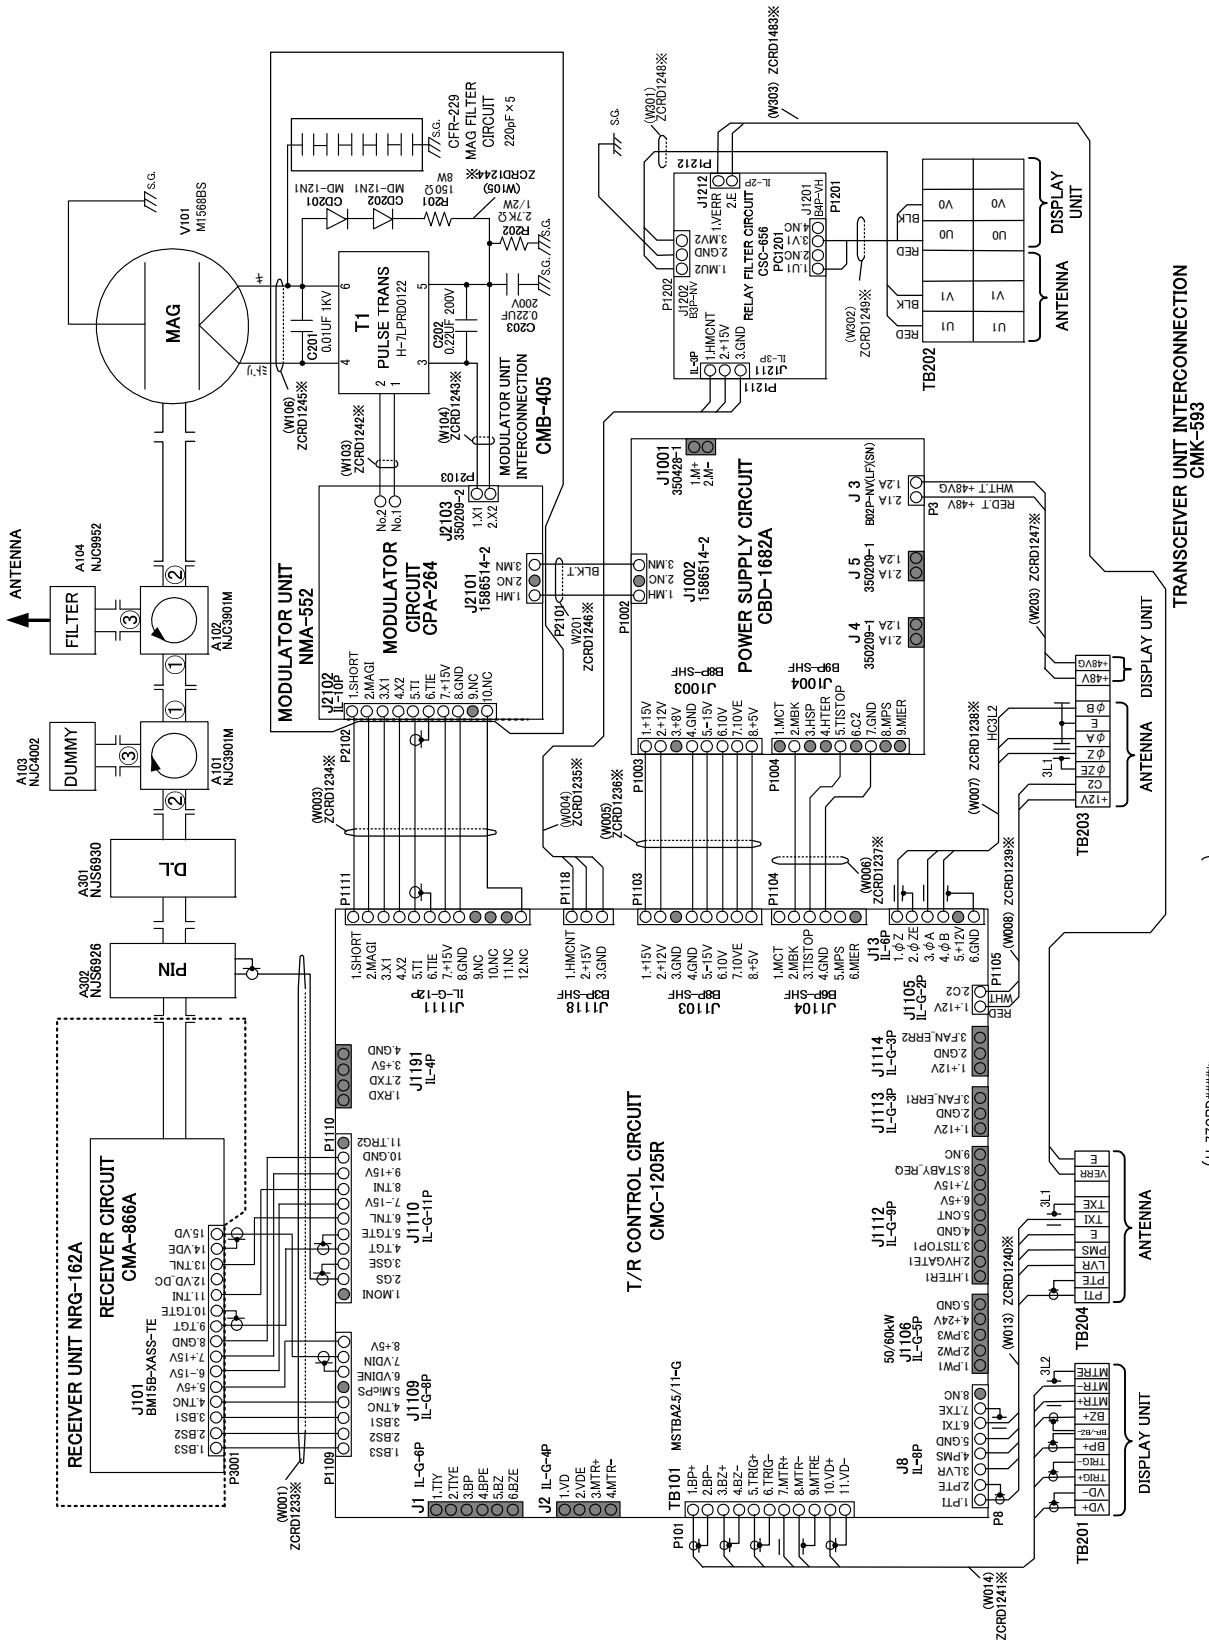

8.3.24 NTG-3225

NTG-3225
送受信機機内接続図

(H-7ZCRD###: "##" means specification document No. "##" means revision of the specification document.)