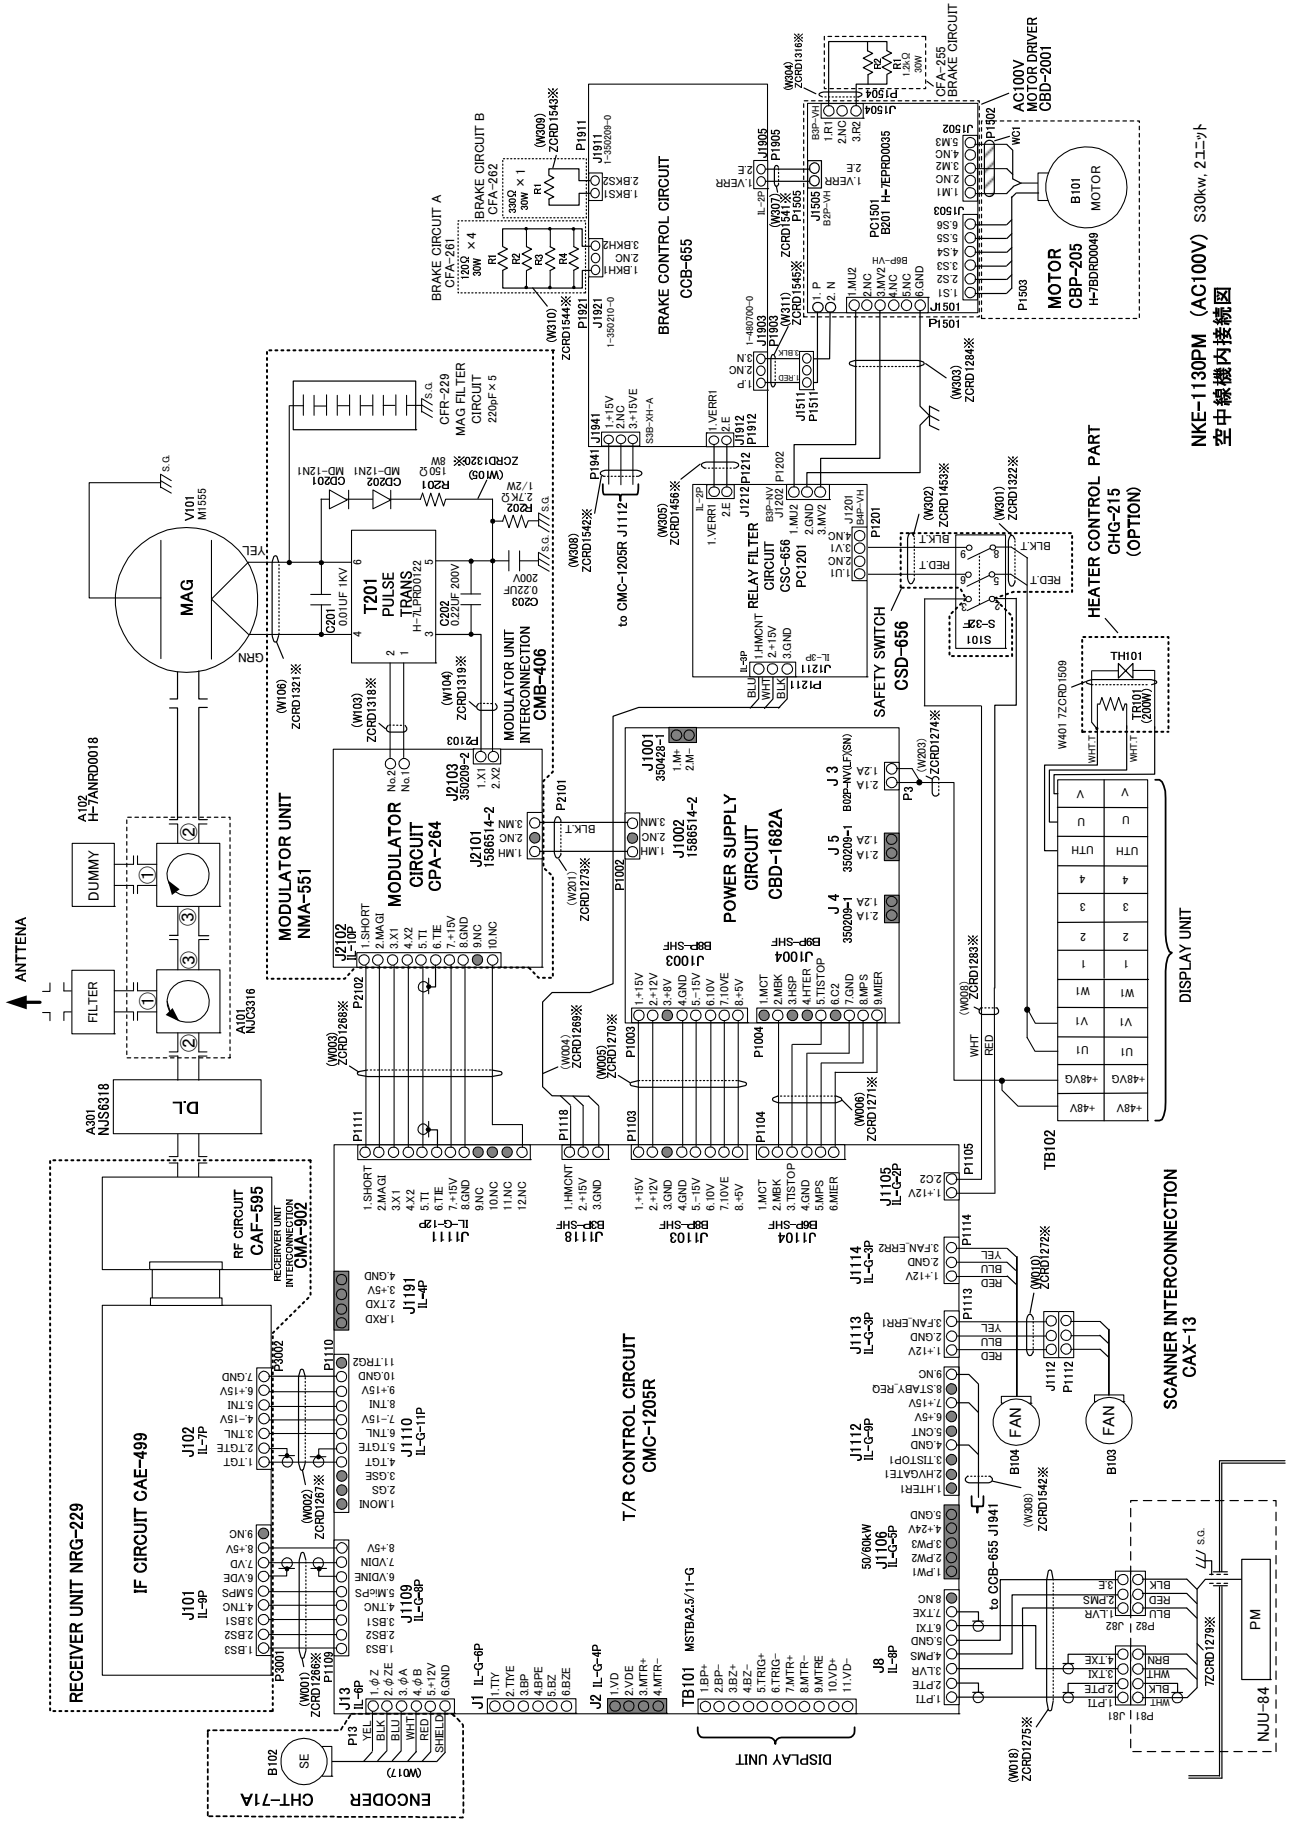

Interconnection Diagrams of Scanner Unit

8.3.17 NKE-1139 (AC110V)

NKE-1139PM (AC100V) サハント, 3ユニット
空中線機内接続図

8.3.18 NKE-1139 (AC220V)

NKE-1139PM (AC220V) サウンド・ユニット
空中線機内接続図

8.3.20 NKE-1130 (AC110V)

NKE-1130PM (AC100V) S30kw, 2ユニット
空中線機内接続図