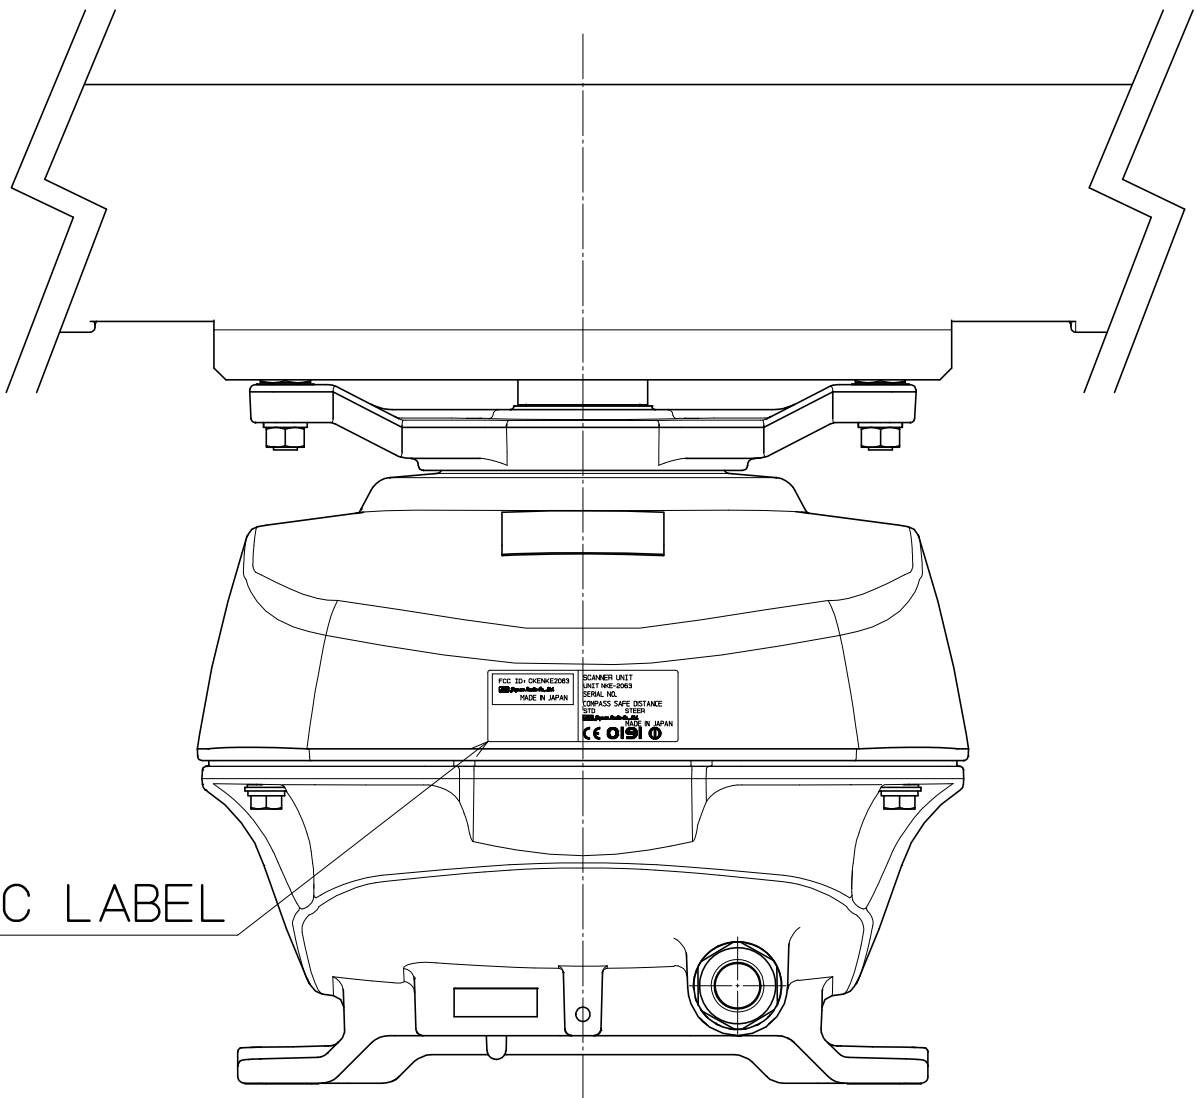

NKE-2063/-2063HS SCANNER UNIT

FCC LABEL

SCALE 1:3