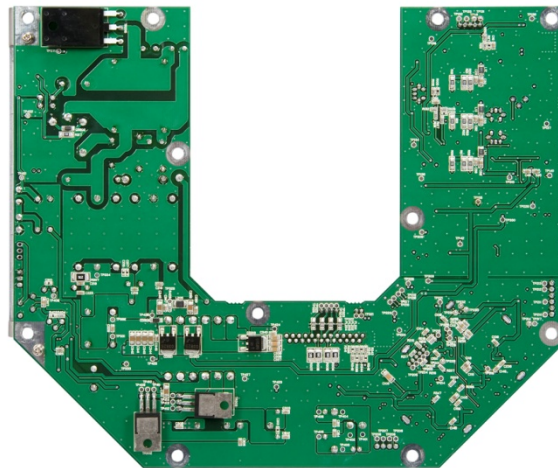

NKE-1066 Internal Photos

CME-396 Parts Side

CME-396 Solder Side

M1624 Magnetron