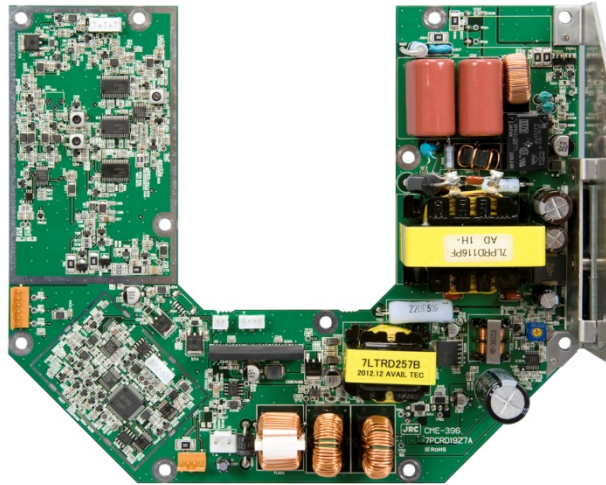

NKE-1066 Internal Photos

CME-396 Parts Side

CME-396 Solder Side

M1624 Magnetron