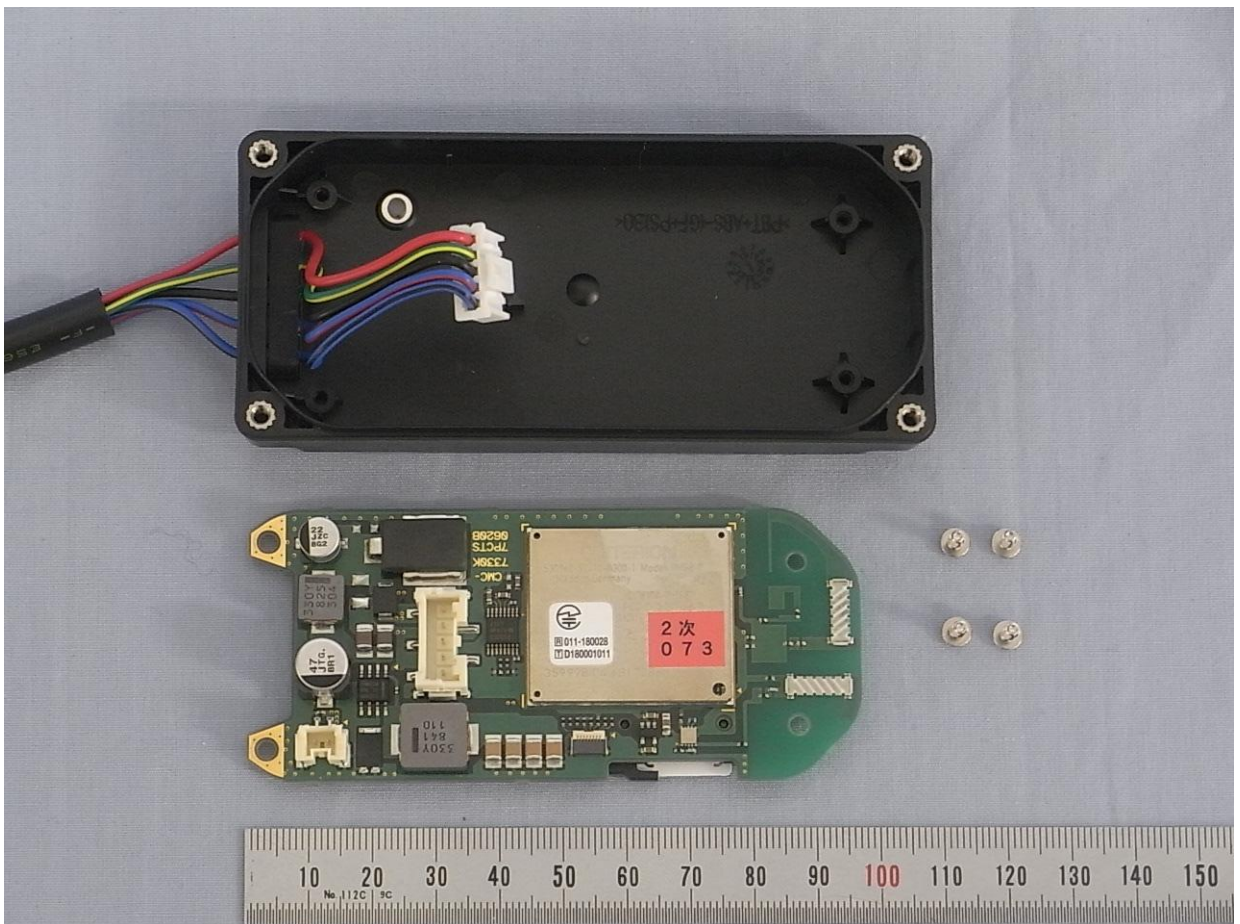

Japan Radio Co., Ltd.  
FCC ID: CKEJRN-330K  
IC: 768B-JRN330K

Japan Radio Co., Ltd.  
FCC ID: CKEJRN-330K  
IC: 768B-JRN330K

Japan Radio Co., Ltd.  
FCC ID: CKEJRN-330K  
IC: 768B-JRN330K

Japan Radio Co., Ltd.  
FCC ID: CKEJRN-330K  
IC: 768B-JRN330K

**PHS8-P Top side**

**PHS8-P Bottom Side**