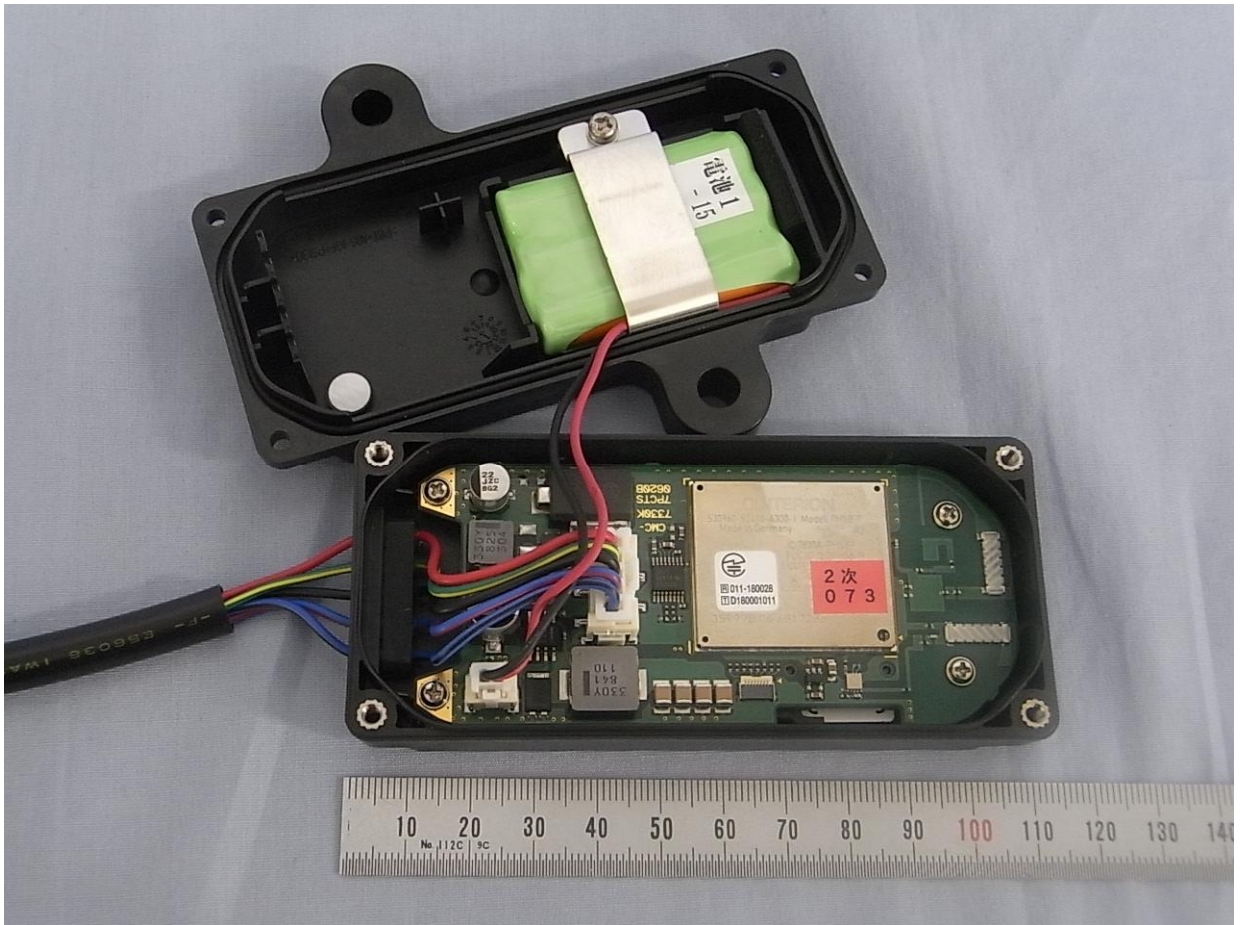

Japan Radio Co., Ltd.  
FCC ID: CKEJRN-330K  
IC: 768B-JRN330K

Japan Radio Co., Ltd.  
FCC ID: CKEJRN-330K  
IC: 768B-JRN330K

Japan Radio Co., Ltd.  
FCC ID: CKEJRN-330K  
IC: 768B-JRN330K

Japan Radio Co., Ltd.  
FCC ID: CKEJRN-330K  
IC: 768B-JRN330K

**PHS8-P Top side**

**PHS8-P Bottom Side**