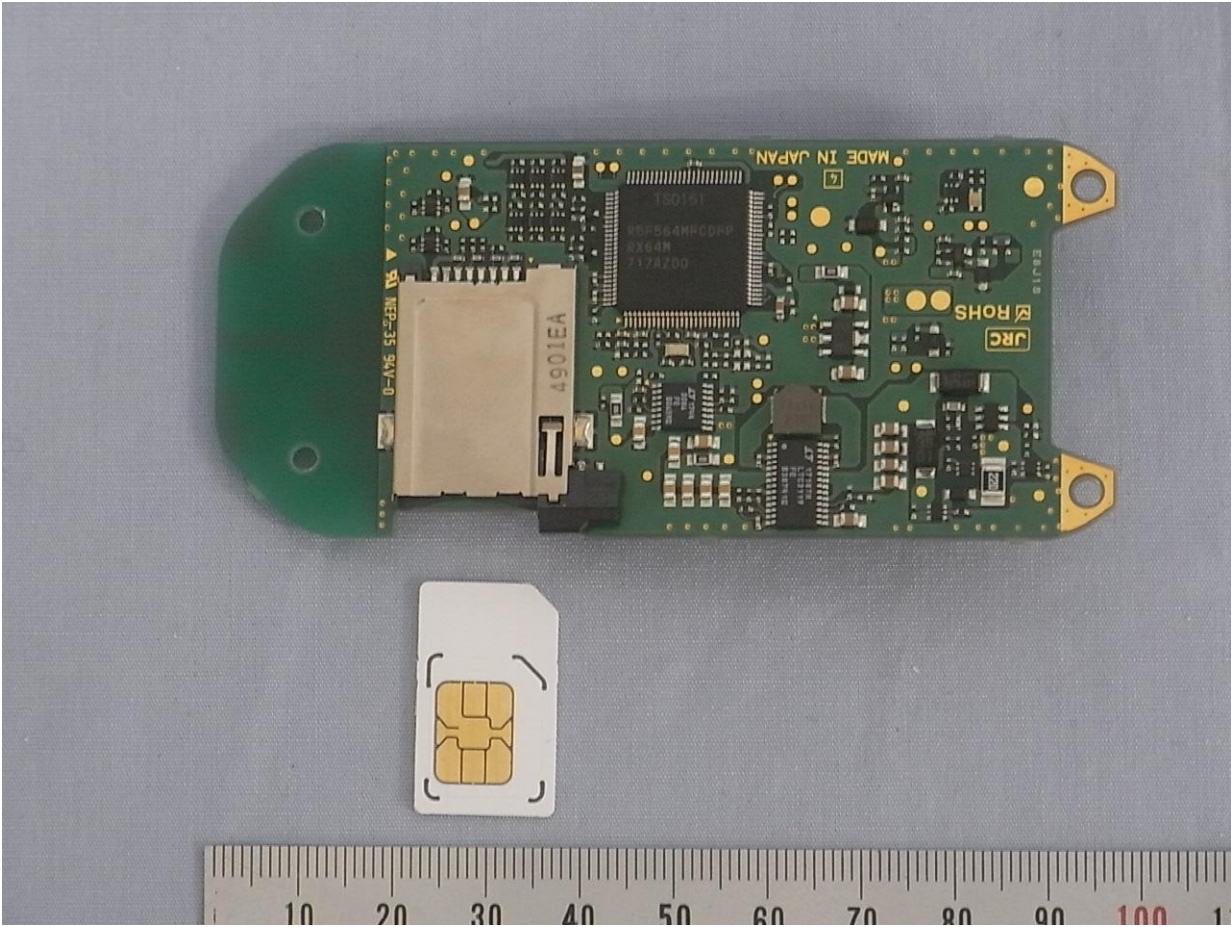

Japan Radio Co., Ltd.  
FCC ID: CKEJRN-330K  
IC: 768B-JRN330K

Japan Radio Co., Ltd.  
FCC ID: CKEJRN-330K  
IC: 768B-JRN330K

Japan Radio Co., Ltd.  
FCC ID: CKEJRN-330K  
IC: 768B-JRN330K

Japan Radio Co., Ltd.  
FCC ID: CKEJRN-330K  
IC: 768B-JRN330K

**PHS8-P Top side**

**PHS8-P Bottom Side**