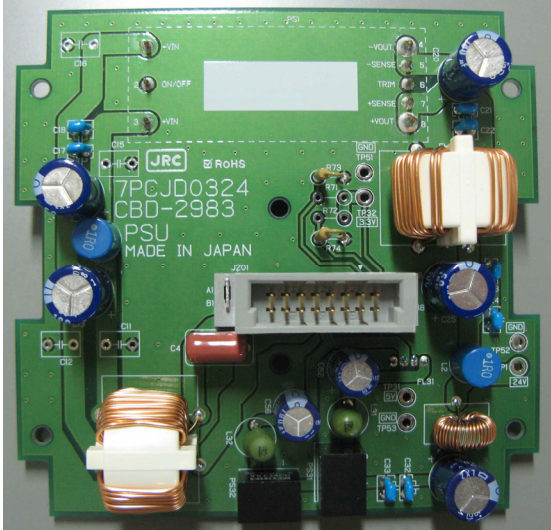

NTE-183 AIS TRANSPONDER

CAG-2180A LNA UNIT

CMN-2183 TRX UNIT

CBD-2183 PS UNIT

CDJ-2483 CONTROL UNIT

NCM-983 AIS CONTROLLER

CDJ-2983 CONTROL UNIT

CBD-2983 PSU UNIT

CQD-2983 IF UNIT