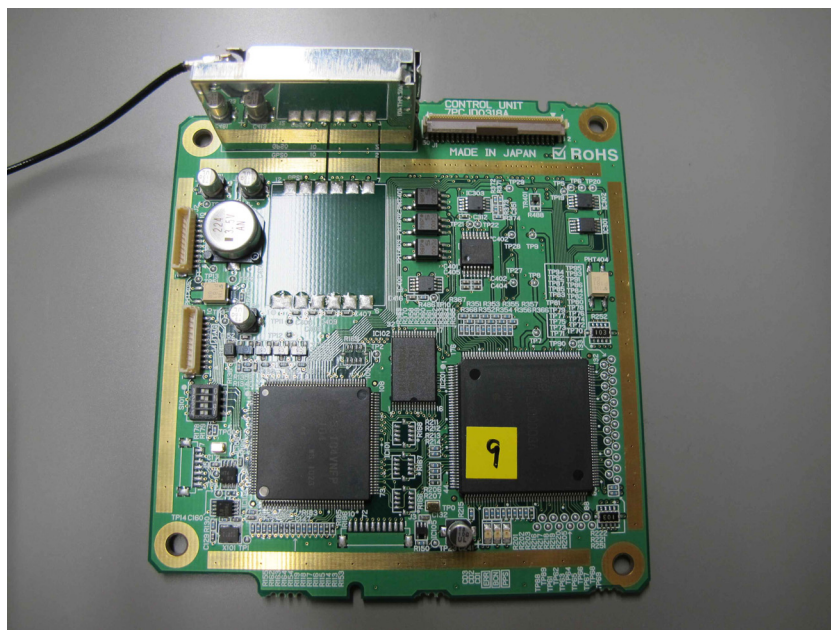

NTE-183 AIS TRANSPONDER

CAG-2180A LNA UNIT

CMN-2183 TRX UNIT

CBD-2183 PS UNIT

CDJ-2483 CONTROL UNIT

NCM-983 AIS CONTROLLER

CDJ-2983 CONTROL UNIT

CBD-2983 PSU UNIT