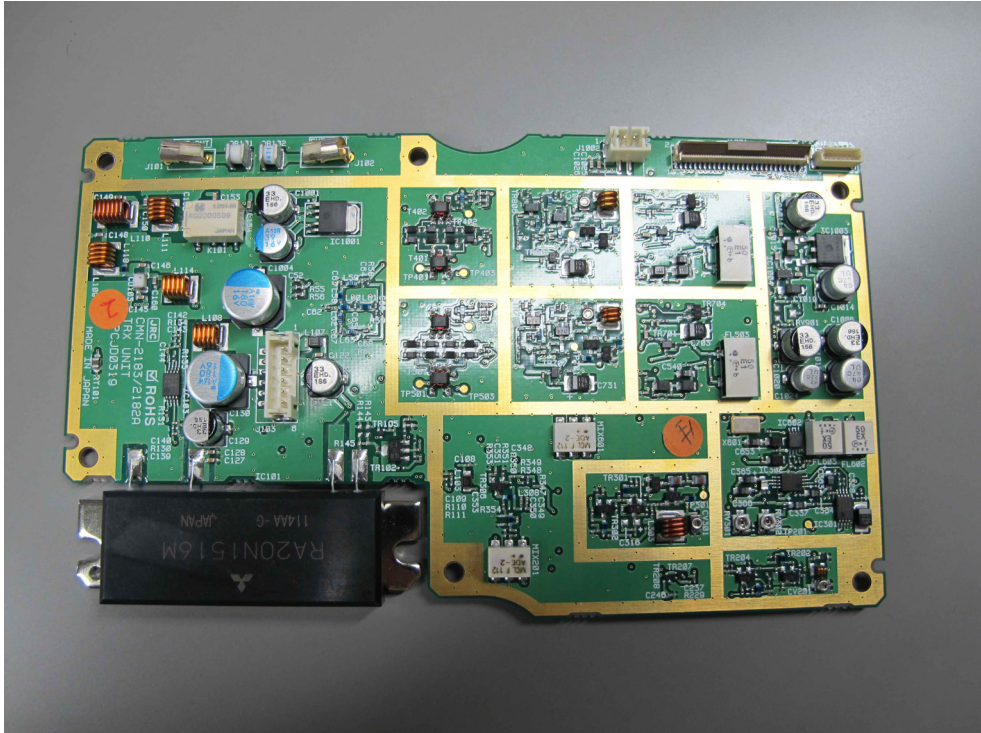

NTE-183 AIS TRANSPONDER

CAG-2180A LNA UNIT

CMN-2183 TRX UNIT

CBD-2183 PS UNIT

CDJ-2483 CONTROL UNIT

NCM-983 AIS CONTROLLER

CDJ-2983 CONTROL UNIT

CBD-2983 PSU UNIT

CQD-2983 IF UNIT