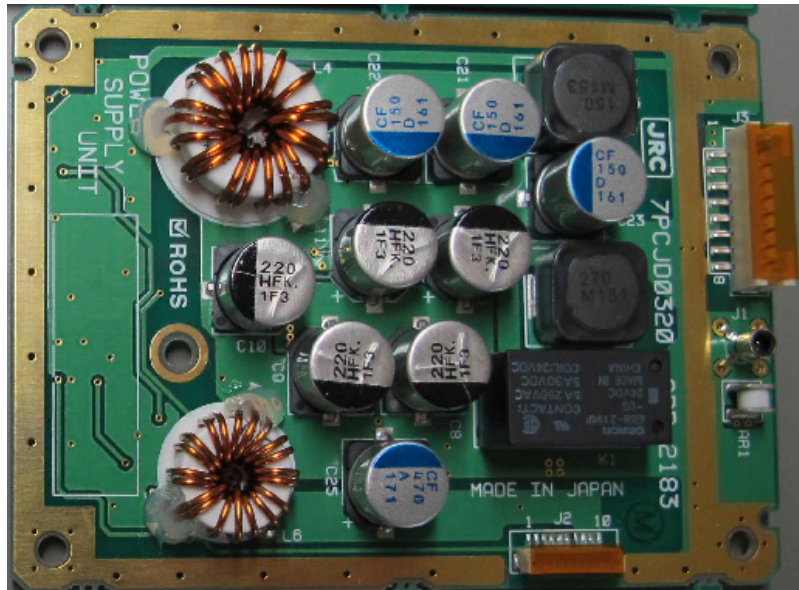

NTE-183 AIS TRANSPONDER

CAG-2180A LNA UNIT

CMN-2183 TRX UNIT

CBD-2183 PS UNIT

CDJ-2483 CONTROL UNIT

NCM-983 AIS CONTROLLER

CDJ-2983 CONTROL UNIT

CBD-2983 PSU UNIT