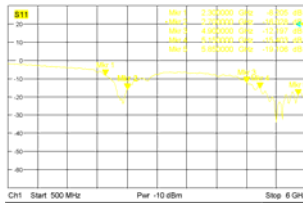

WiMAX/WLAN Efficiency Antenna			
802.11 b/g	Main	AUX	MIMO
2300	-4.91	-4.98	
2350	-4.96	-4.88	
2400	-4.42	-3.74	-5.52
2450	-3.32	-3.37	-4.80
2500	-3.17	-3.40	-4.62
2550	-2.93	-4.07	
2600	-3.82	-4.60	
2650	-3.07	-4.31	
2700	-3.35	-4.87	
802.11 a			
5150	-4.22	-5.15	-3.63
5250	-3.85	-5.11	-3.55
5350	-3.70	-4.98	-3.71
5470	-3.98	-5.28	-3.77
5600	-4.21	-5.44	-4.12
5725	-4.44	-5.52	-4.37
5750	-4.55	-5.58	-4.42
5800	-4.72	-5.68	-4.58
5850	-5.24	-5.93	-4.66

mimo

UWB	
UWB	UWB
3168	-3.68
3300	-3.98
3432	-3.86
3564	-3.90
3696	-3.72
3828	-3.30
3960	-3.05
4092	-3.19
4224	-3.49
4356	-3.61
4488	-3.71
4620	-3.52
4752	-3.71
6336	-3.71
6468	-3.64
6600	-4.04
6732	-4.36
6864	-4.35
6996	-4.01
7128	-4.08
7260	-4.21
7392	-4.99
7524	-5.67
7656	-6.28
7788	-5.88
7920	-6.10

WWAN main VSWR

WWAN AUX VSWR

WLAN/Wimax Main VSWR

Main/Aux

WLAN/Wimax AUX VSWR

MIMO

Main/MIMO