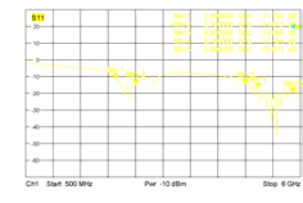

WiMAX/WLAN Efficiency Antenna			
802.11 b/g	Main	AUX	MIMO
2300	-4.91	-4.98	
2350	-4.96	-4.88	
2400	-4.42	-3.74	-5.52
2450	-3.32	-3.37	-4.80
2500	-3.17	-3.40	-4.62
2550	-2.93	-4.07	
2600	-3.82	-4.60	
2650	-3.07	-4.31	
2700	-3.35	-4.87	
802.11 a			
5150	-4.22	-5.15	-3.63
5250	-3.85	-5.11	-3.55
5350	-3.70	-4.98	-3.71
5470	-3.98	-5.28	-3.77
5600	-4.21	-5.44	-4.12
5725	-4.44	-5.52	-4.37
5750	-4.55	-5.58	-4.42
5800	-4.72	-5.68	-4.58
5850	-5.24	-5.93	-4.66

mimo

UWB	
UWB	UWB
3168	-3.68
3300	-3.98
3432	-3.86
3564	-3.90
3696	-3.72
3828	-3.30
3960	-3.05
4092	-3.19
4224	-3.49
4356	-3.61
4488	-3.71
4620	-3.52
4752	-3.71
6336	-3.71
6468	-3.64
6600	-4.04
6732	-4.36
6864	-4.35
6996	-4.01
7128	-4.08
7260	-4.21
7392	-4.99
7524	-5.67
7656	-6.28
7788	-5.88
7920	-6.10

WWAN main VSWR

WWAN AUX VSWR

WLAN/Wimax Main VSWR

Main/Aux

WLAN/Wimax AUX VSWR

MIMO

Main/MIMO