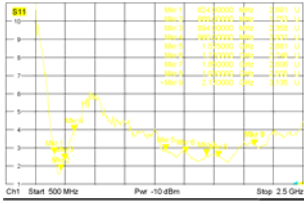

WWAN main VSWR