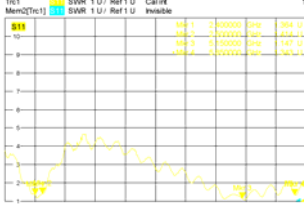

WiMAX/WLAN Efficiency Antenna			
802.11 b/g	Main	AUX	MIMO
2300	-4.91	-4.98	
2350	-4.96	-4.88	
2400	-4.42	-3.74	-5.52
2450	-3.32	-3.37	-4.80
2500	-3.17	-3.40	-4.62
2550	-2.93	-4.07	
2600	-3.82	-4.60	
2650	-3.07	-4.31	
2700	-3.35	-4.87	
802.11 a			
5150	-4.22	-5.15	-3.63
5250	-3.85	-5.11	-3.55
5350	-3.70	-4.98	-3.71
5470	-3.98	-5.28	-3.77
5600	-4.21	-5.44	-4.12
5725	-4.44	-5.52	-4.37
5750	-4.55	-5.58	-4.42
5800	-4.72	-5.68	-4.58
5850	-5.24	-5.93	-4.66

mimo

UWB	
UWB	UWB
3168	-3.68
3300	-3.98
3432	-3.86
3564	-3.90
3696	-3.72
3828	-3.30
3960	-3.05
4092	-3.19
4224	-3.49
4356	-3.61
4488	-3.71
4620	-3.52
4752	-3.71
6336	-3.71
6468	-3.64
6600	-4.04
6732	-4.36
6864	-4.35
6996	-4.01
7128	-4.08
7260	-4.21
7392	-4.99
7524	-5.67
7656	-6.28
7788	-5.88
7920	-6.10

WWAN main VSWR

WWAN AUX VSWR

WLAN/Wimax Main VSWR

Main/Aux

WLAN/Wimax AUX VSWR

MIMO

Main/MIMO