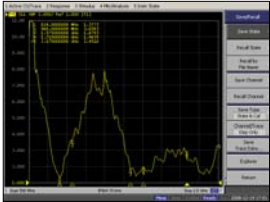

WWAN AUX VSWR