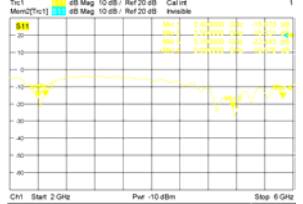

WiMAX/WLAN Efficiency Antenna			
802.11 b/g	Main	AUX	MIMO
2300	-4.91	-4.98	
2350	-4.96	-4.88	
2400	-4.42	-3.74	-5.52
2450	-3.32	-3.37	-4.80
2500	-3.17	-3.40	-4.62
2550	-2.93	-4.07	
2600	-3.82	-4.60	
2650	-3.07	-4.31	
2700	-3.35	-4.87	
802.11 a			
5150	-4.22	-5.15	-3.63
5250	-3.85	-5.11	-3.55
5350	-3.70	-4.98	-3.71
5470	-3.98	-5.28	-3.77
5600	-4.21	-5.44	-4.12
5725	-4.44	-5.52	-4.37
5750	-4.55	-5.58	-4.42
5800	-4.72	-5.68	-4.58
5850	-5.24	-5.93	-4.66

mimo

UWB	
UWB	UWB
3168	-3.68
3300	-3.98
3432	-3.86
3564	-3.90
3696	-3.72
3828	-3.30
3960	-3.05
4092	-3.19
4224	-3.49
4356	-3.61
4488	-3.71
4620	-3.52
4752	-3.71
6336	-3.71
6468	-3.64
6600	-4.04
6732	-4.36
6864	-4.35
6996	-4.01
7128	-4.08
7260	-4.21
7392	-4.99
7524	-5.67
7656	-6.28
7788	-5.88
7920	-6.10

WWAN main VSWR

WWAN AUX VSWR

WLAN/Wimax Main VSWR

Main/Aux

WLAN/Wimax AUX VSWR

MIMO

Main/MIMO