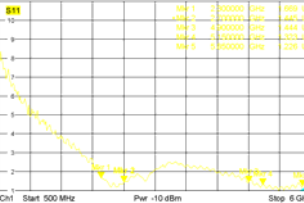

WiMAX/WLAN Efficiency Antenna			
802.11 b/g	Main	AUX	MIMO
2300	-4.91	-4.98	
2350	-4.96	-4.88	
2400	-4.42	-3.74	-5.52
2450	-3.32	-3.37	-4.80
2500	-3.17	-3.40	-4.62
2550	-2.93	-4.07	
2600	-3.82	-4.60	
2650	-3.07	-4.31	
2700	-3.35	-4.87	
802.11 a			
5150	-4.22	-5.15	-3.63
5250	-3.85	-5.11	-3.55
5350	-3.70	-4.98	-3.71
5470	-3.98	-5.28	-3.77
5600	-4.21	-5.44	-4.12
5725	-4.44	-5.52	-4.37
5750	-4.55	-5.58	-4.42
5800	-4.72	-5.68	-4.58
5850	-5.24	-5.93	-4.66

mimo

UWB	
UWB	UWB
3168	-3.68
3300	-3.98
3432	-3.86
3564	-3.90
3696	-3.72
3828	-3.30
3960	-3.05
4092	-3.19
4224	-3.49
4356	-3.61
4488	-3.71
4620	-3.52
4752	-3.71
6336	-3.71
6468	-3.64
6600	-4.04
6732	-4.36
6864	-4.35
6996	-4.01
7128	-4.08
7260	-4.21
7392	-4.99
7524	-5.67
7656	-6.28
7788	-5.88
7920	-6.10

WWAN main VSWR

WWAN AUX VSWR

WLAN/Wimax Main VSWR

Main/Aux

WLAN/Wimax AUX VSWR

MIMO

Main/MIMO