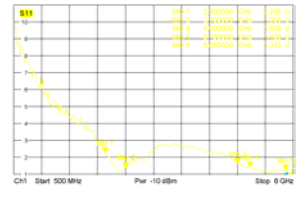

WiMAX/WLAN Efficiency Antenna			
802.11 b/g	Main	AUX	MIMO
2300	-4.91	-4.98	
2350	-4.96	-4.88	
2400	-4.42	-3.74	-5.52
2450	-3.32	-3.37	-4.80
2500	-3.17	-3.40	-4.62
2550	-2.93	-4.07	
2600	-3.82	-4.60	
2650	-3.07	-4.31	
2700	-3.35	-4.87	
802.11 a			
5150	-4.22	-5.15	-3.63
5250	-3.85	-5.11	-3.55
5350	-3.70	-4.98	-3.71
5470	-3.98	-5.28	-3.77
5600	-4.21	-5.44	-4.12
5725	-4.44	-5.52	-4.37
5750	-4.55	-5.58	-4.42
5800	-4.72	-5.68	-4.58
5850	-5.24	-5.93	-4.66

mimo

UWB	
UWB	UWB
3168	-3.68
3300	-3.98
3432	-3.86
3564	-3.90
3696	-3.72
3828	-3.30
3960	-3.05
4092	-3.19
4224	-3.49
4356	-3.61
4488	-3.71
4620	-3.52
4752	-3.71
6336	-3.71
6468	-3.64
6600	-4.04
6732	-4.36
6864	-4.35
6996	-4.01
7128	-4.08
7260	-4.21
7392	-4.99
7524	-5.67
7656	-6.28
7788	-5.88
7920	-6.10

WWAN main VSWR

WWAN AUX VSWR

WLAN/Wimax Main VSWR

Main/Aux

WLAN/Wimax AUX VSWR

MIMO

Main/MIMO