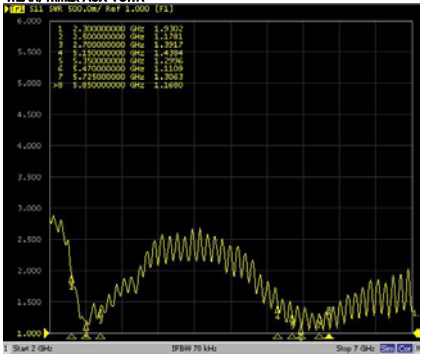

WLAN/Wimax AUX VSWR