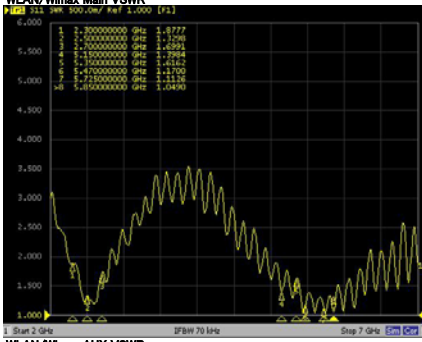

WWAN main VSWR

WWAN AUX VSWR

WLAN/Wimax Main VSWR