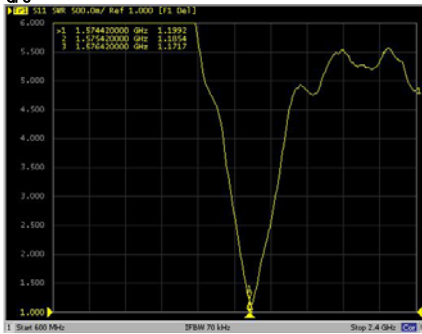

mimo

GPS Antenna		
GPS Antenna	Efficiency Spec.	GPS
1574.42	-4	-2.79
1575.42	-4	-2.81
1576.42	-4	-2.81

**UWB**

<b>UWB</b>	<b>UWB</b>
3168	-4.99
3300	-4.79
3432	-4.91
3564	-4.66
3696	-4.90
3828	-5.01
3960	-5.25
4092	-5.22
4224	-5.17
4356	-4.86
4488	-4.63
4620	-4.18
4752	-4.67
6336	-4.41
6468	-4.57
6600	-5.13
6732	-5.53
6864	-6.24
6996	-6.31
7128	-6.85
7260	-6.92
7392	-7.46
7524	-7.96
7656	-8.18
7788	-8.39
7920	-8.03

WWAN main VSWR

WWAN AUX VSWR

WLAN/Wimax Main VSWR

WLAN/Wimax AUX VSWR

MIMO

GPS

UWB