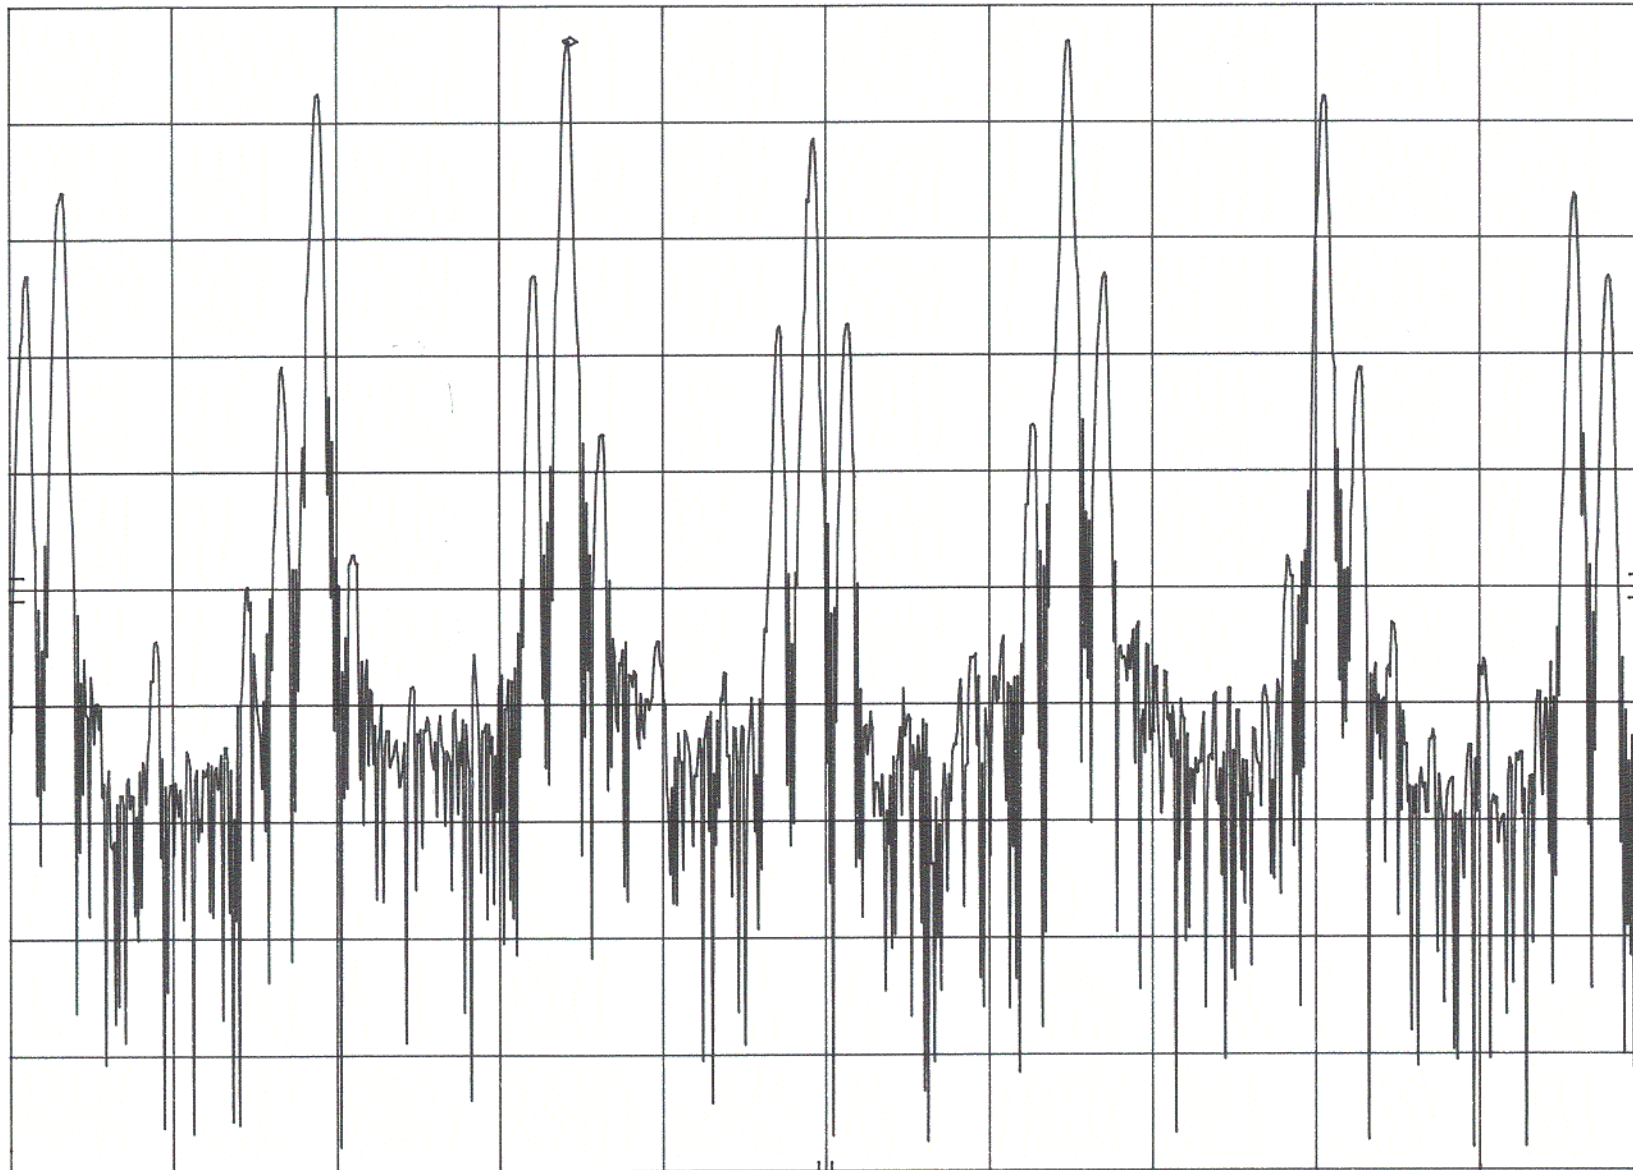

MKR 700.0093 MHz
74.00 dB μ V

hp REF 77.0 dB μ V ATTEN 10 dB +0 dB

10 dB/

OFFSET
-20.0
dB

CENTER 700.0250 MHz

RES BW 300 Hz

VBW 100 kHz

SPAN 100.0 kHz

SWP 2.0 sec