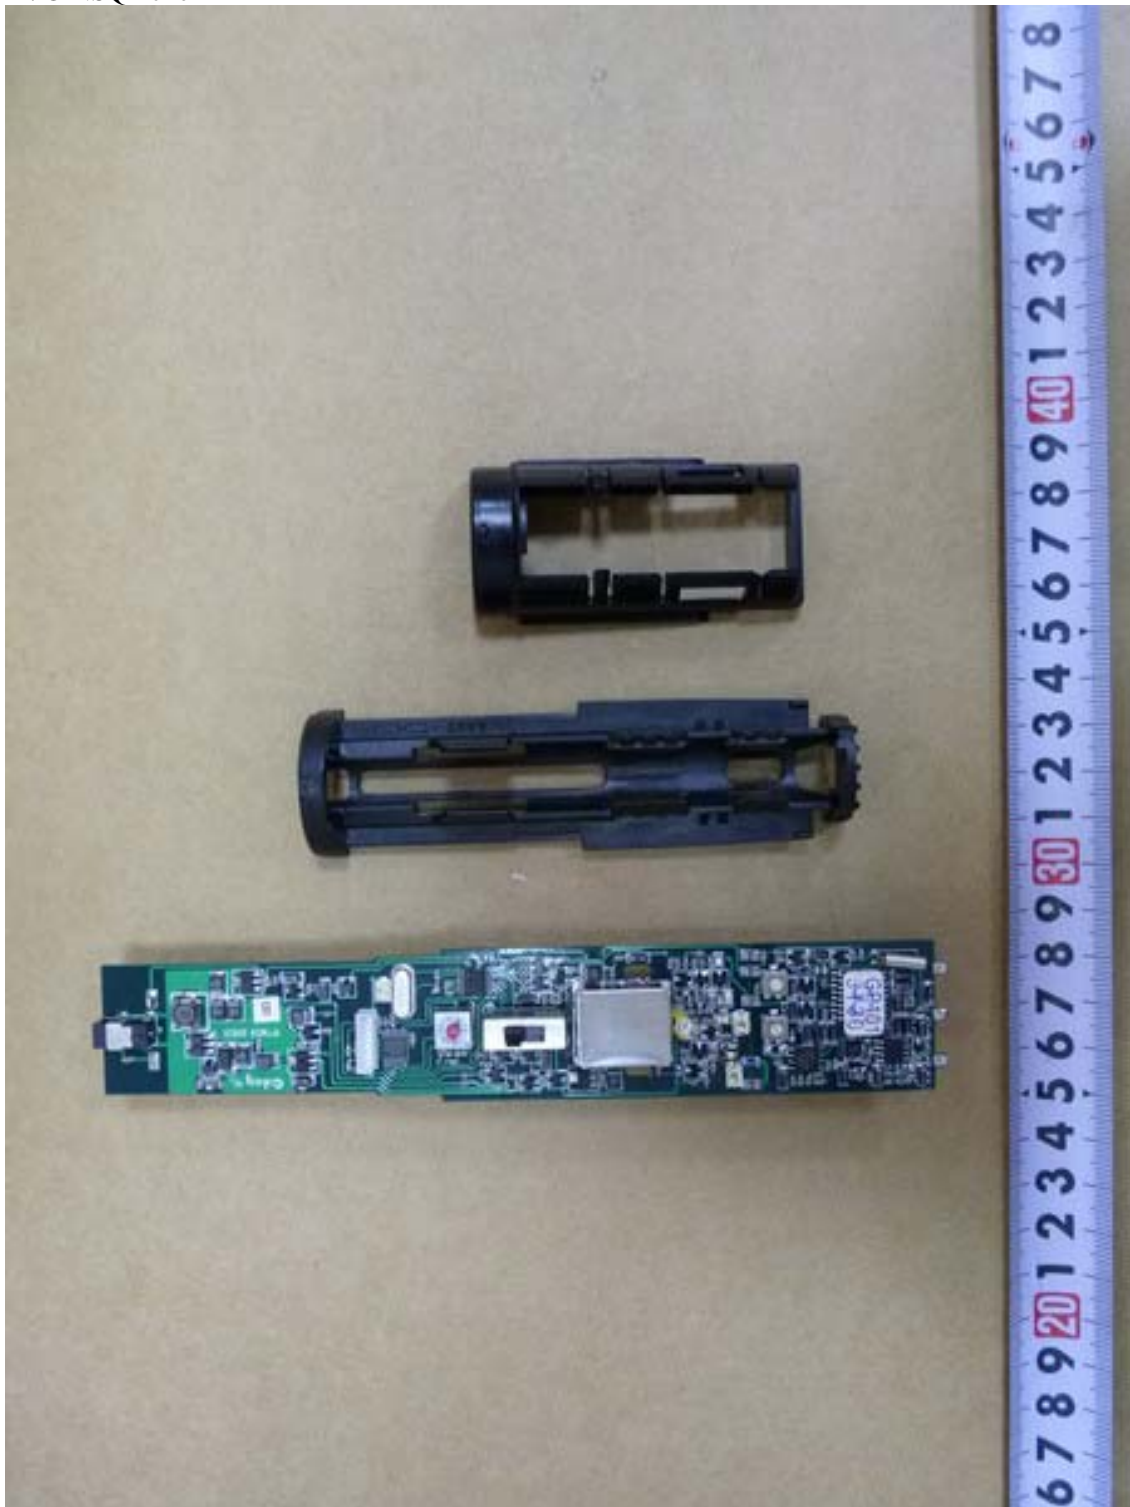

Registration number: W6M21104-11429-C-1
FCC ID: CINSQ-1016