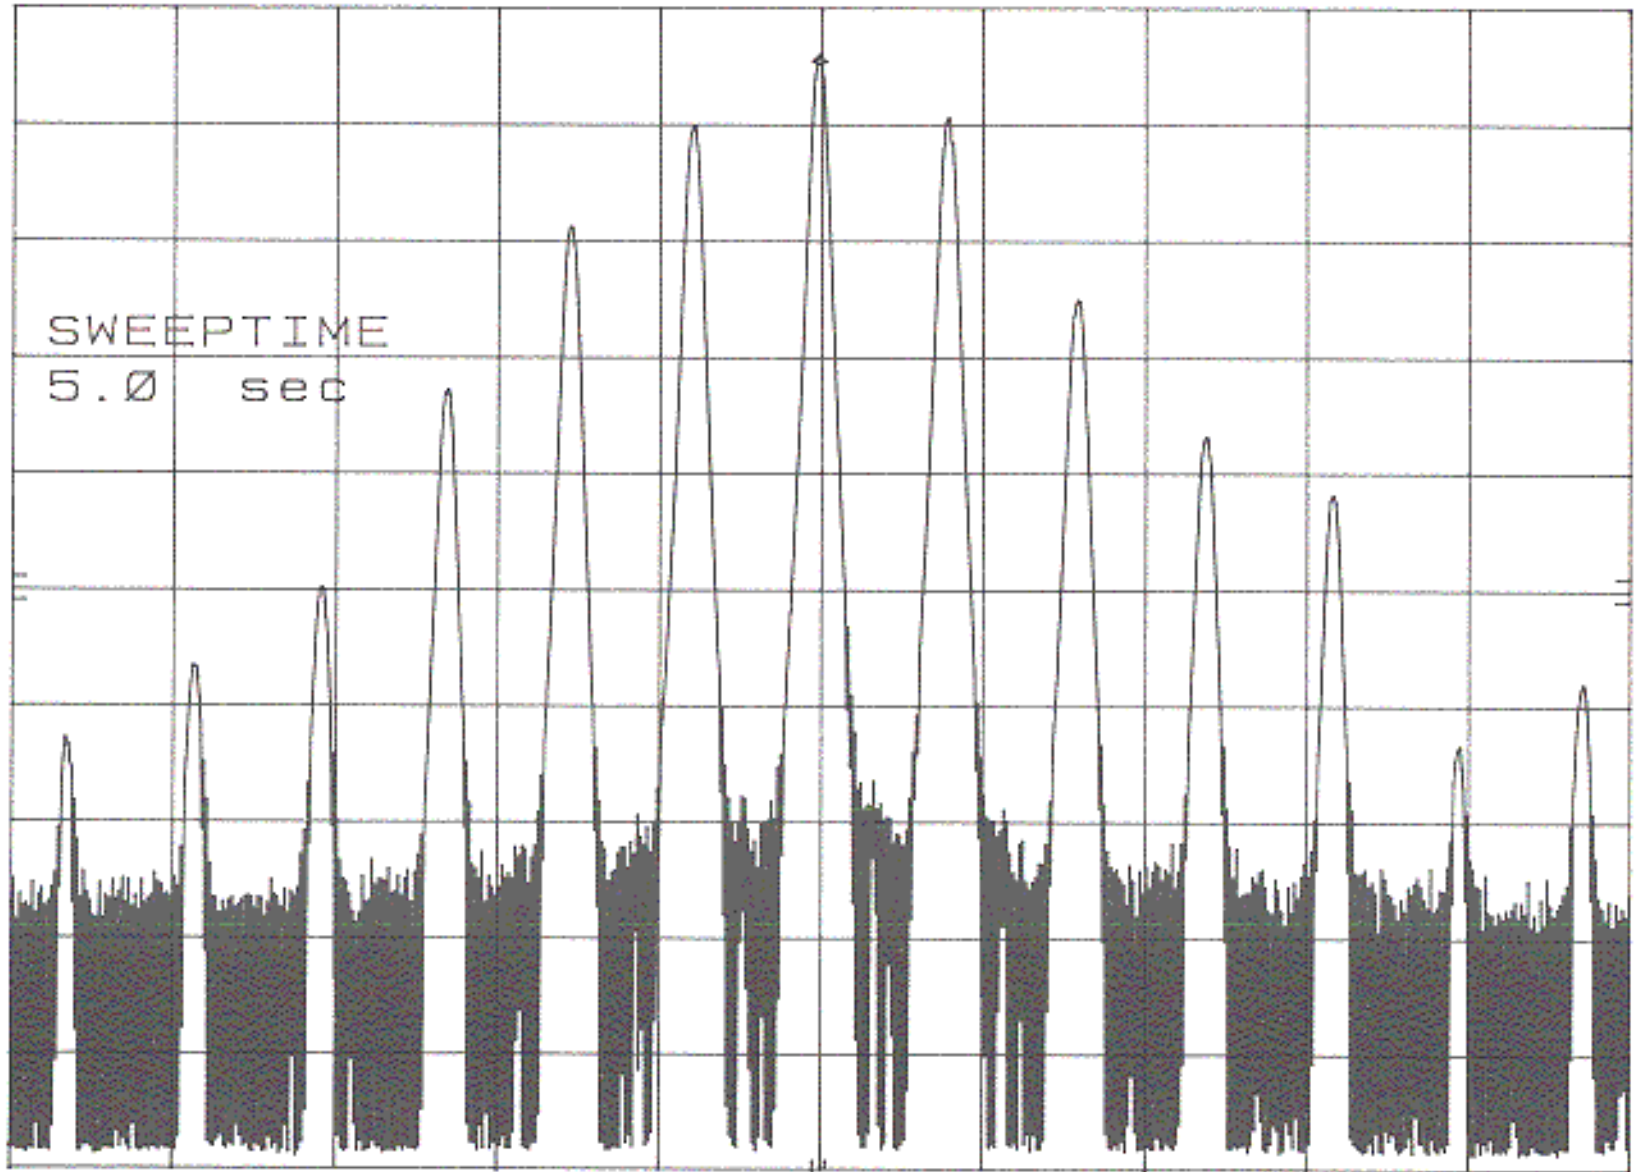

CHIAYO FCC ID: CINM-1000

hp REF -41.8 dBm ATTEN 10 dB +0 dB 15000Hz TONE MKR 215.2036 MHz
-46.30 dBm

10 dB/

OFFSET
-20.0
dB

SWEPTIME
5.0 sec

CENTER 215.2040 MHz SPAN 200.0 kHz
RES BW 1 kHz VBW 100 kHz SWP 5.0 sec