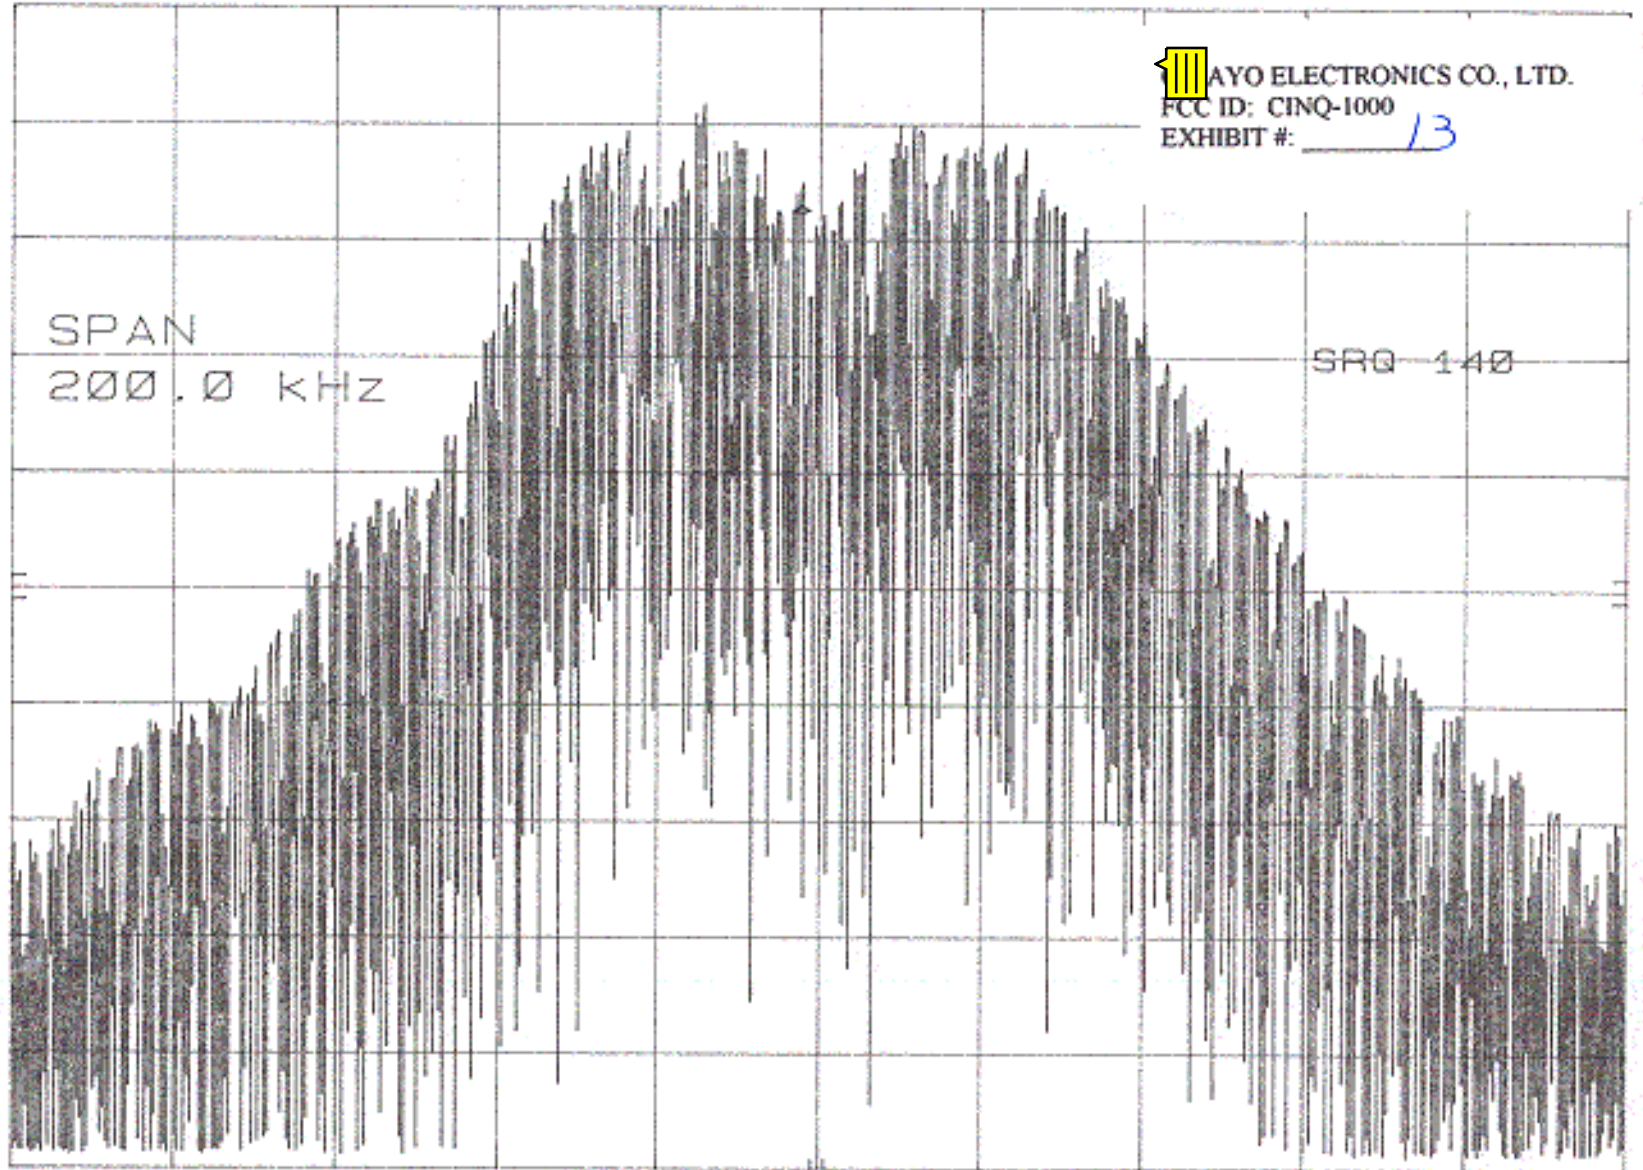

2500 Hz TONE

MKR 215.2016 MHz
-56.60 dBm

hp REF -39.2 dBm ATTEN 0 dB

10 dB/

RAYO ELECTRONICS CO., LTD.
FCC ID: CINQ-1000
EXHIBIT #: 13

OFFSET
-20.0
dB

SPAN
200.0 kHz

SRQ 140

CENTER 215.2040 MHz
RES BW 300 Hz

VBW 100 kHz

SPAN 200.0 kHz
SWP 5.0 sec