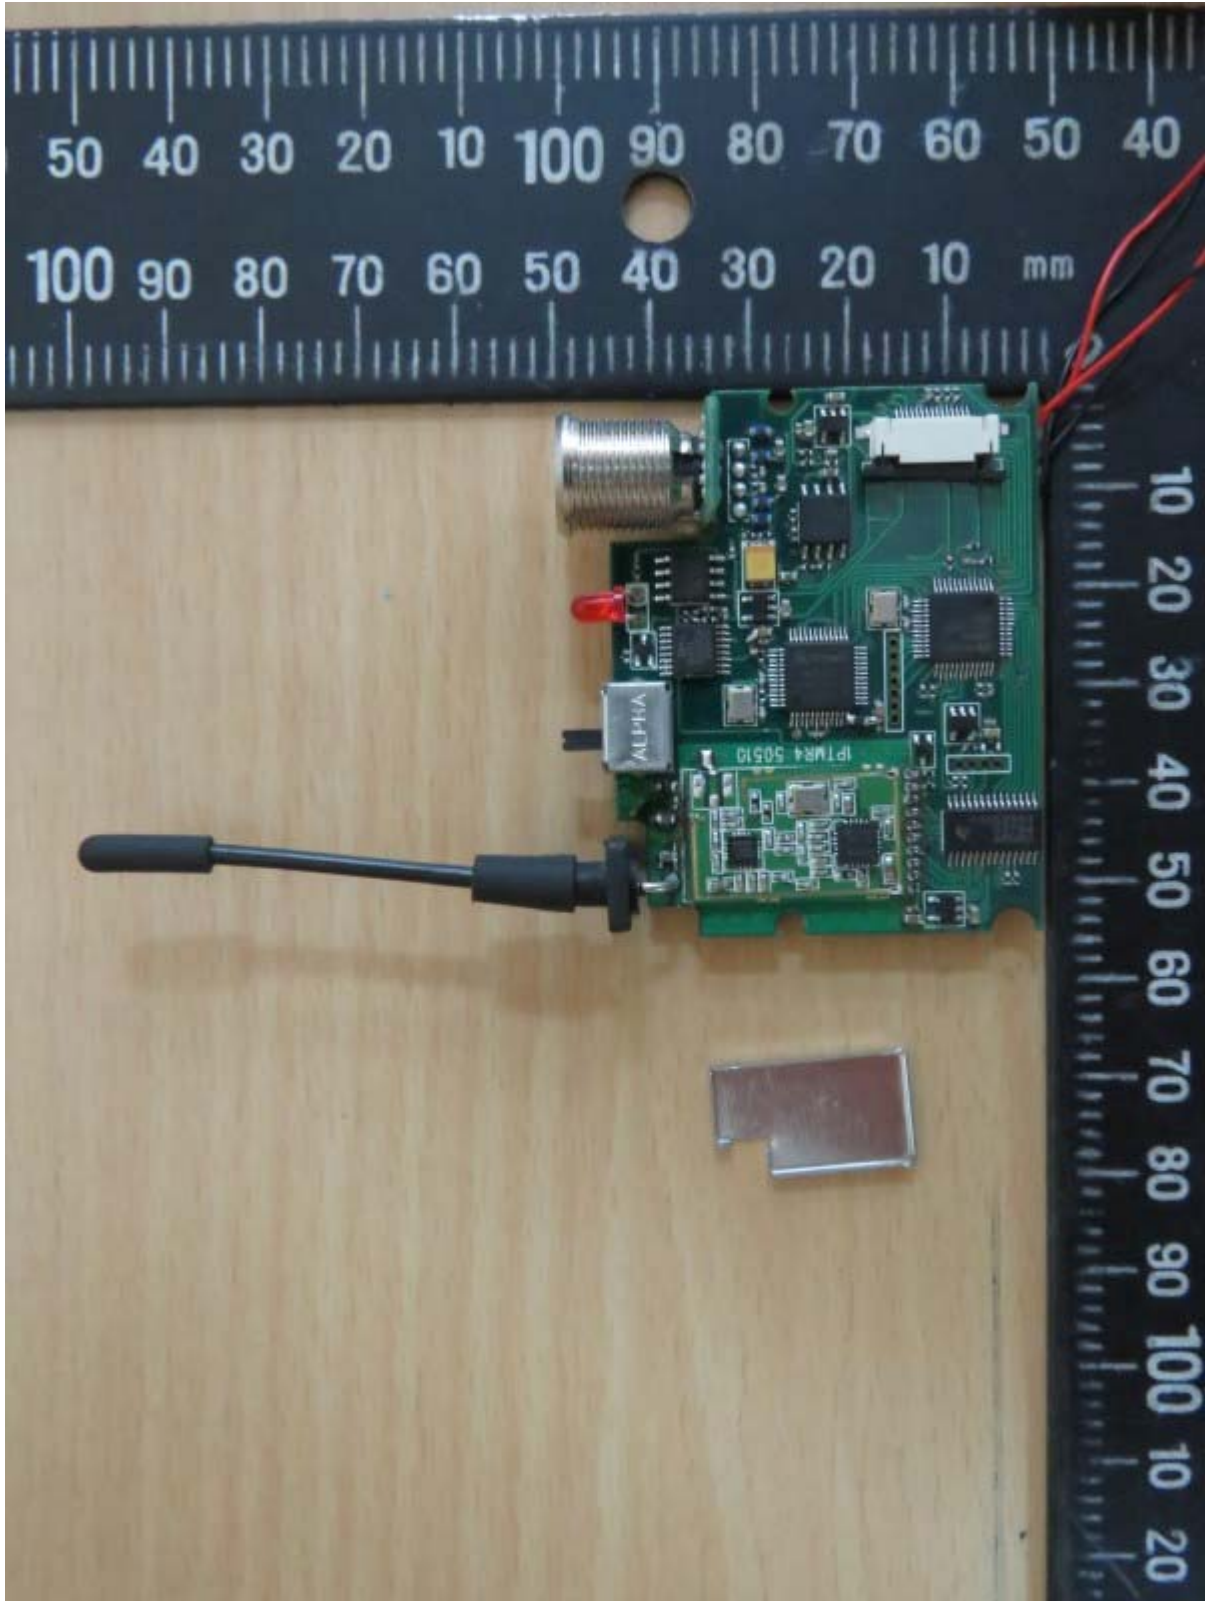

Registration number: W6M21709-17389-C-1
FCC ID: CINDB-2400