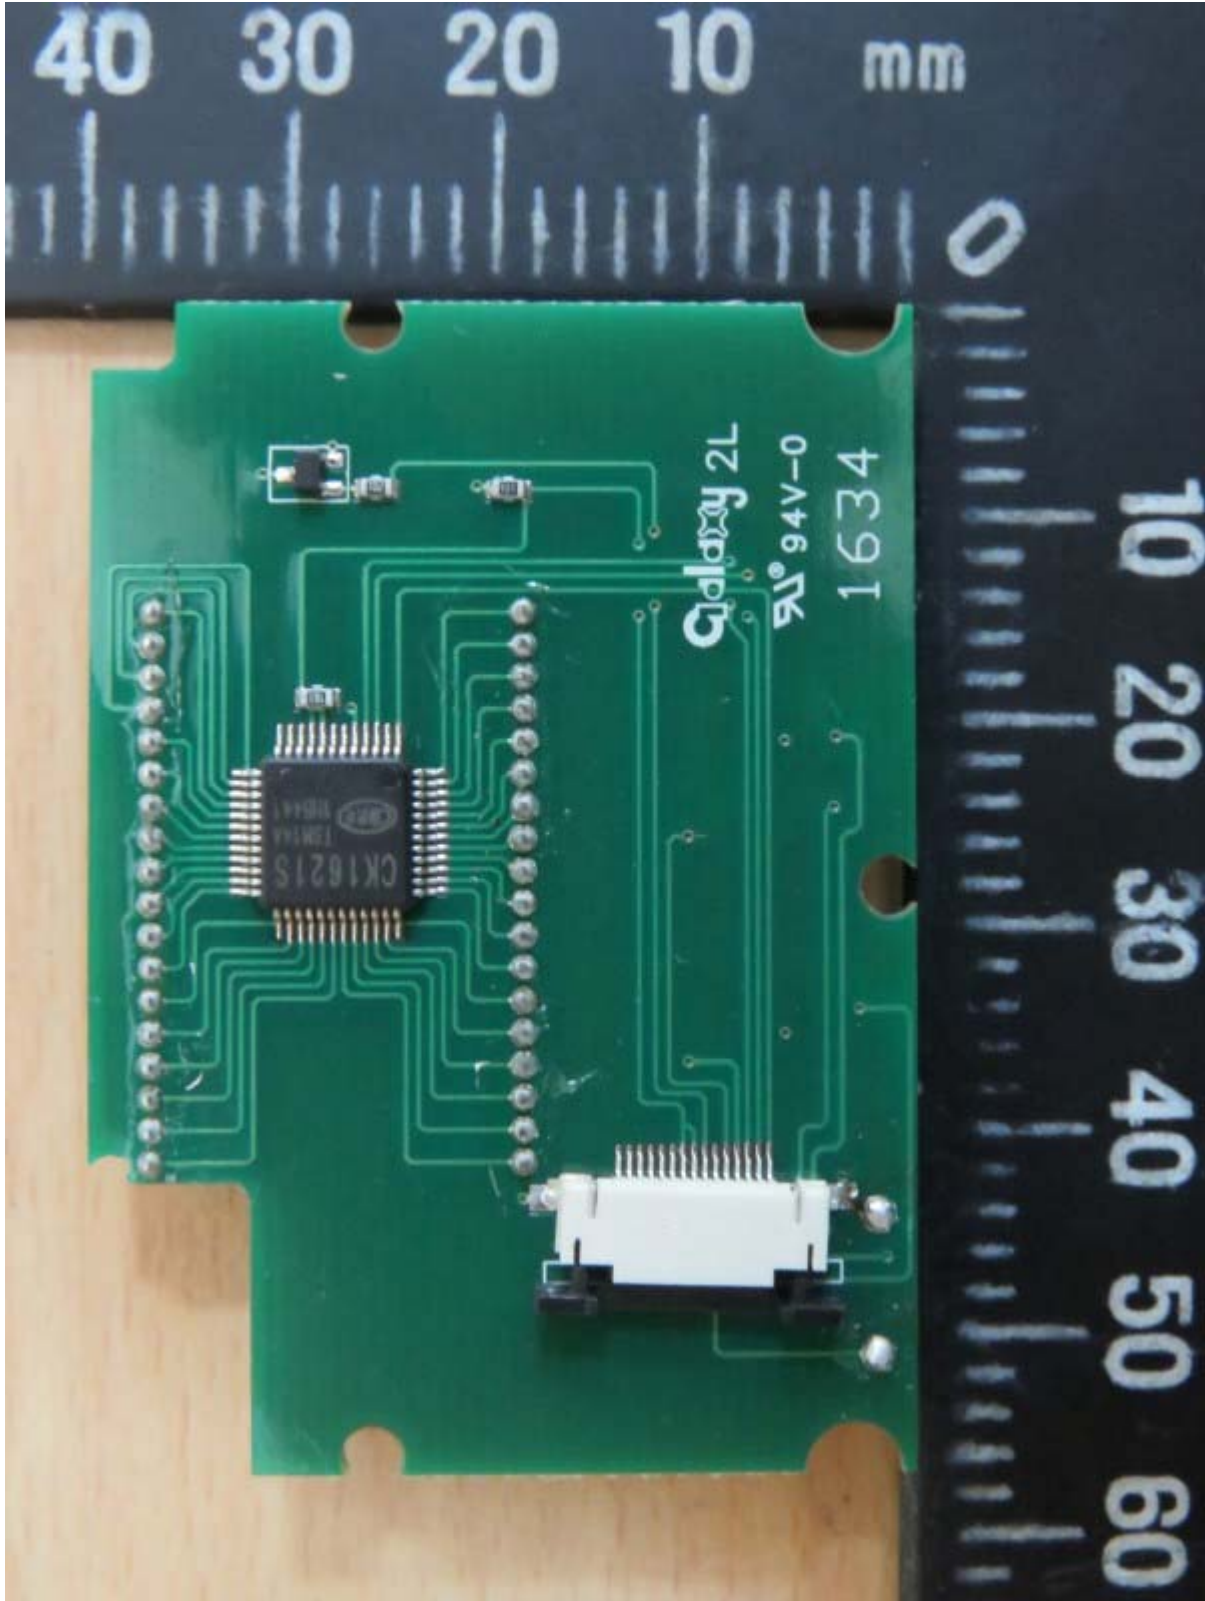

Registration number: W6M21709-17389-C-1
FCC ID: CINDB-2400