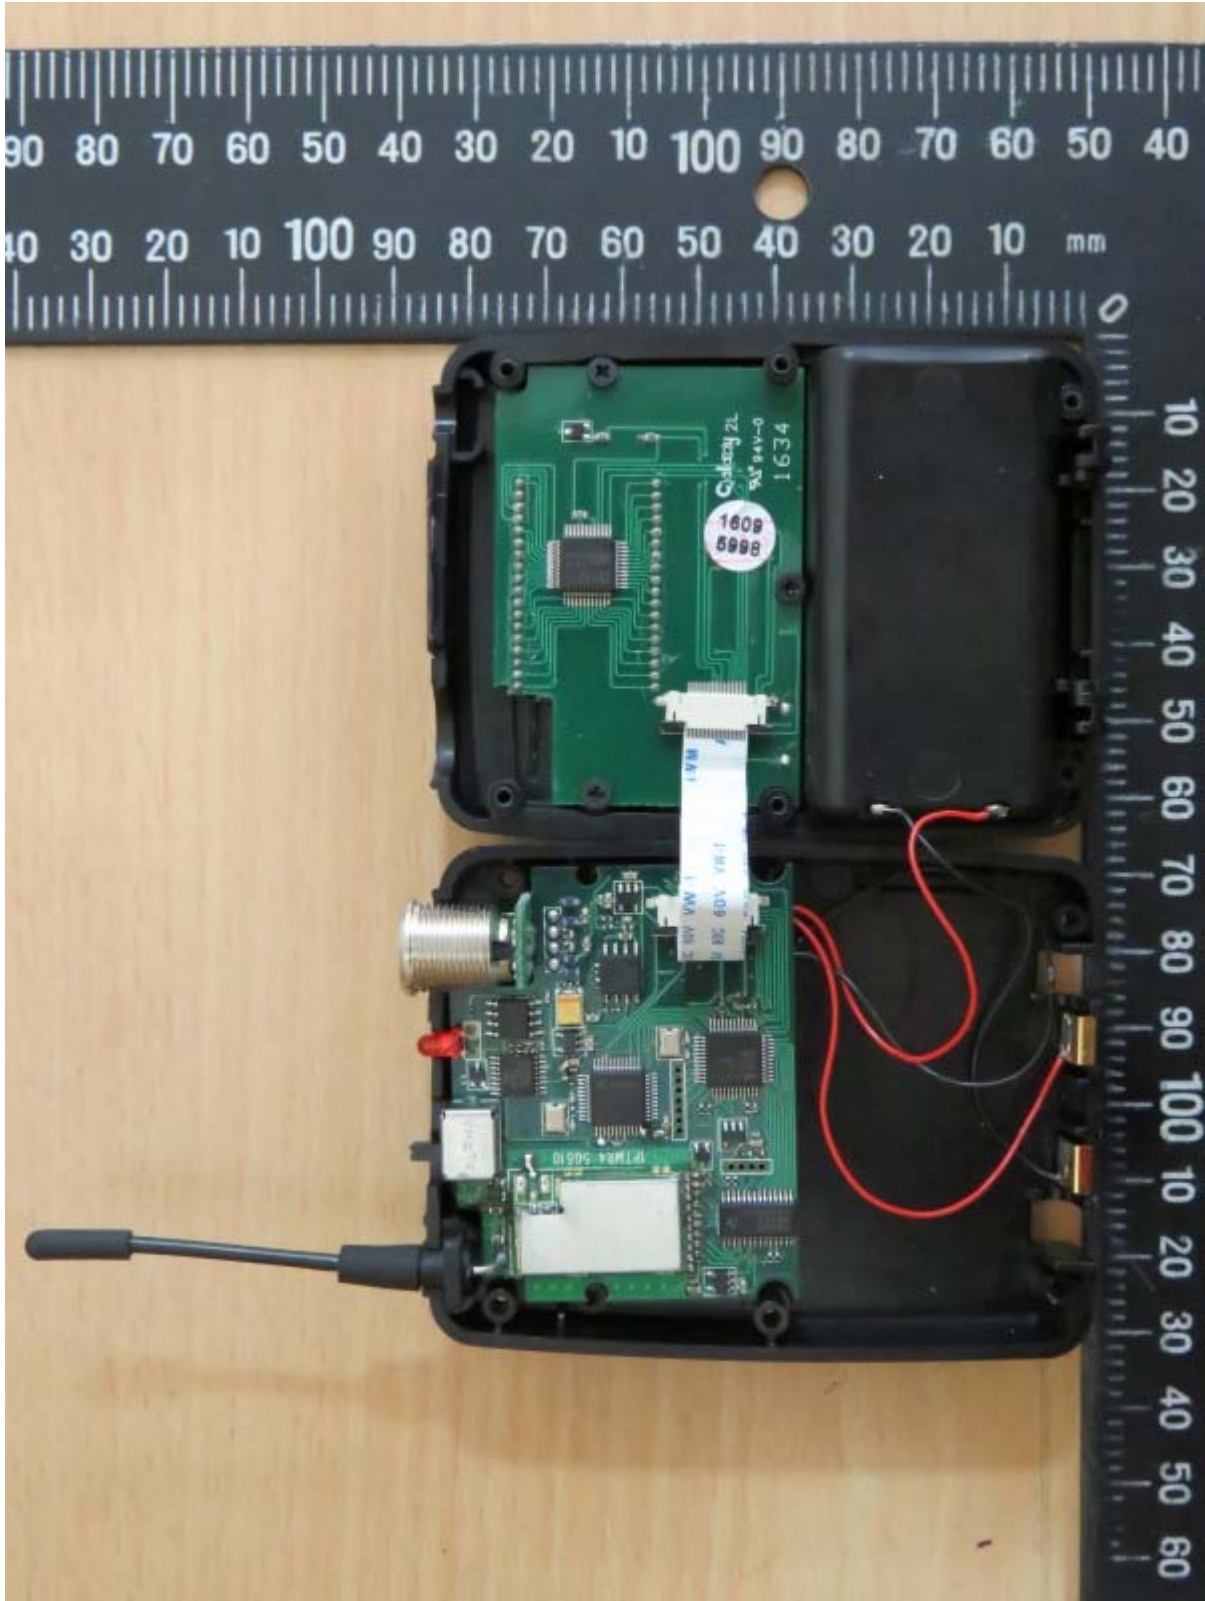

Registration number: W6M21709-17389-C-1
FCC ID: CINDB-2400

Internal Photos

Worldwide Testing Services(Taiwan) Co., Ltd.

Registration number: W6M21709-17389-C-1
FCC ID: CINDB-2400

Registration number: W6M21709-17389-C-1
FCC ID: CINDB-2400