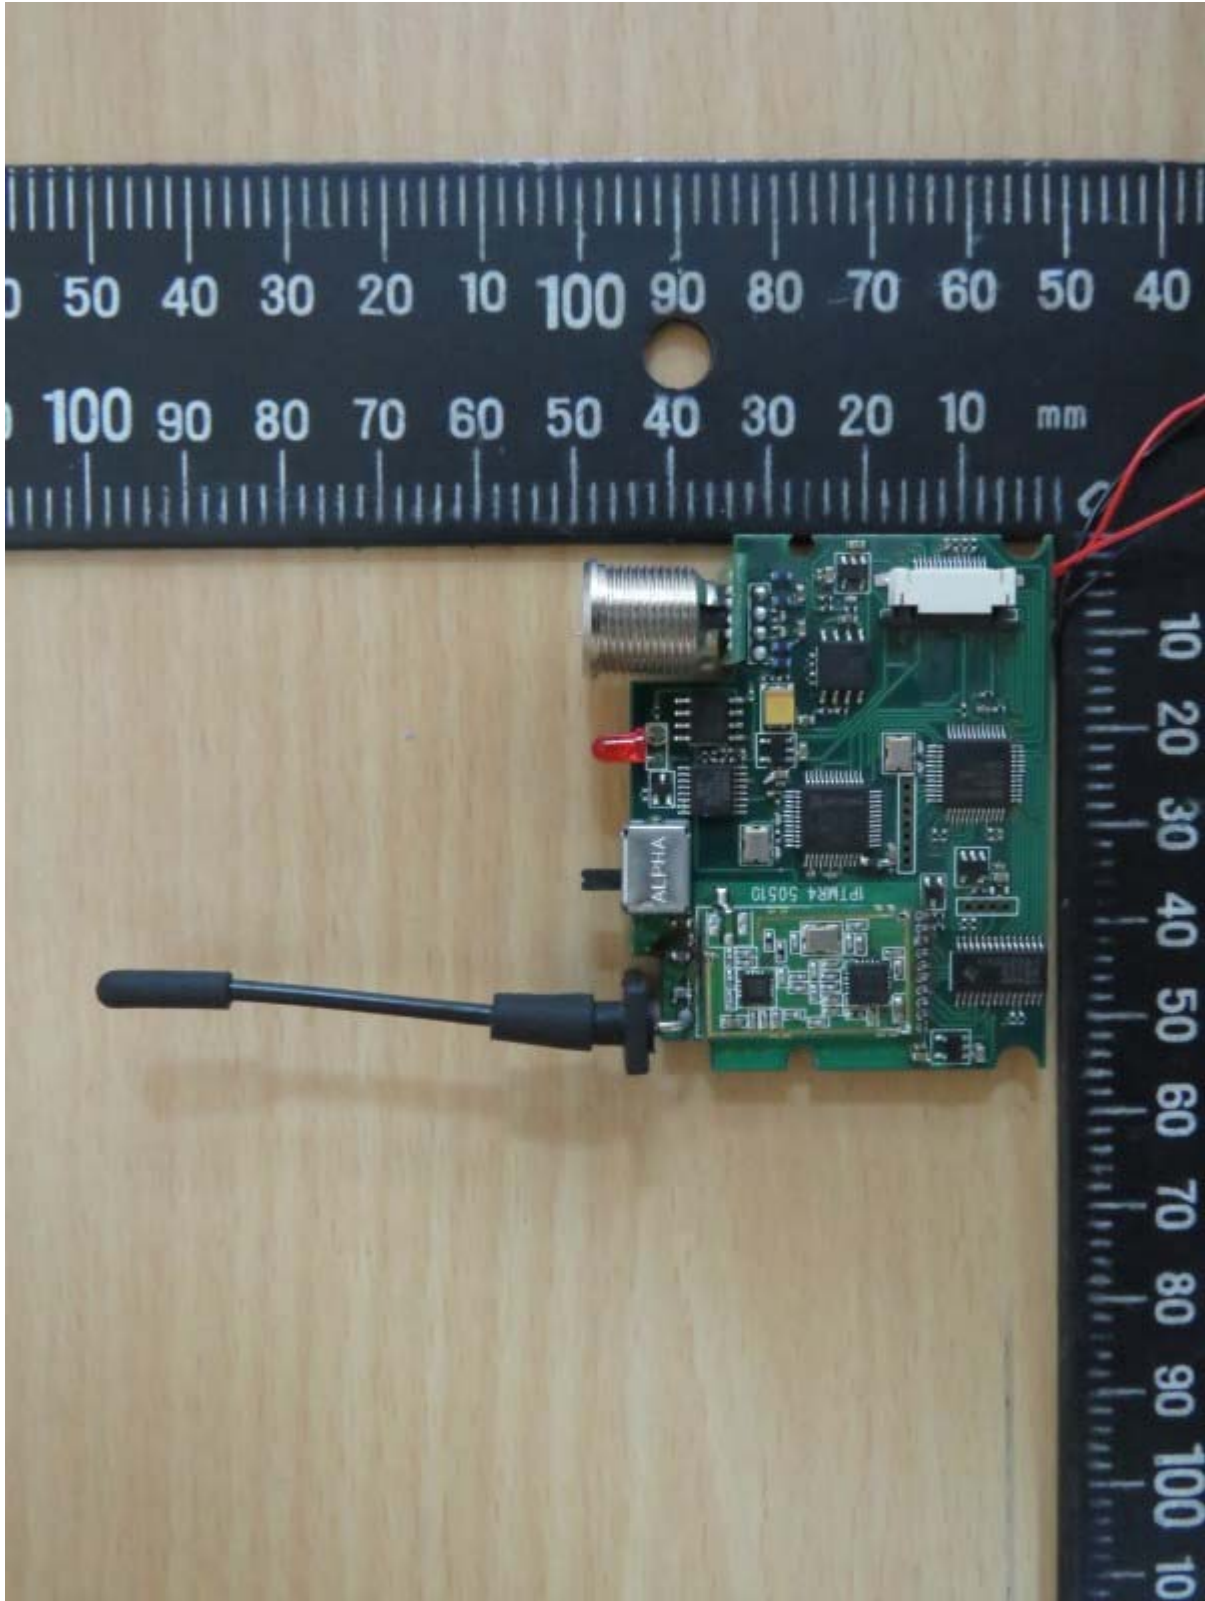

Registration number: W6M21709-17389-C-1
FCC ID: CINDB-2400