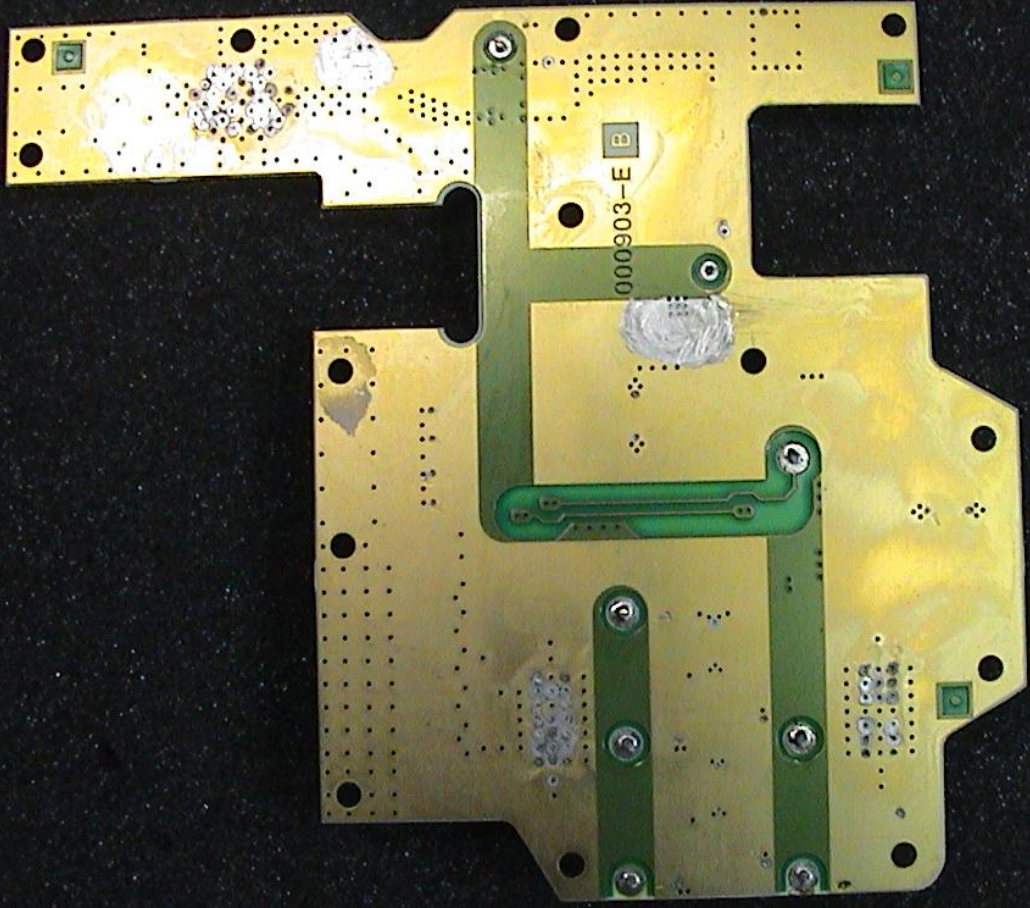

FRESHFIELD
MICROWAVE SYSTEMS

Er=3.48
000902-G

000905-D

 PCB 00906-C
TRANSMIT. I/P
1738 05.09
SN 0131

000911-8
LITTELFUSE

MCP100
MCP100
1.0817
2HP-60

000916-B B