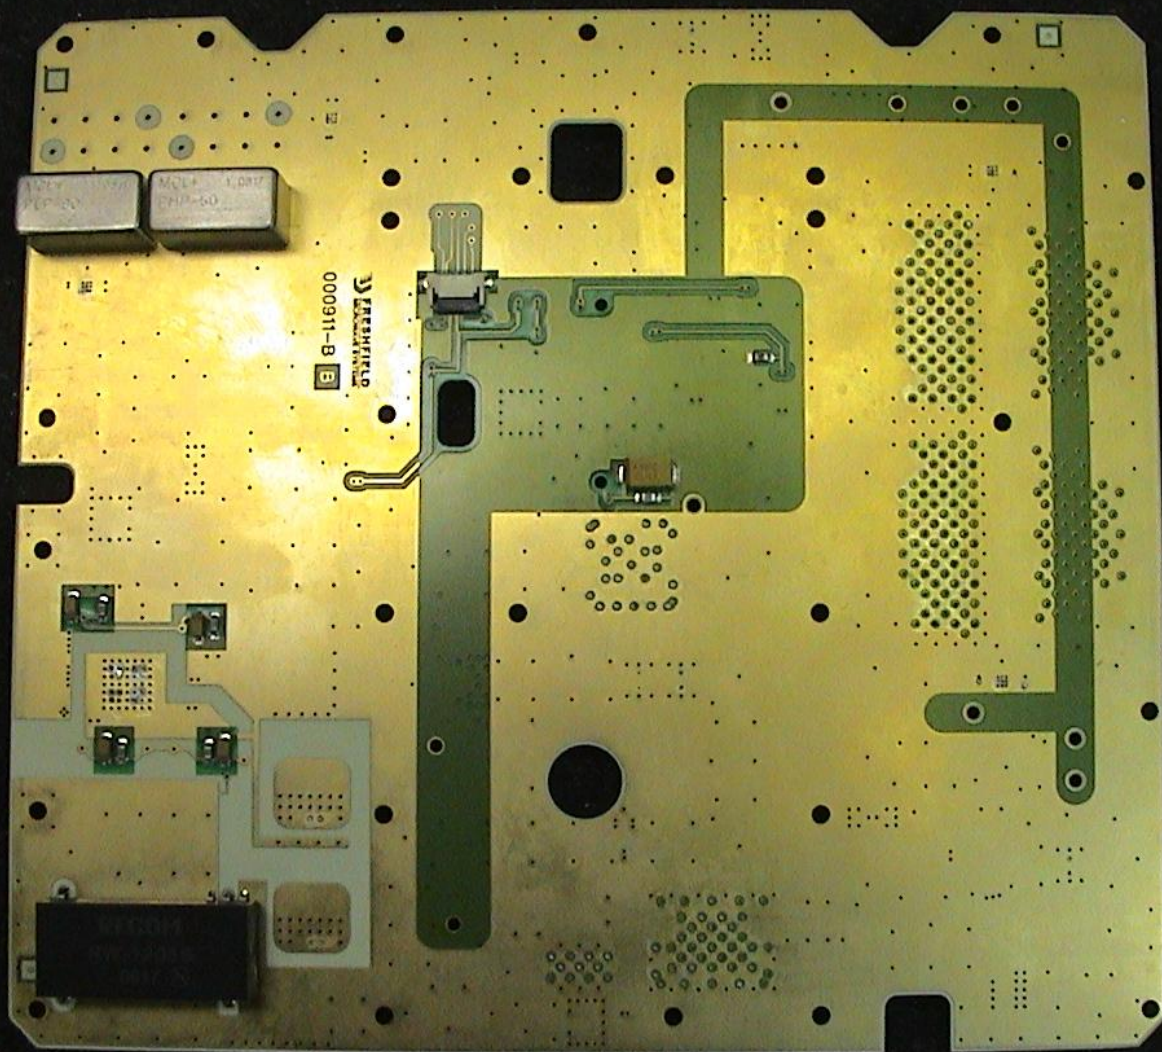

FRESHFIELD
MICROWAVE SYSTEMS

Er=3.48
000902-G

000905-D

 PCB 00906-C
TRANSMIT. I/P
1738 05.09
SN 0131

000911-8
LITTELFUSE

MCP100
MCP100
1.0817
2HP-60

000916-B B