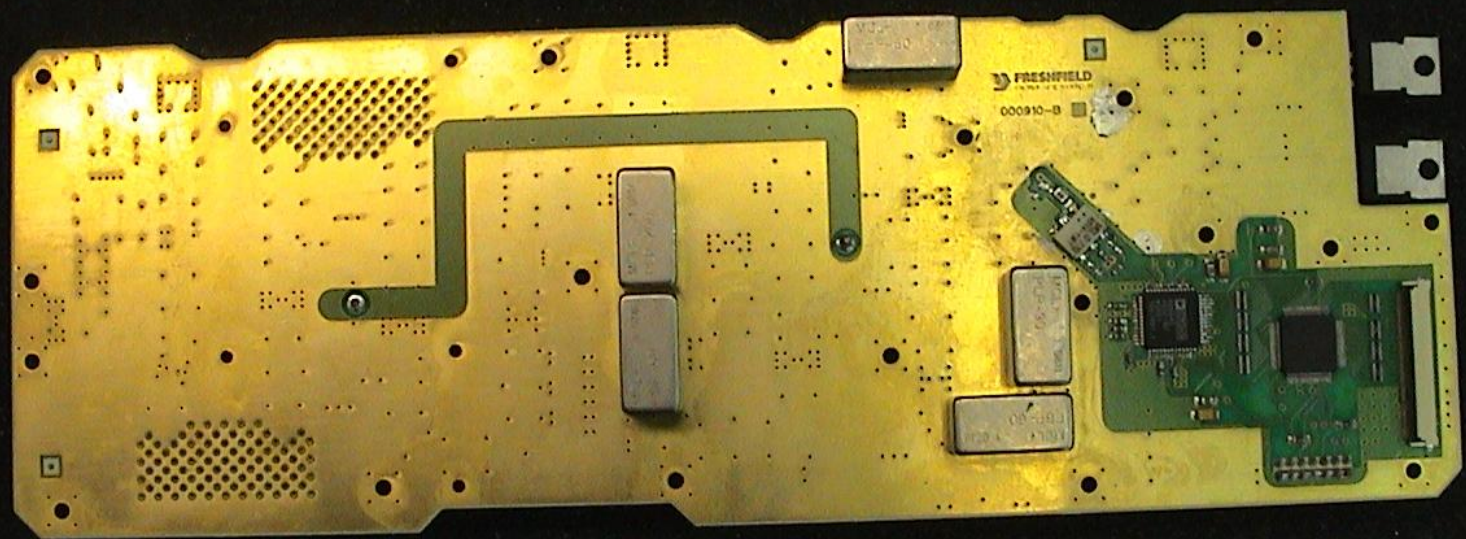

FRESHFIELD
MICROWAVE SYSTEMS

Er=3.48
000902-G

000905-D

 PCB 00906-C
TRANSMIT. I/P
1738 05.09
SN 0131

000911-8
LITTELFUSE

MCP100
MCP100
1.0817
2HP-60

000916-B B