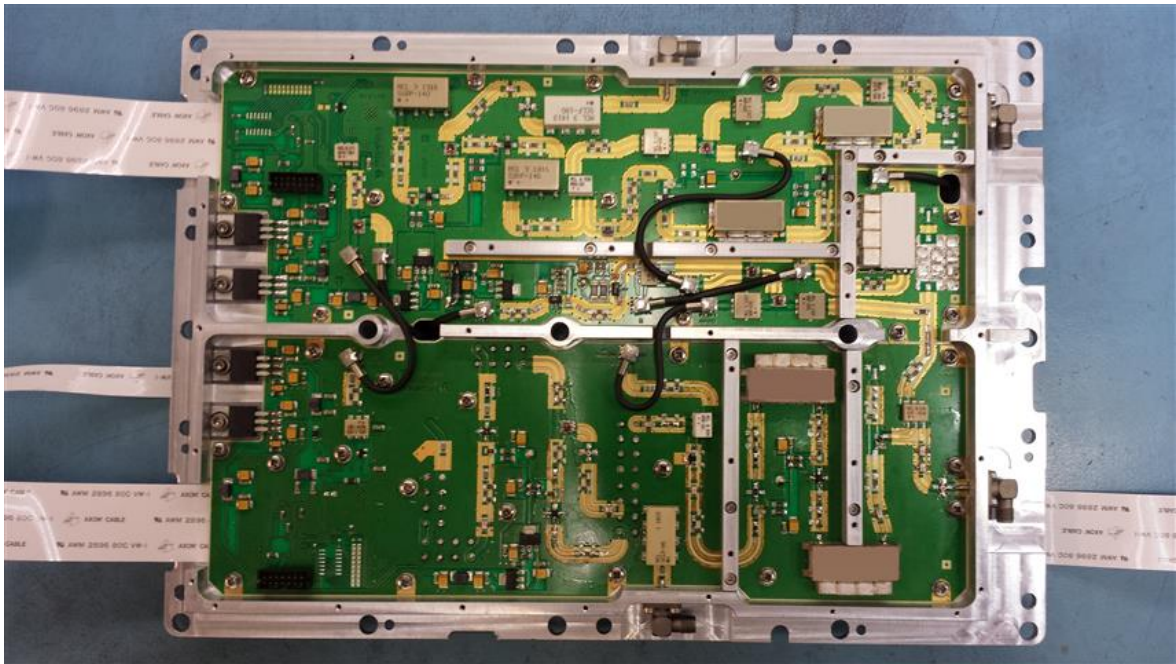

APPLICANT: KELVIN HUGHES LIMITED

FCC ID: CICDTX-A3-FDLR

Internal photos

DTX-A213 CONTROLLER

DTX-A213 DOWNCONVERTER

DTX-A213 HPA DC

DTX-A213 HPA RF

DTX-A213 LNA

DTX-A213 UPCONVERTER

000999

000976

001005

000977

000978

001009

001035