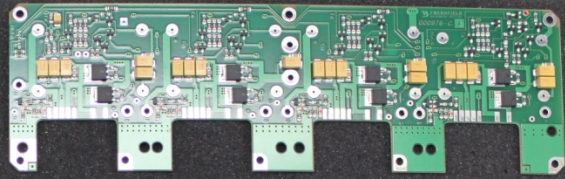

APPLICANT: KELVIN HUGHES LIMITED

FCC ID: CICDTX-A3-FDLR

Internal photos

DTX-A213 CONTROLLER

DTX-A213 DOWNCONVERTER

DTX-A213 HPA DC

DTX-A213 HPA RF

DTX-A213 LNA

DTX-A213 UPCONVERTER

000999

000976

001005

000977

000978

001009

001035