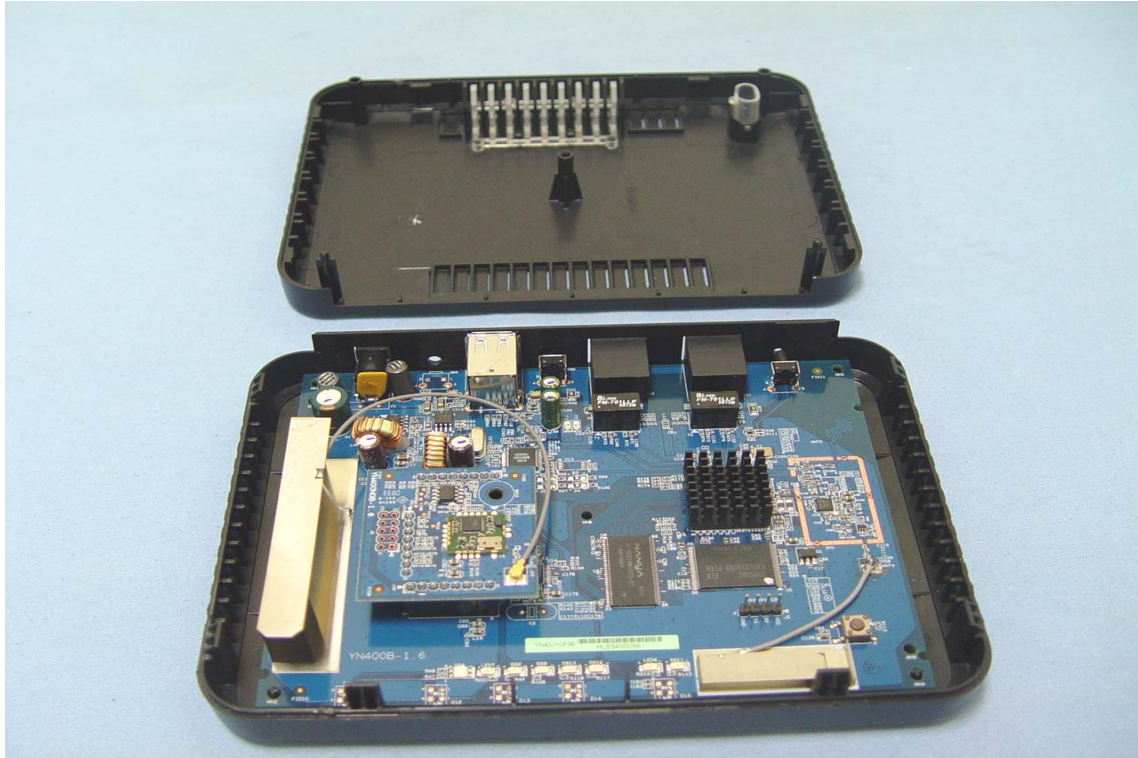

INTERNAL PHOTOGRAPHS OF EUT

908MHz Antenna

WLAN Antenna

Y2: 12 MHz

WLAN Module:

908MHz Module: