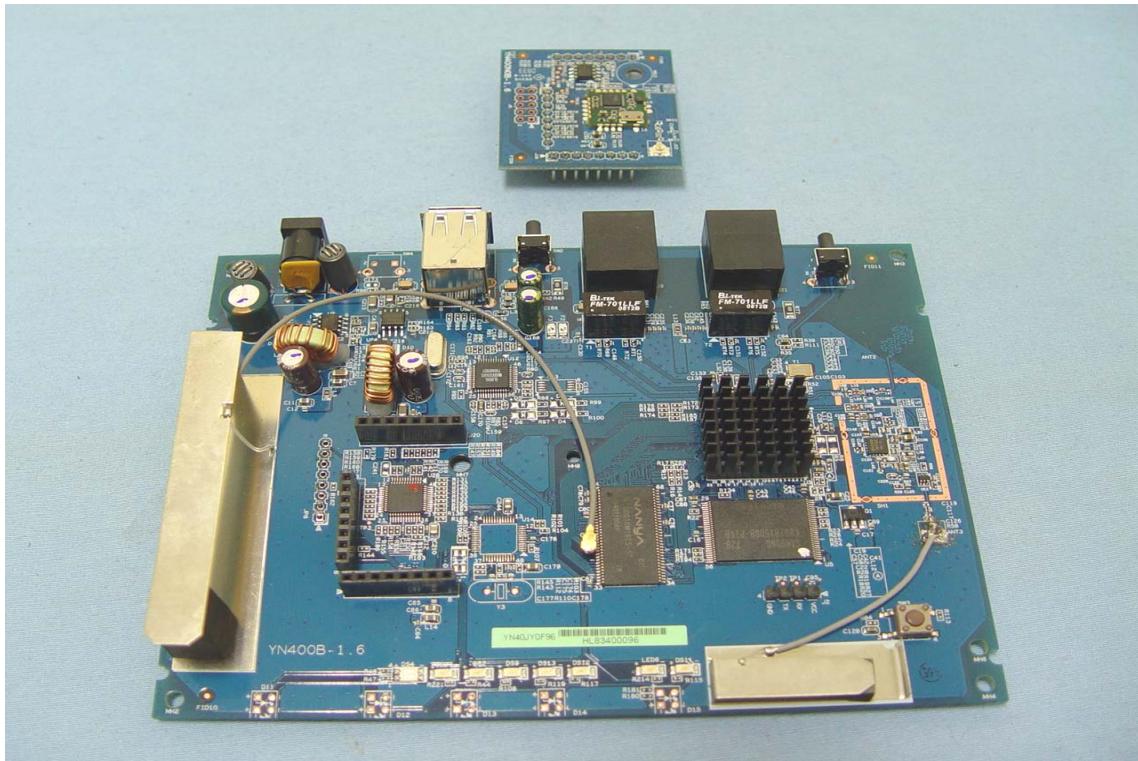

INTERNAL PHOTOGRAPHS OF EUT

908MHz Antenna

WLAN Antenna

Y2: 12 MHz

WLAN Module:

908MHz Module: