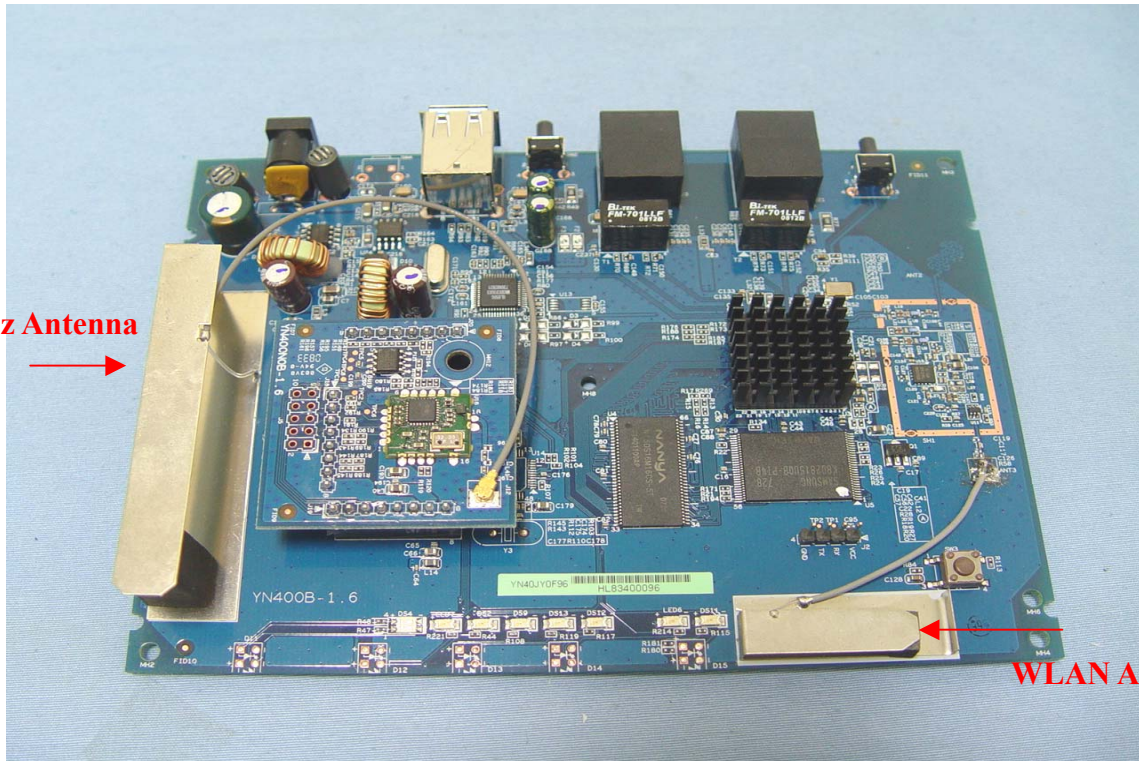

INTERNAL PHOTOGRAPHS OF EUT

908MHz Antenna

WLAN Antenna

Y2: 12 MHz

WLAN Module:

908MHz Module: