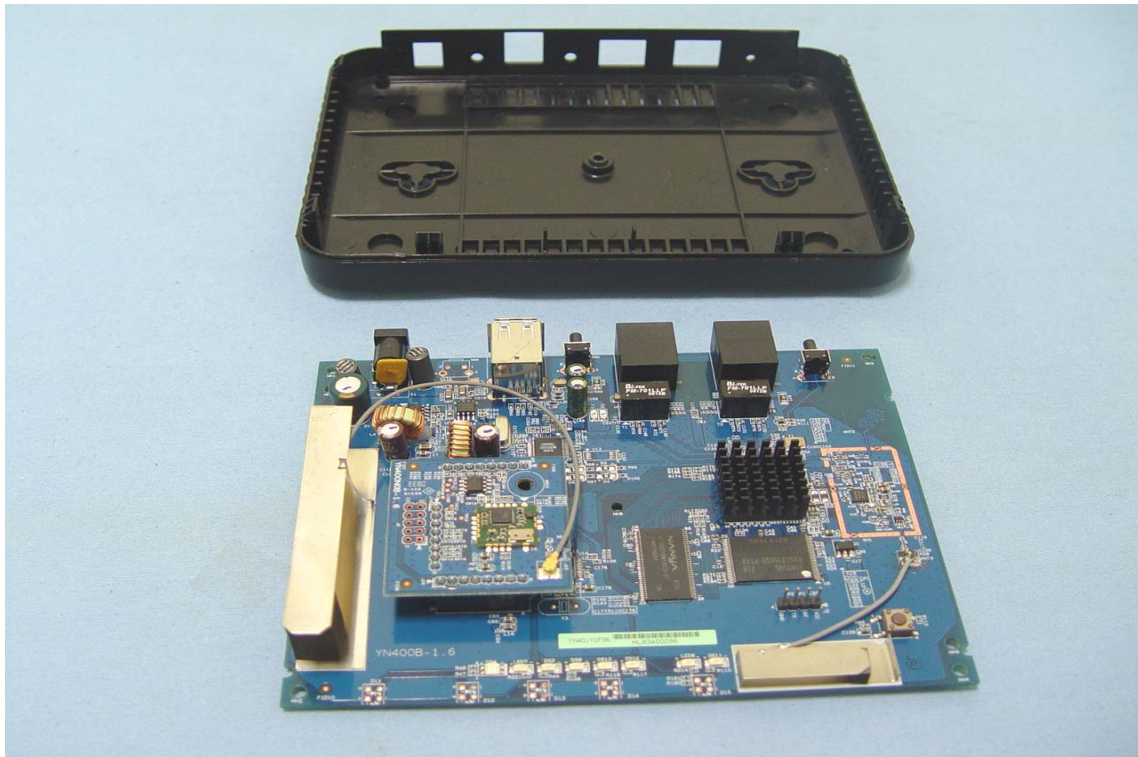

INTERNAL PHOTOGRAPHS OF EUT

908MHz Antenna

WLAN Antenna

Y2: 12 MHz

WLAN Module:

908MHz Module: