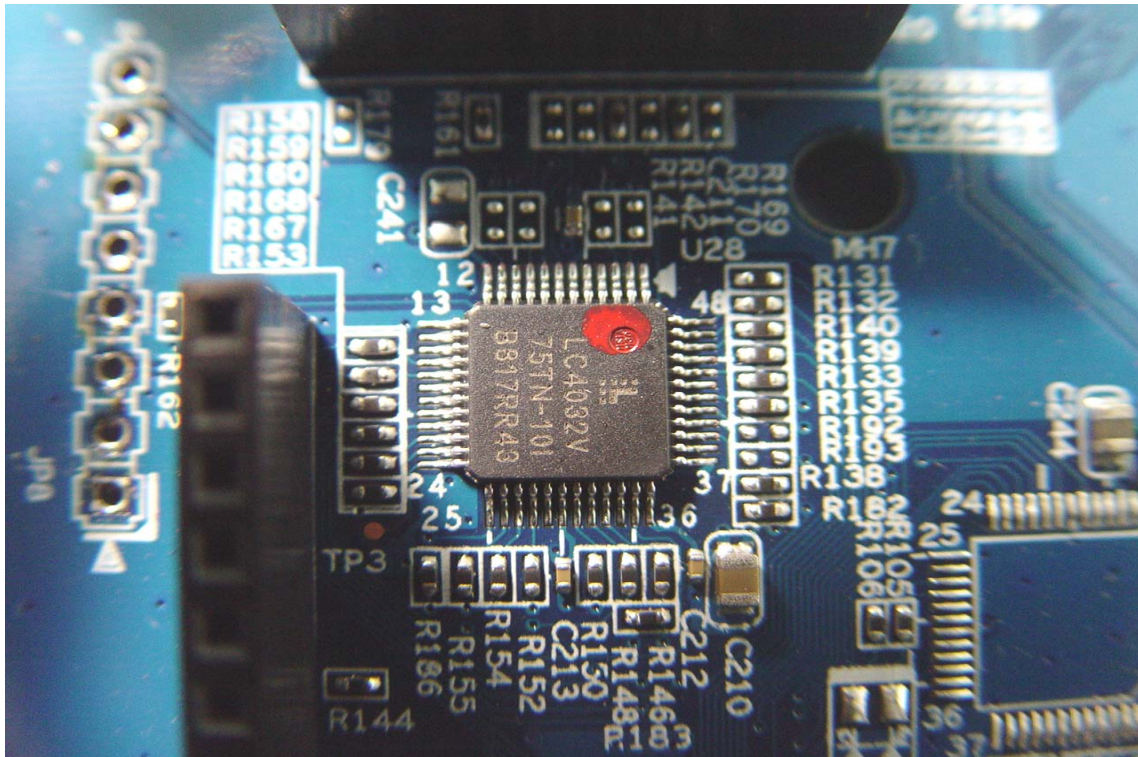

INTERNAL PHOTOGRAPHS OF EUT

908MHz Antenna

WLAN Antenna

Y2: 12 MHz

WLAN Module:

908MHz Module: