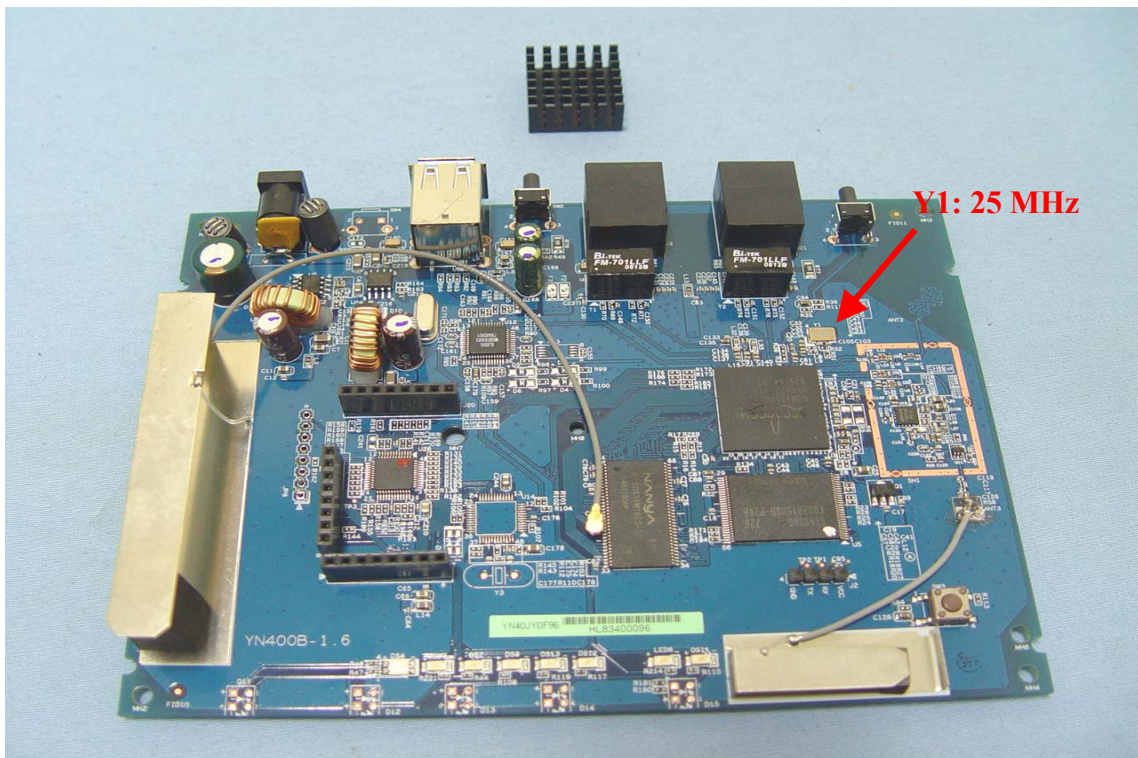

INTERNAL PHOTOGRAPHS OF EUT

908MHz Antenna

WLAN Antenna

Y2: 12 MHz

WLAN Module:

908MHz Module: