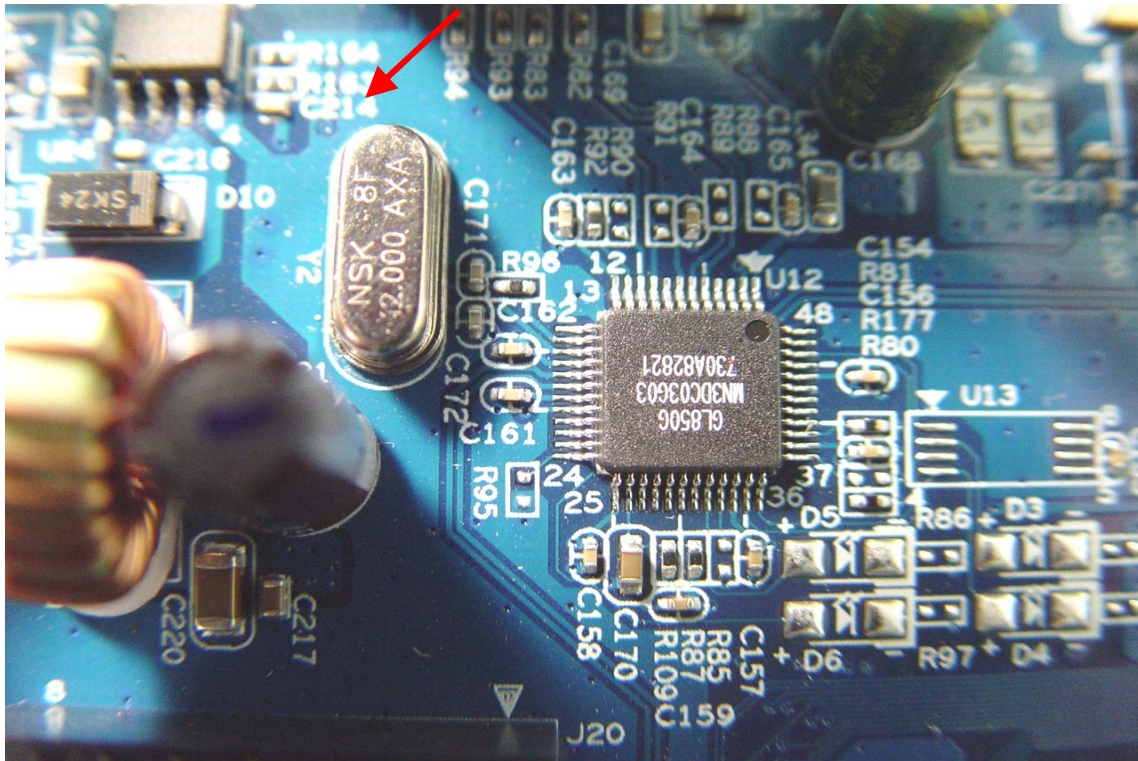

INTERNAL PHOTOGRAPHS OF EUT

908MHz Antenna

WLAN Antenna

Y2: 12 MHz

WLAN Module:

908MHz Module: